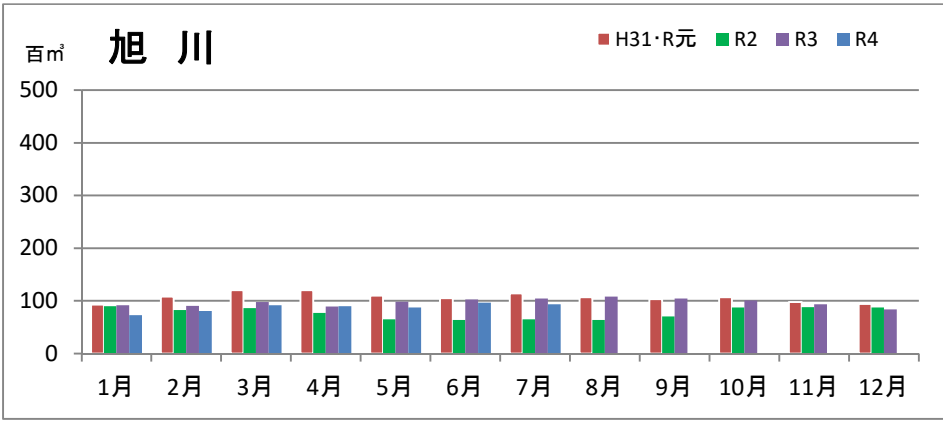

製材工場の原木消費量及び在荷量

エゾ・トド原木消費量(地区別)

(データ出典: 製材工場動態調査(北海道林業木材課))

エゾ・トド原木在荷量(地区別)

カラマツ原木消費量(地区別)

カラマツ原木在荷量(地区別)