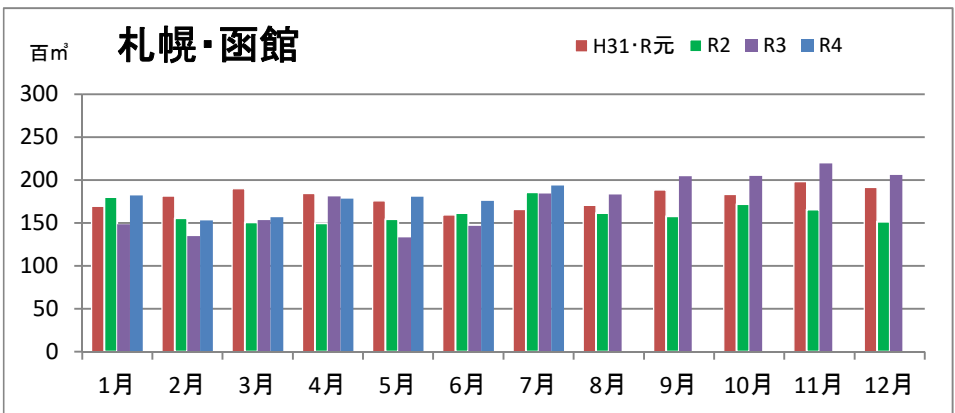

製材工場の原木消費量及び在荷量

エゾ・トド原木消費量(地区別)

(データ出典: 製材工場動態調査(北海道林業木材課))

エゾ・トド原木在荷量(地区別)

カラマツ原木消費量(地区別)

カラマツ原木在荷量(地区別)