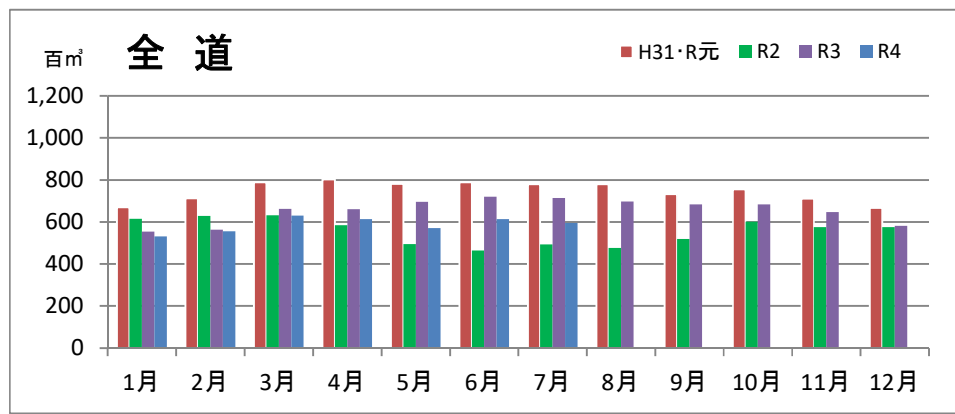

製材工場の原木消費量及び在荷量

エゾ・トド原木消費量(地区別)

(データ出典: 製材工場動態調査(北海道林業木材課))

エゾ・トド原木在荷量(地区別)

カラマツ原木消費量(地区別)

カラマツ原木在荷量(地区別)