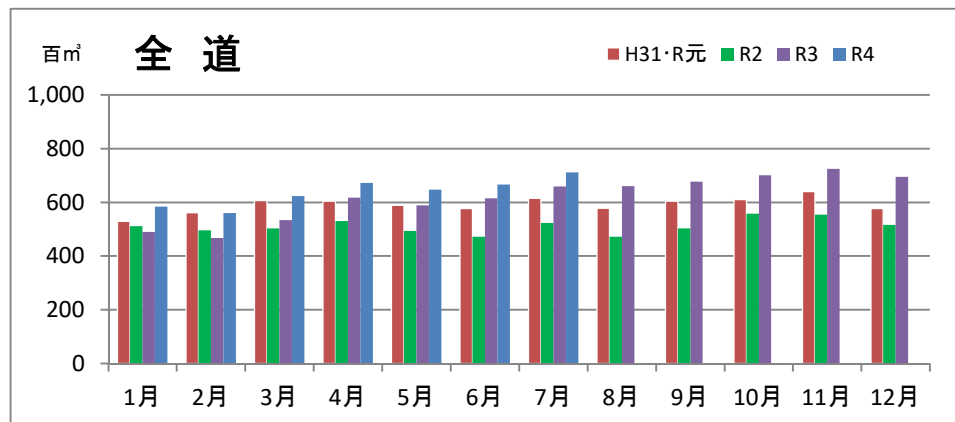

製材工場の原木消費量及び在荷量

エゾ・トド原木消費量(地区別)

(データ出典: 製材工場動態調査(北海道林業木材課))

エゾ・トド原木在荷量(地区別)

カラマツ原木消費量(地区別)

カラマツ原木在荷量(地区別)