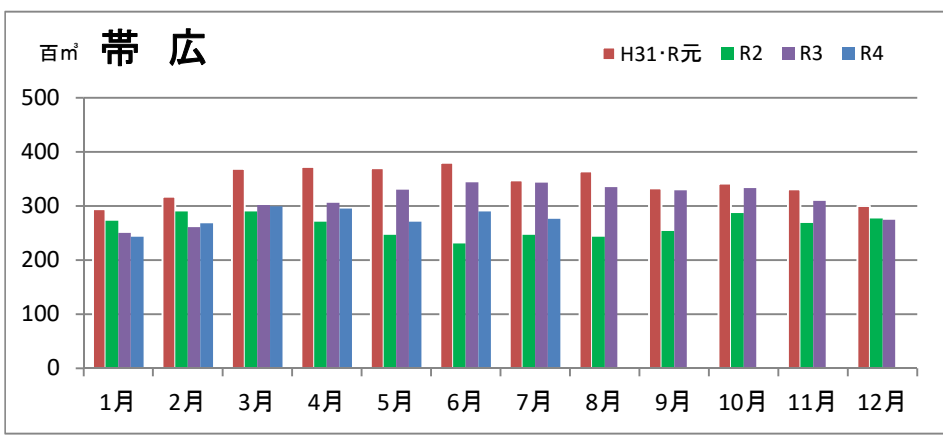

製材工場の原木消費量及び在荷量

エゾ・トド原木消費量(地区別)

(データ出典: 製材工場動態調査(北海道林業木材課))

エゾ・トド原木在荷量(地区別)

カラマツ原木消費量(地区別)

カラマツ原木在荷量(地区別)