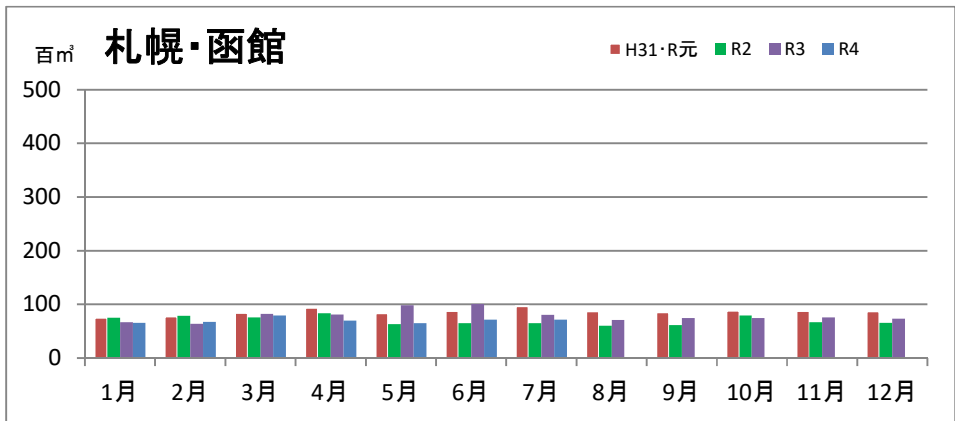

製材工場の原木消費量及び在荷量

エゾ・トド原木消費量(地区別)

(データ出典: 製材工場動態調査(北海道林業木材課))

エゾ・トド原木在荷量(地区別)

カラマツ原木消費量(地区別)

カラマツ原木在荷量(地区別)