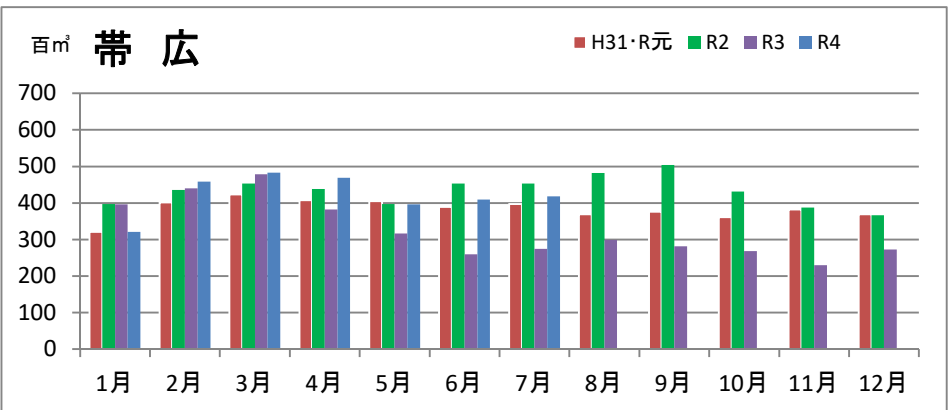

製材工場の原木消費量及び在荷量

エゾ・トド原木消費量(地区別)

(データ出典: 製材工場動態調査(北海道林業木材課))

エゾ・トド原木在荷量(地区別)

カラマツ原木消費量(地区別)

カラマツ原木在荷量(地区別)