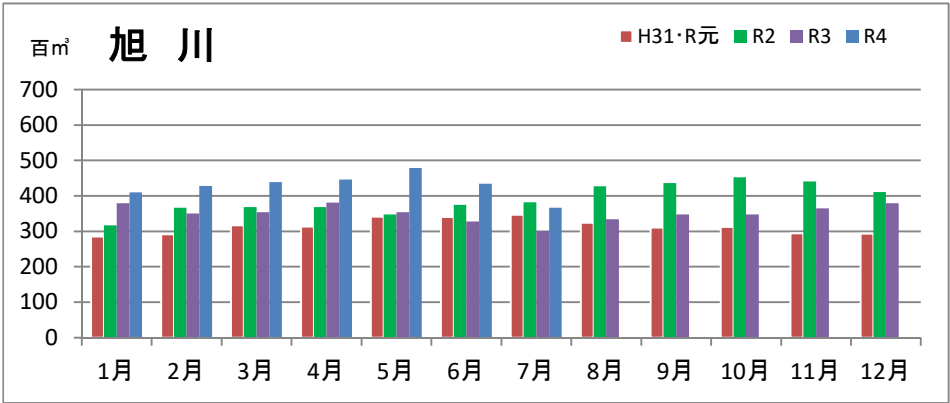

製材工場の原木消費量及び在荷量

エゾ・トド原木消費量(地区別)

(データ出典: 製材工場動態調査(北海道林業木材課))

エゾ・トド原木在荷量(地区別)

カラマツ原木消費量(地区別)

カラマツ原木在荷量(地区別)