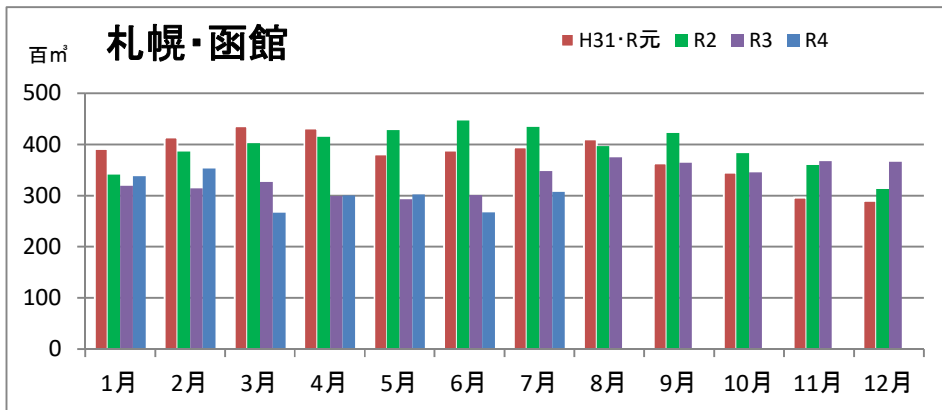

製材工場の原木消費量及び在荷量

エゾ・トド原木消費量(地区別)

(データ出典: 製材工場動態調査(北海道林業木材課))

エゾ・トド原木在荷量(地区別)

カラマツ原木消費量(地区別)

カラマツ原木在荷量(地区別)