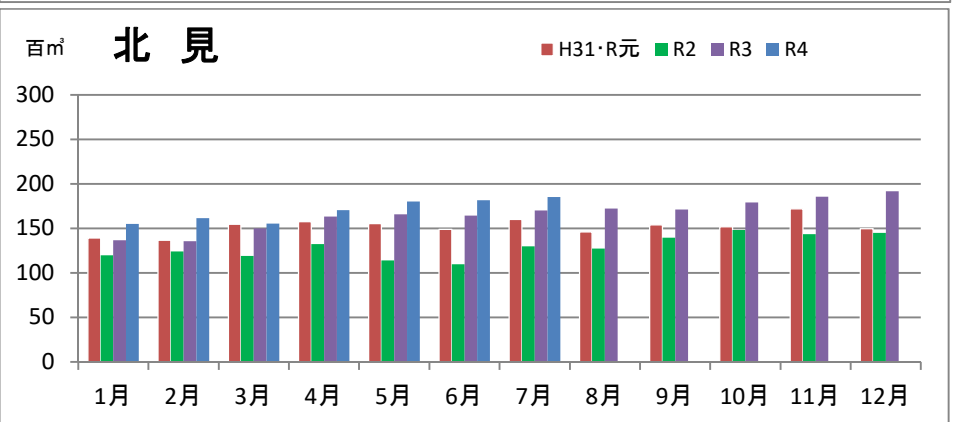

製材工場の原木消費量及び在荷量

エゾ・トド原木消費量(地区別)

(データ出典: 製材工場動態調査(北海道林業木材課))

エゾ・トド原木在荷量(地区別)

カラマツ原木消費量(地区別)

カラマツ原木在荷量(地区別)