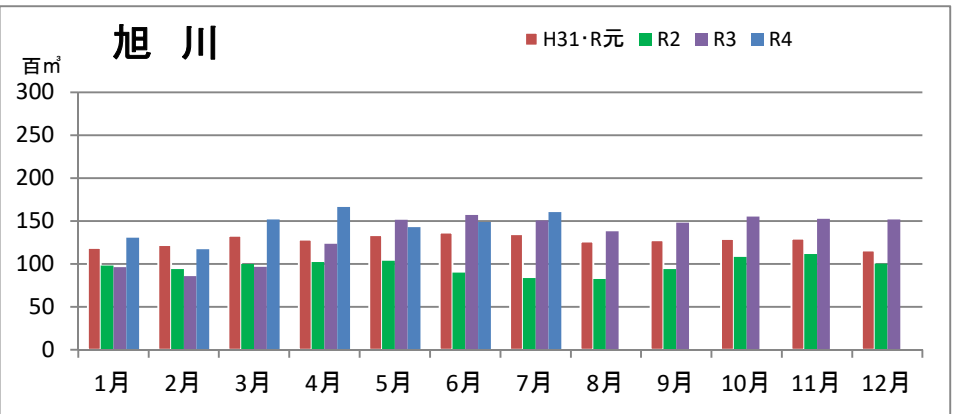

製材工場の原木消費量及び在荷量

エゾ・トド原木消費量(地区別)

(データ出典: 製材工場動態調査(北海道林業木材課))

エゾ・トド原木在荷量(地区別)

カラマツ原木消費量(地区別)

カラマツ原木在荷量(地区別)