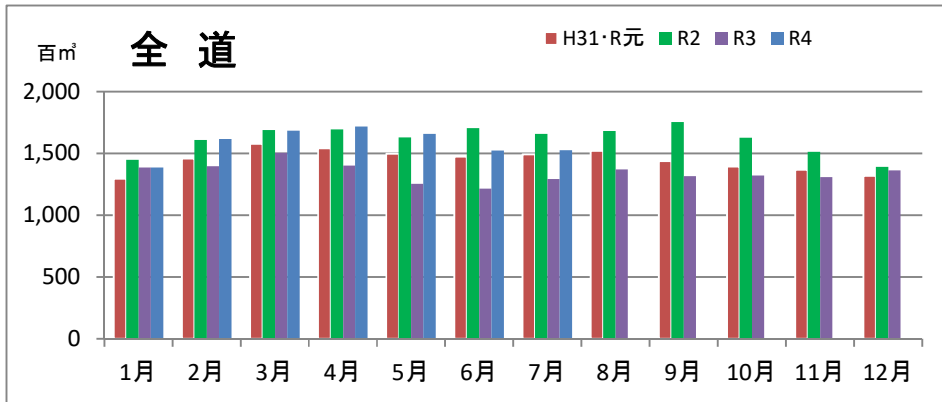

製材工場の原木消費量及び在荷量

エゾ・トド原木消費量(地区別)

(データ出典: 製材工場動態調査(北海道林業木材課))

エゾ・トド原木在荷量(地区別)

カラマツ原木消費量(地区別)

カラマツ原木在荷量(地区別)