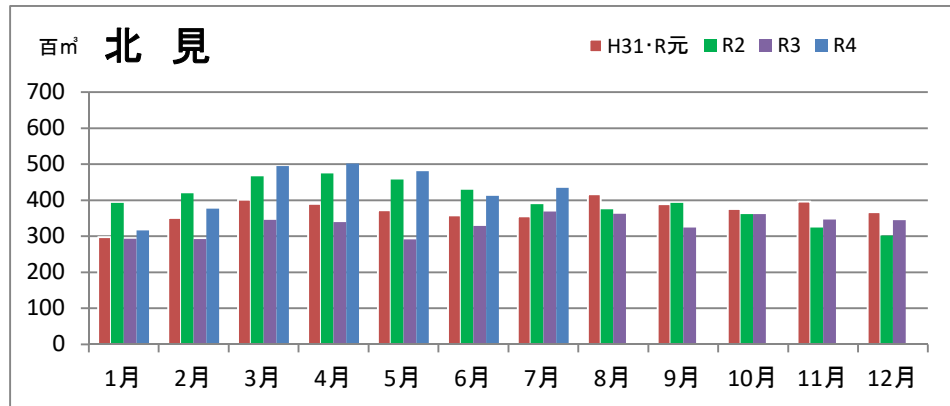

製材工場の原木消費量及び在荷量

エゾ・トド原木消費量(地区別)

(データ出典: 製材工場動態調査(北海道林業木材課))

エゾ・トド原木在荷量(地区別)

カラマツ原木消費量(地区別)

カラマツ原木在荷量(地区別)