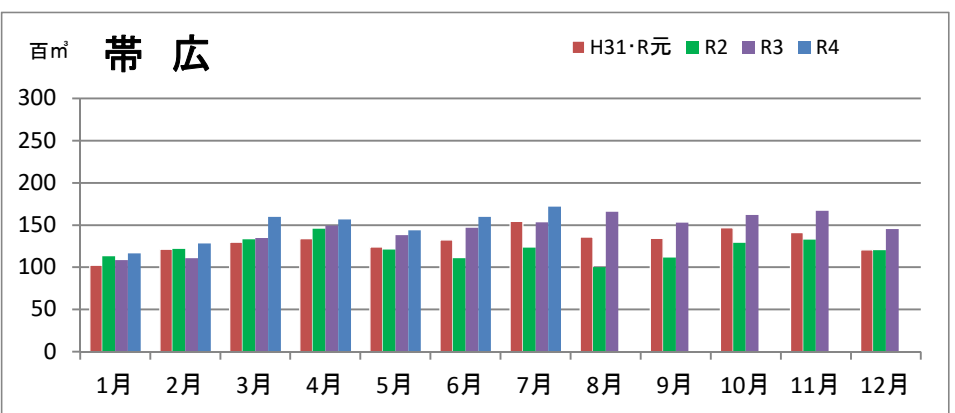

製材工場の原木消費量及び在荷量

エゾ・トド原木消費量(地区別)

(データ出典: 製材工場動態調査(北海道林業木材課))

エゾ・トド原木在荷量(地区別)

カラマツ原木消費量(地区別)

カラマツ原木在荷量(地区別)