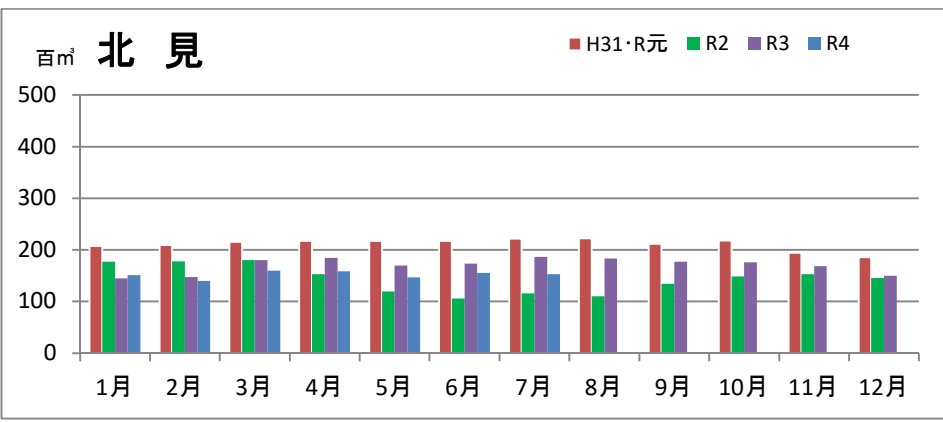

製材工場の原木消費量及び在荷量

エゾ・トド原木消費量(地区別)

(データ出典: 製材工場動態調査(北海道林業木材課))

エゾ・トド原木在荷量(地区別)

カラマツ原木消費量(地区別)

カラマツ原木在荷量(地区別)