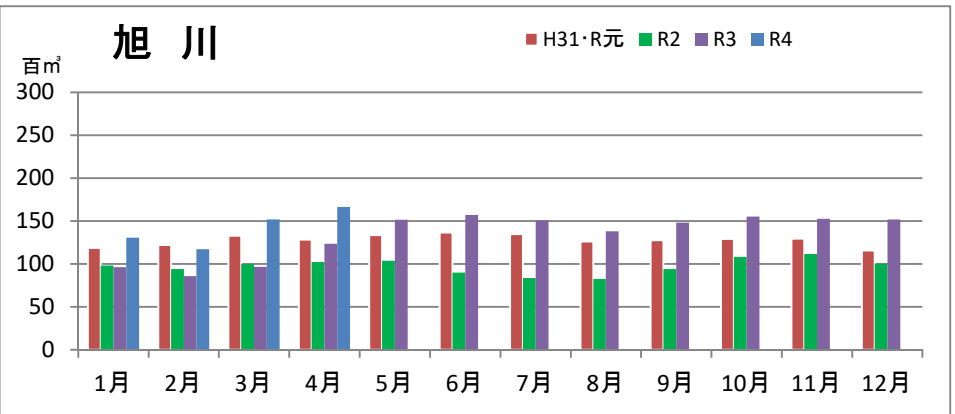

製材工場の原木消費量及び在荷量

エゾ・トド原木消費量(地区別)

(データ出典: 製材工場動態調査(北海道林業木材課))

エゾ・トド原木在荷量(地区別)

カラマツ原木消費量(地区別)

カラマツ原木在荷量(地区別)