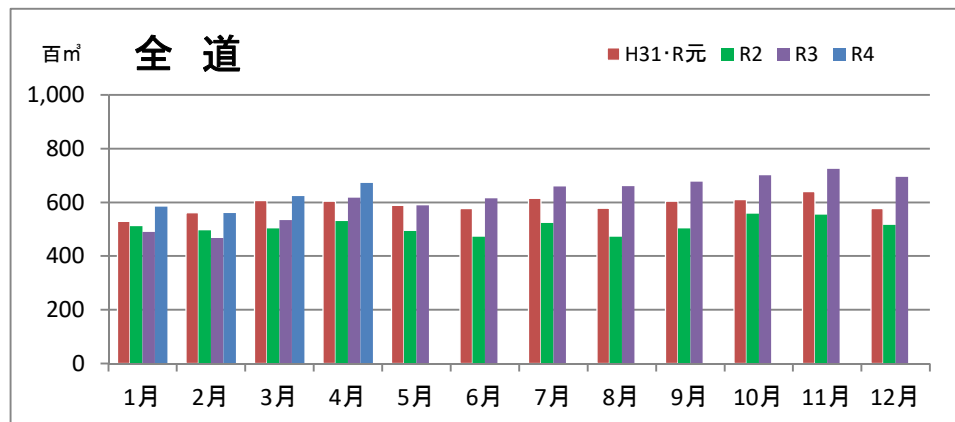

製材工場の原木消費量及び在荷量

エゾ・トド原木消費量(地区別)

(データ出典: 製材工場動態調査(北海道林業木材課))

エゾ・トド原木在荷量(地区別)

カラマツ原木消費量(地区別)

カラマツ原木在荷量(地区別)