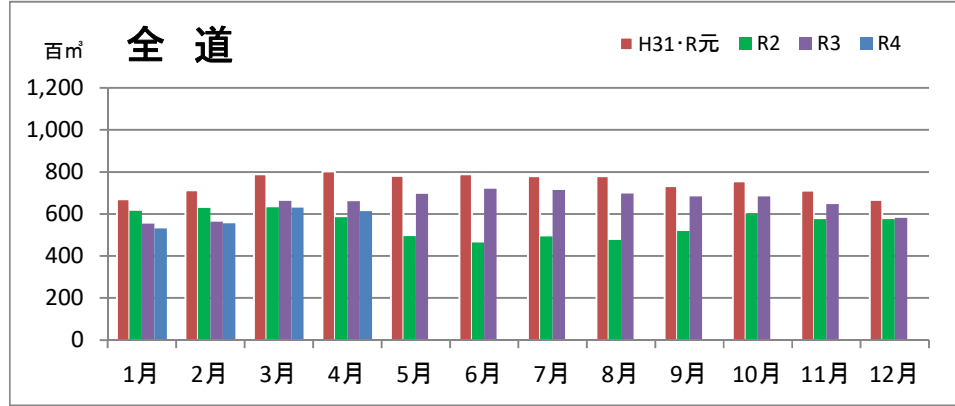

製材工場の原木消費量及び在荷量

エゾ・トド原木消費量(地区別)

(データ出典: 製材工場動態調査(北海道林業木材課))

エゾ・トド原木在荷量(地区別)

カラマツ原木消費量(地区別)

カラマツ原木在荷量(地区別)