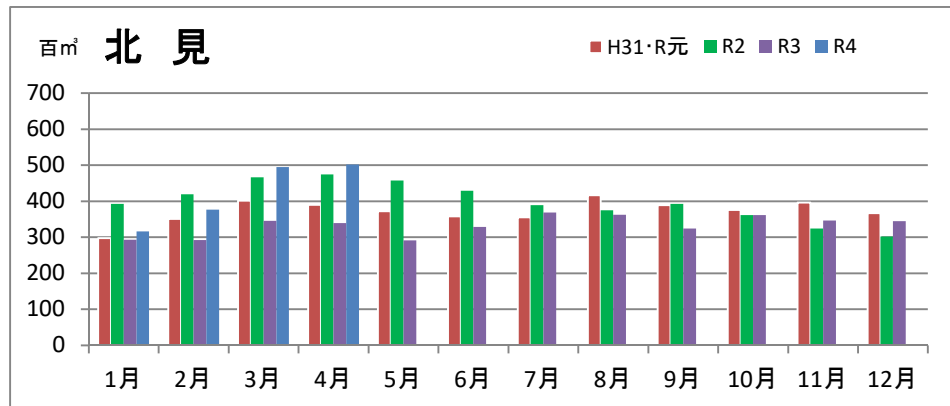

製材工場の原木消費量及び在荷量

エゾ・トド原木消費量(地区別)

(データ出典: 製材工場動態調査(北海道林業木材課))

エゾ・トド原木在荷量(地区別)

カラマツ原木消費量(地区別)

カラマツ原木在荷量(地区別)