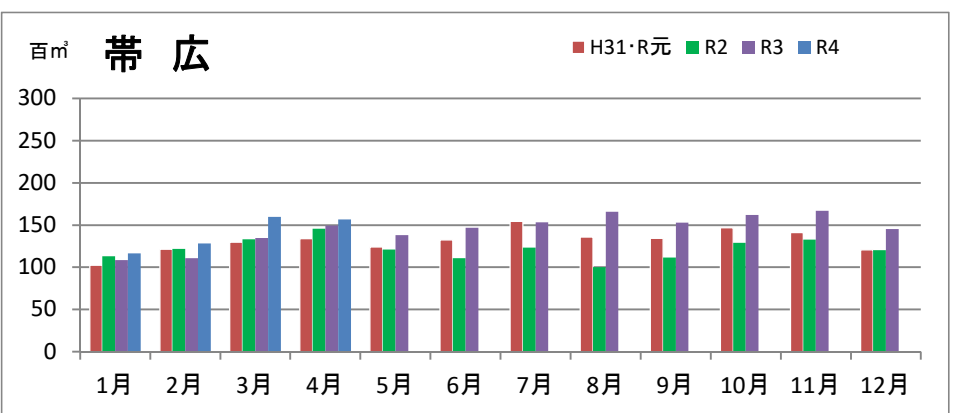

製材工場の原木消費量及び在荷量

エゾ・トド原木消費量(地区別)

(データ出典: 製材工場動態調査(北海道林業木材課))

エゾ・トド原木在荷量(地区別)

カラマツ原木消費量(地区別)

カラマツ原木在荷量(地区別)