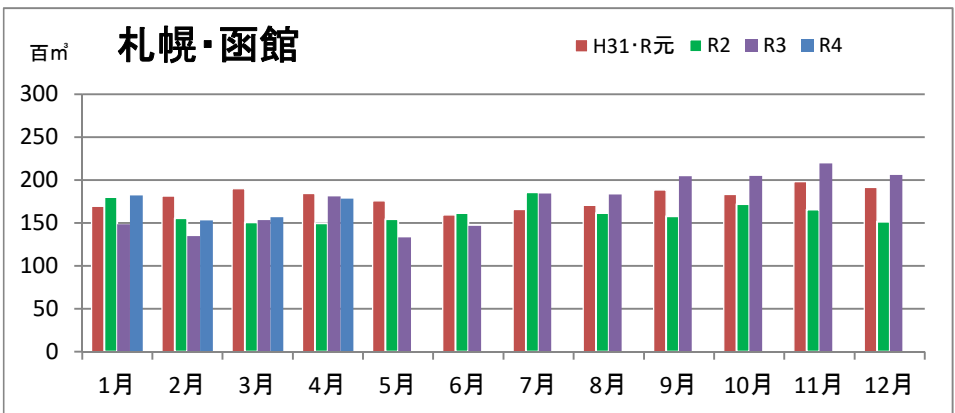

製材工場の原木消費量及び在荷量

エゾ・トド原木消費量(地区別)

(データ出典: 製材工場動態調査(北海道林業木材課))

エゾ・トド原木在荷量(地区別)

カラマツ原木消費量(地区別)

カラマツ原木在荷量(地区別)