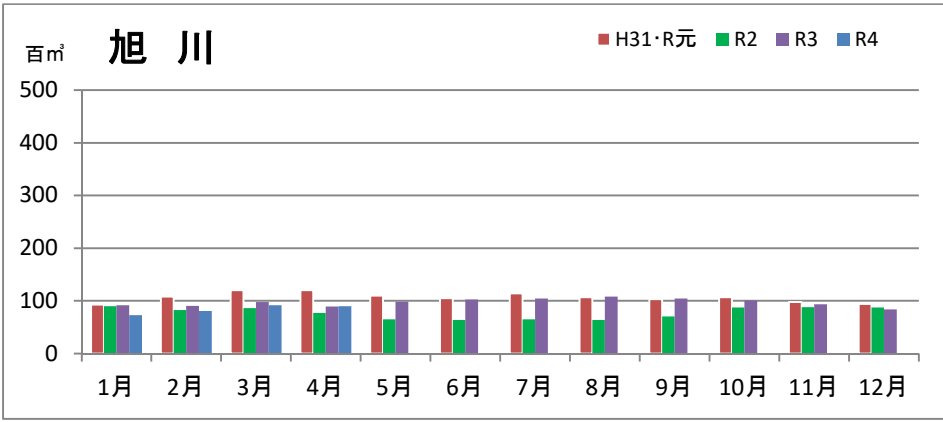

製材工場の原木消費量及び在荷量

エゾ・トド原木消費量(地区別)

(データ出典: 製材工場動態調査(北海道林業木材課))

エゾ・トド原木在荷量(地区別)

カラマツ原木消費量(地区別)

カラマツ原木在荷量(地区別)