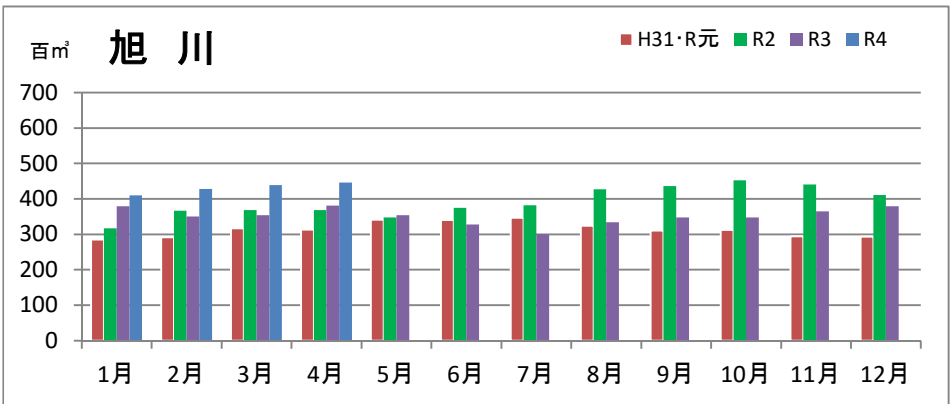

製材工場の原木消費量及び在荷量

エゾ・トド原木消費量(地区別)

(データ出典: 製材工場動態調査(北海道林業木材課))

エゾ・トド原木在荷量(地区別)

カラマツ原木消費量(地区別)

カラマツ原木在荷量(地区別)