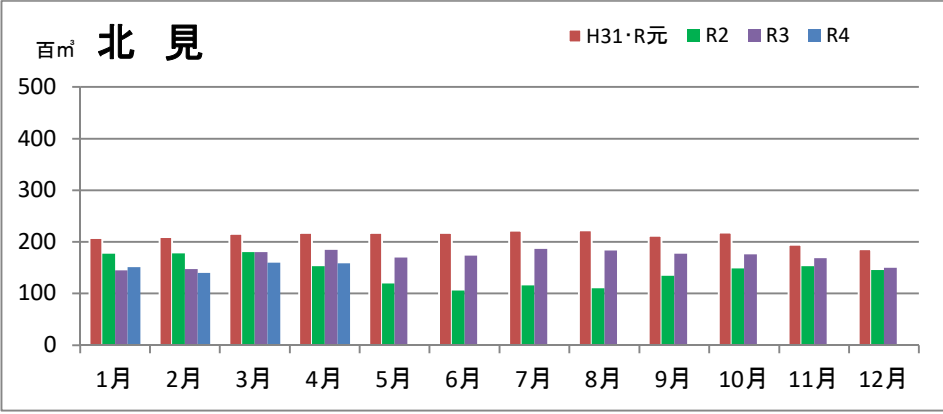

製材工場の原木消費量及び在荷量

エゾ・トド原木消費量(地区別)

(データ出典: 製材工場動態調査(北海道林業木材課))

エゾ・トド原木在荷量(地区別)

カラマツ原木消費量(地区別)

カラマツ原木在荷量(地区別)