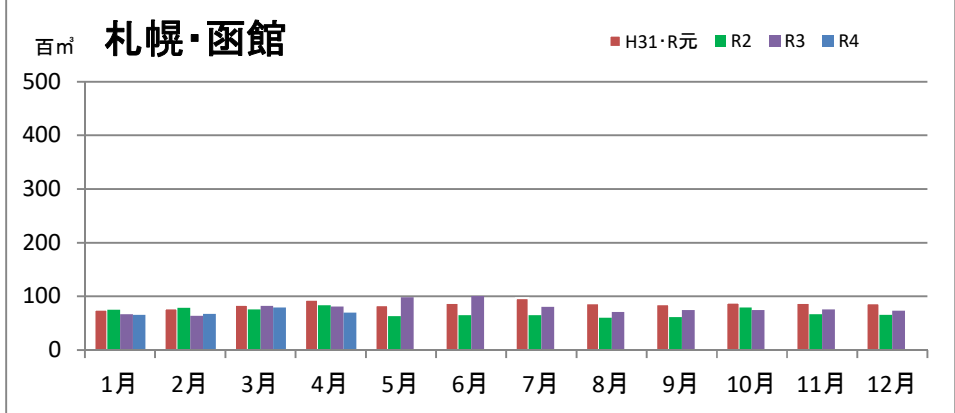

製材工場の原木消費量及び在荷量

エゾ・トド原木消費量(地区別)

(データ出典: 製材工場動態調査(北海道林業木材課))

エゾ・トド原木在荷量(地区別)

カラマツ原木消費量(地区別)

カラマツ原木在荷量(地区別)