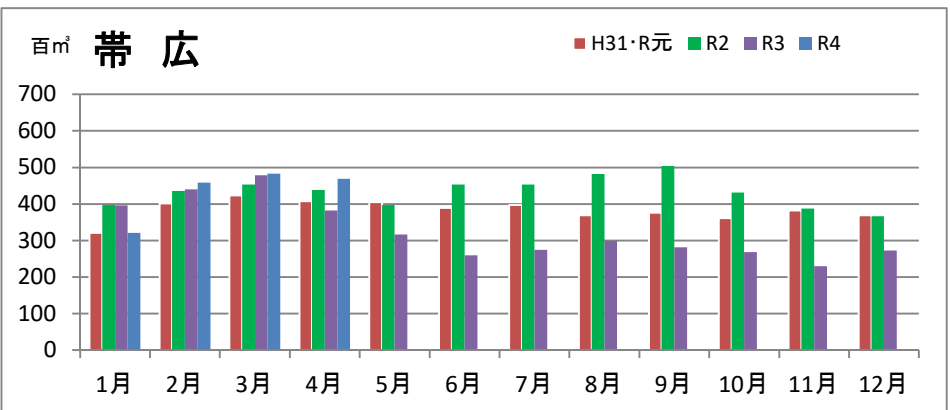

製材工場の原木消費量及び在荷量

エゾ・トド原木消費量(地区別)

(データ出典: 製材工場動態調査(北海道林業木材課))

エゾ・トド原木在荷量(地区別)

カラマツ原木消費量(地区別)

カラマツ原木在荷量(地区別)