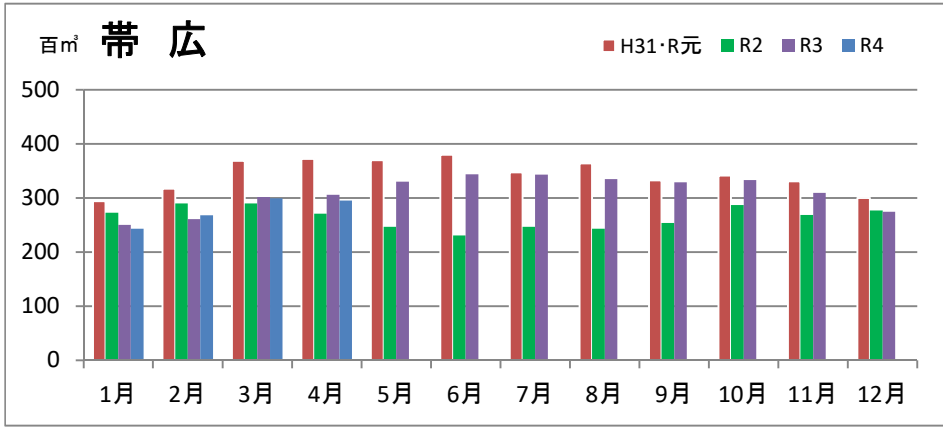

製材工場の原木消費量及び在荷量

エゾ・トド原木消費量(地区別)

(データ出典: 製材工場動態調査(北海道林業木材課))

エゾ・トド原木在荷量(地区別)

カラマツ原木消費量(地区別)

カラマツ原木在荷量(地区別)