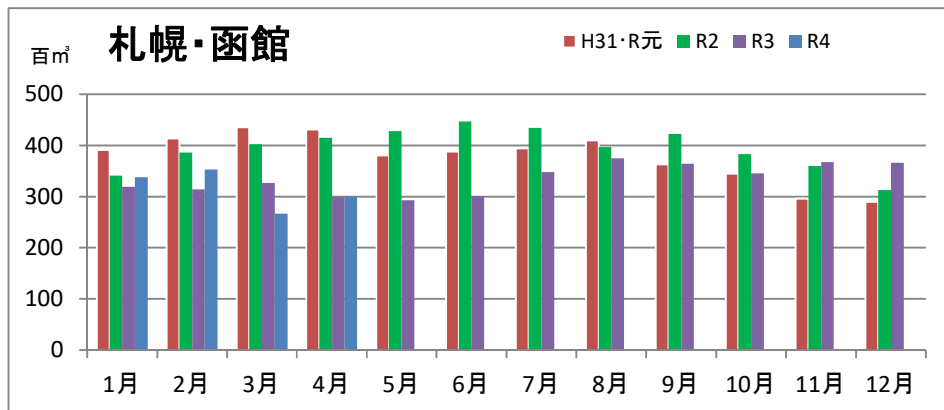

製材工場の原木消費量及び在荷量

エゾ・トド原木消費量(地区別)

(データ出典: 製材工場動態調査(北海道林業木材課))

エゾ・トド原木在荷量(地区別)

カラマツ原木消費量(地区別)

カラマツ原木在荷量(地区別)