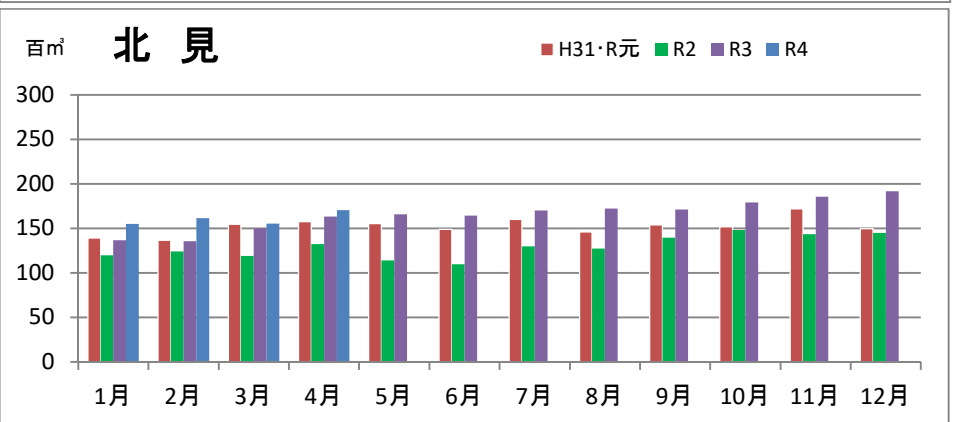

製材工場の原木消費量及び在荷量

エゾ・トド原木消費量(地区別)

(データ出典: 製材工場動態調査(北海道林業木材課))

エゾ・トド原木在荷量(地区別)

カラマツ原木消費量(地区別)

カラマツ原木在荷量(地区別)