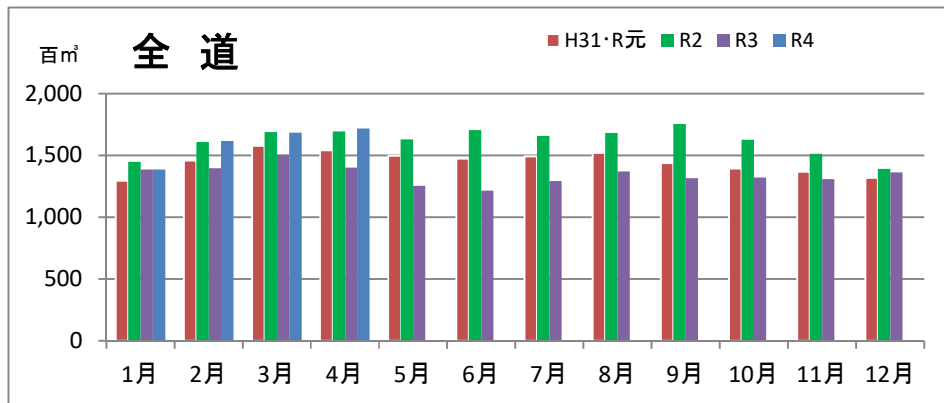

製材工場の原木消費量及び在荷量

エゾ・トド原木消費量(地区別)

(データ出典: 製材工場動態調査(北海道林業木材課))

エゾ・トド原木在荷量(地区別)

カラマツ原木消費量(地区別)

カラマツ原木在荷量(地区別)