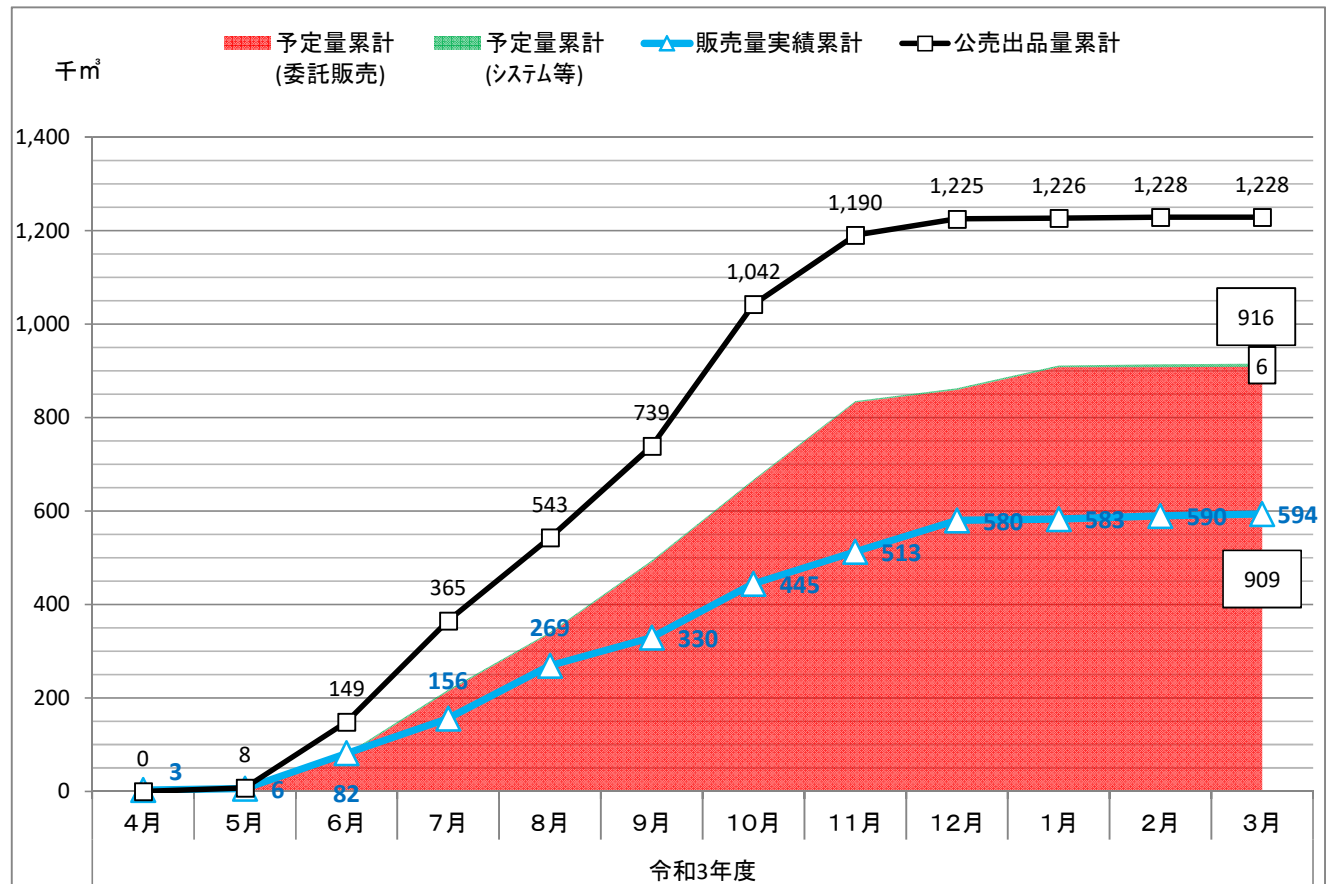

令和3年度
国有林材の供給予定と実績

○製品(素材)販売(単月)

○製品(素材)販売(累計)

○立木販売(単月)

○立木販売(累計)

令和4年度 国有林材の供給予定と実績

○製品(素材)販売(単月)

○製品(素材)販売(累計)

○立木販売(単月)

○立木販売(累計)