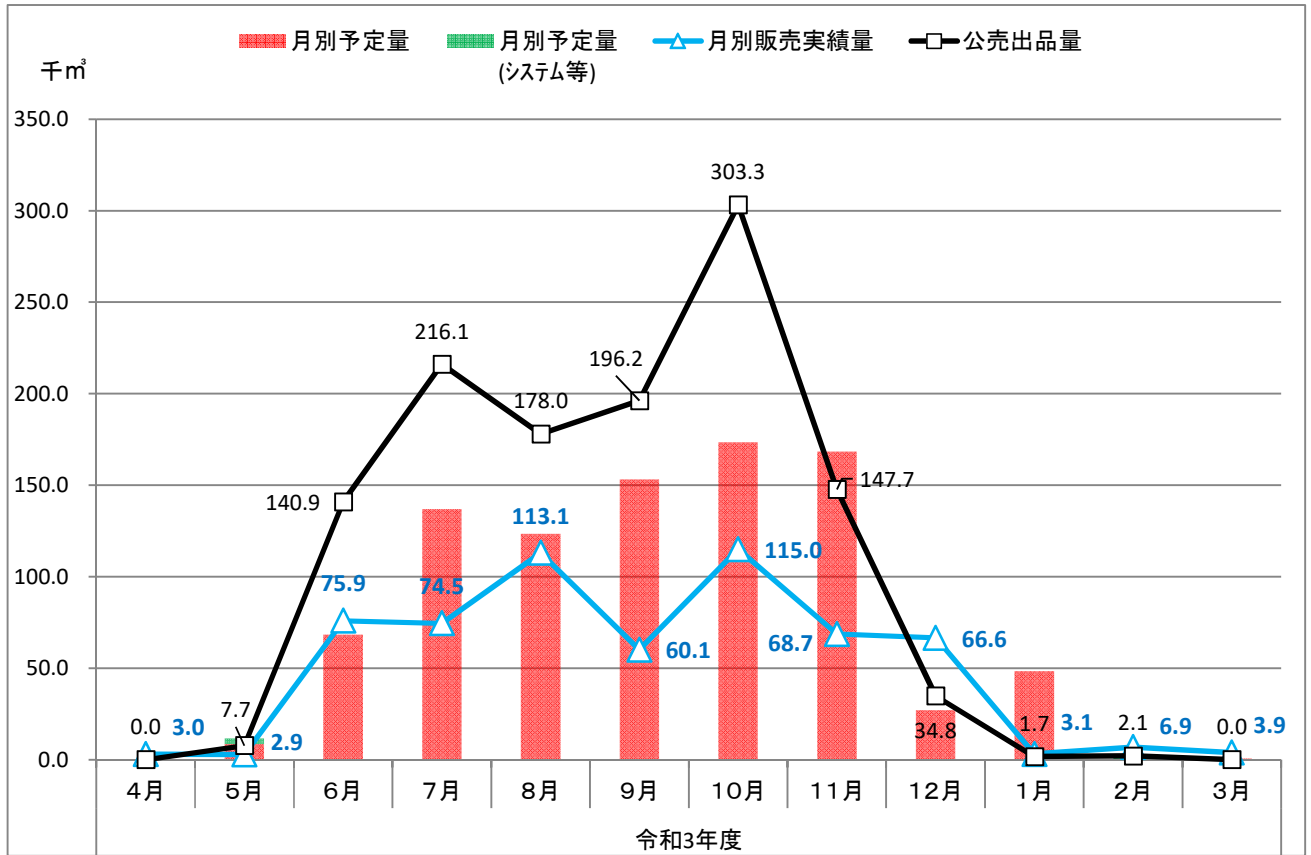

令和3年度
国有林材の供給予定と実績

○製品(素材)販売(単月)

○製品(素材)販売(累計)

○立木販売(単月)

○立木販売(累計)

令和4年度 国有林材の供給予定と実績

○製品(素材)販売(単月)

○製品(素材)販売(累計)

○立木販売(単月)

○立木販売(累計)