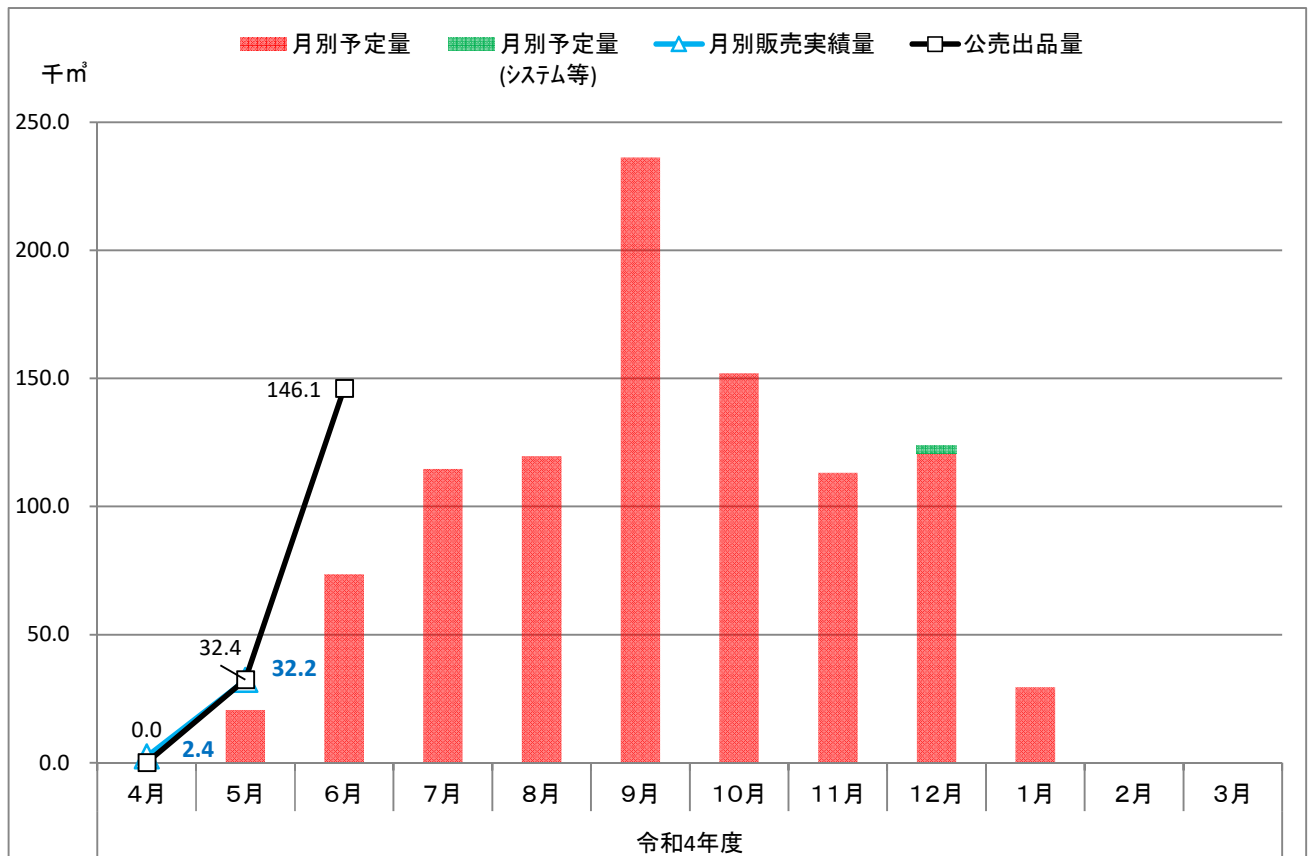

令和3年度
国有林材の供給予定と実績

○製品(素材)販売(単月)

○製品(素材)販売(累計)

○立木販売(単月)

○立木販売(累計)

令和4年度 国有林材の供給予定と実績

○製品(素材)販売(単月)

○製品(素材)販売(累計)

○立木販売(単月)

○立木販売(累計)