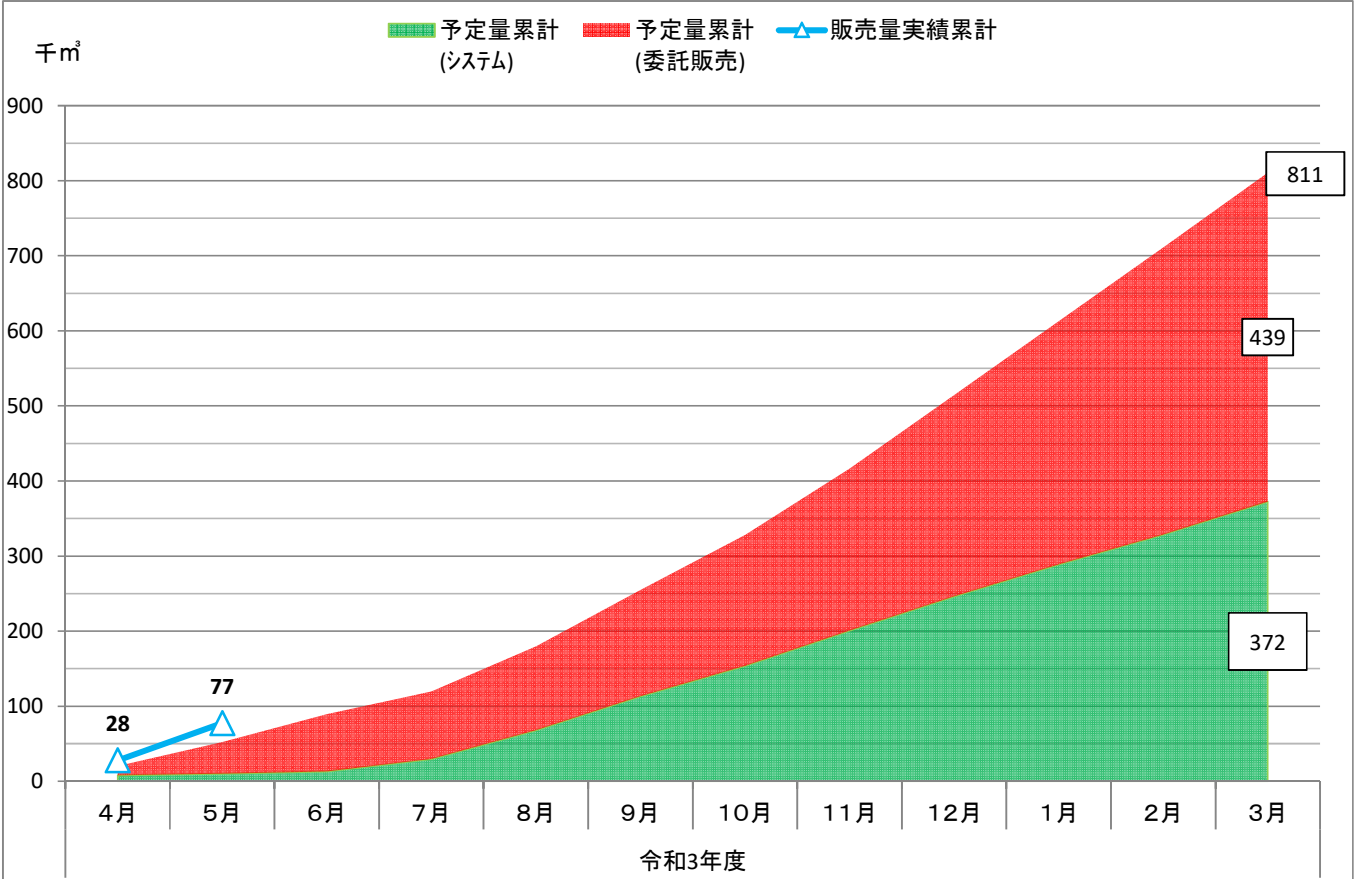

令和3年度
国有林材の供給予定と実績

○製品(素材)販売(単月)

○製品(素材)販売(累計)

○立木販売(単月)

○立木販売(累計)

令和4年度 国有林材の供給予定と実績

○製品(素材)販売(単月)

○製品(素材)販売(累計)

○立木販売(単月)

○立木販売(累計)