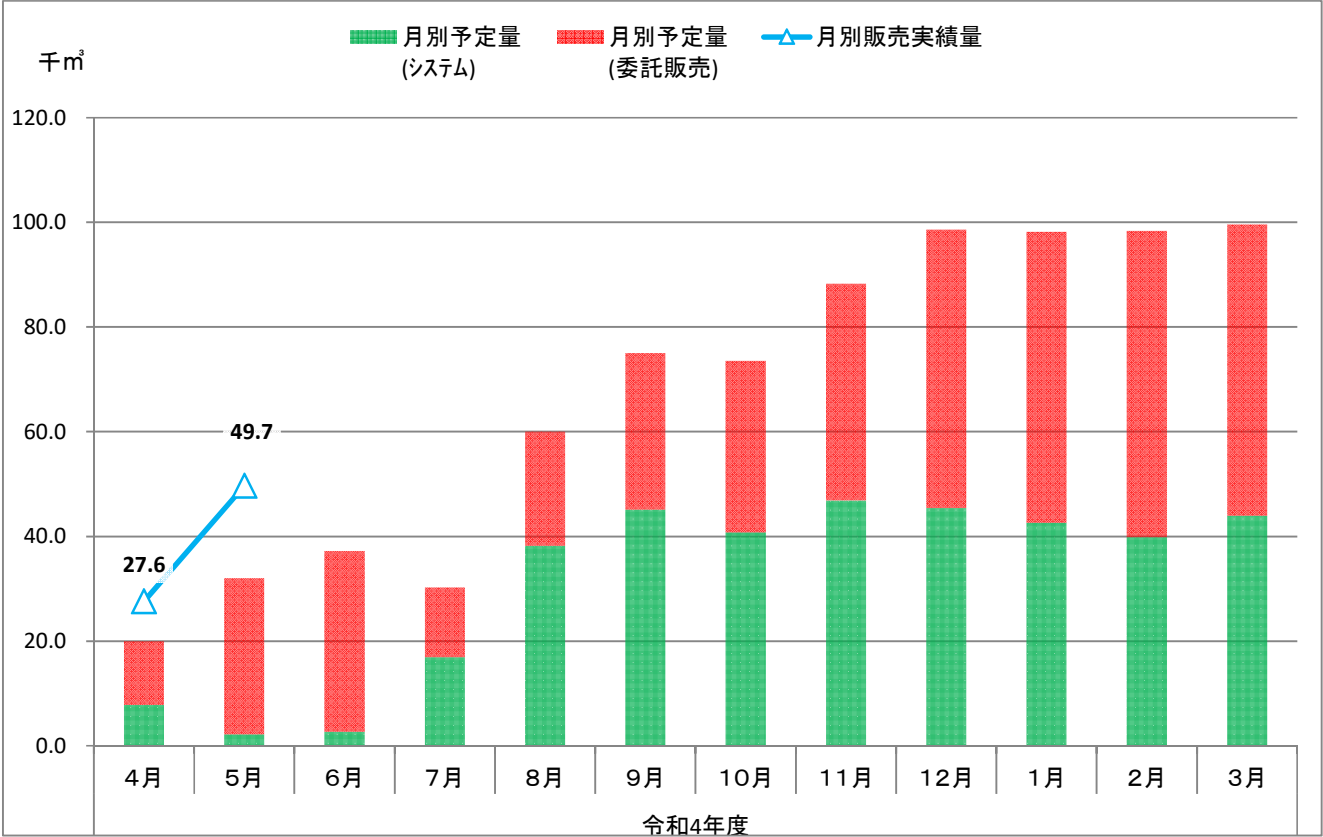

令和3年度
国有林材の供給予定と実績

○製品(素材)販売(単月)

○製品(素材)販売(累計)

○立木販売(単月)

○立木販売(累計)

令和4年度 国有林材の供給予定と実績

○製品(素材)販売(単月)

○製品(素材)販売(累計)

○立木販売(単月)

○立木販売(累計)