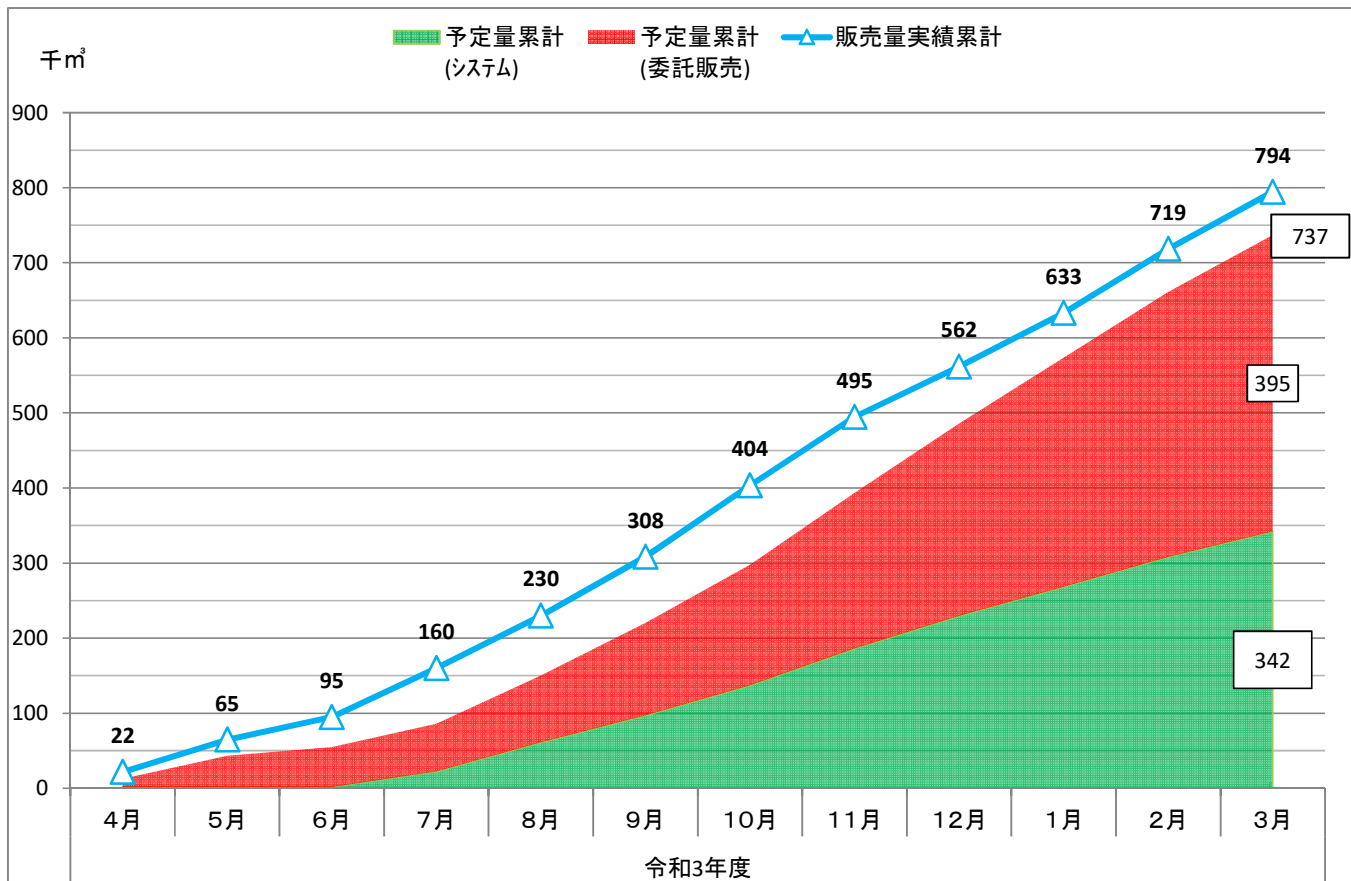

令和3年度
国有林材の供給予定と実績

○製品(素材)販売(単月)

○製品(素材)販売(累計)

○立木販売(単月)

○立木販売(累計)

令和4年度 国有林材の供給予定と実績

○製品(素材)販売(単月)

○製品(素材)販売(累計)

○立木販売(単月)

○立木販売(累計)