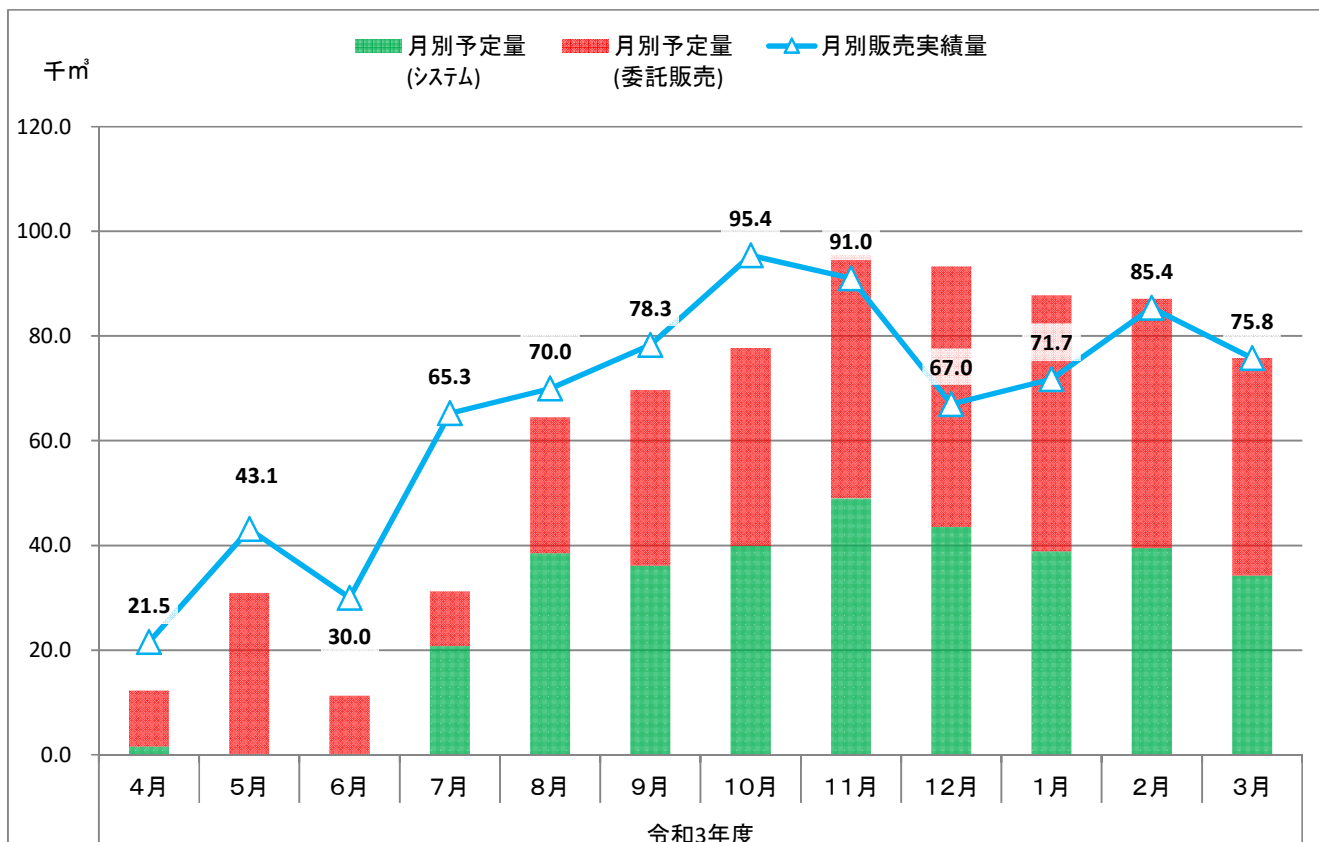

令和3年度
国有林材の供給予定と実績

○製品(素材)販売(単月)

○製品(素材)販売(累計)

○立木販売(単月)

○立木販売(累計)

令和4年度 国有林材の供給予定と実績

○製品(素材)販売(単月)

○製品(素材)販売(累計)

○立木販売(単月)

○立木販売(累計)