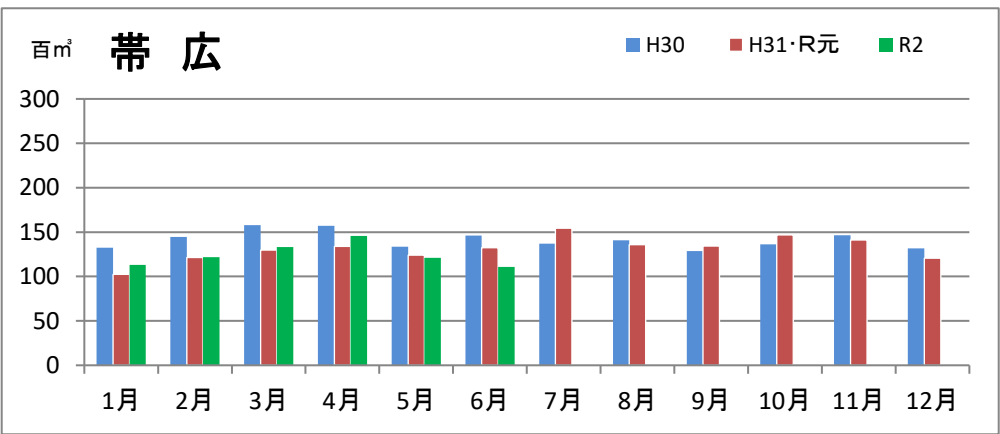

製材工場の原木消費量及び在荷量

エゾ・トド原木消費量(地区別)

(データ出典: 製材工場動態調査(北海道林業木材課))

エゾ・トド原木在荷量(地区別)

カラマツ原木消費量(地区別)

カラマツ原木在荷量(地区別)