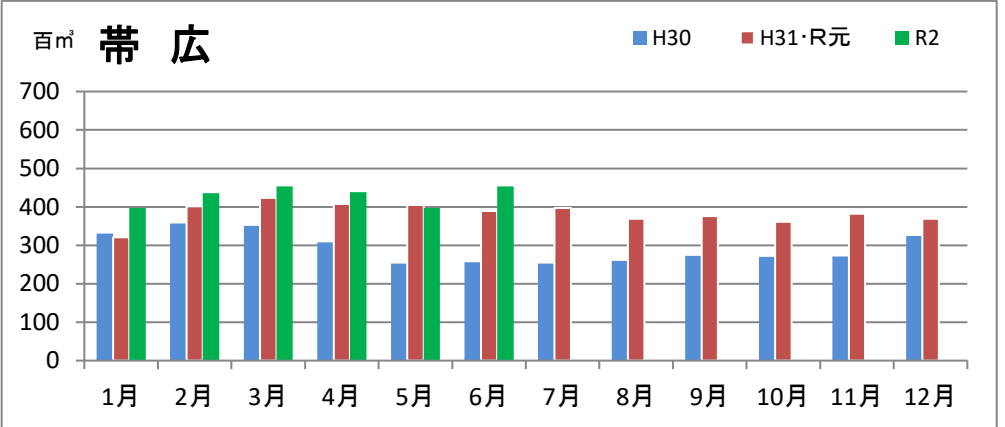

製材工場の原木消費量及び在荷量

エゾ・トド原木消費量(地区別)

(データ出典: 製材工場動態調査(北海道林業木材課))

エゾ・トド原木在荷量(地区別)

カラマツ原木消費量(地区別)

カラマツ原木在荷量(地区別)