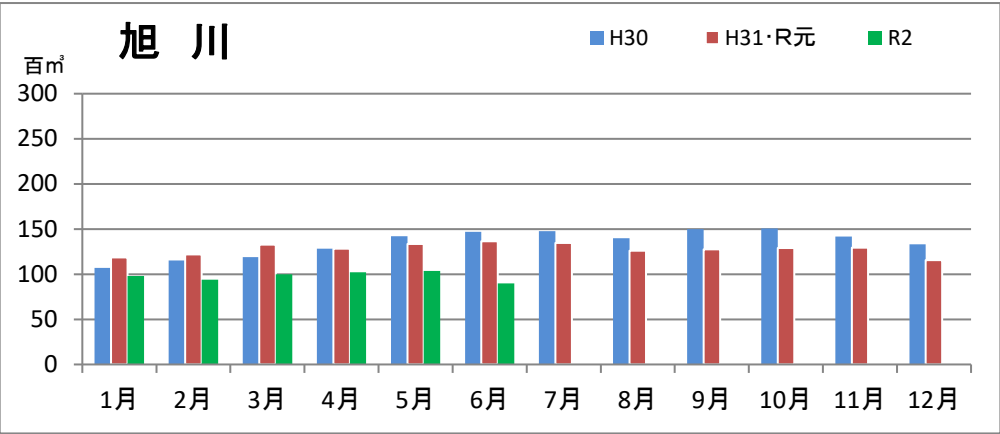

製材工場の原木消費量及び在荷量

エゾ・トド原木消費量(地区別)

(データ出典: 製材工場動態調査(北海道林業木材課))

エゾ・トド原木在荷量(地区別)

カラマツ原木消費量(地区別)

カラマツ原木在荷量(地区別)