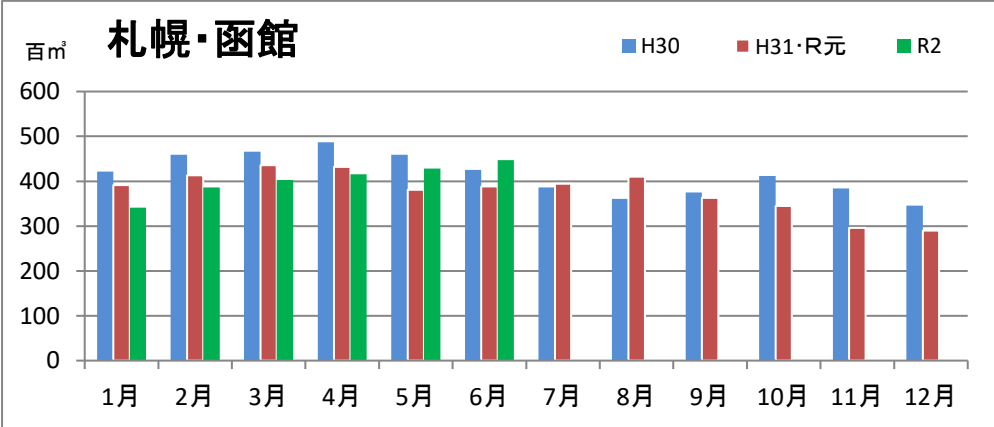

製材工場の原木消費量及び在荷量

エゾ・トド原木消費量(地区別)

(データ出典: 製材工場動態調査(北海道林業木材課))

エゾ・トド原木在荷量(地区別)

カラマツ原木消費量(地区別)

カラマツ原木在荷量(地区別)