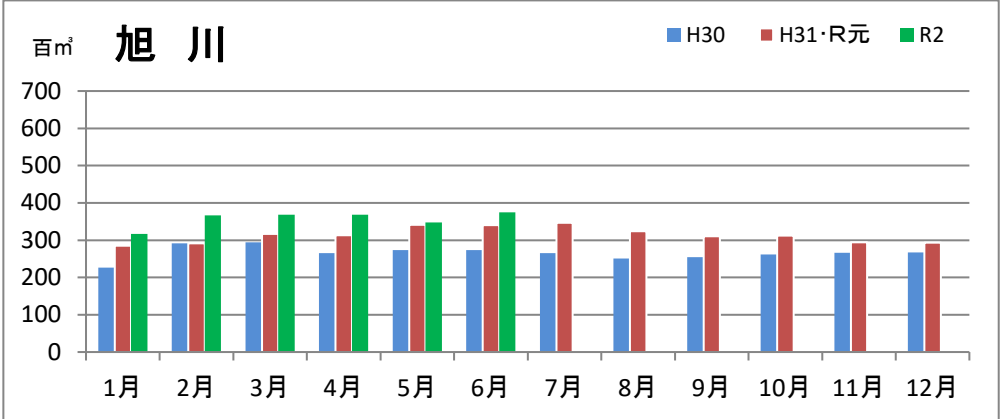

製材工場の原木消費量及び在荷量

エゾ・トド原木消費量(地区別)

(データ出典: 製材工場動態調査(北海道林業木材課))

エゾ・トド原木在荷量(地区別)

カラマツ原木消費量(地区別)

カラマツ原木在荷量(地区別)