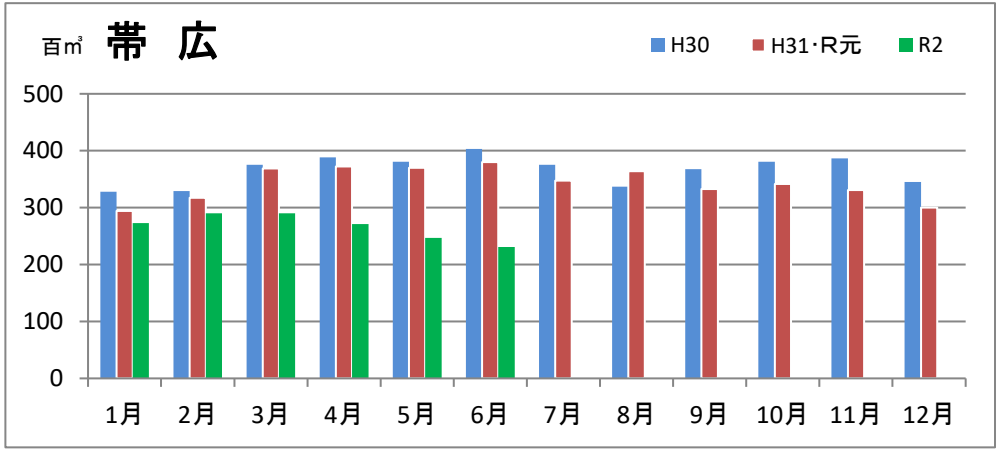

製材工場の原木消費量及び在荷量

エゾ・トド原木消費量(地区別)

(データ出典: 製材工場動態調査(北海道林業木材課))

エゾ・トド原木在荷量(地区別)

カラマツ原木消費量(地区別)

カラマツ原木在荷量(地区別)