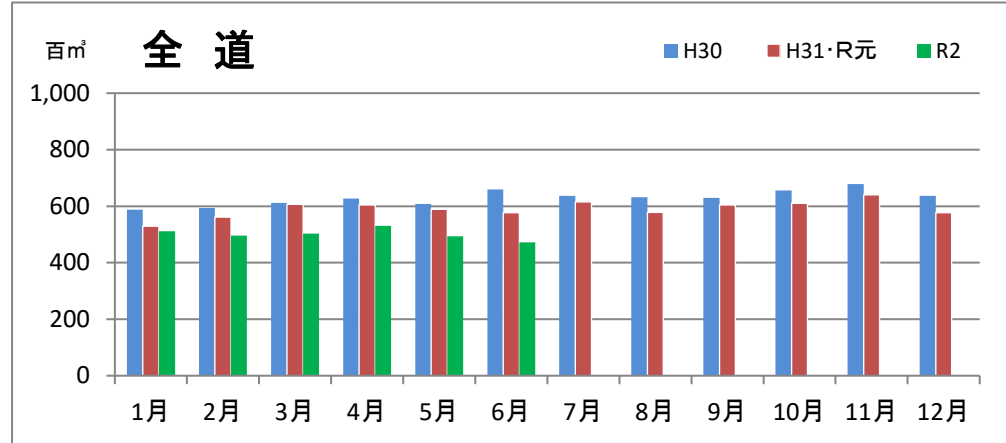

製材工場の原木消費量及び在荷量

エゾ・トド原木消費量(地区別)

(データ出典: 製材工場動態調査(北海道林業木材課))

エゾ・トド原木在荷量(地区別)

カラマツ原木消費量(地区別)

カラマツ原木在荷量(地区別)