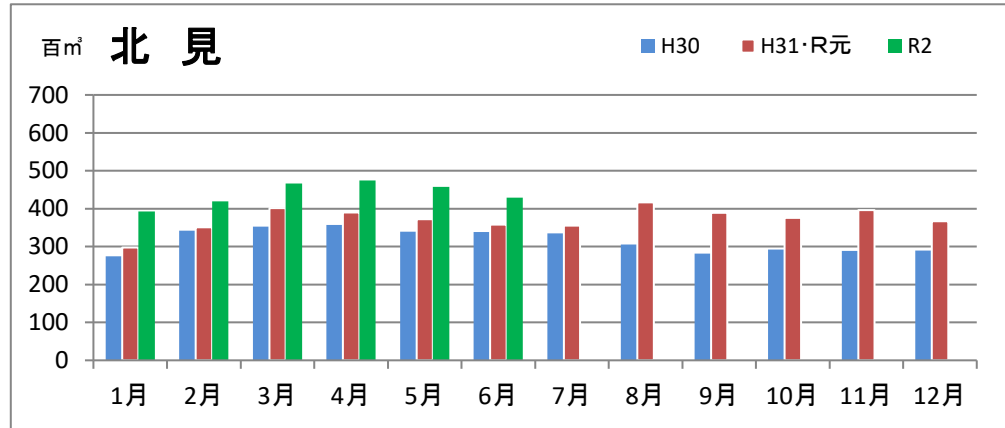

製材工場の原木消費量及び在荷量

エゾ・トド原木消費量(地区別)

(データ出典: 製材工場動態調査(北海道林業木材課))

エゾ・トド原木在荷量(地区別)

カラマツ原木消費量(地区別)

カラマツ原木在荷量(地区別)