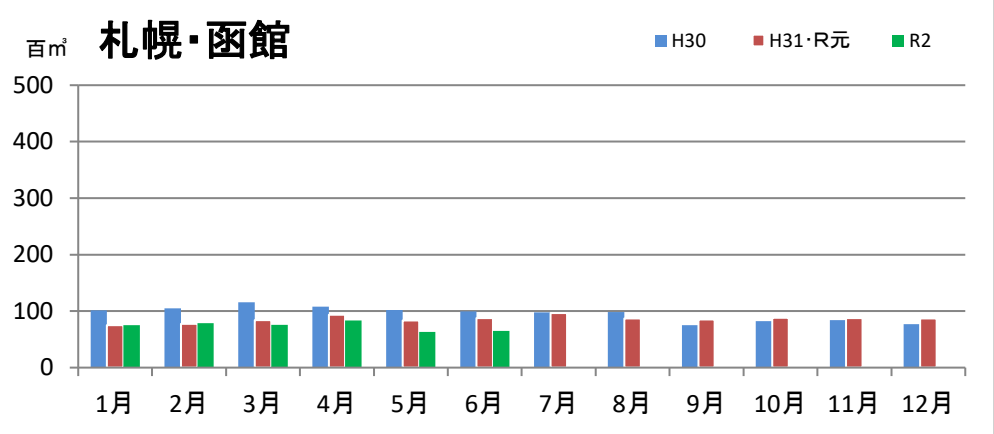

製材工場の原木消費量及び在荷量

エゾ・トド原木消費量(地区別)

(データ出典: 製材工場動態調査(北海道林業木材課))

エゾ・トド原木在荷量(地区別)

カラマツ原木消費量(地区別)

カラマツ原木在荷量(地区別)