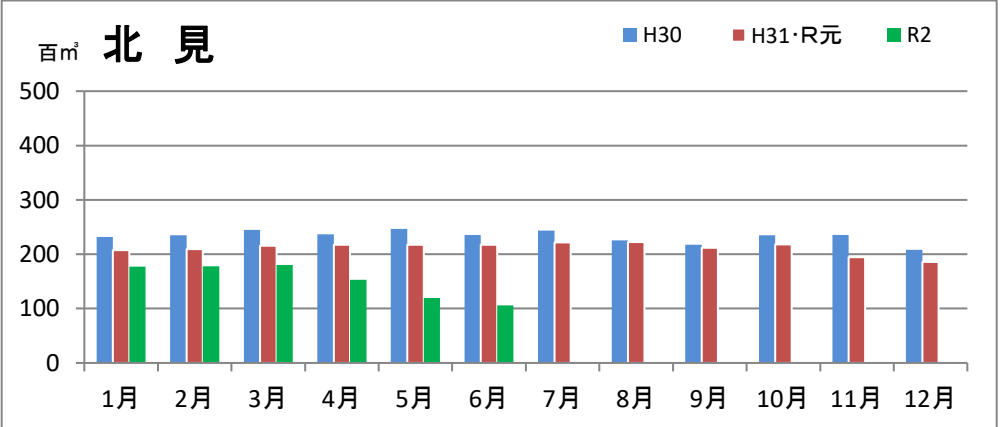

製材工場の原木消費量及び在荷量

エゾ・トド原木消費量(地区別)

(データ出典: 製材工場動態調査(北海道林業木材課))

エゾ・トド原木在荷量(地区別)

カラマツ原木消費量(地区別)

カラマツ原木在荷量(地区別)