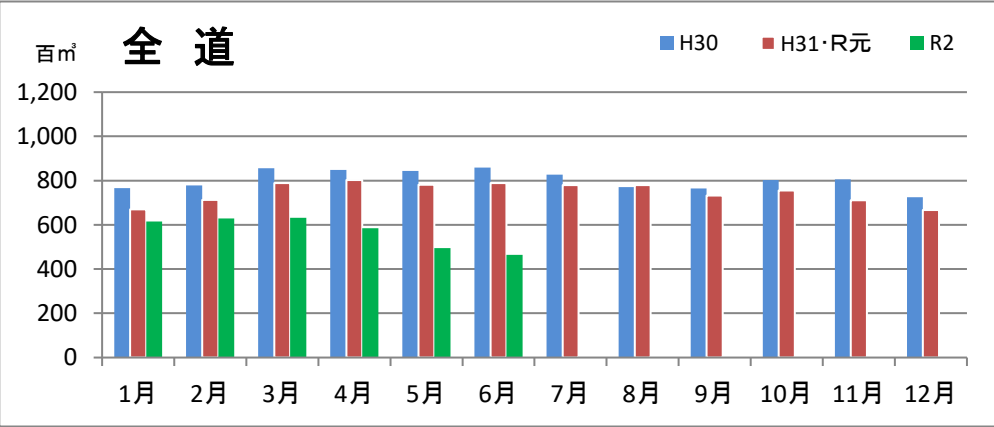

製材工場の原木消費量及び在荷量

エゾ・トド原木消費量(地区別)

(データ出典: 製材工場動態調査(北海道林業木材課))

エゾ・トド原木在荷量(地区別)

カラマツ原木消費量(地区別)

カラマツ原木在荷量(地区別)