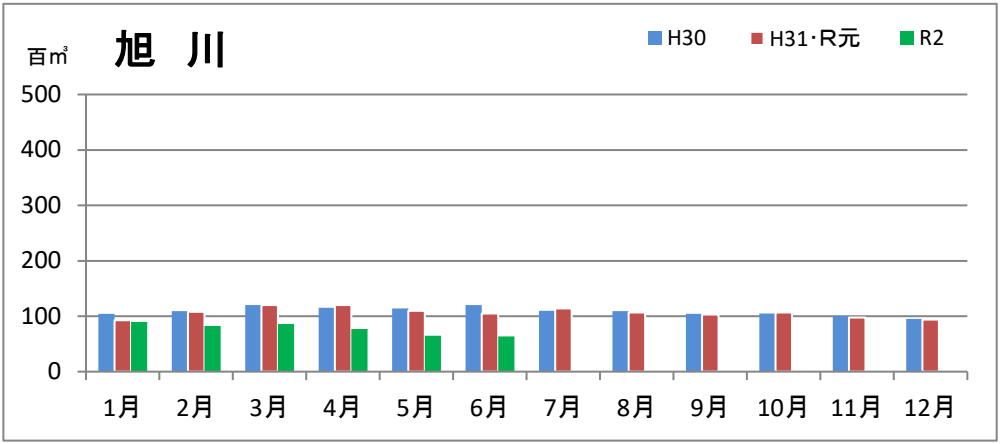

製材工場の原木消費量及び在荷量

エゾ・トド原木消費量(地区別)

(データ出典: 製材工場動態調査(北海道林業木材課))

エゾ・トド原木在荷量(地区別)

カラマツ原木消費量(地区別)

カラマツ原木在荷量(地区別)