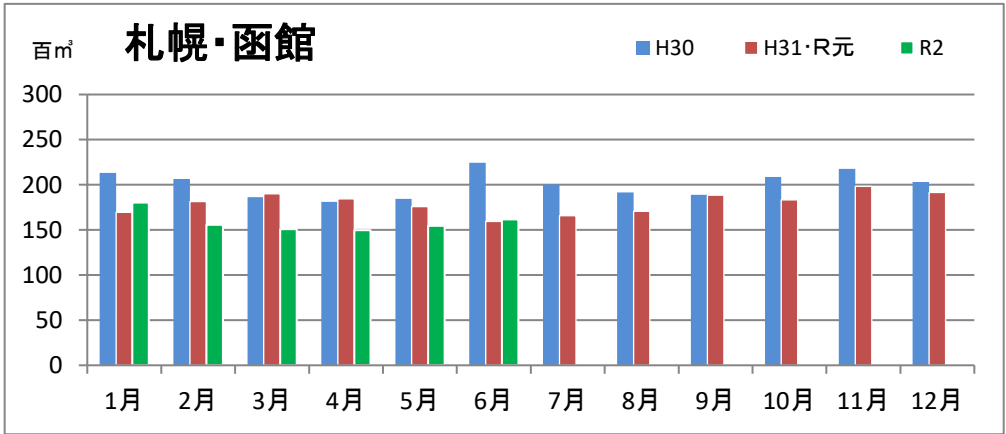

製材工場の原木消費量及び在荷量

エゾ・トド原木消費量(地区別)

(データ出典: 製材工場動態調査(北海道林業木材課))

エゾ・トド原木在荷量(地区別)

カラマツ原木消費量(地区別)

カラマツ原木在荷量(地区別)