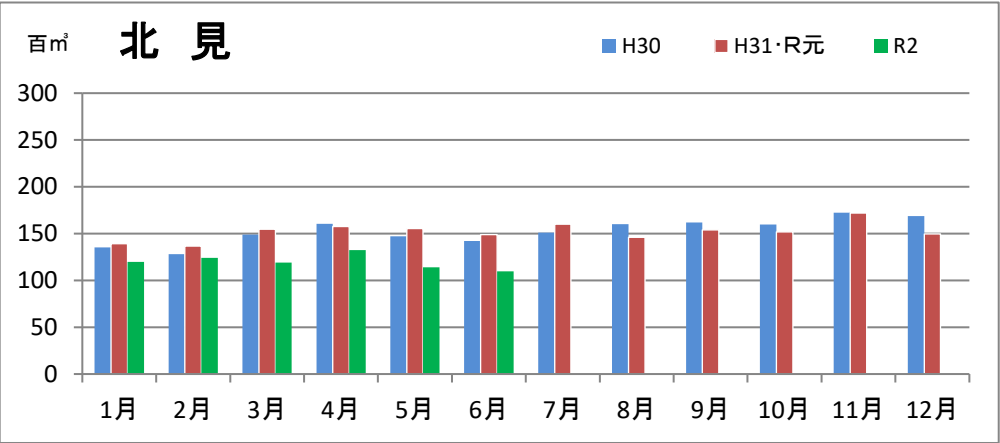

製材工場の原木消費量及び在荷量

エゾ・トド原木消費量(地区別)

(データ出典: 製材工場動態調査(北海道林業木材課))

エゾ・トド原木在荷量(地区別)

カラマツ原木消費量(地区別)

カラマツ原木在荷量(地区別)