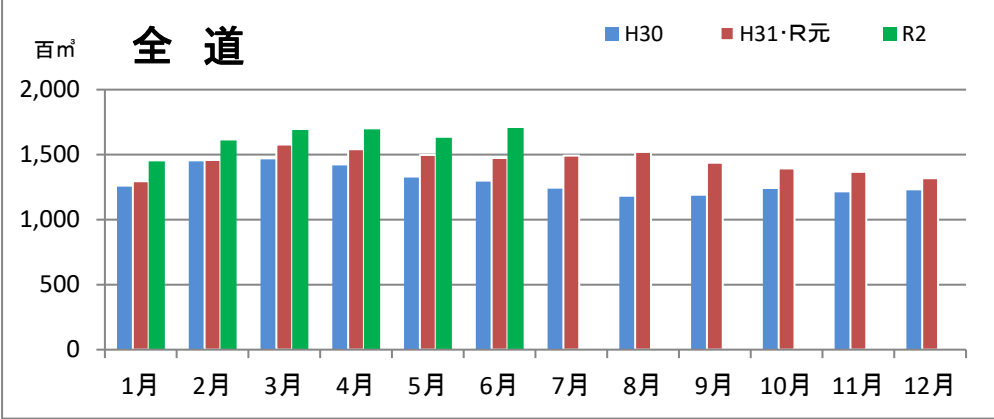

製材工場の原木消費量及び在荷量

エゾ・トド原木消費量(地区別)

(データ出典: 製材工場動態調査(北海道林業木材課))

エゾ・トド原木在荷量(地区別)

カラマツ原木消費量(地区別)

カラマツ原木在荷量(地区別)