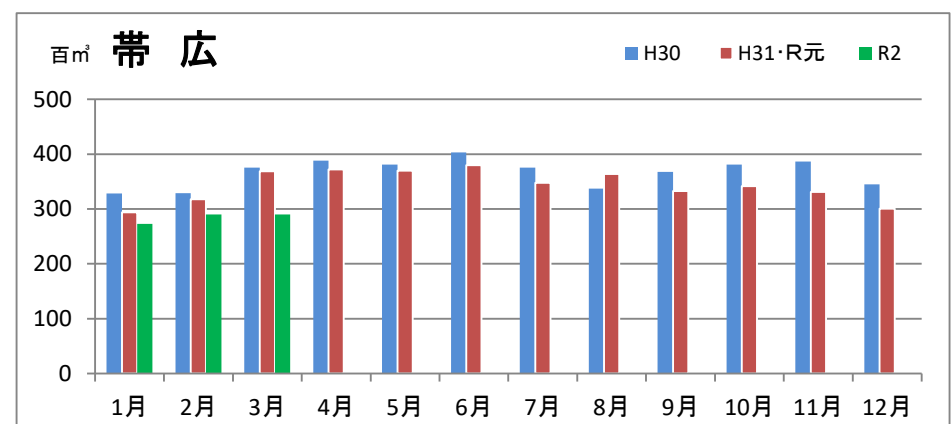

## エゾ・トド原木消費量(地区別)

(データ出典: 製材工場動態調査(北海道林業木材課))

エゾ・トド原木在荷量(地区別)

カラマツ原木消費量(地区別)

カラマツ原木在荷量(地区別)