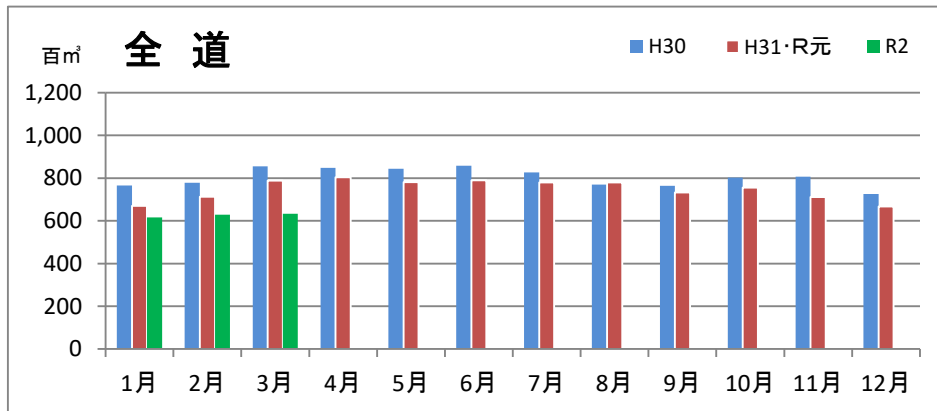

## エゾ・トド原木消費量(地区別)

(データ出典: 製材工場動態調査(北海道林業木材課))

エゾ・トド原木在荷量(地区別)

カラマツ原木消費量(地区別)

カラマツ原木在荷量(地区別)