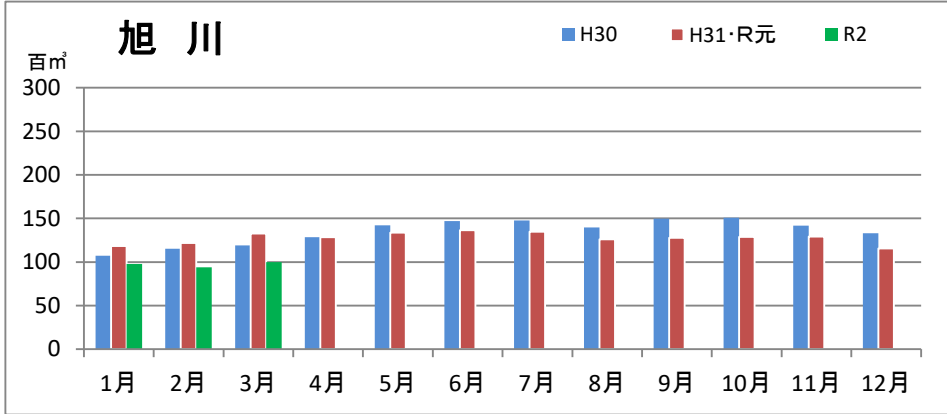

製材工場の原木消費量及び在荷量

エゾ・トド原木消費量(地区別)

(データ出典: 製材工場動態調査(北海道林業木材課))