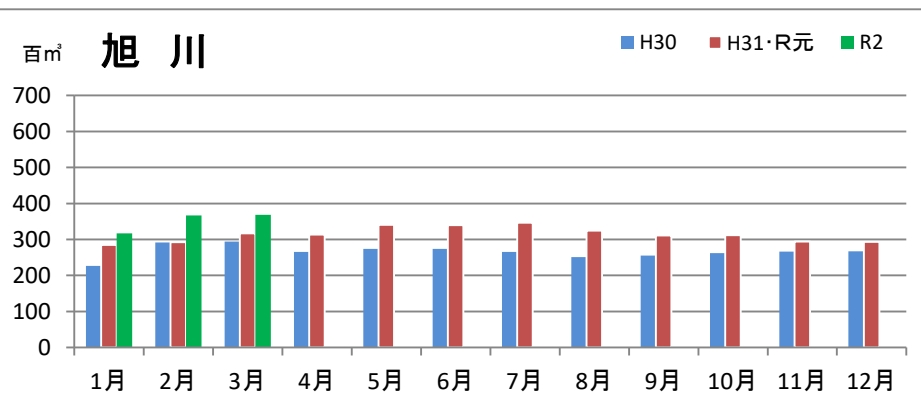

エゾ・トド原木在荷量(地区別)