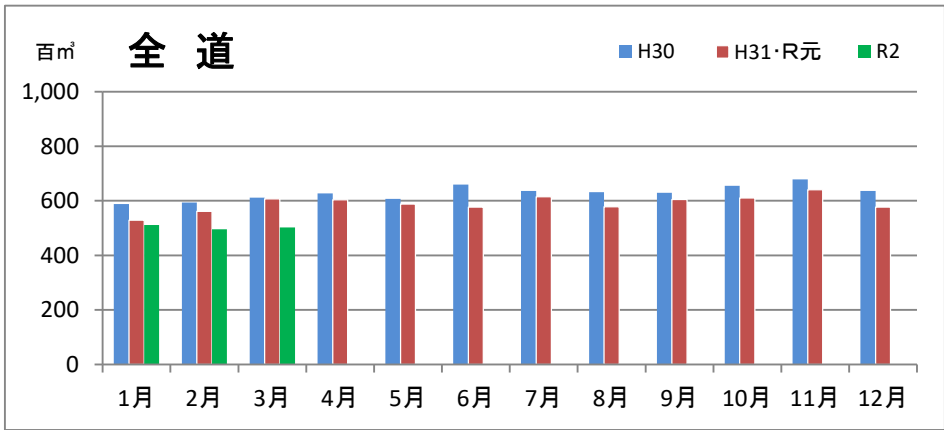

製材工場の原木消費量及び在荷量

エゾ・トド原木消費量(地区別)

(データ出典: 製材工場動態調査(北海道林業木材課))