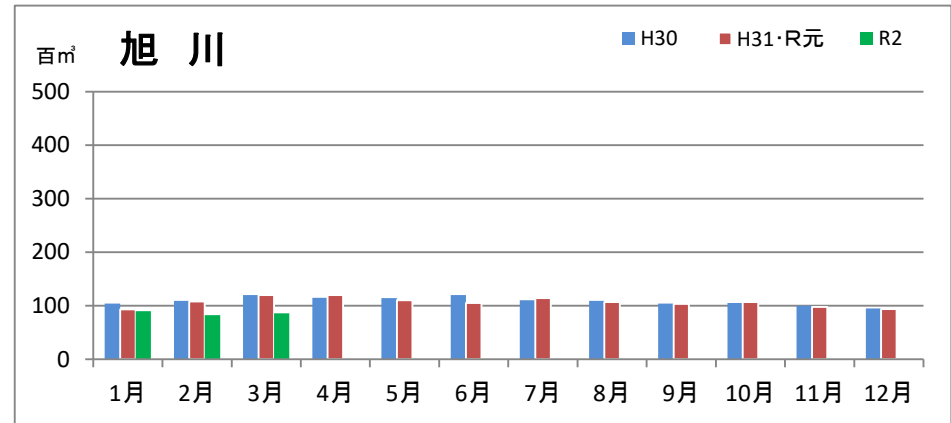

## エゾ・トド原木消費量(地区別)

(データ出典: 製材工場動態調査(北海道林業木材課))

エゾ・トド原木在荷量(地区別)

カラマツ原木消費量(地区別)

カラマツ原木在荷量(地区別)