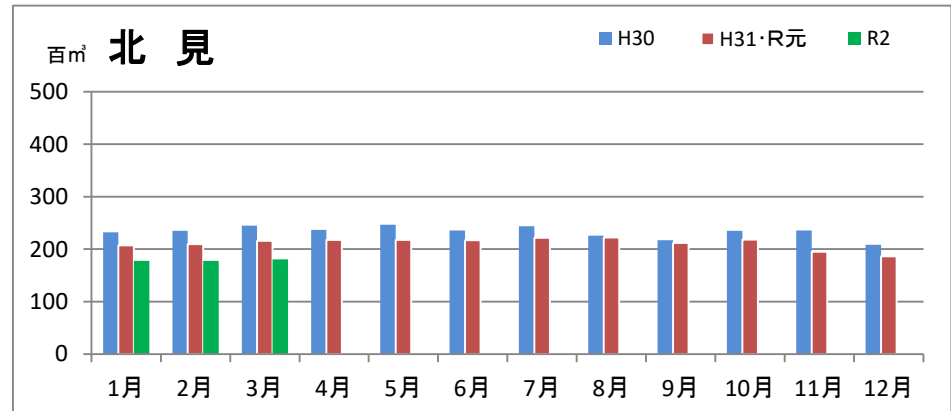

## エゾ・トド原木消費量(地区別)

(データ出典: 製材工場動態調査(北海道林業木材課))

エゾ・トド原木在荷量(地区別)

カラマツ原木消費量(地区別)

カラマツ原木在荷量(地区別)