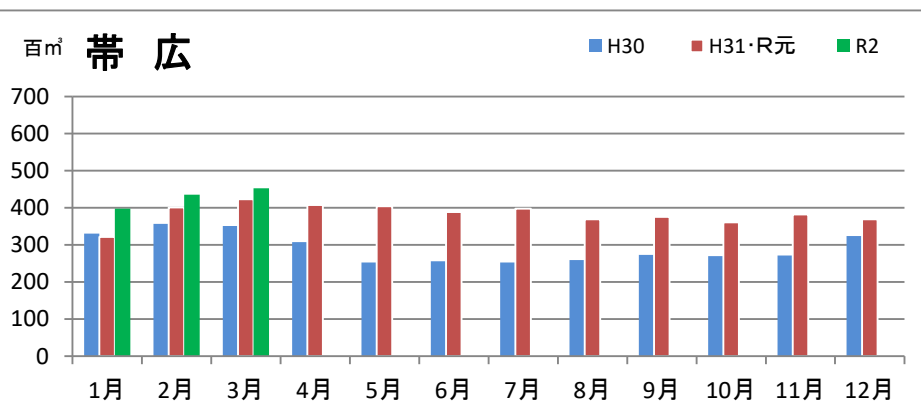

エゾ・トド原木在荷量(地区別)