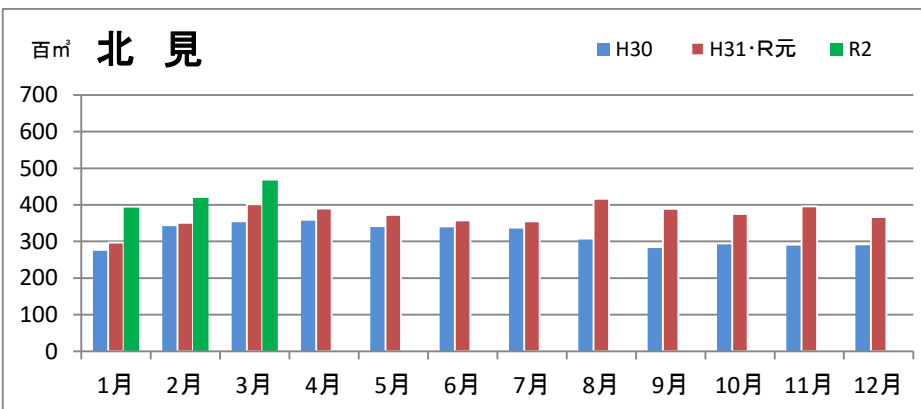

エゾ・トド原木在荷量(地区別)