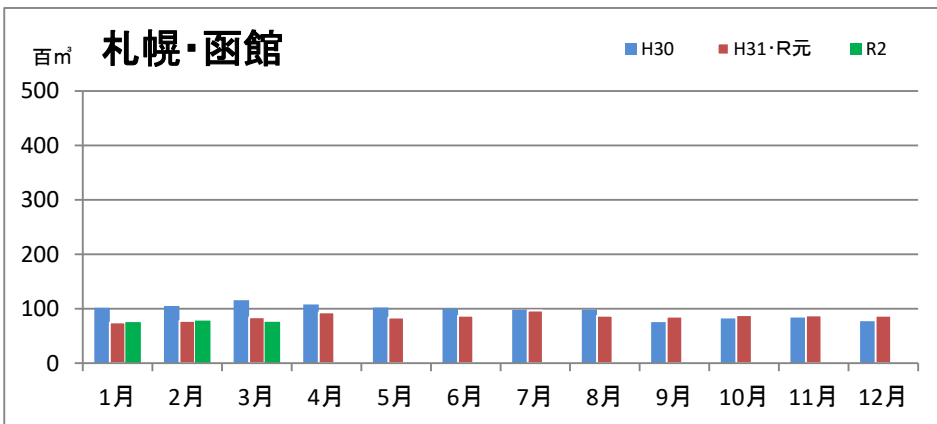

## エゾ・トド原木消費量(地区別)

(データ出典: 製材工場動態調査(北海道林業木材課))

エゾ・トド原木在荷量(地区別)

カラマツ原木消費量(地区別)

カラマツ原木在荷量(地区別)