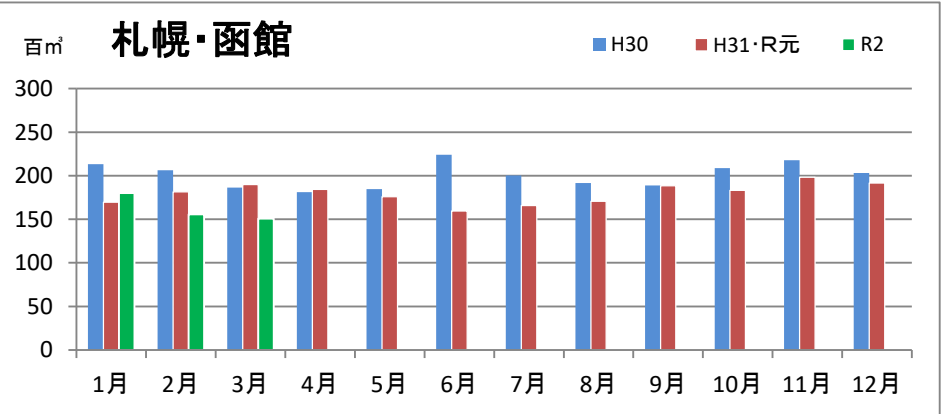

製材工場の原木消費量及び在荷量

エゾ・トド原木消費量(地区別)

(データ出典: 製材工場動態調査(北海道林業木材課))