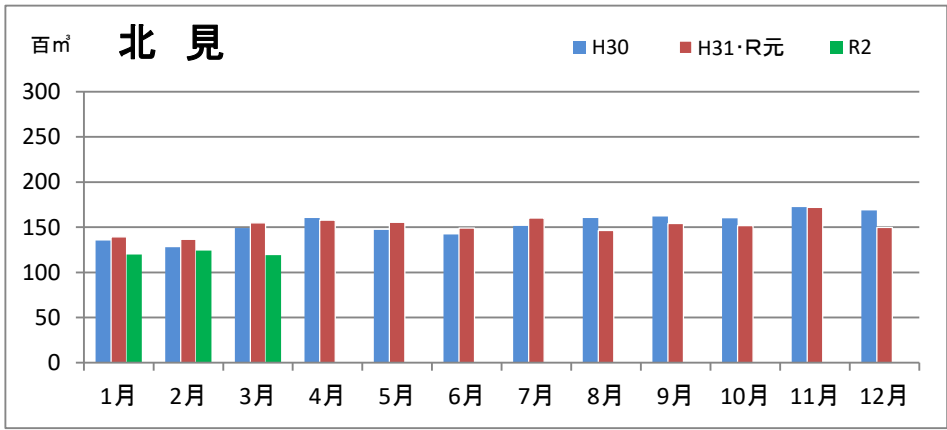

製材工場の原木消費量及び在荷量

エゾ・トド原木消費量(地区別)

(データ出典: 製材工場動態調査(北海道林業木材課))