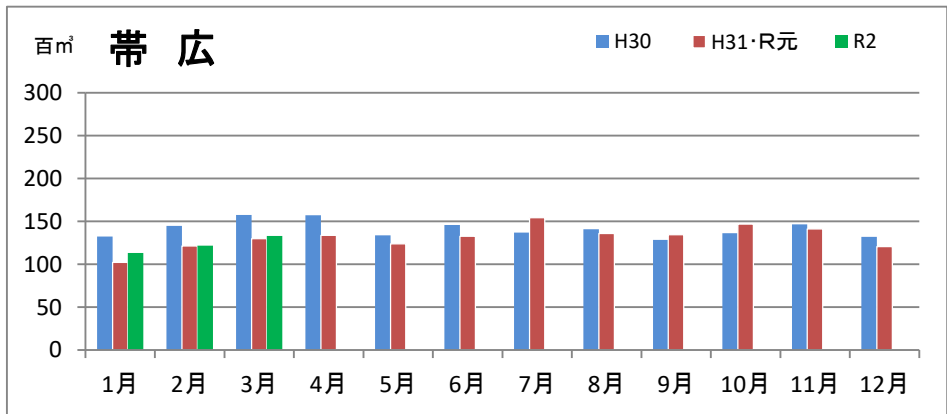

製材工場の原木消費量及び在荷量

エゾ・トド原木消費量(地区別)

(データ出典: 製材工場動態調査(北海道林業木材課))