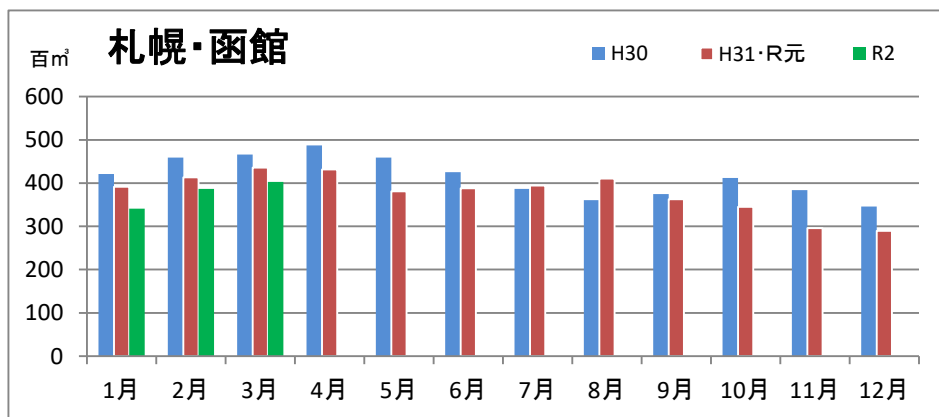

エゾ・トド原木在荷量(地区別)