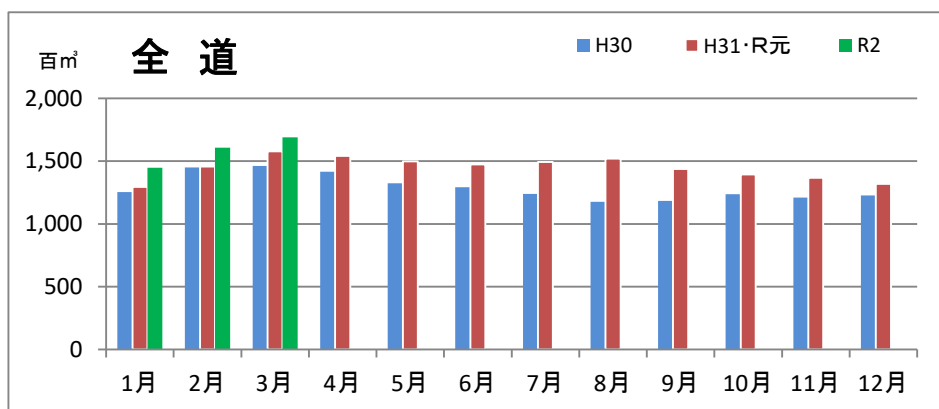

エゾ・トド原木在荷量(地区別)