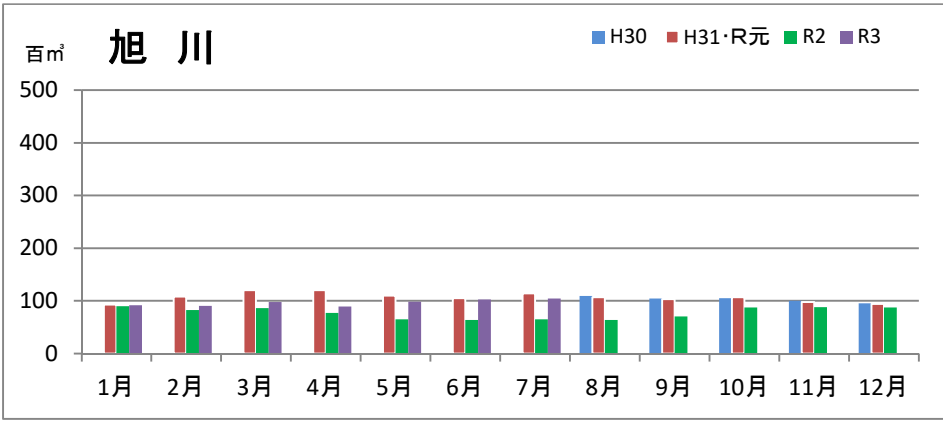

## エゾ・トド原木消費量(地区別)

(データ出典: 製材工場動態調査(北海道林業木材課))

エゾ・トド原木在荷量(地区別)

カラマツ原木消費量(地区別)

カラマツ原木在荷量(地区別)