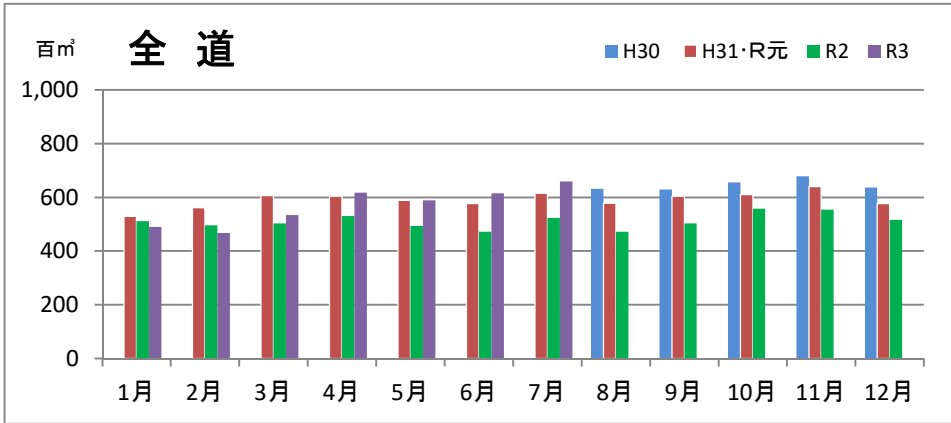

製材工場の原木消費量及び在荷量

エゾ・トド原木消費量(地区別)

(データ出典: 製材工場動態調査(北海道林業木材課))