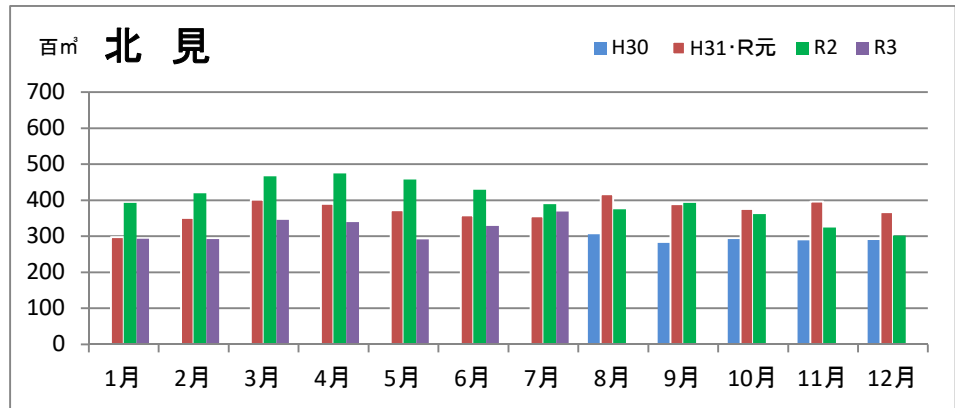

エゾ・トド原木在荷量(地区別)