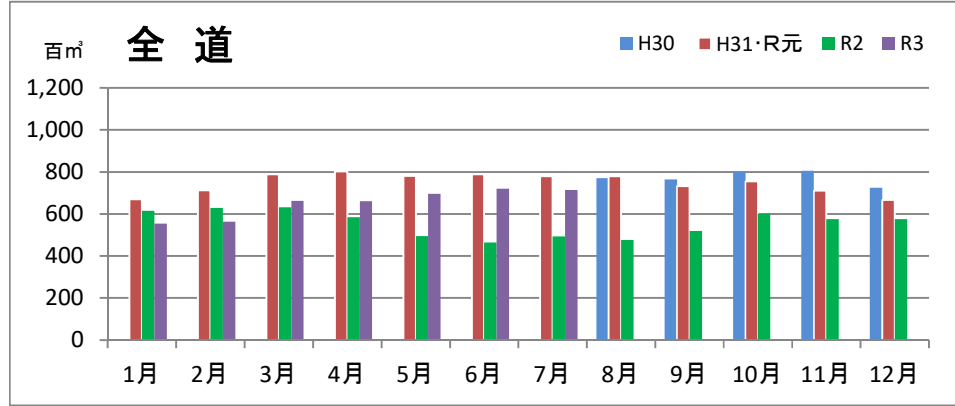

## エゾ・トド原木消費量(地区別)

(データ出典: 製材工場動態調査(北海道林業木材課))

エゾ・トド原木在荷量(地区別)

カラマツ原木消費量(地区別)

カラマツ原木在荷量(地区別)