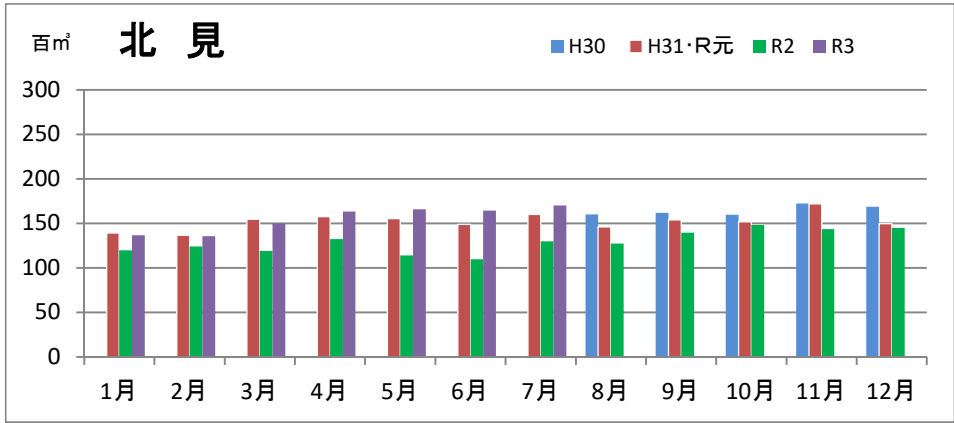

製材工場の原木消費量及び在荷量

エゾ・トド原木消費量(地区別)

(データ出典: 製材工場動態調査(北海道林業木材課))