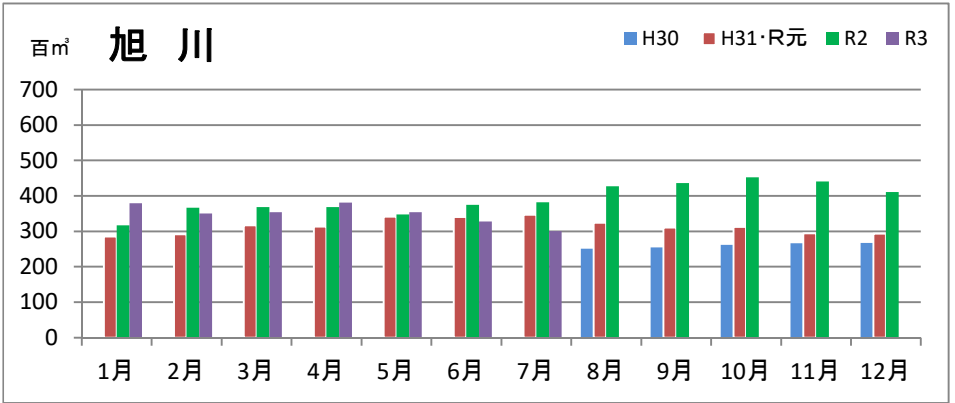

エゾ・トド原木在荷量(地区別)