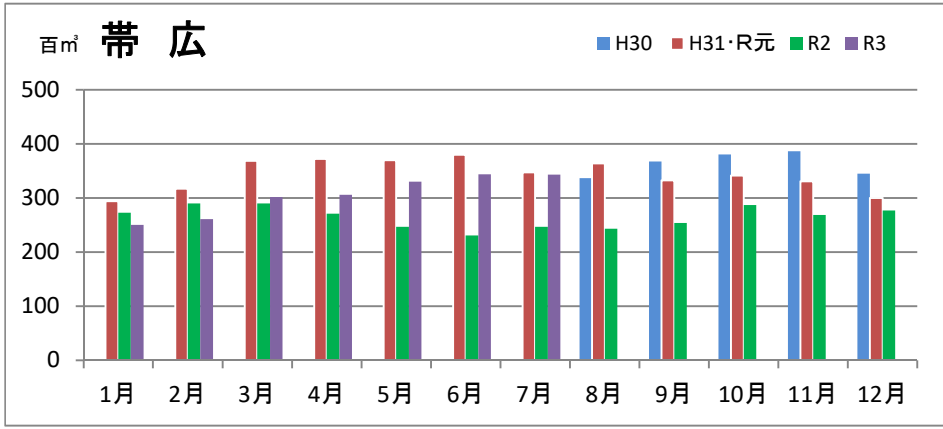

## エゾ・トド原木消費量(地区別)

(データ出典: 製材工場動態調査(北海道林業木材課))

エゾ・トド原木在荷量(地区別)

カラマツ原木消費量(地区別)

カラマツ原木在荷量(地区別)