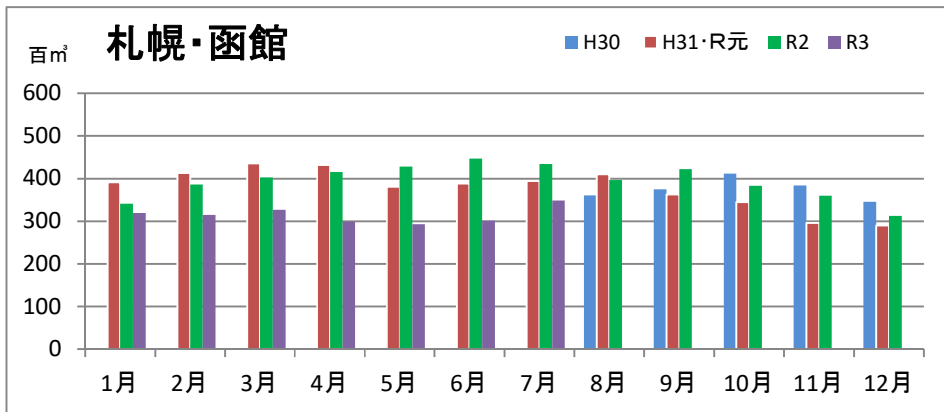

エゾ・トド原木在荷量(地区別)