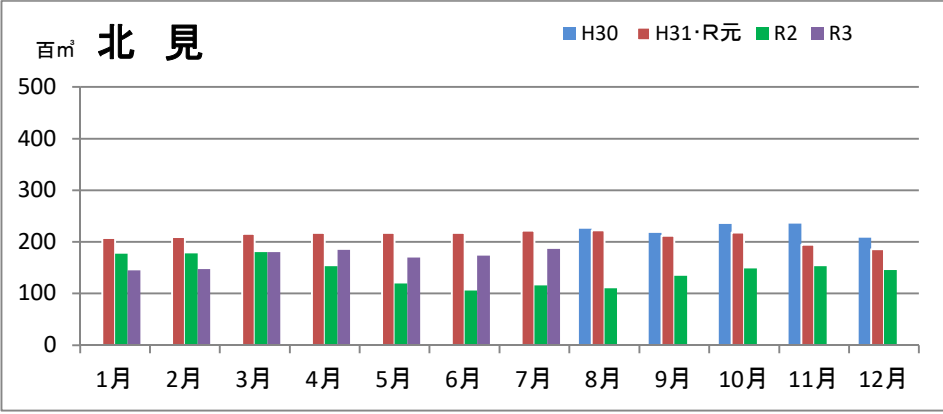

## エゾ・トド原木消費量(地区別)

(データ出典: 製材工場動態調査(北海道林業木材課))

エゾ・トド原木在荷量(地区別)

カラマツ原木消費量(地区別)

カラマツ原木在荷量(地区別)