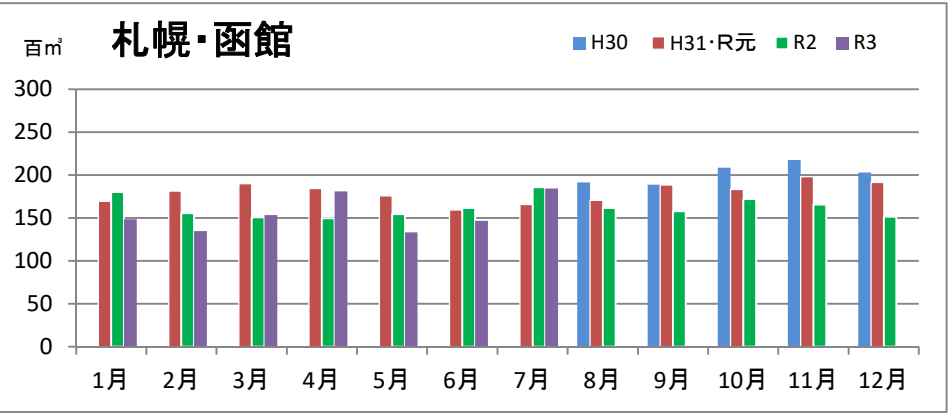

製材工場の原木消費量及び在荷量

エゾ・トド原木消費量(地区別)

(データ出典: 製材工場動態調査(北海道林業木材課))