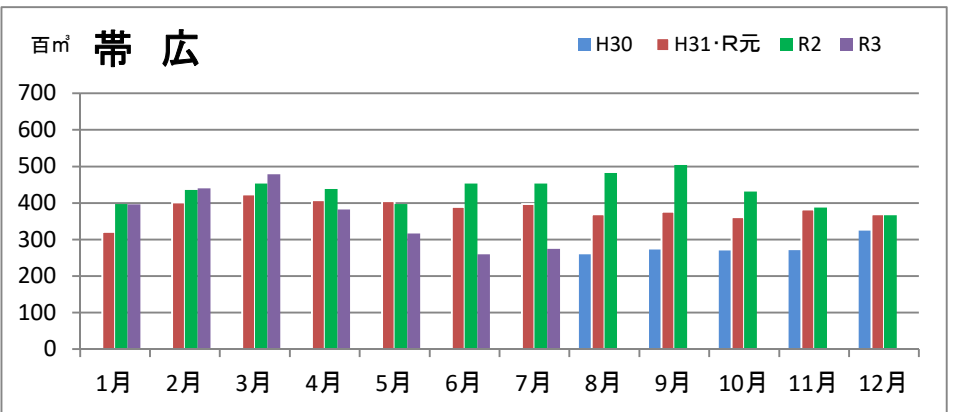

エゾ・トド原木在荷量(地区別)