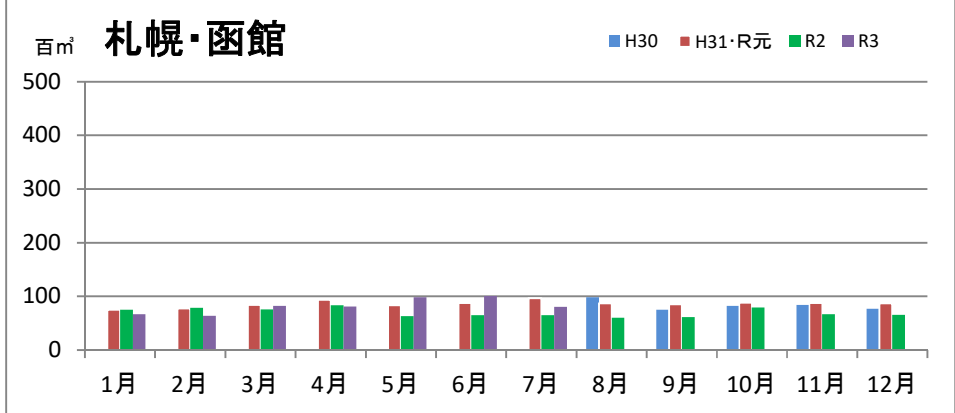

## エゾ・トド原木消費量(地区別)

(データ出典: 製材工場動態調査(北海道林業木材課))

エゾ・トド原木在荷量(地区別)

カラマツ原木消費量(地区別)

カラマツ原木在荷量(地区別)