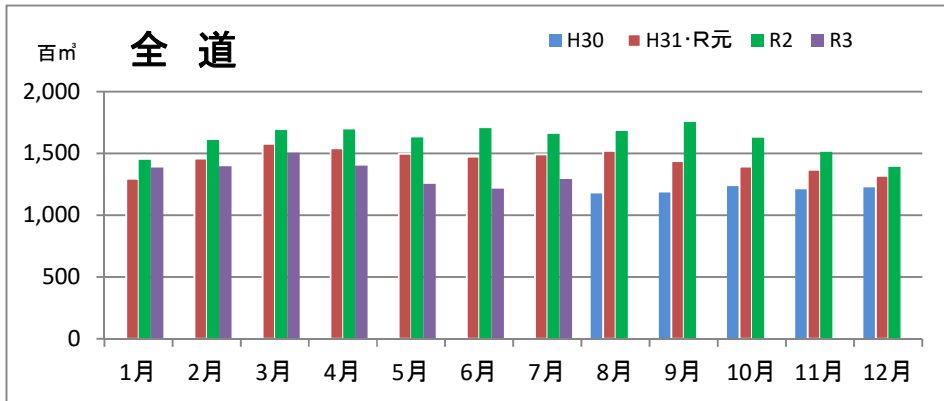

エゾ・トド原木在荷量(地区別)