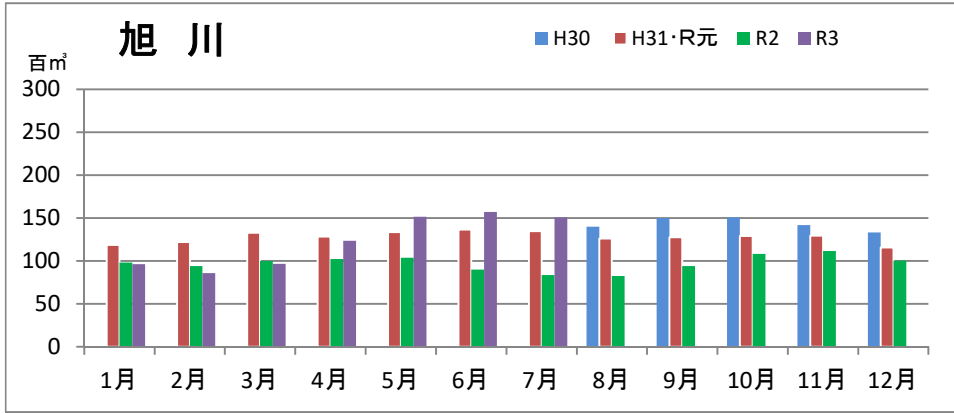

製材工場の原木消費量及び在荷量

エゾ・トド原木消費量(地区別)

(データ出典: 製材工場動態調査(北海道林業木材課))