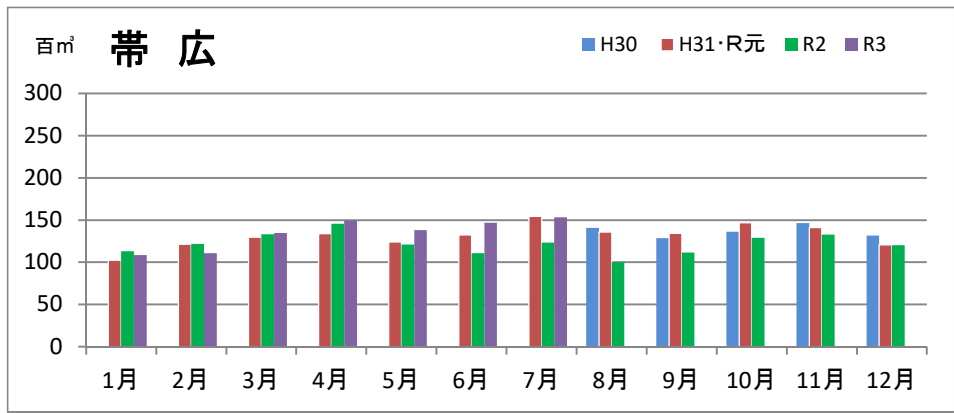

製材工場の原木消費量及び在荷量

エゾ・トド原木消費量(地区別)

(データ出典: 製材工場動態調査(北海道林業木材課))