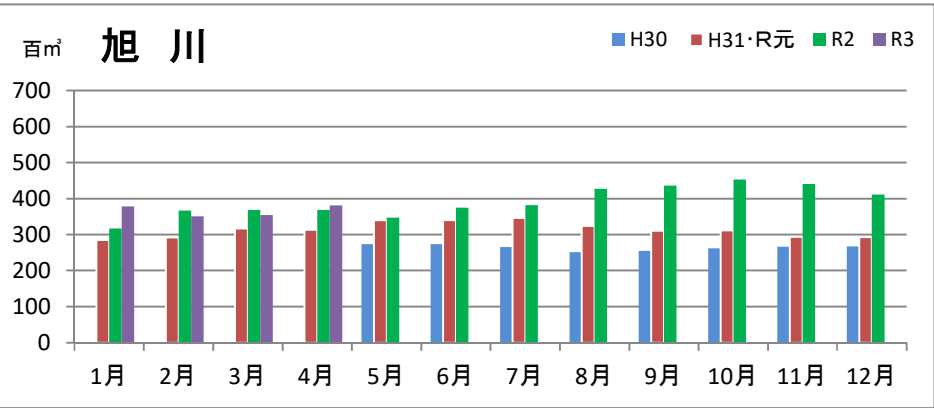

製材工場の原木消費量及び在荷量

エゾ・トド原木消費量(地区別)

(データ出典: 製材工場動態調査(北海道林業木材課))

エゾ・トド原木在荷量(地区別)

カラマツ原木消費量(地区別)

カラマツ原木在荷量(地区別)