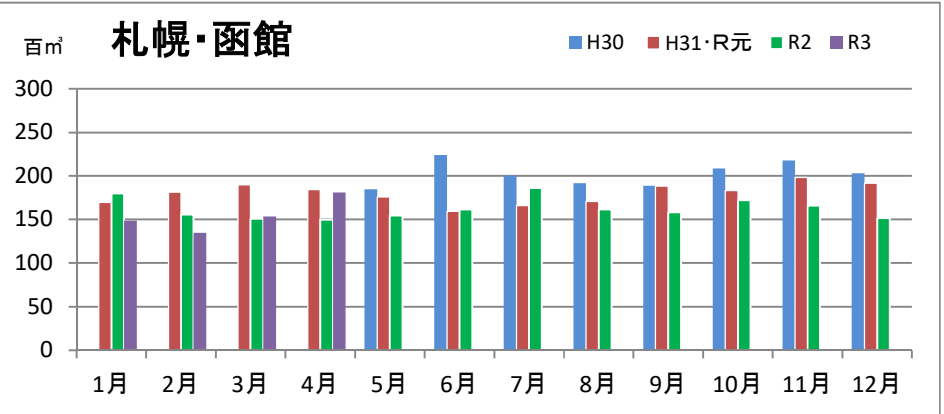

製材工場の原木消費量及び在荷量

エゾ・トド原木消費量(地区別)

(データ出典: 製材工場動態調査(北海道林業木材課))

エゾ・トド原木在荷量(地区別)

カラマツ原木消費量(地区別)

カラマツ原木在荷量(地区別)