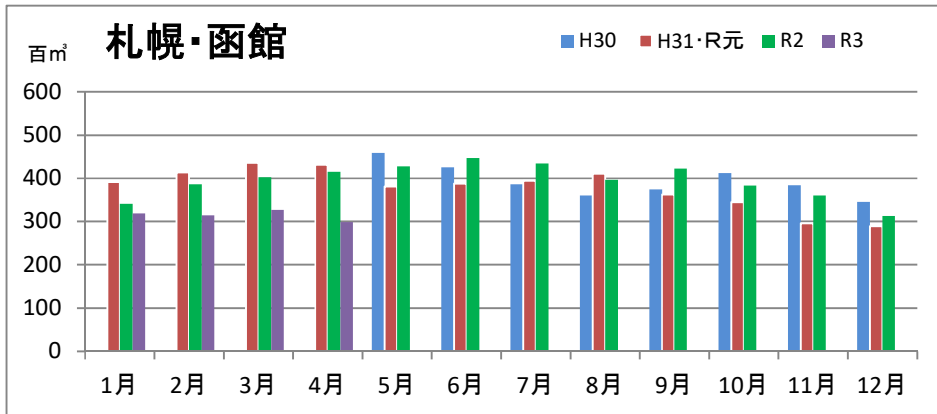

製材工場の原木消費量及び在荷量

エゾ・トド原木消費量(地区別)

(データ出典: 製材工場動態調査(北海道林業木材課))

エゾ・トド原木在荷量(地区別)

カラマツ原木消費量(地区別)

カラマツ原木在荷量(地区別)