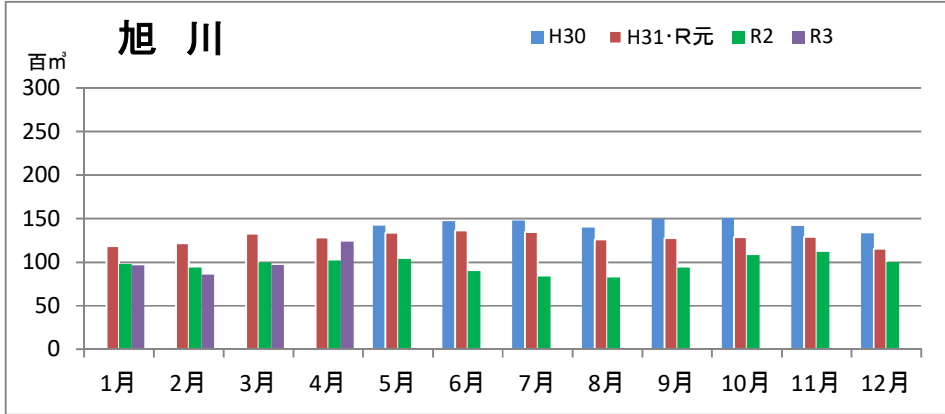

製材工場の原木消費量及び在荷量

エゾ・トド原木消費量(地区別)

(データ出典: 製材工場動態調査(北海道林業木材課))

エゾ・トド原木在荷量(地区別)

カラマツ原木消費量(地区別)

カラマツ原木在荷量(地区別)