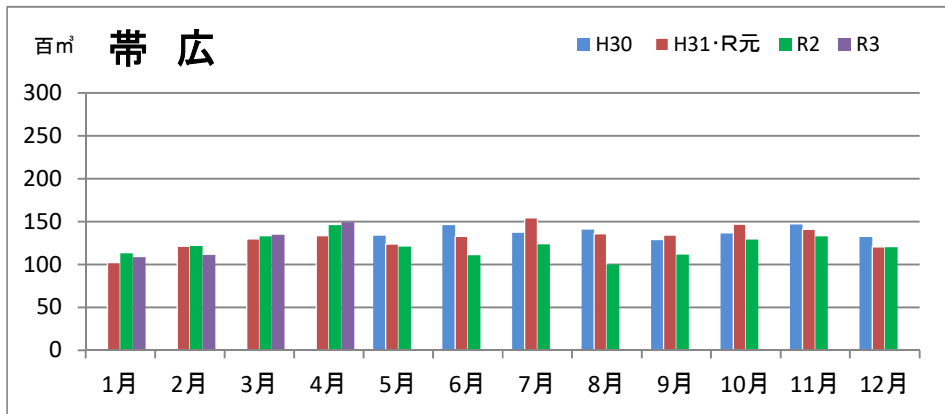

製材工場の原木消費量及び在荷量

エゾ・トド原木消費量(地区別)

(データ出典: 製材工場動態調査(北海道林業木材課))

エゾ・トド原木在荷量(地区別)

カラマツ原木消費量(地区別)

カラマツ原木在荷量(地区別)