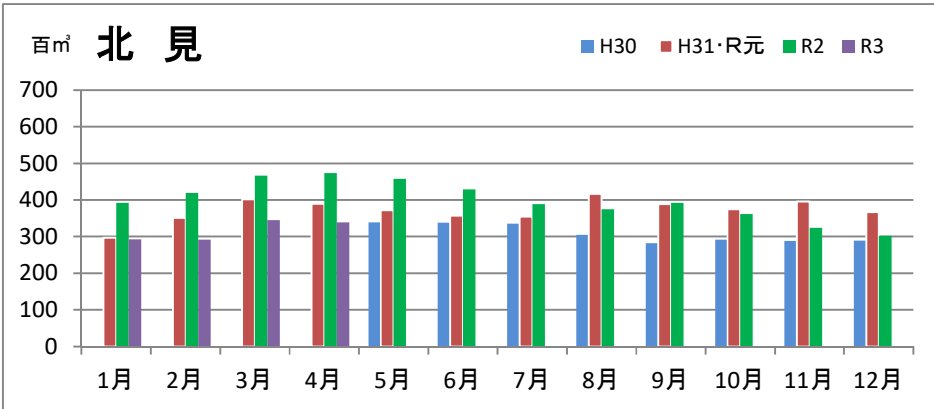

製材工場の原木消費量及び在荷量

エゾ・トド原木消費量(地区別)

(データ出典: 製材工場動態調査(北海道林業木材課))

エゾ・トド原木在荷量(地区別)

カラマツ原木消費量(地区別)

カラマツ原木在荷量(地区別)