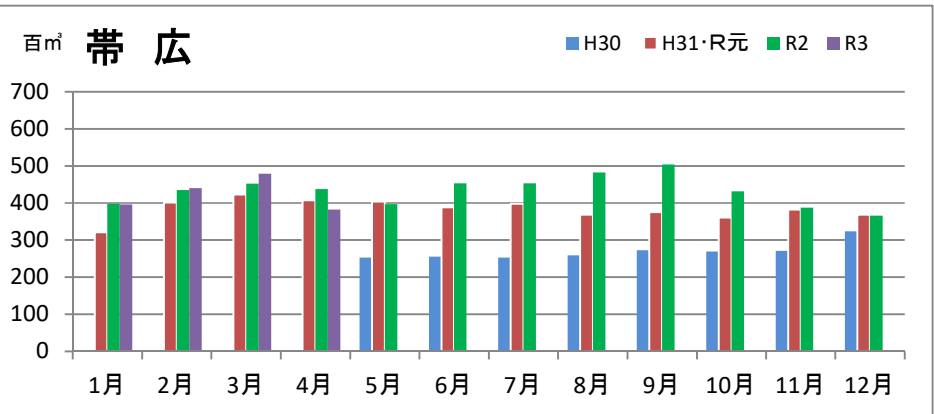

製材工場の原木消費量及び在荷量

エゾ・トド原木消費量(地区別)

(データ出典: 製材工場動態調査(北海道林業木材課))

エゾ・トド原木在荷量(地区別)

カラマツ原木消費量(地区別)

カラマツ原木在荷量(地区別)