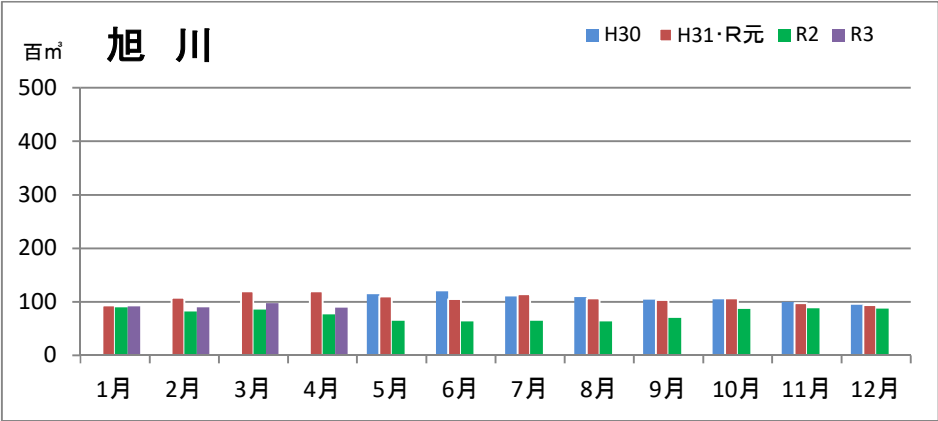

製材工場の原木消費量及び在荷量

エゾ・トド原木消費量(地区別)

(データ出典: 製材工場動態調査(北海道林業木材課))

エゾ・トド原木在荷量(地区別)

カラマツ原木消費量(地区別)

カラマツ原木在荷量(地区別)