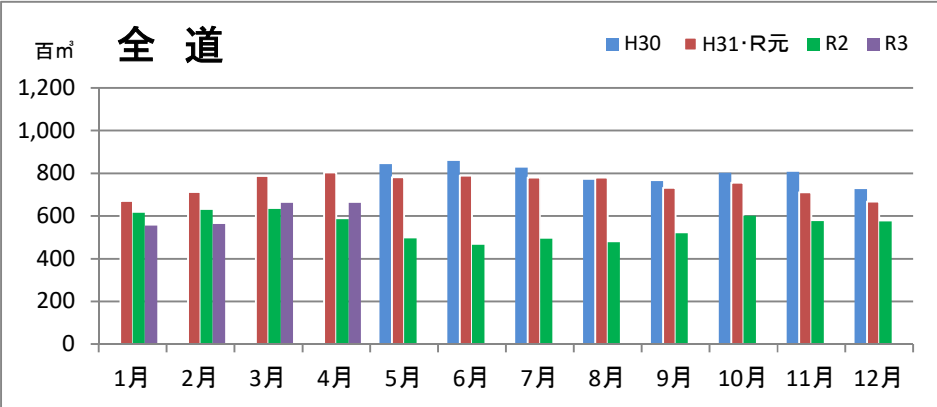

製材工場の原木消費量及び在荷量

エゾ・トド原木消費量(地区別)

(データ出典: 製材工場動態調査(北海道林業木材課))

エゾ・トド原木在荷量(地区別)

カラマツ原木消費量(地区別)

カラマツ原木在荷量(地区別)