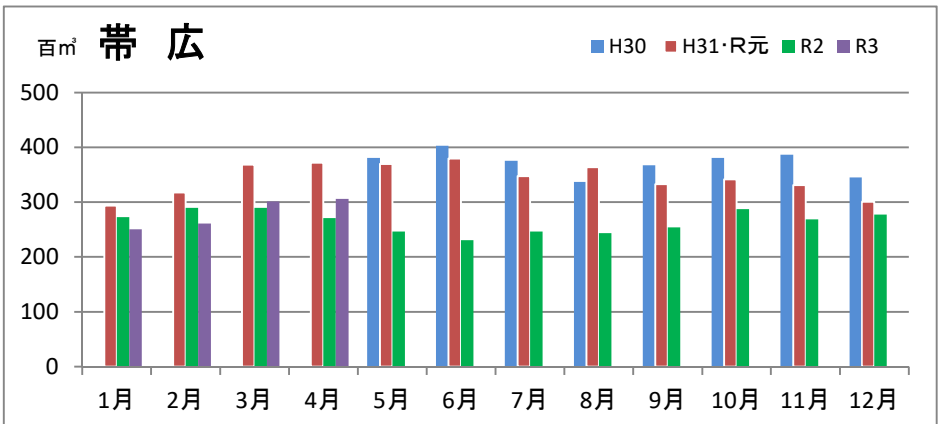

製材工場の原木消費量及び在荷量

エゾ・トド原木消費量(地区別)

(データ出典: 製材工場動態調査(北海道林業木材課))

エゾ・トド原木在荷量(地区別)

カラマツ原木消費量(地区別)

カラマツ原木在荷量(地区別)