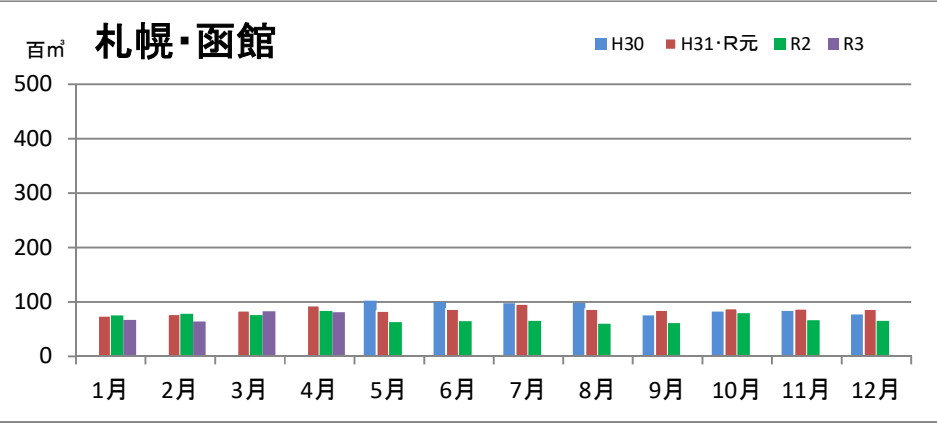

製材工場の原木消費量及び在荷量

エゾ・トド原木消費量(地区別)

(データ出典: 製材工場動態調査(北海道林業木材課))

エゾ・トド原木在荷量(地区別)

カラマツ原木消費量(地区別)

カラマツ原木在荷量(地区別)