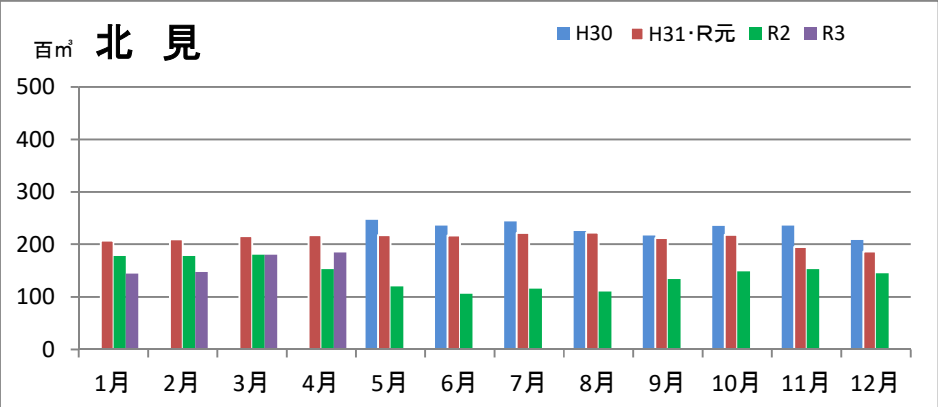

製材工場の原木消費量及び在荷量

エゾ・トド原木消費量(地区別)

(データ出典: 製材工場動態調査(北海道林業木材課))

エゾ・トド原木在荷量(地区別)

カラマツ原木消費量(地区別)

カラマツ原木在荷量(地区別)