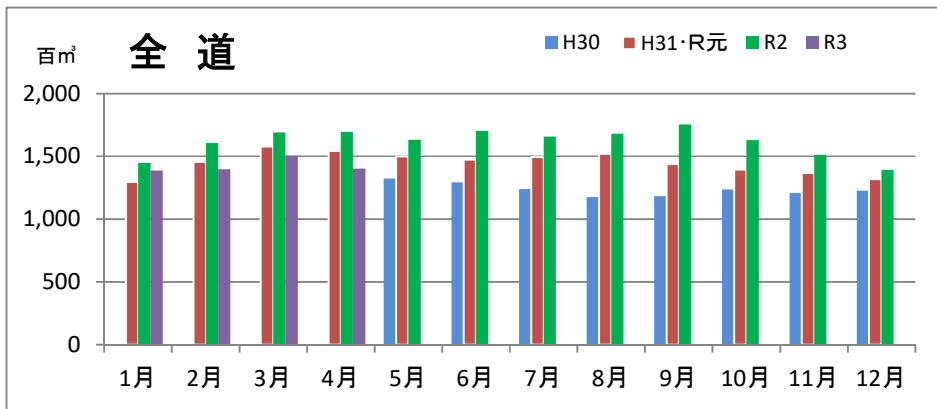

製材工場の原木消費量及び在荷量

エゾ・トド原木消費量(地区別)

(データ出典: 製材工場動態調査(北海道林業木材課))

エゾ・トド原木在荷量(地区別)

カラマツ原木消費量(地区別)

カラマツ原木在荷量(地区別)