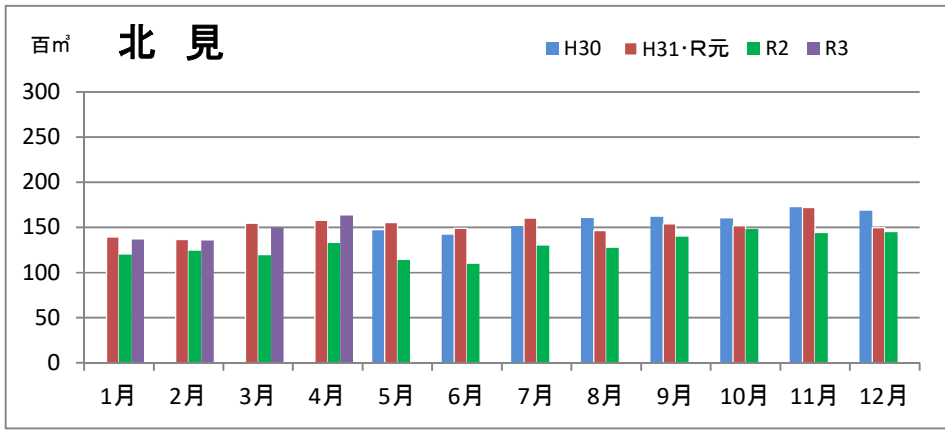

製材工場の原木消費量及び在荷量

エゾ・トド原木消費量(地区別)

(データ出典: 製材工場動態調査(北海道林業木材課))

エゾ・トド原木在荷量(地区別)

カラマツ原木消費量(地区別)

カラマツ原木在荷量(地区別)