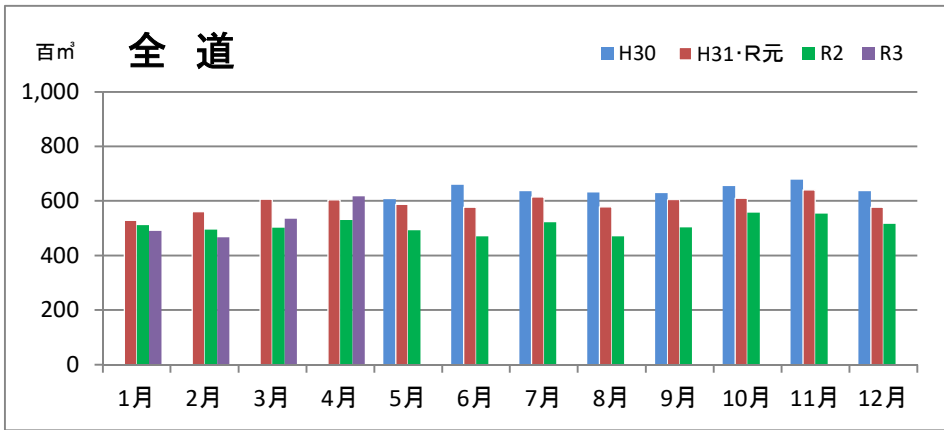

製材工場の原木消費量及び在荷量

エゾ・トド原木消費量(地区別)

(データ出典: 製材工場動態調査(北海道林業木材課))

エゾ・トド原木在荷量(地区別)

カラマツ原木消費量(地区別)

カラマツ原木在荷量(地区別)