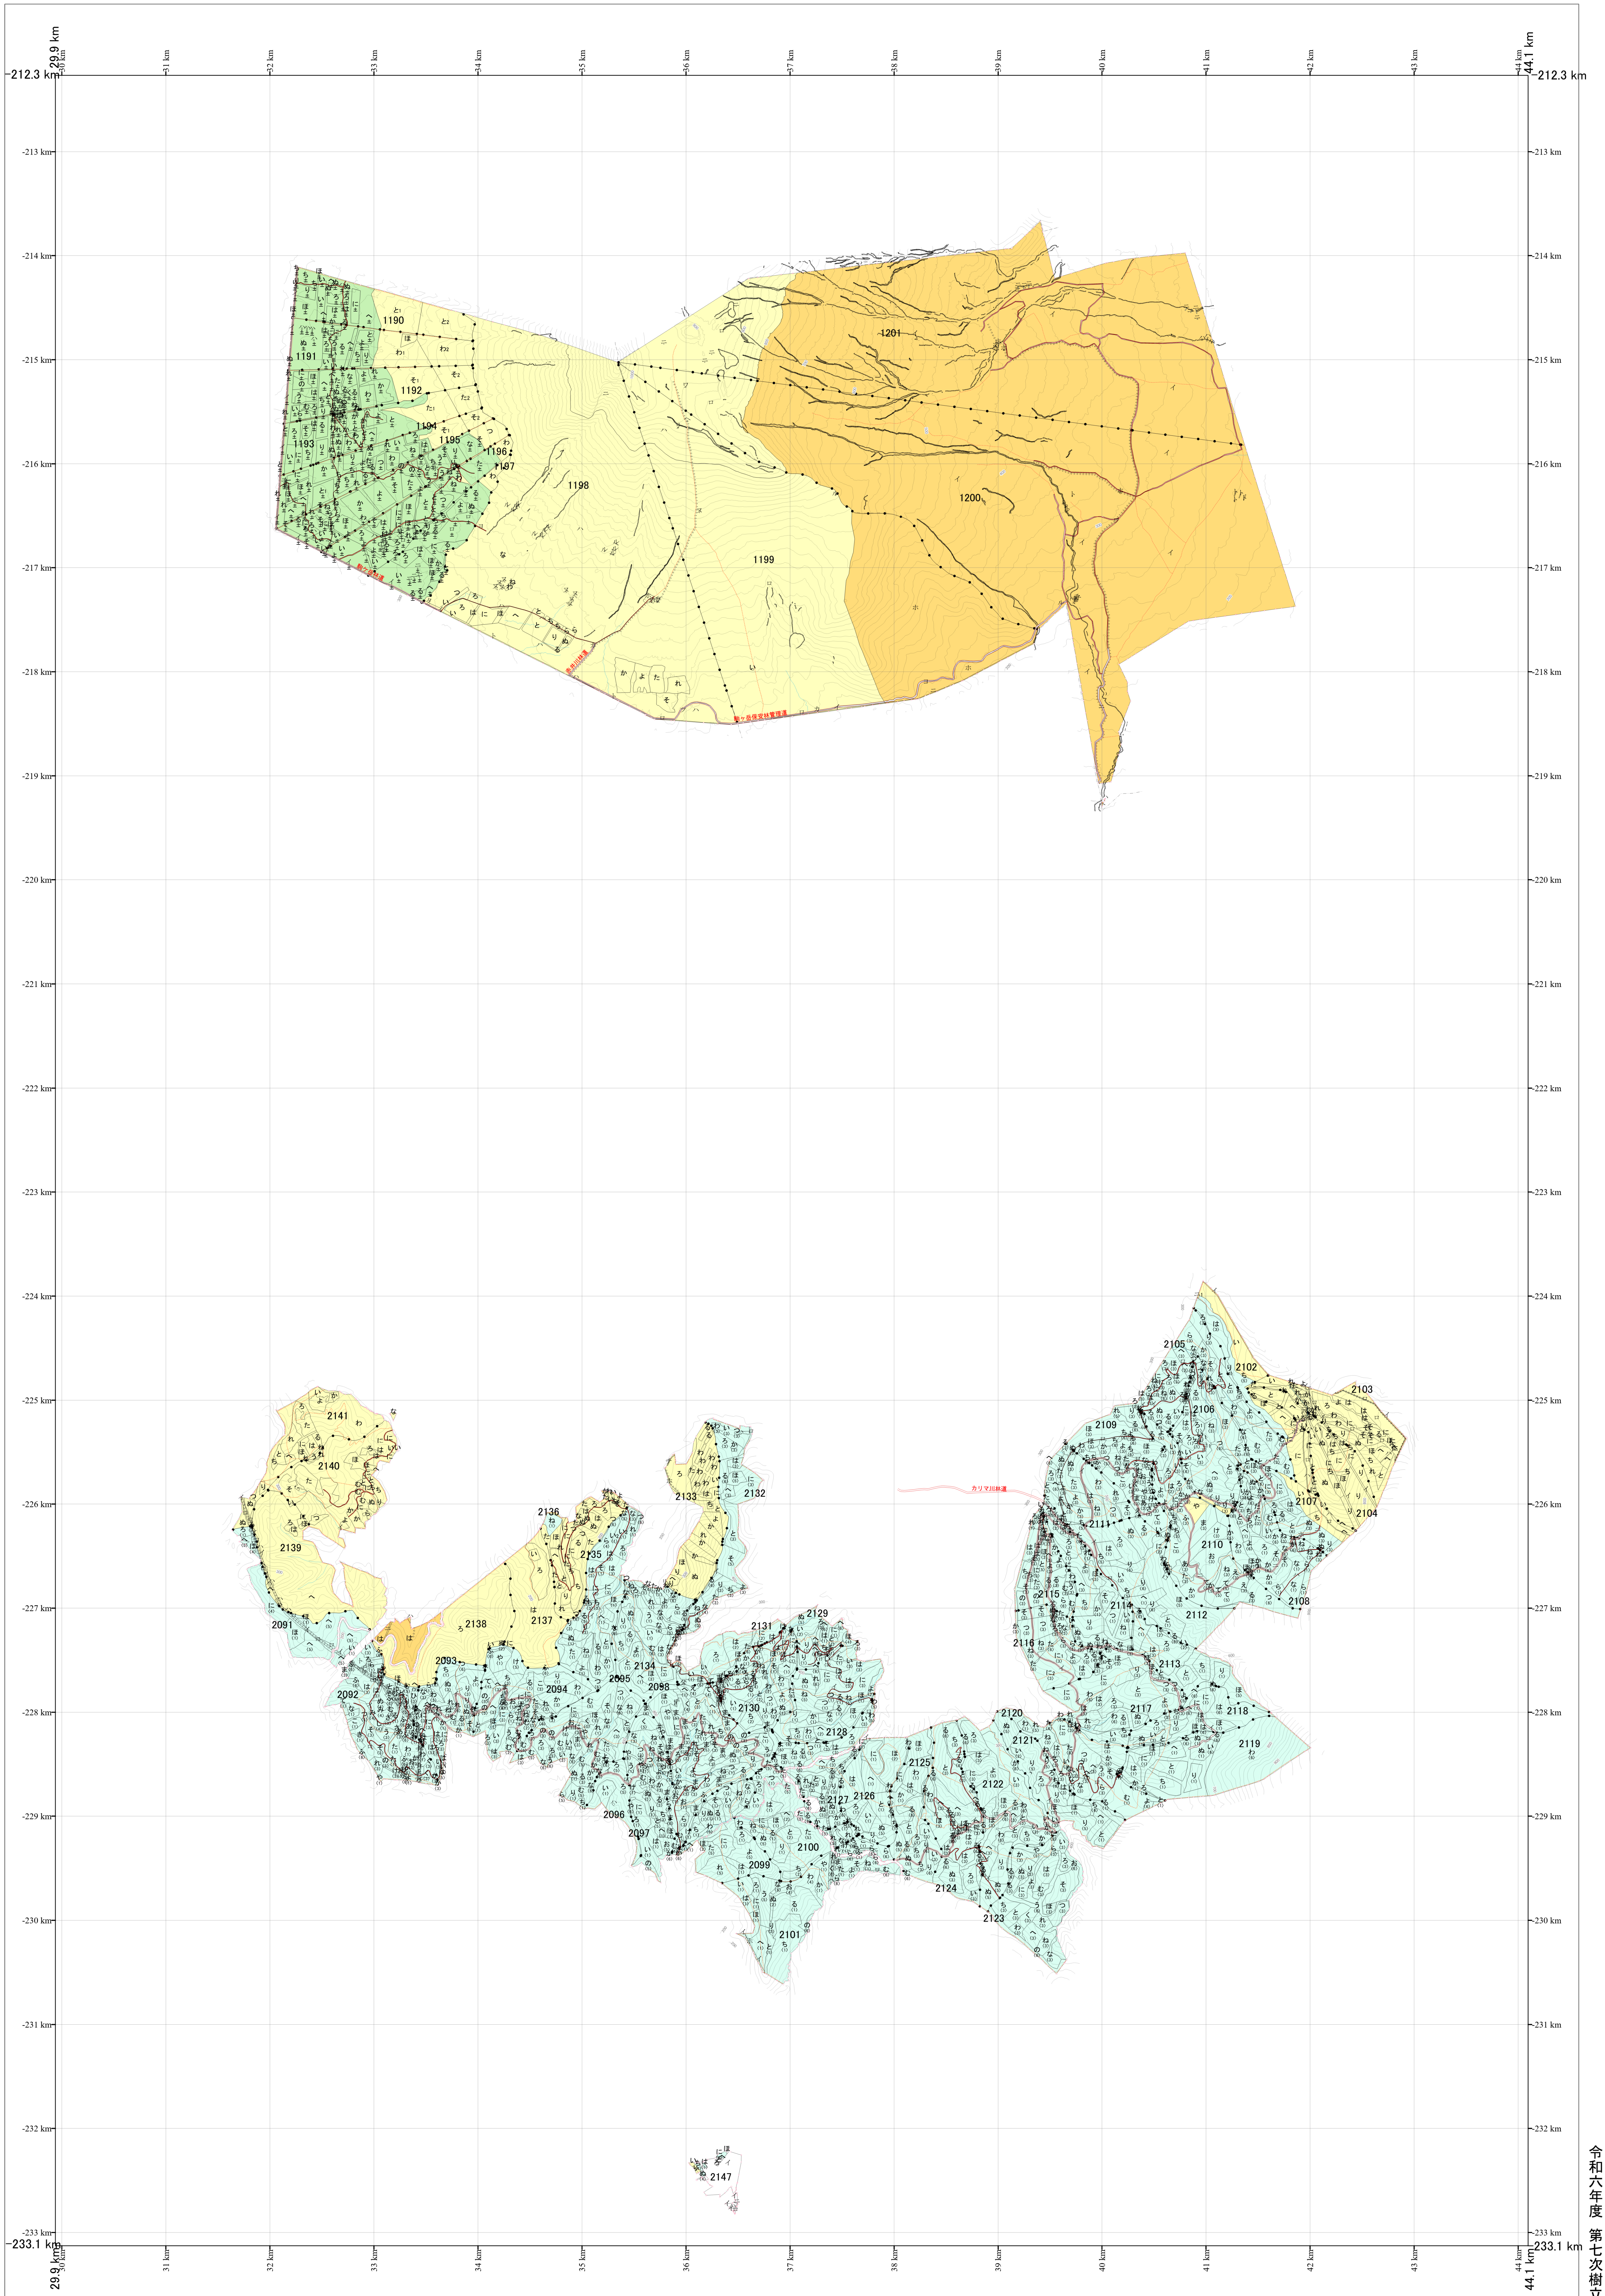

北海道森林管理局 渡島檜山森林計画区
渡島森林管理署 国有林野施業実施計画図(案) 駒ヶ岳1・七飯 (15-15)

第 1 1 公共座標

渡島 駒ヶ岳1・七飯

令和六年度 第七次樹立

北海道森林管理局 渡島森林管理署
渡島 駒ヶ岳1・七飯