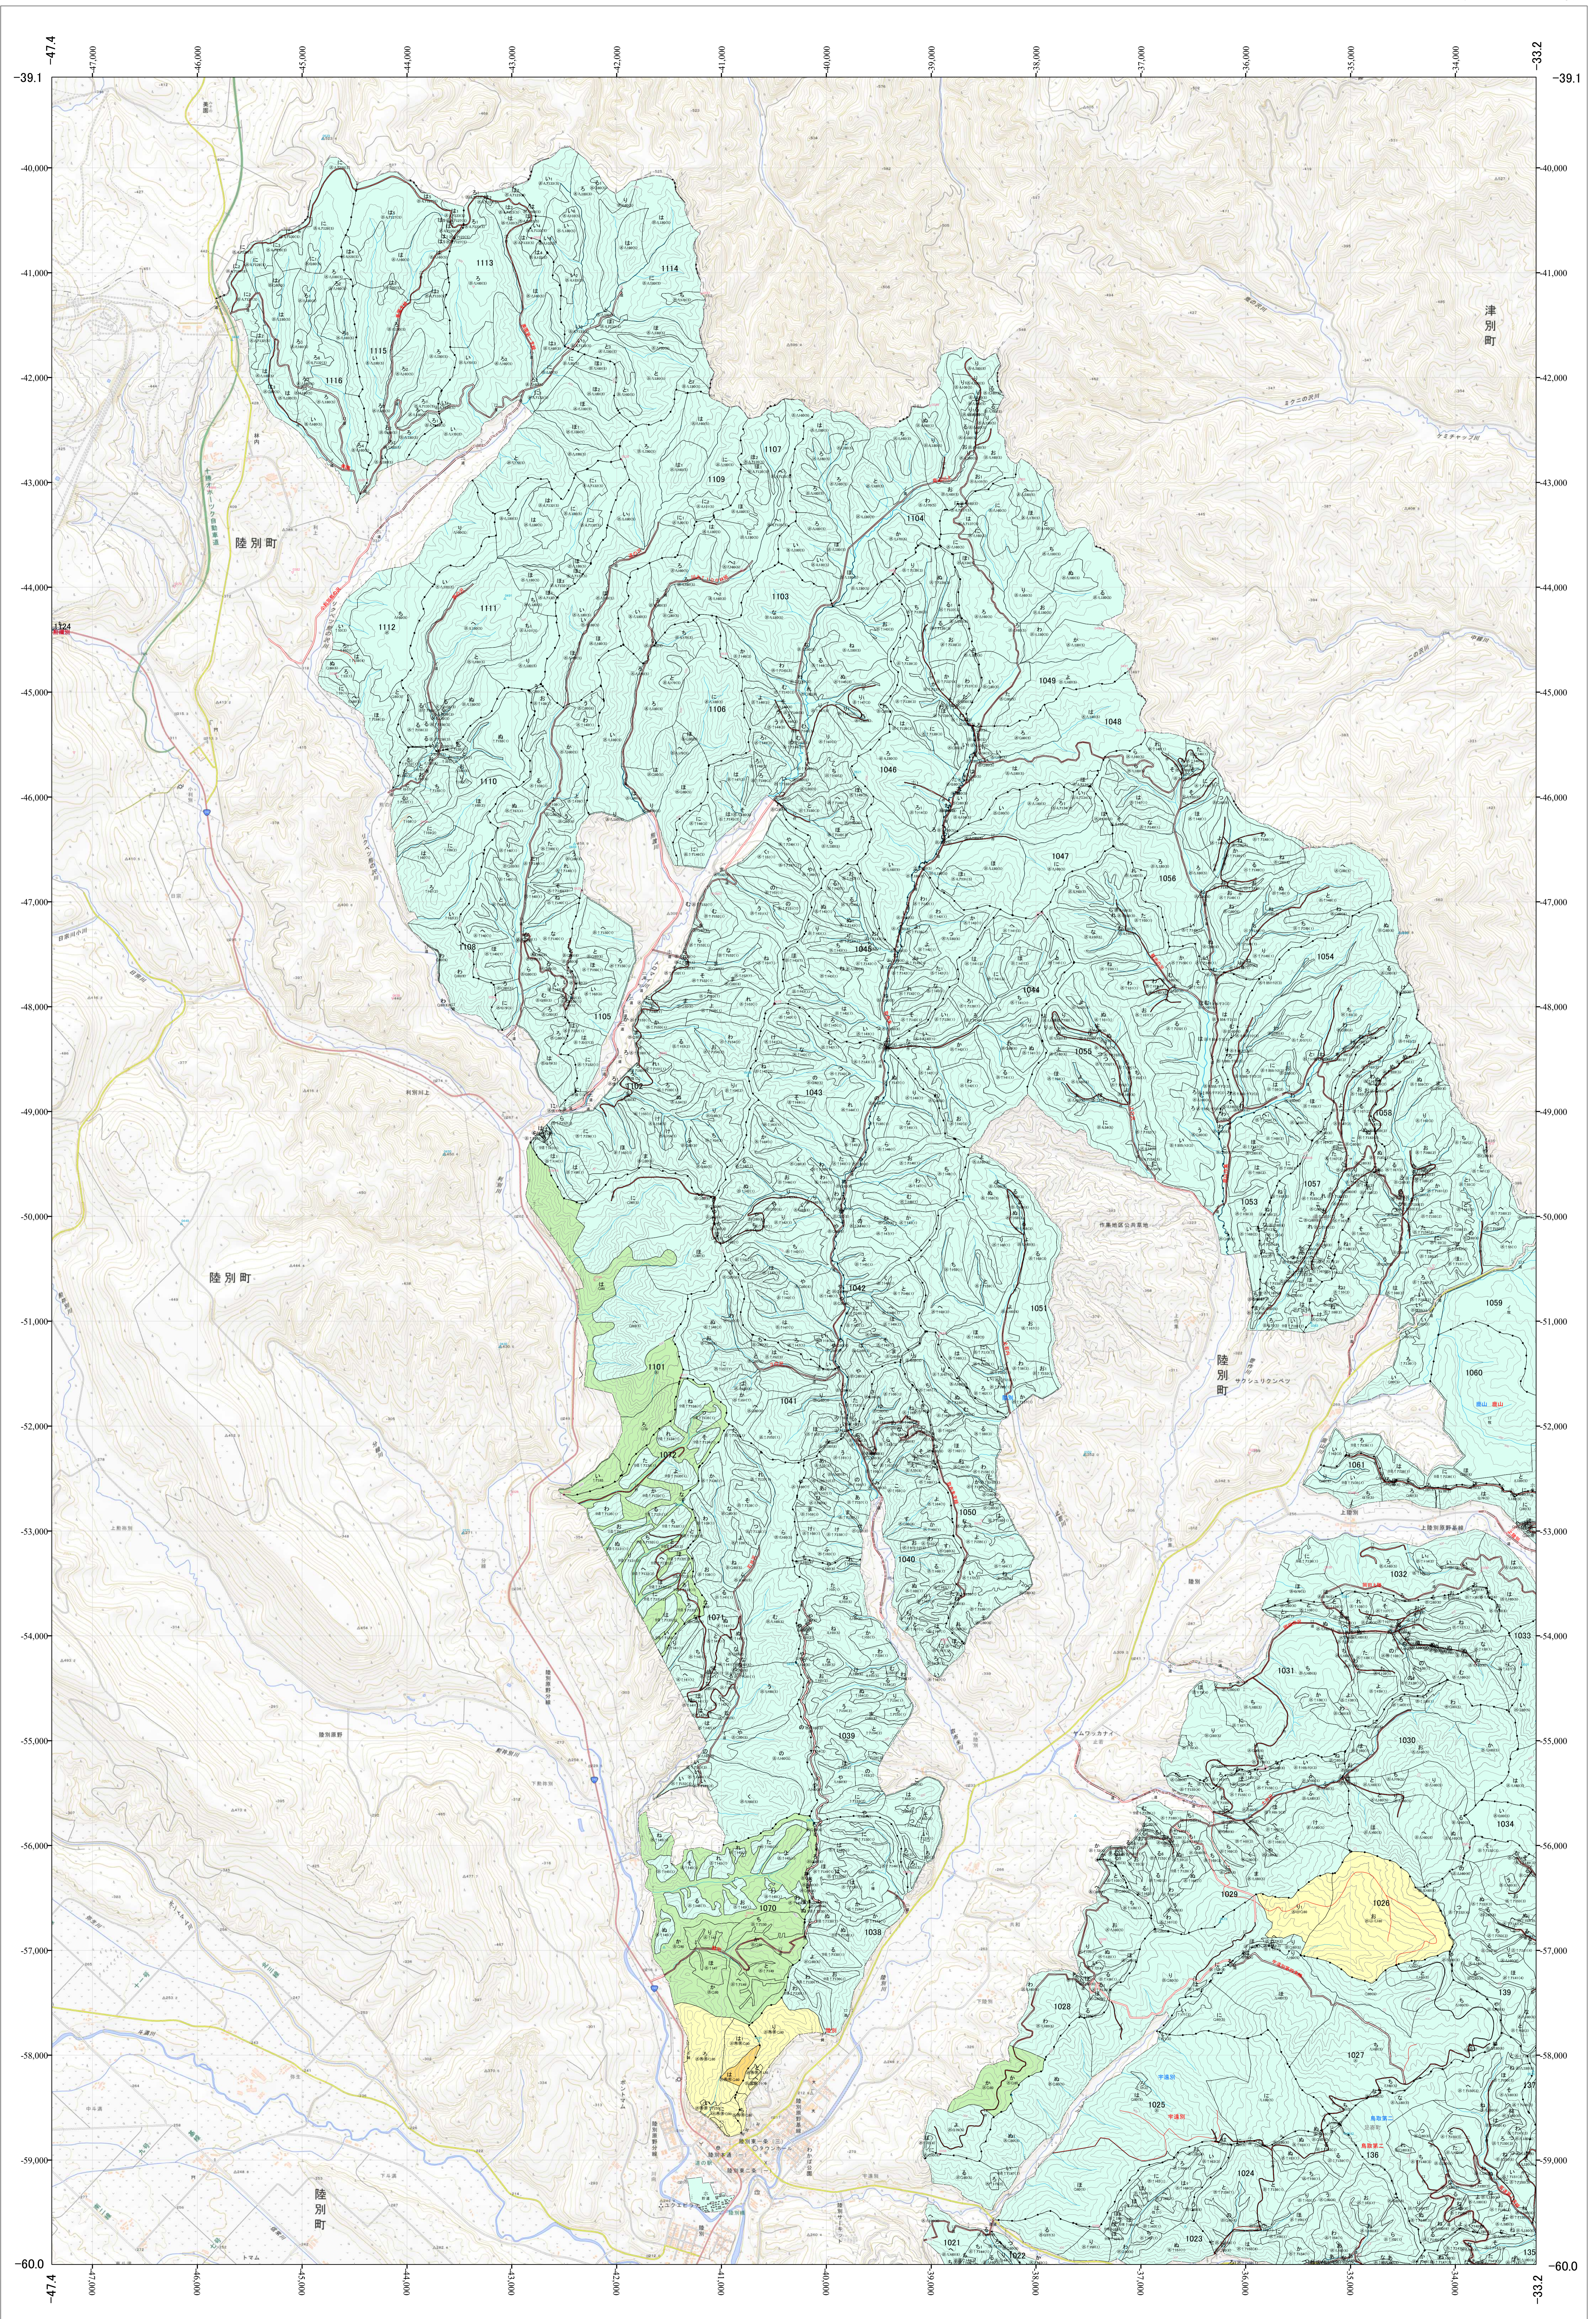

北海道森林管理局 十勝森林計画区
十勝東部森林管理署 国有林野施業実施計画図 陸別 (11-9)

第13公共座標

十勝東部 陸別

1:20,000

北海道森林管理局 十勝東部森林管理署
十勝東部 陸別

令和五年度 第六次樹立
「罰則法に基づき国土地理院陸野承認(使用) R 5. JHs 635」
この地図は、国土地理院の承認を得て、国土地理院の電子地形図を用いて作成したものである。
第三者がさらに複製する場合には、国土地理院長の承認を得なければならぬ。