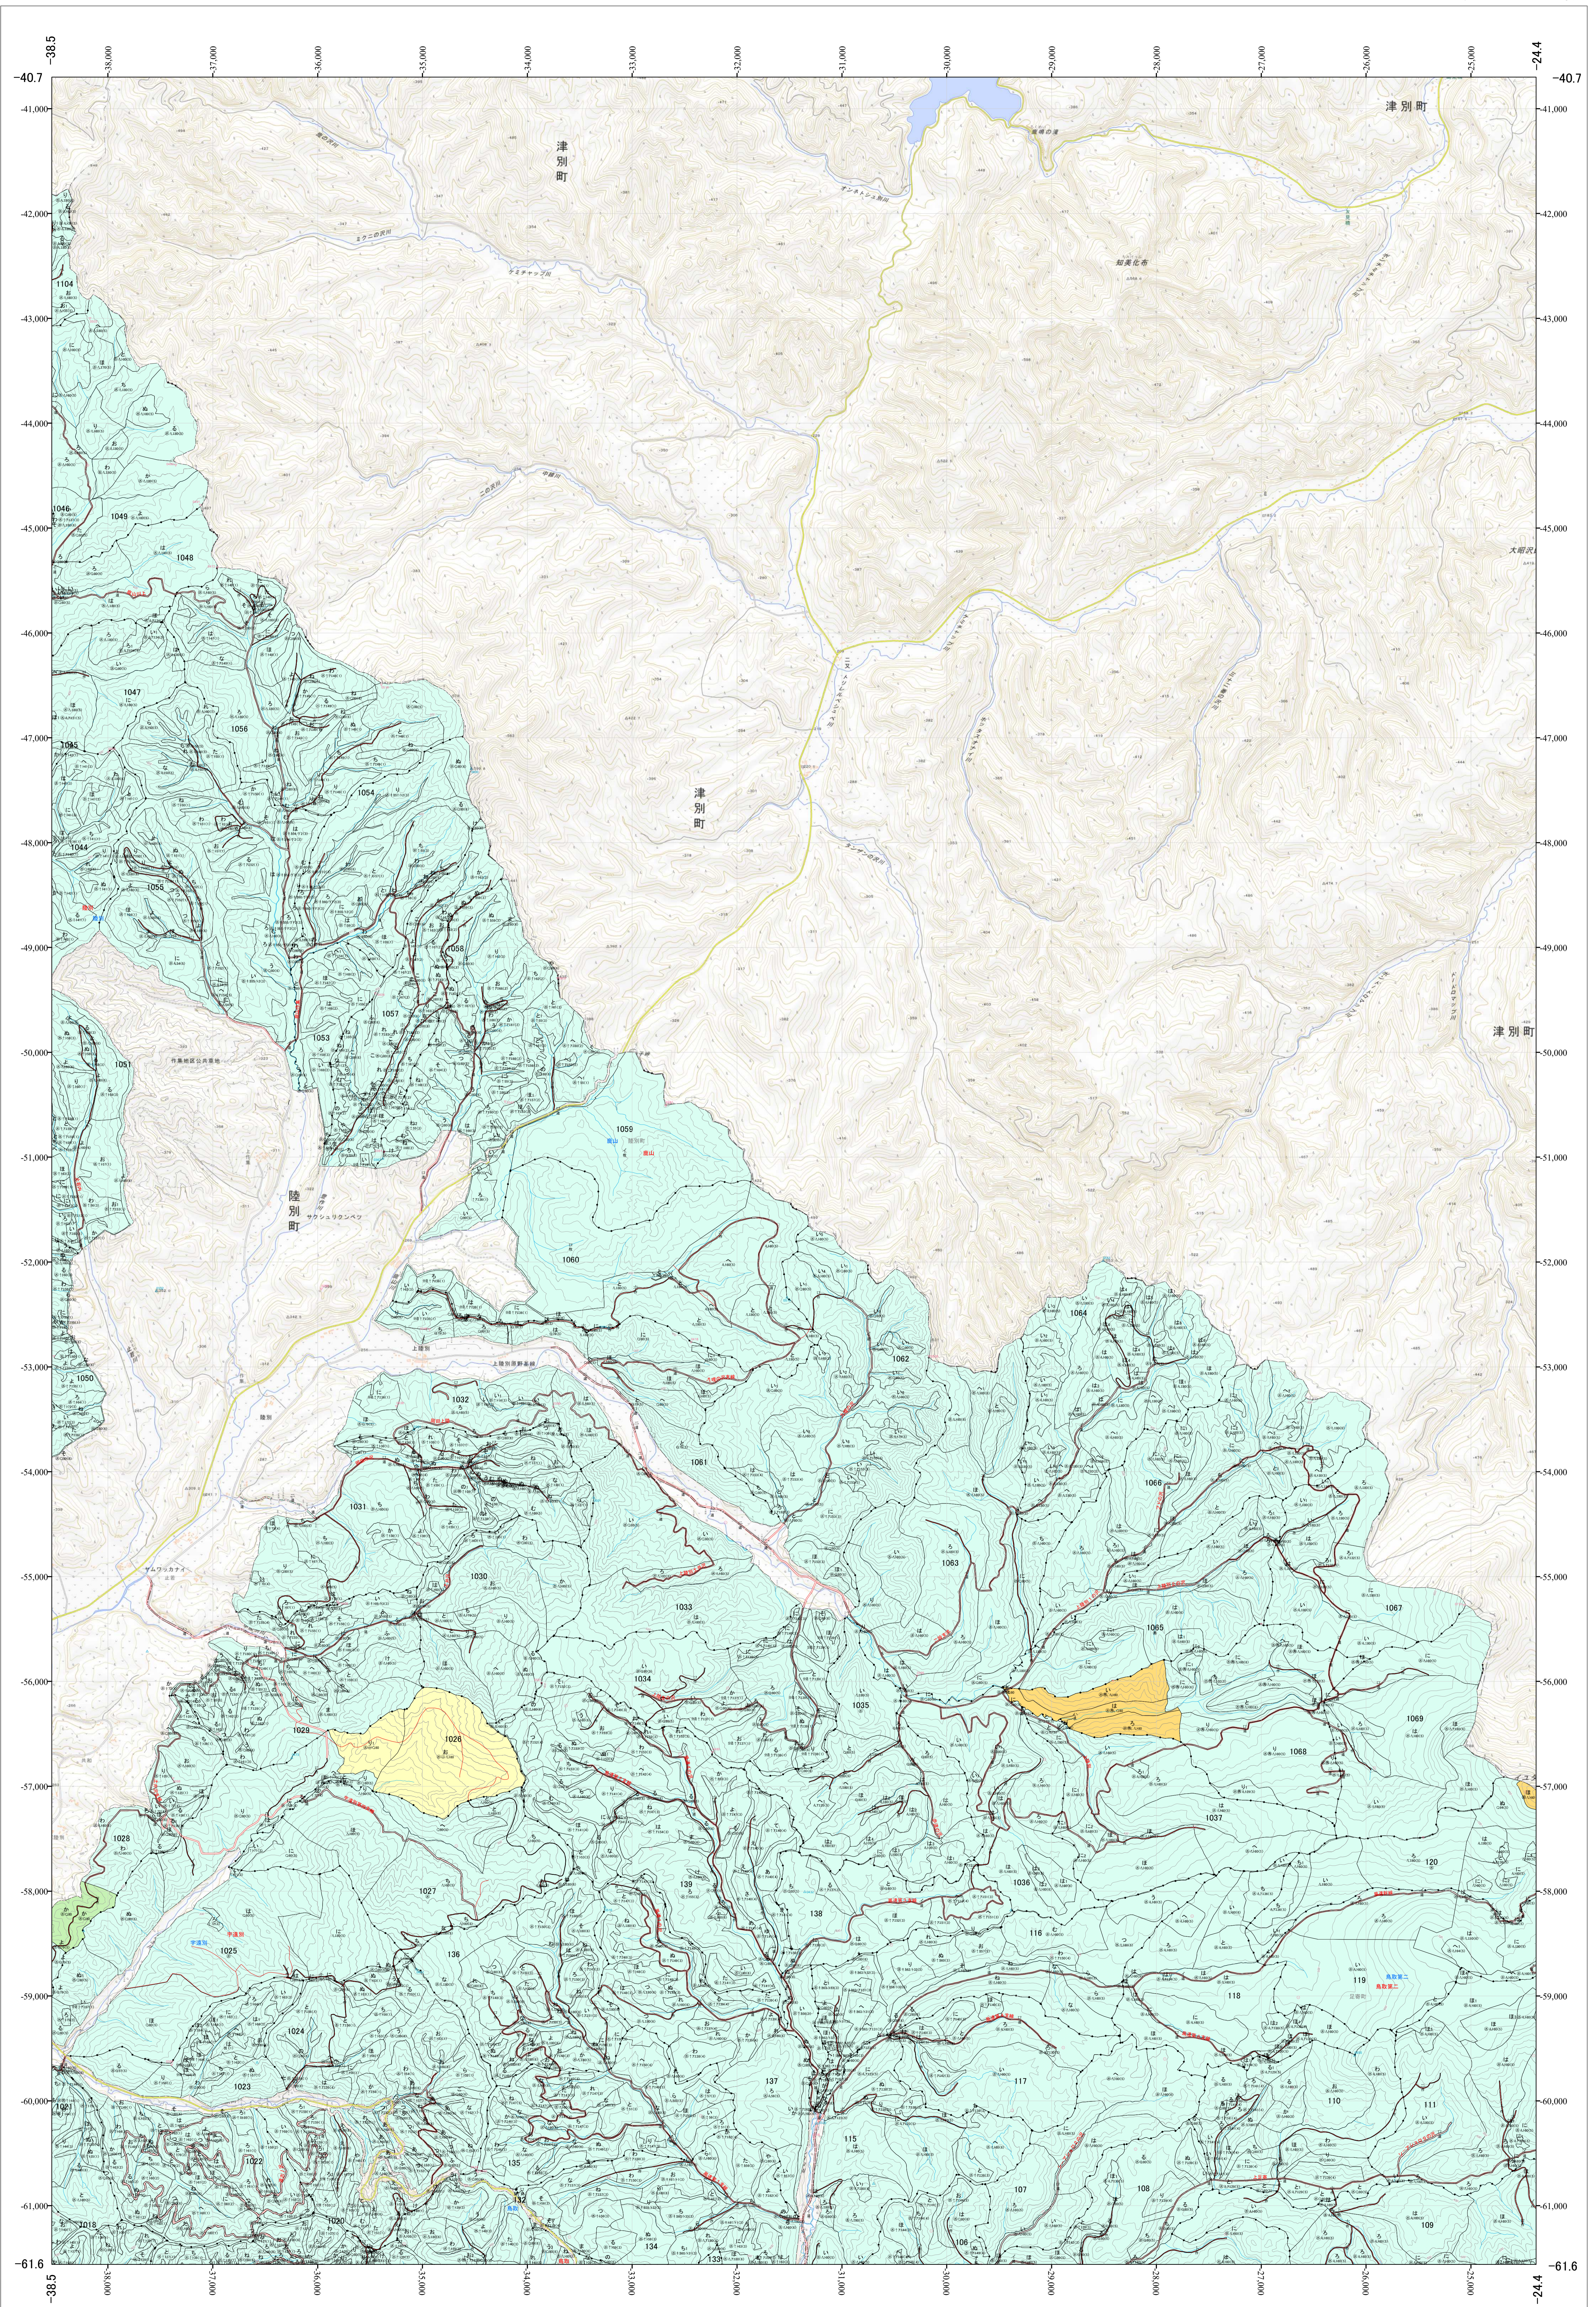

北海道森林管理局 十勝森林計画区
十勝東部森林管理署 国有林野施業実施計画図 鹿山 (11-8)

第13公共座標

十勝東部 鹿山

1:20,000
0 0.5 1 1.5 2 4km

北海道森林管理局 十勝東部森林管理署
十勝東部 鹿山

令和五年度 第六次樹立
「測量法に基づき国土地理院承認(使用) R 5JHs 635」
この地図は、国土地理院の承認を得て、国土院発行の電子地形図を用いて作成したものである。
第三者がさらに複製する場合には、国土院院長の承認を得なければならぬ。