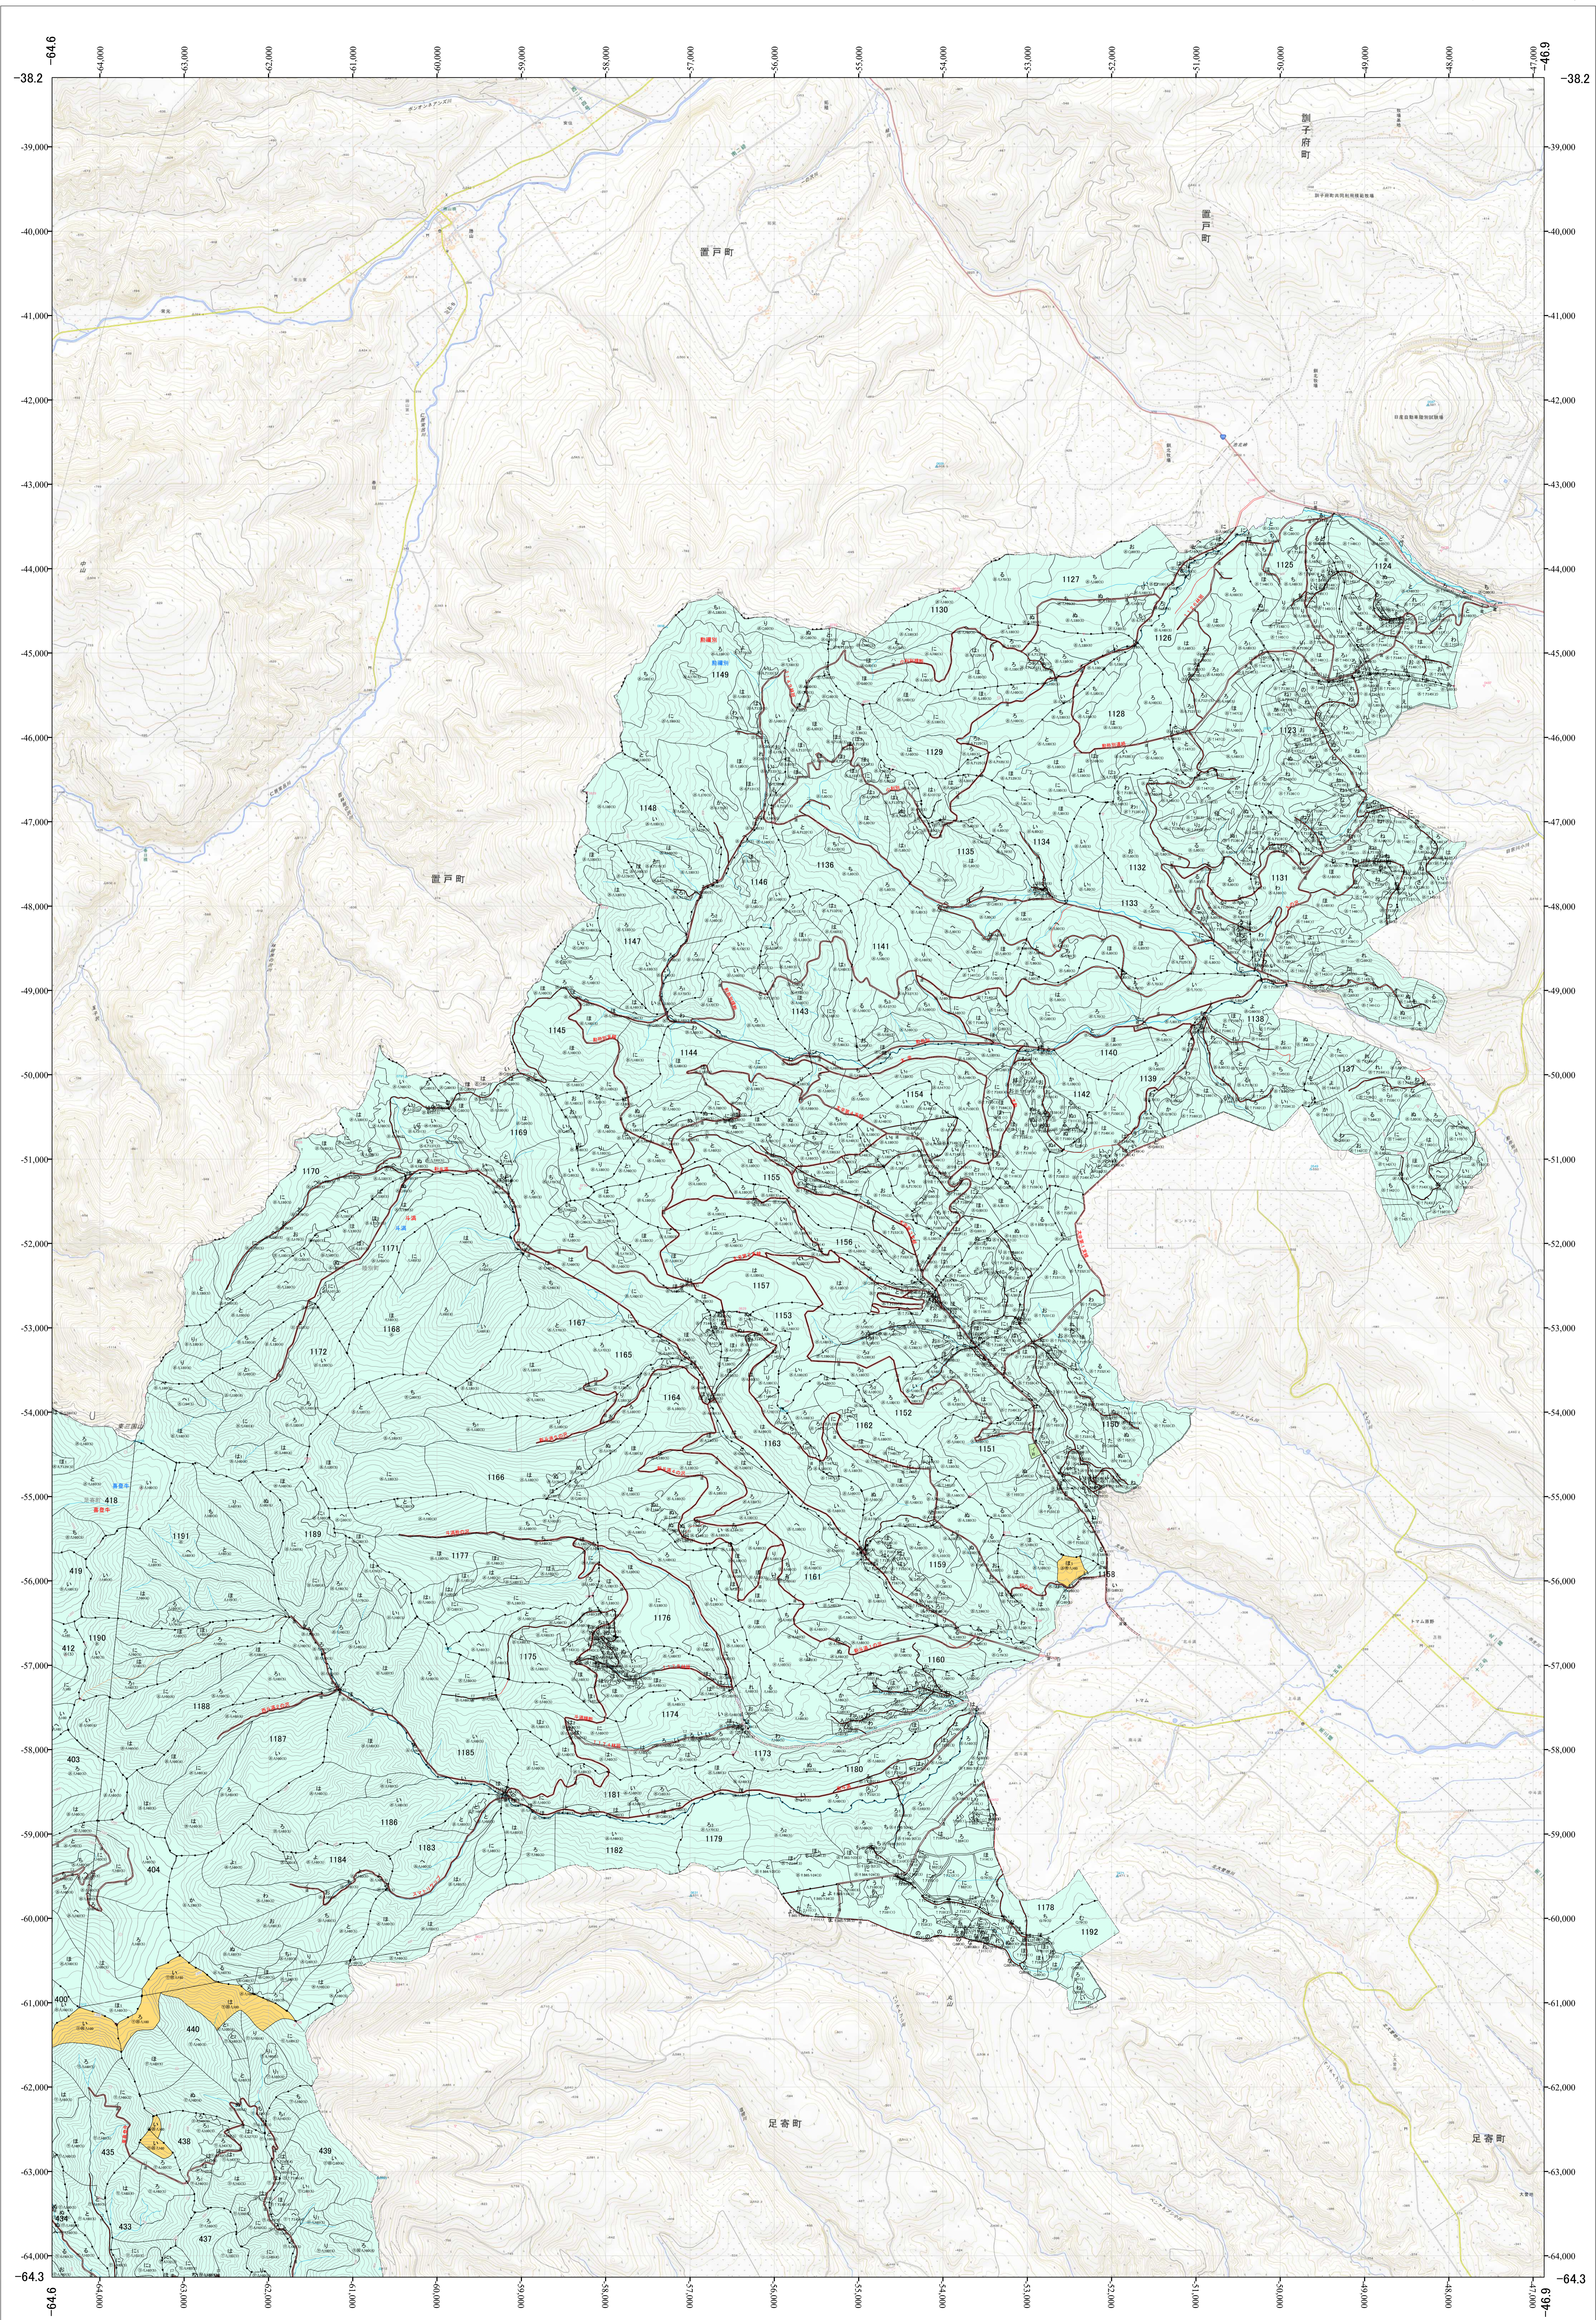

北海道森林管理局 十勝森林計画区
十勝東部森林管理署 国有林野施業実施計画図 敷柵別・斗満 (11-7)

第13公共座標

十勝東部 敷柵別・斗満

令和五年度 第六次樹立

十勝東部 敷柵別・斗満

北海道森林管理局 十勝東部森林管理署

この地図は、国土院の電子地形図を用いて作成したものである。第三者が複製する場合には、国土院の承認を得なければならない。