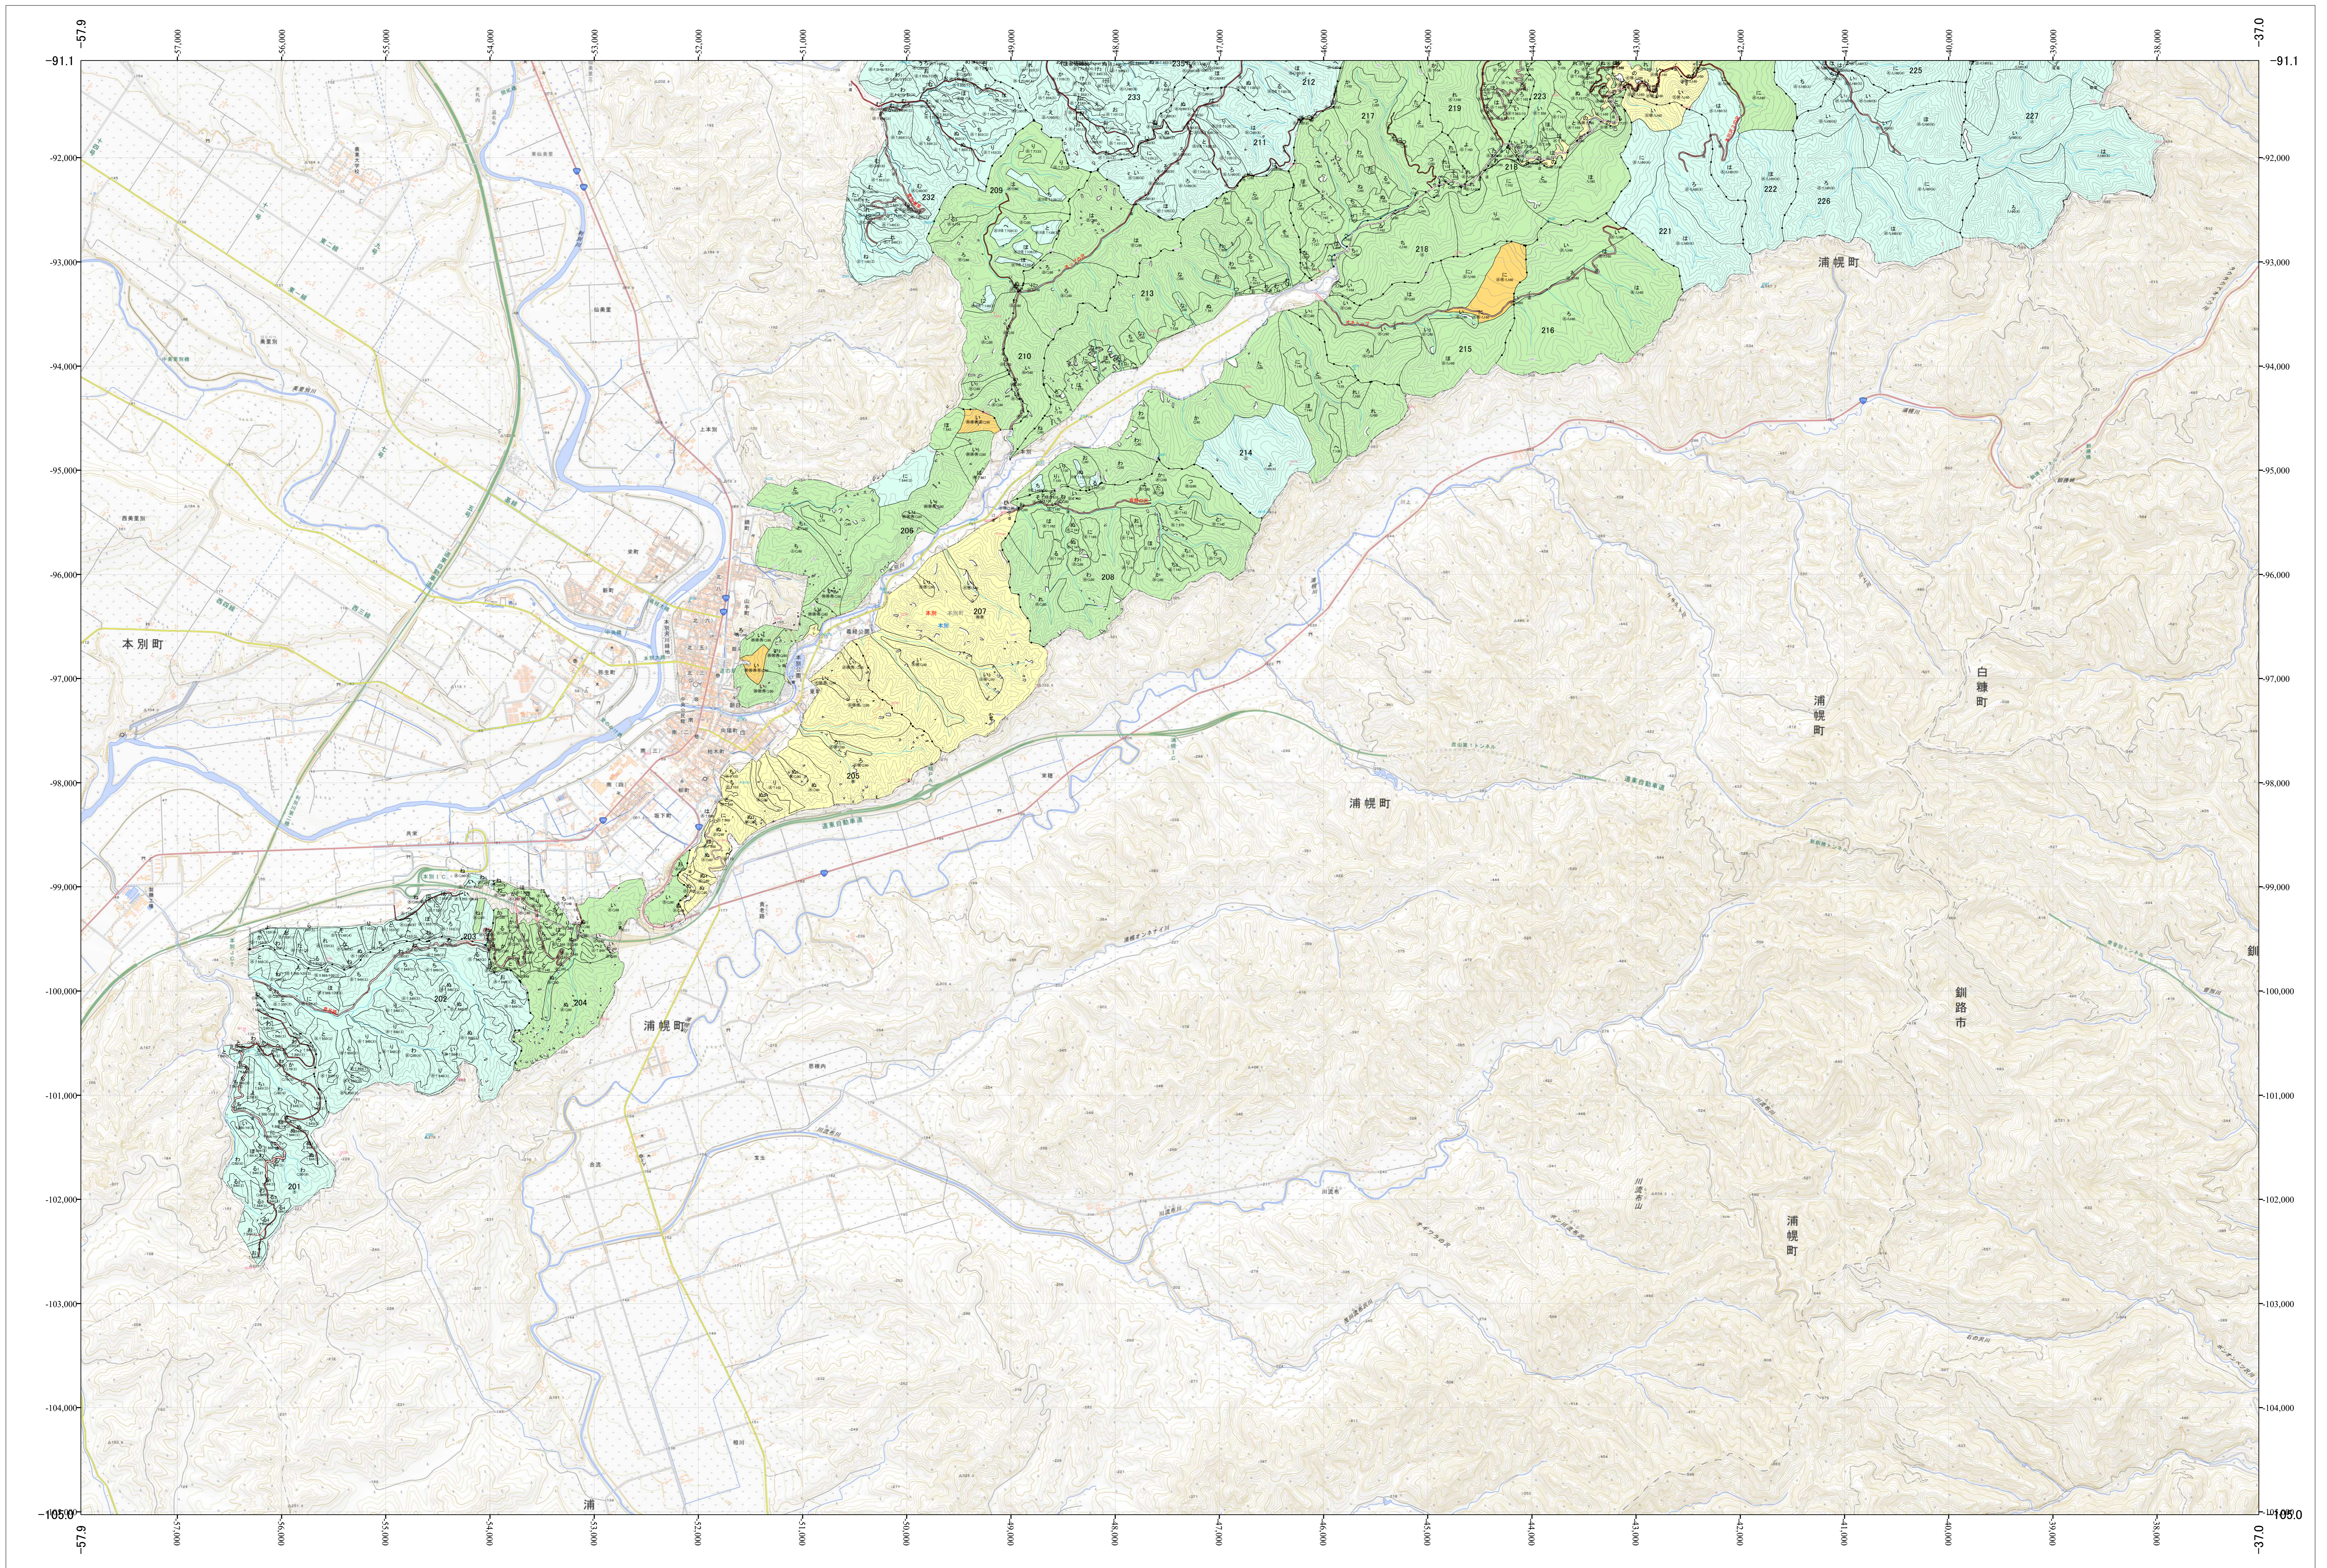

北海道森林管理局 十勝森林計画区  
十勝東部森林管理署 国有林野施業実施計画図 本別2 (11-5)

第13公共座標

十勝東部 本別2

十勝東部 本別2

北海道森林管理局 十勝東部森林管理署

令和五年度 第六次樹立

「測量法に基づく国土院院長承認(使用) R 5JHs 635」  
この地図は、国土院院長の承認を得て、同院発行の電子地形図を用いて作成したものである。  
第三者がさらに複製する場合には、国土院院長の承認を得なければならない。