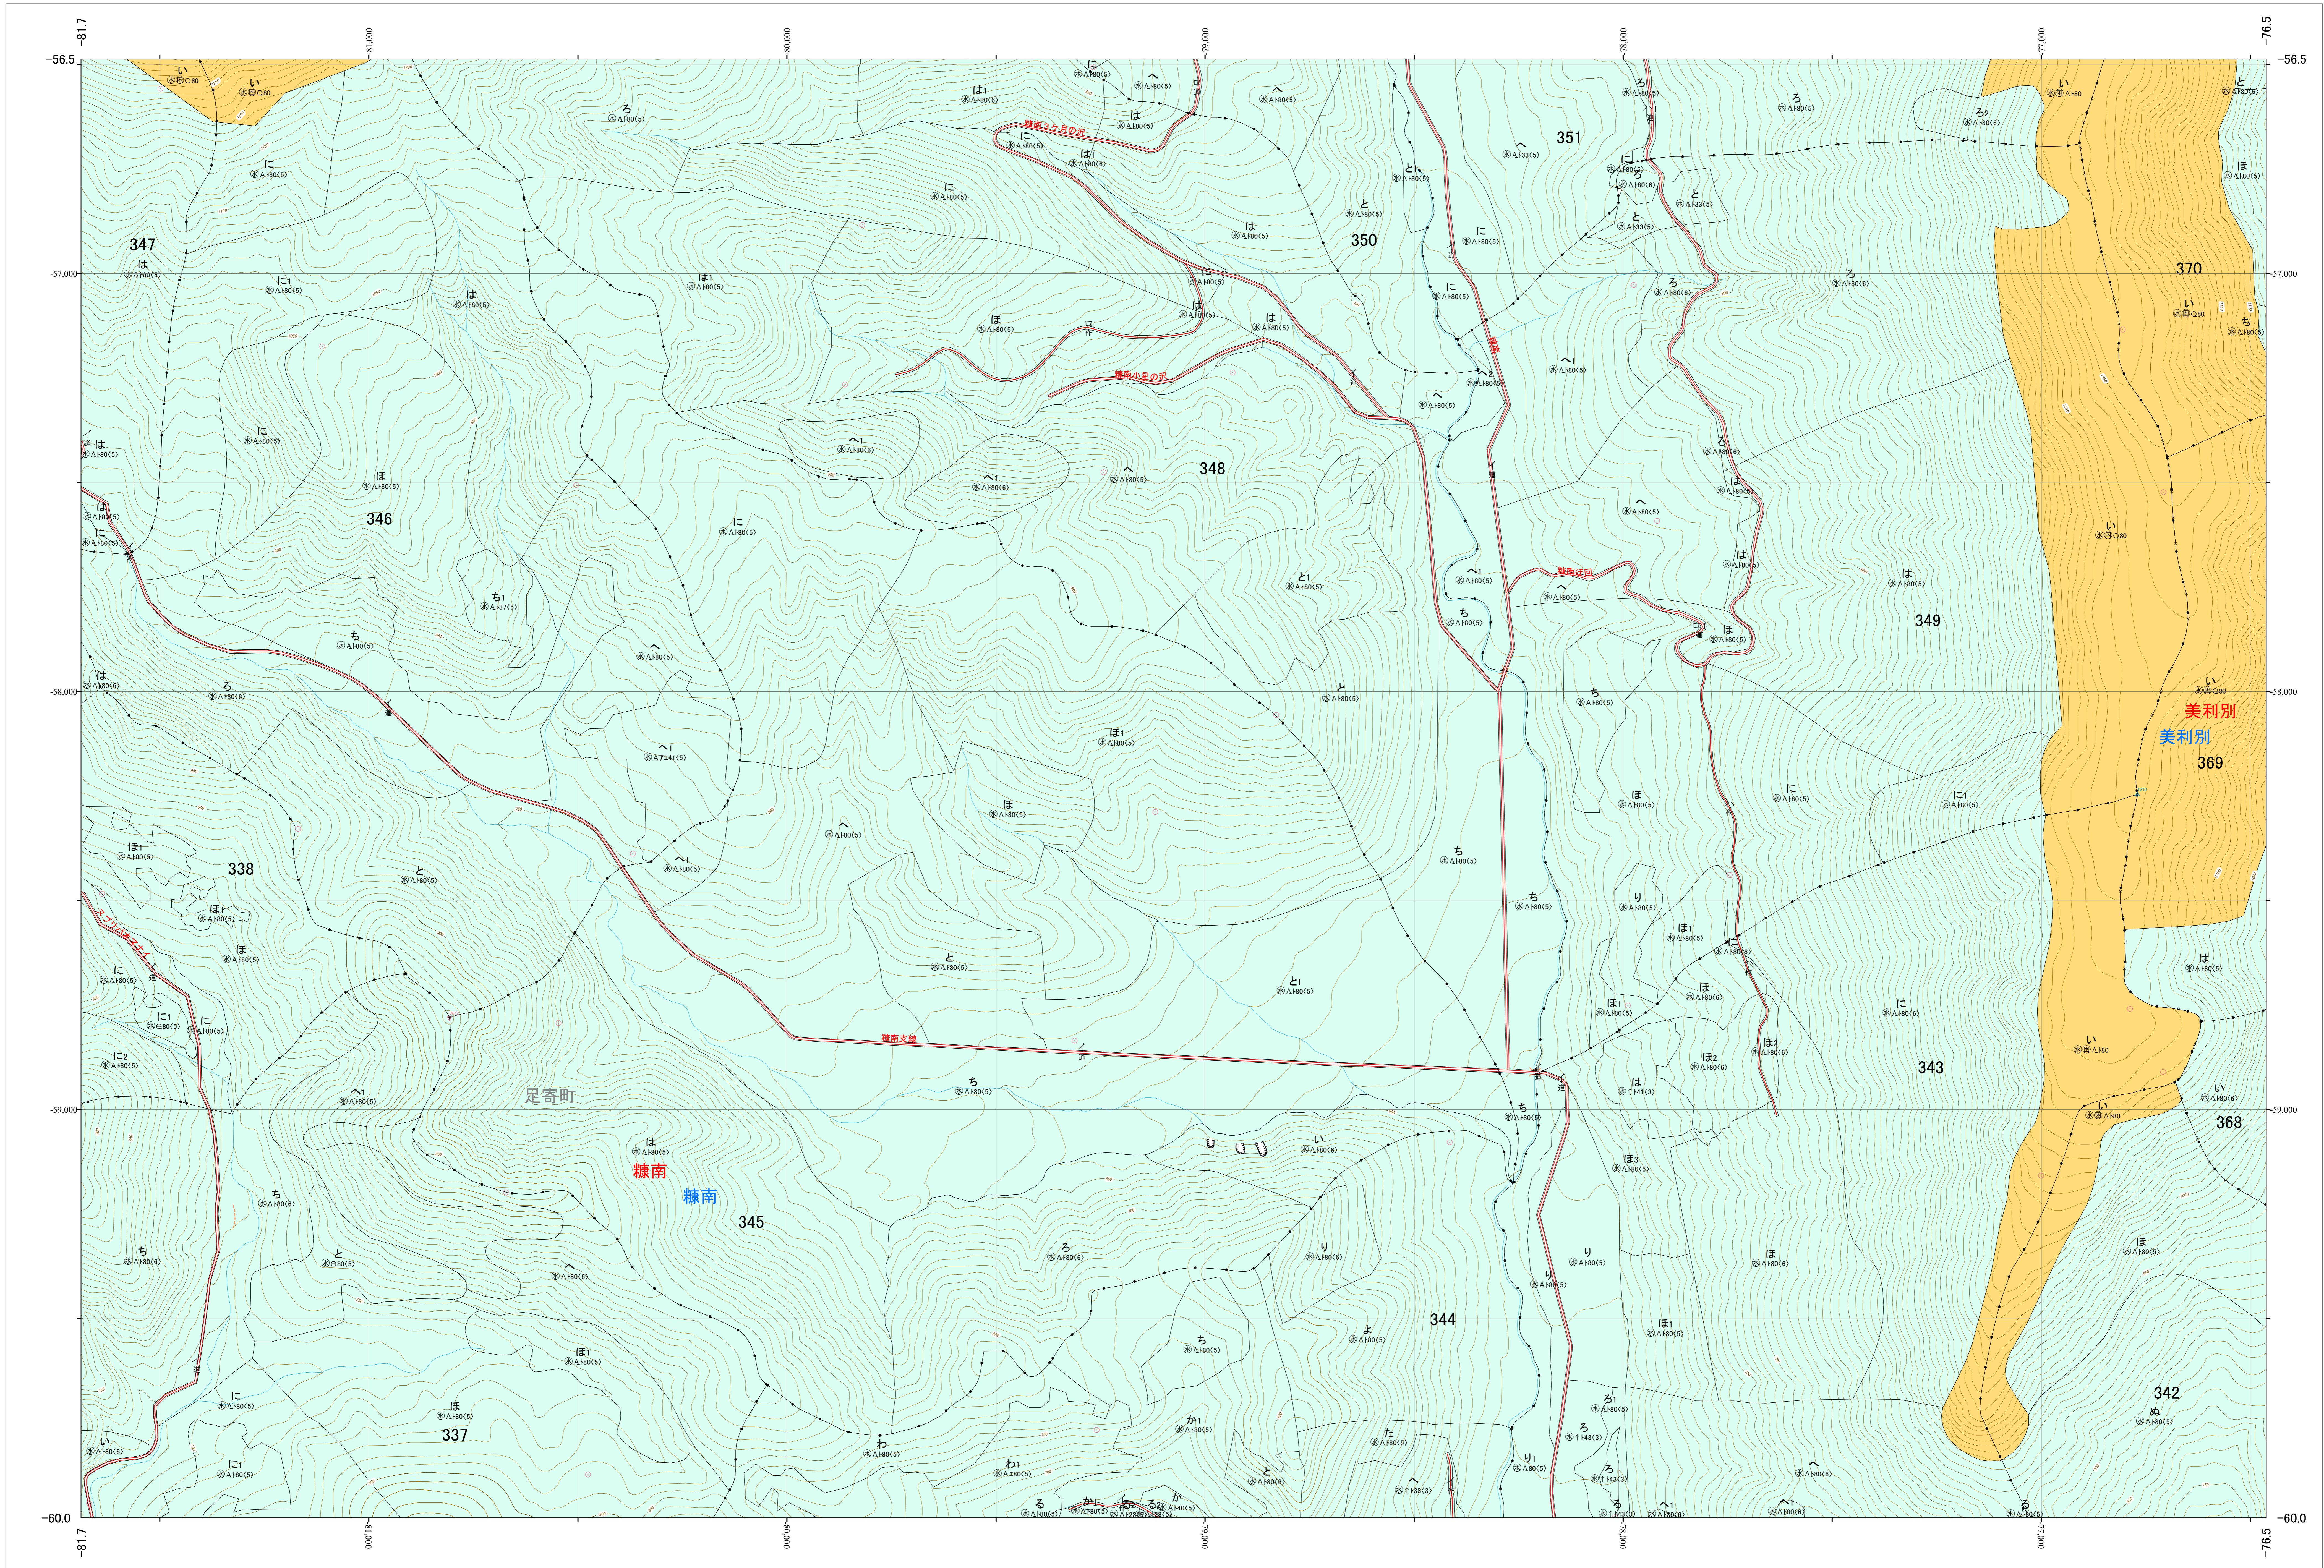

北海道森林管理局 十勝森林計画区
十勝東部森林管理署 基本図・国有林野施業実施計画図 16 (全159)

第13公共座標

十勝東部 16

林班番号: 0337~0338・0342~0351・0368~0370

北海道森林管理局 十勝東部森林管理署

十勝東部 16

林班番号: 0337~0338・0342~0351・0368~0370
令和五年度 第六次樹立

1:5,000

「測量法に基づく国土院院長承認(使用) R 5JHs 635」
この地図は、国土院院長の承認を得て、同院発行の電子地形図を用いて作成したものである。
第三者がさらに複製する場合には、国土院院長の承認を得なければならない。