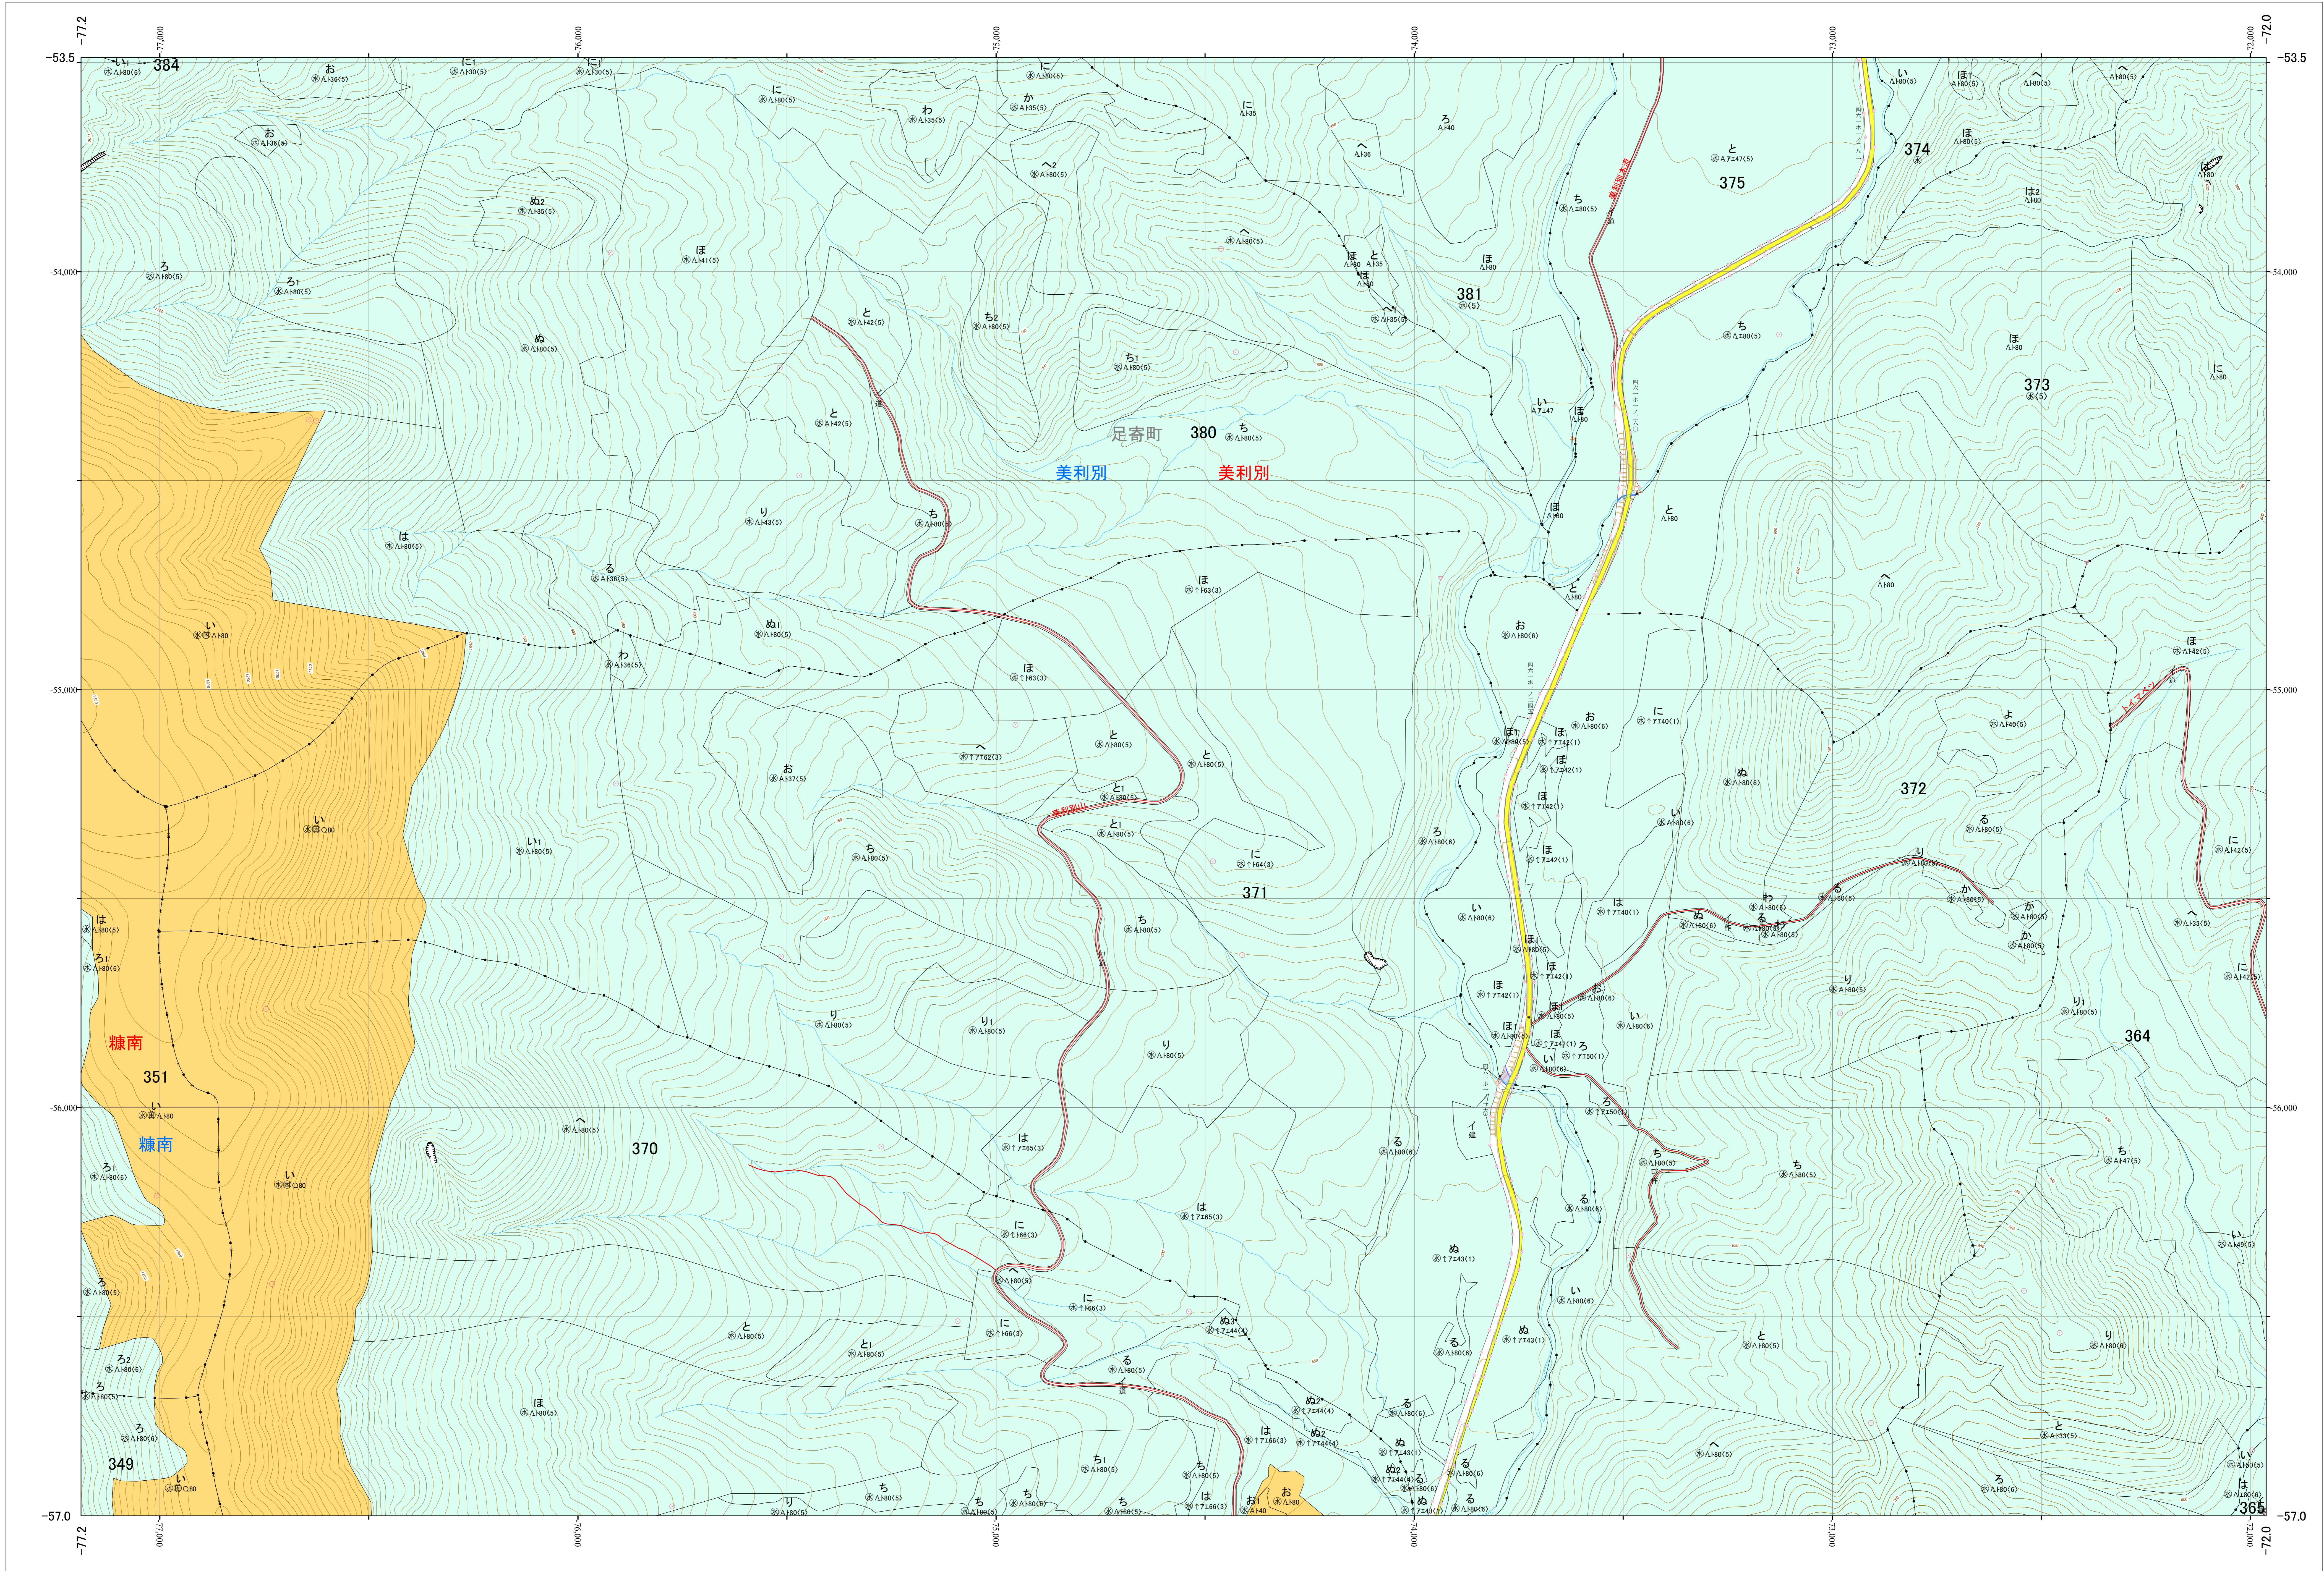

北海道森林管理局 十勝森林計画区
十勝東部森林管理署 基本図・国有林野施業実施計画図 12 (全159)

第13公共座標

十勝東部 12

林班番号: 0349・0351・0363~0370~0375・0380~0381・0384

令和五年度 第六次樹立

林班番号: 0349・0351・0363~0370~0375・0380~0381・0384

北海道森林管理局 十勝東部森林管理署

十勝東部 12

「測量法に基づく国土地理院長承認(使用) R 5JHs 635」
この地図は、国土地理院長の承認を得て、同院発行の電子地形図を用いて作成したものである。
第三者がさらに複製する場合には、国土地理院長の承認を得なければならない。