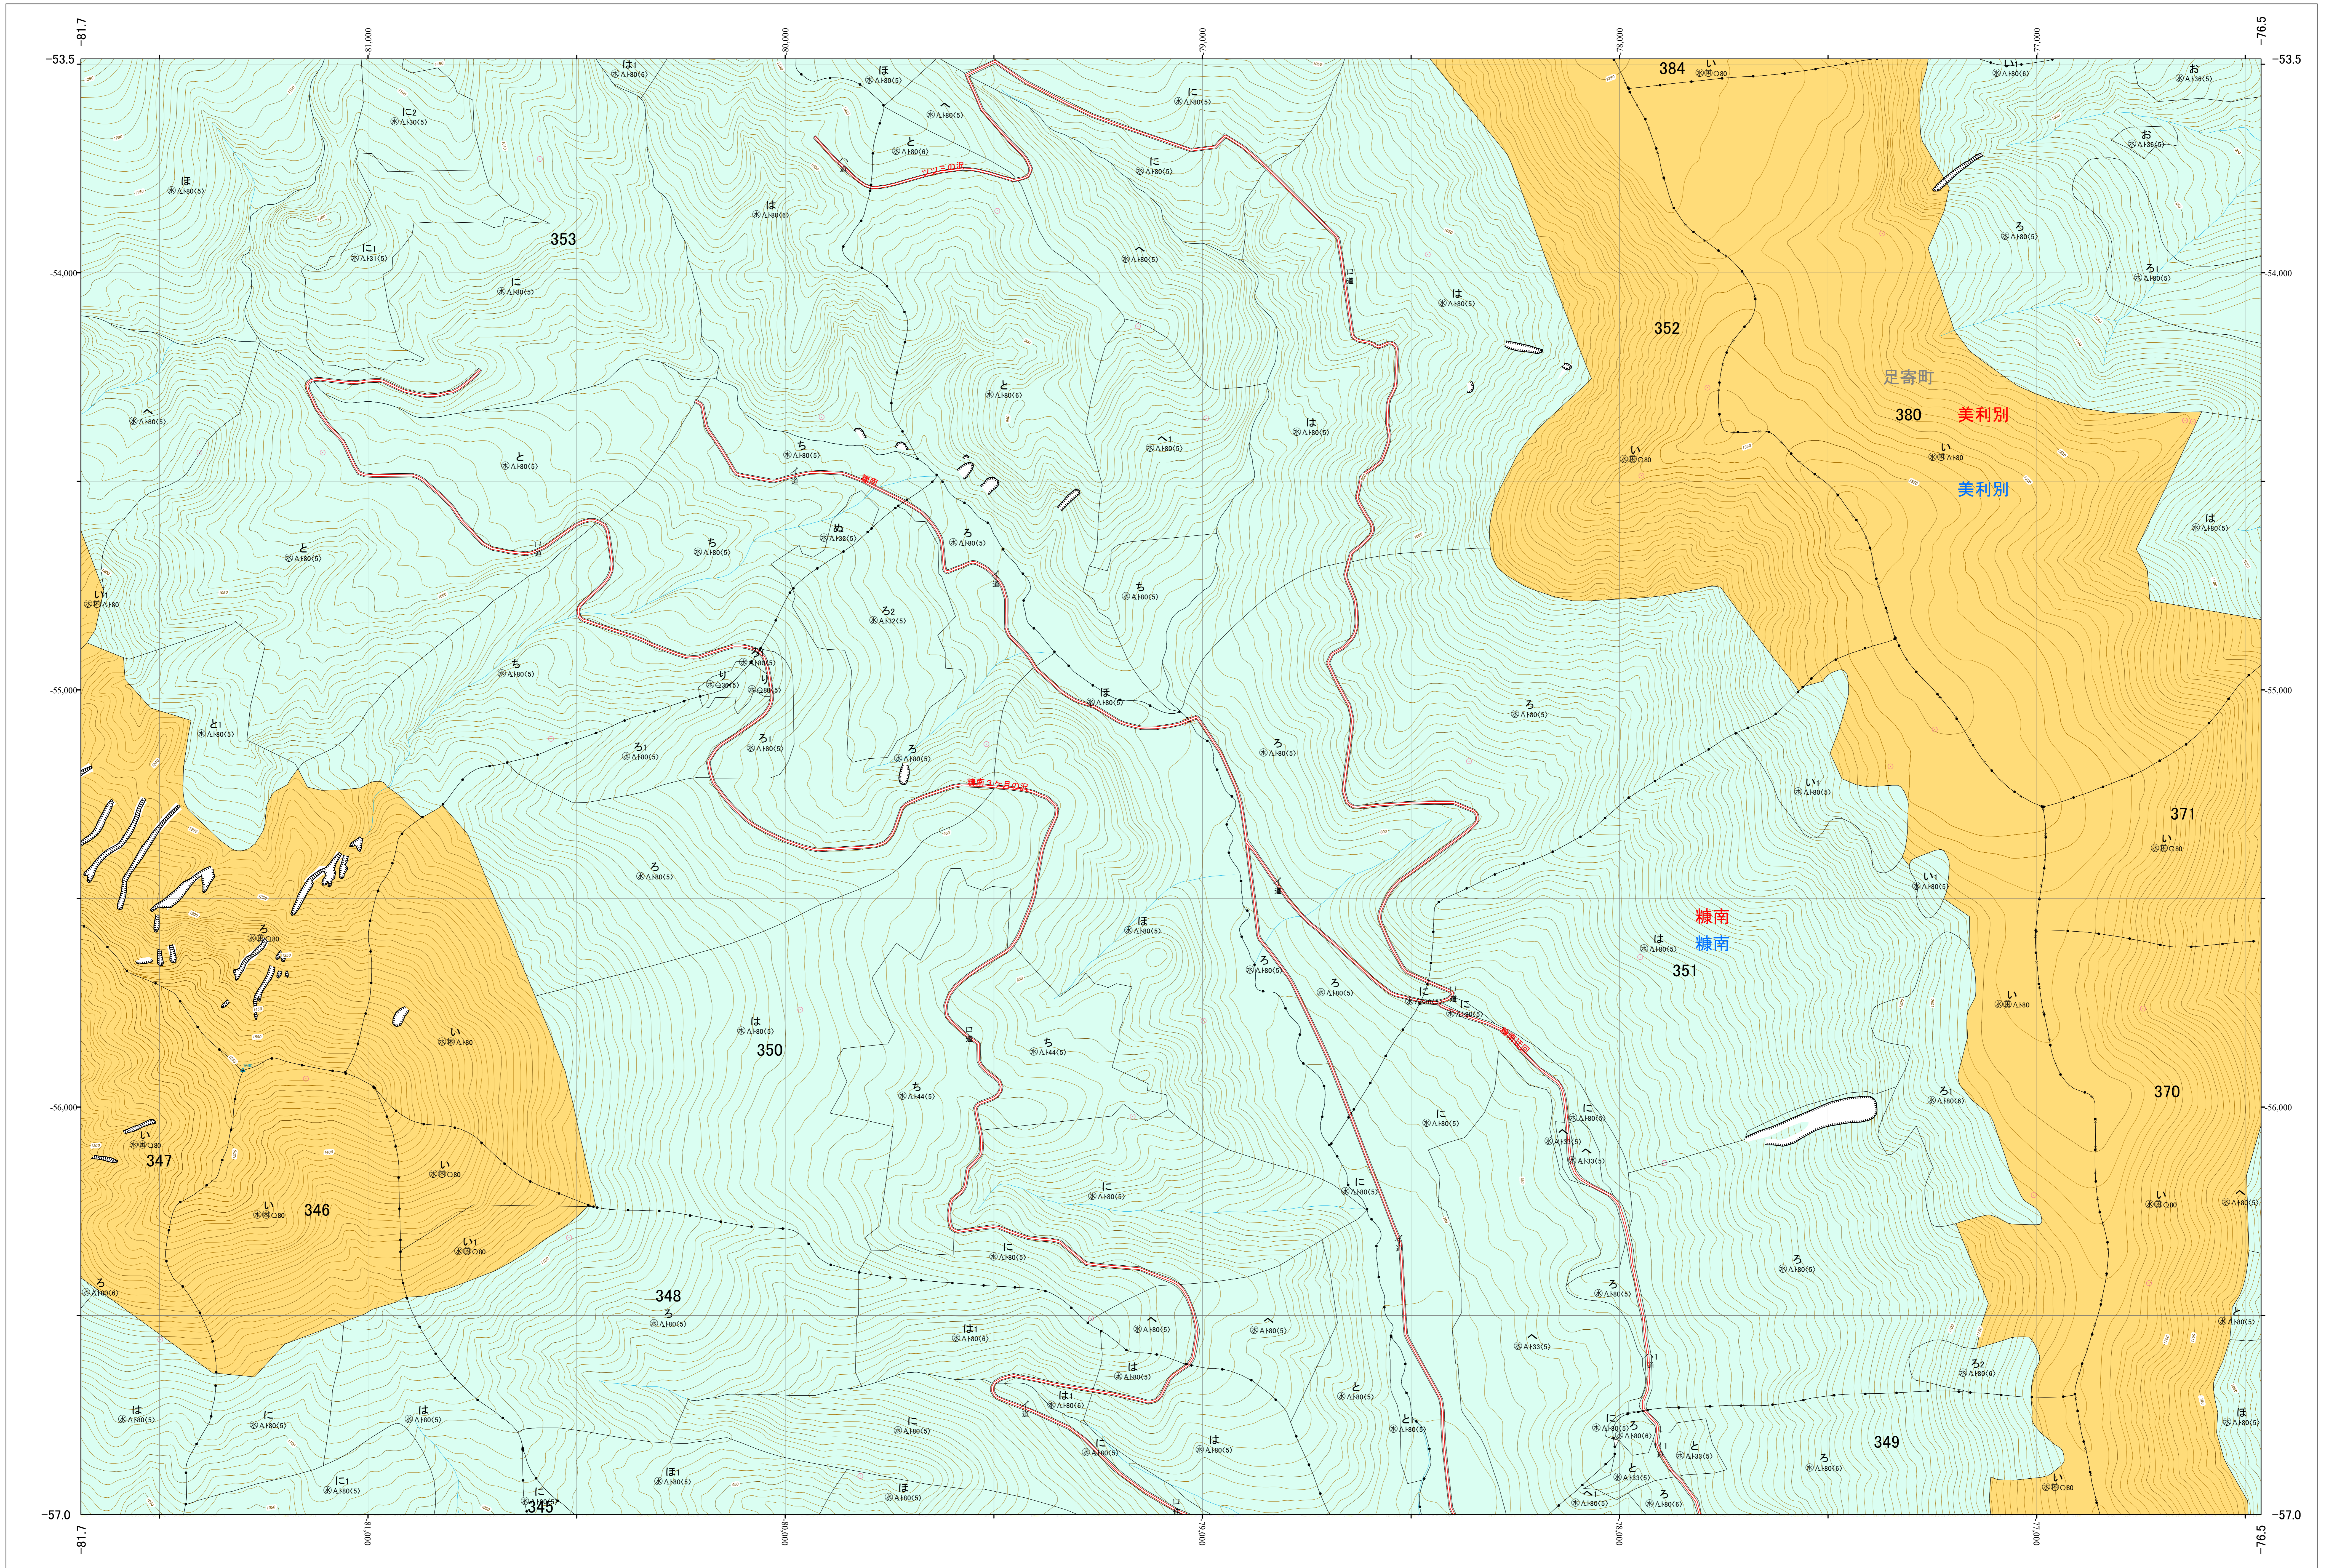

北海道森林管理局 十勝森林計画区
十勝東部森林管理署 基本図・国有林野施業実施計画図 11 (全159)

第13公共座標

十勝東部 11

林班番号: 0345~0353・0370~0371・0380・0384

北海道森林管理局 十勝東部森林管理署

十勝東部 11

「測量法に基づく国土地理院長承認(使用) R 5JHs 635」
この地図は、国土地理院長の承認を得て、同院発行の電子地形図を用いて作成したものである。
第三者がさらに複製する場合には、国土地理院長の承認を得なければならない。

林班番号: 0345~0353・0370~0371・0380・0384

令和五年度 第六次樹立