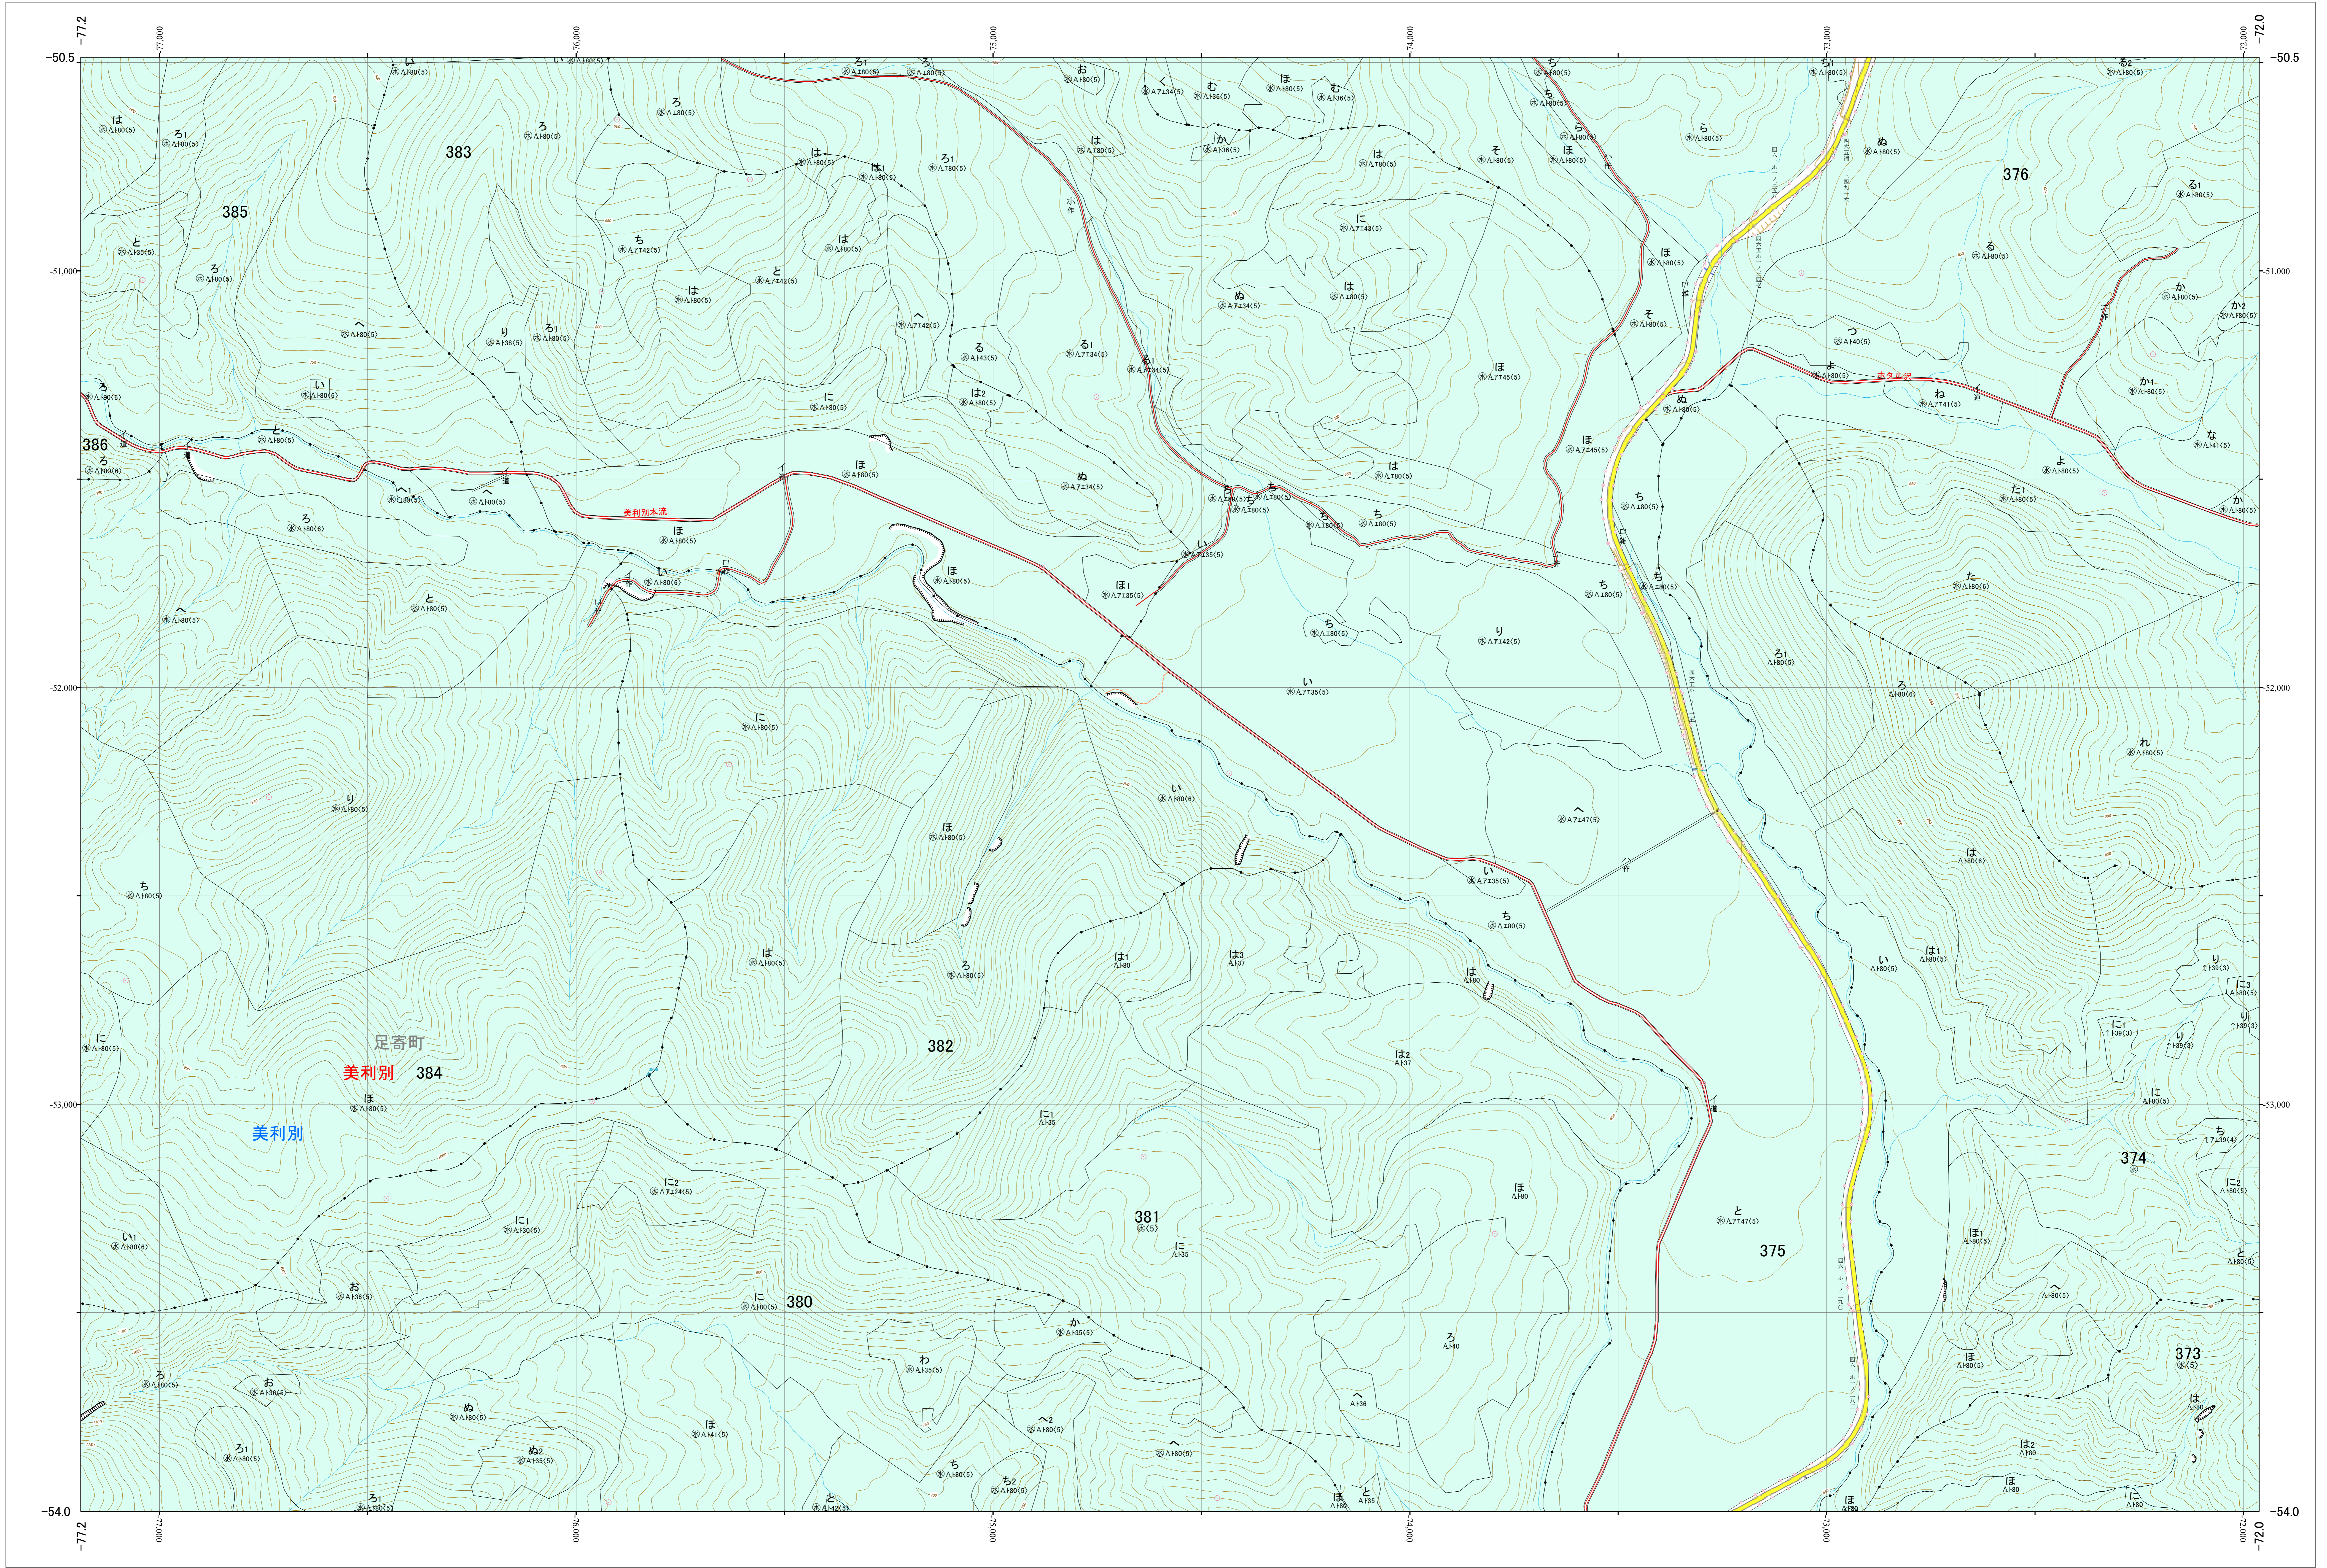

北海道森林管理局 十勝森林計画区  
十勝東部森林管理署 基本図・国有林野施業実施計画図 7 (全159)

第13公共座標

十勝東部 7

林班番号: 0373~0377・0380~0386

北海道森林管理局 十勝東部森林管理署

林班番号: 0373~0377・0380~0386

令和五年度 第六次樹立

「測量法に基づく国土地理院長承認(使用) R 5JHs 635」  
この地図は、国土地理院長の承認を得て、同院発行の電子地形図を用いて作成したものである。  
第三者がさらに複製する場合には、国土地理院長の承認を得なければならない。