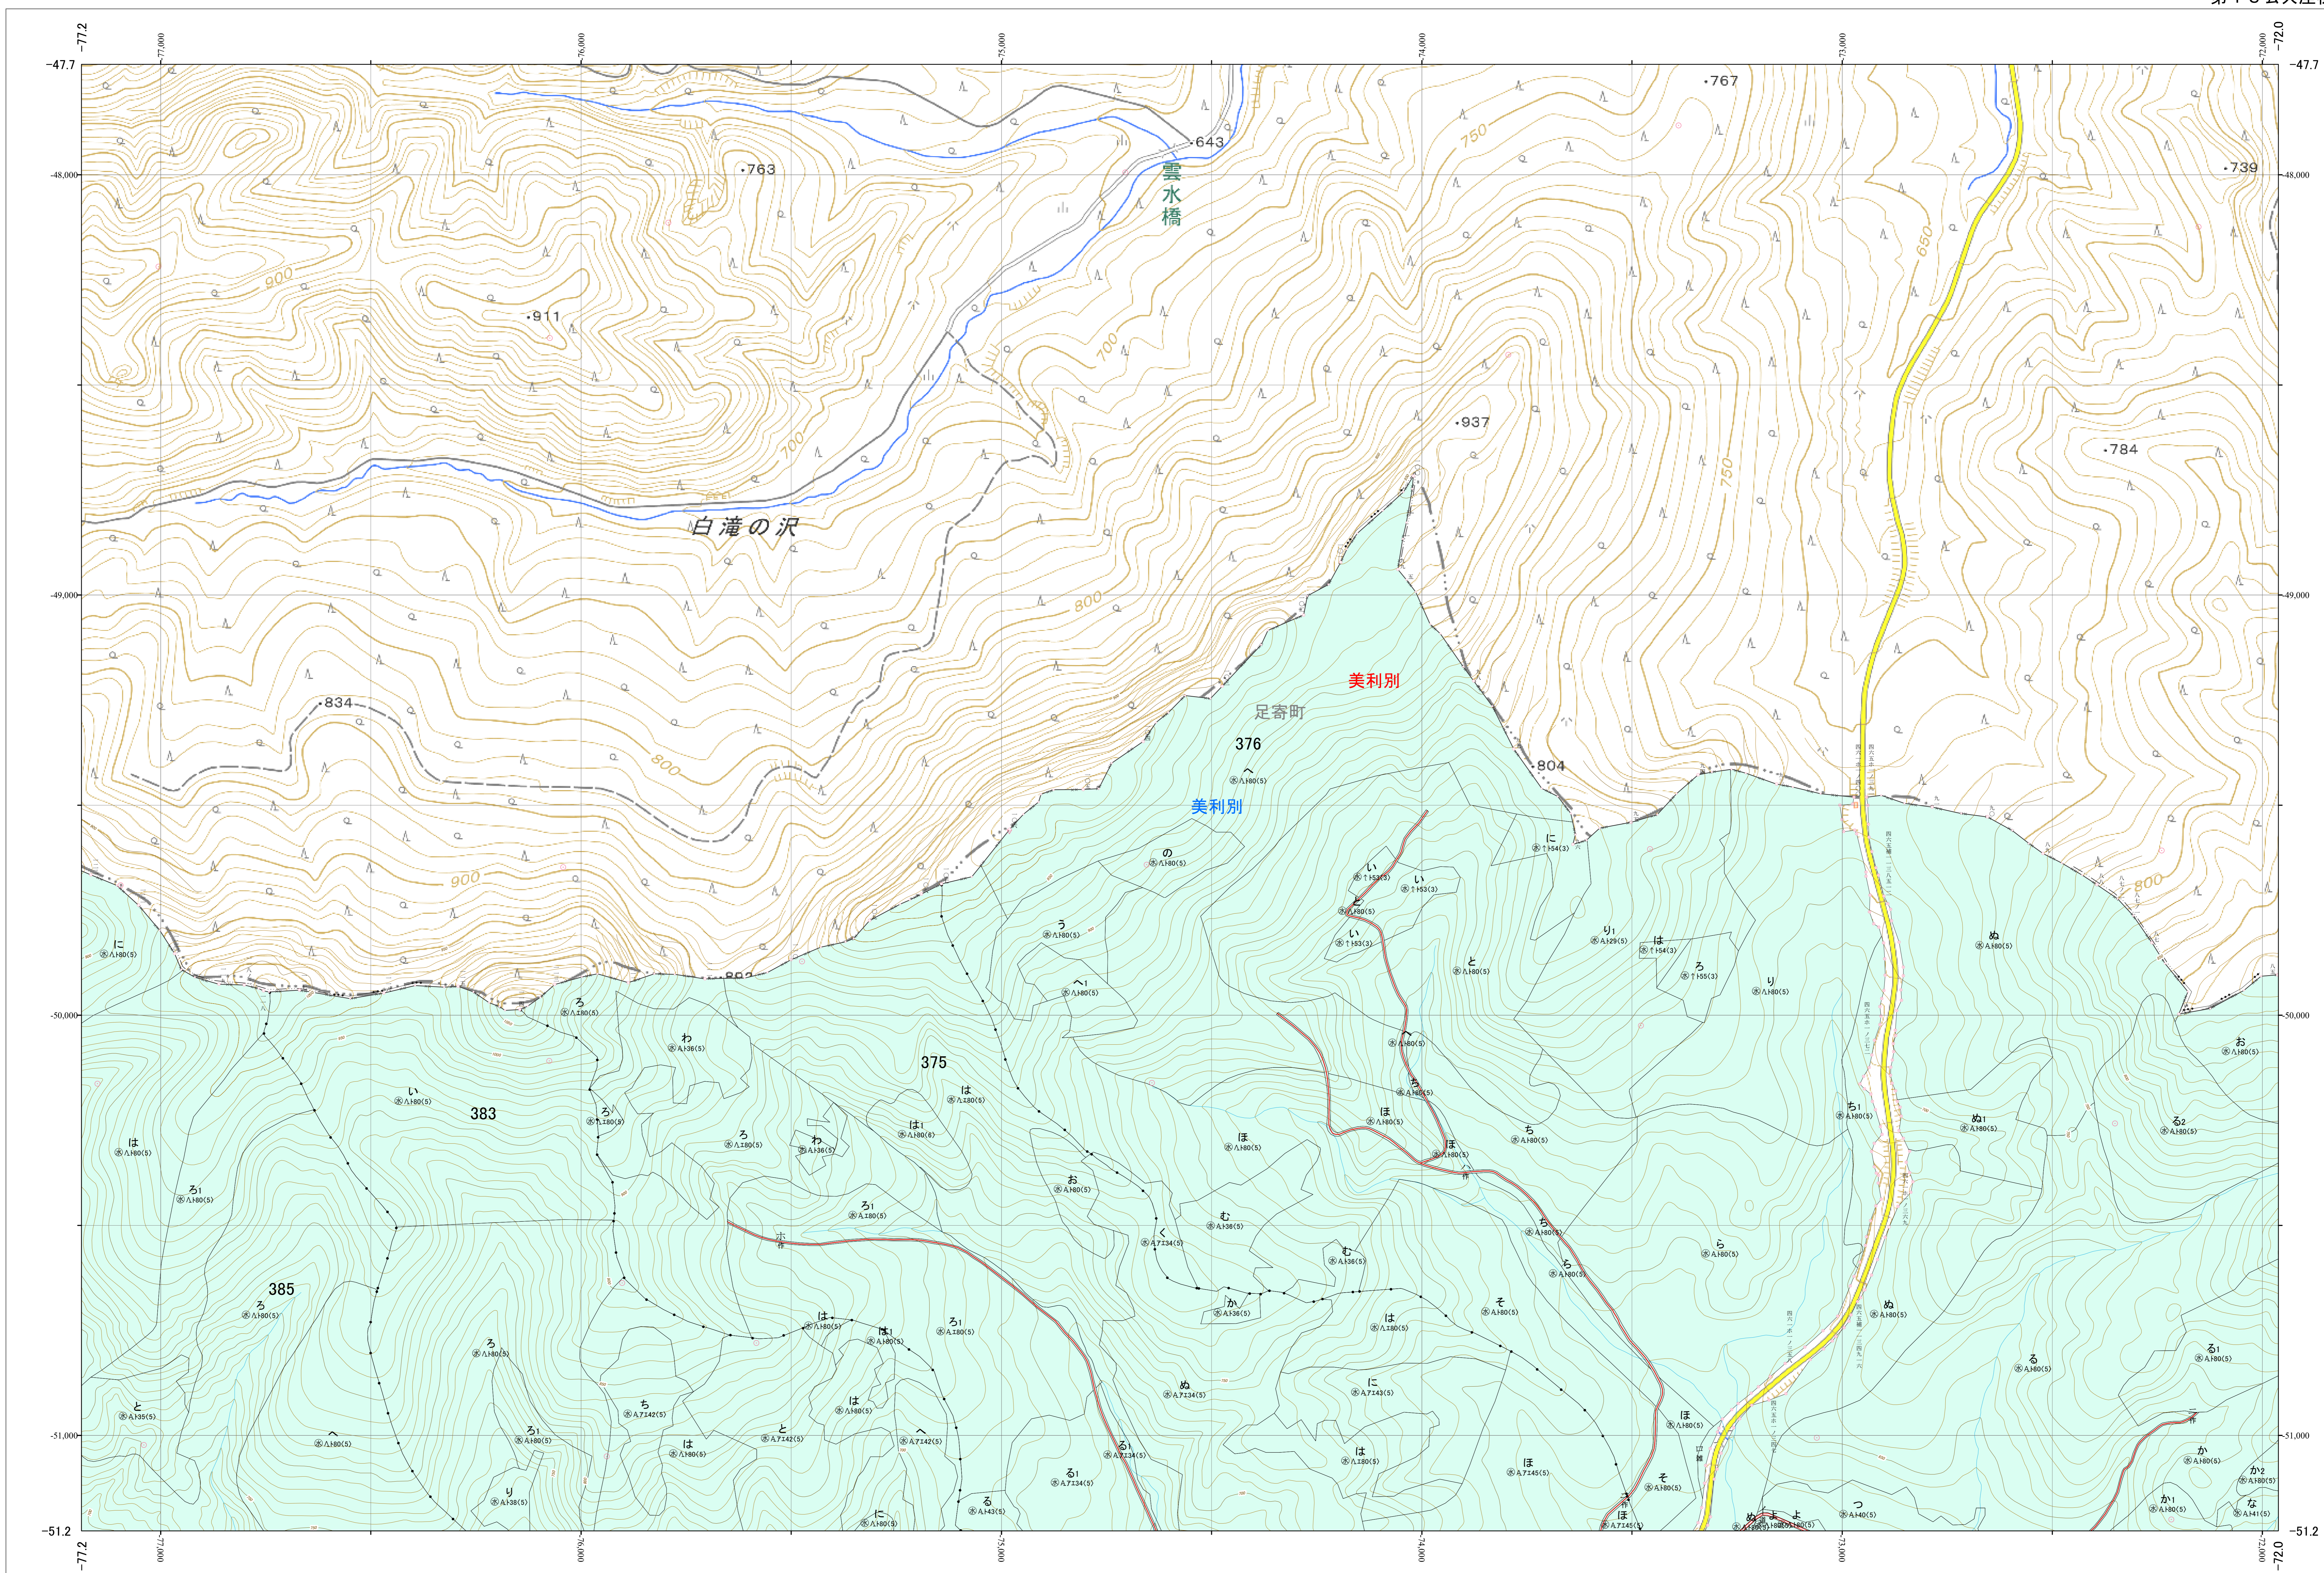

北海道森林管理局 十勝森林計画区
十勝東部森林管理署 基本図・国有林野施業実施計画図 3 (全159)

第13公共座標

十勝東部 3

林班番号: 0375~0376・0383・0385~0386

北海道森林管理局 十勝東部森林管理署
十勝東部 3

「測量法に基づく国土院院長承認(使用) R5JHs 635」
この地図は、国土院院長の承認を得て、同院発行の電子地形図を用いて作成したものである。
第三者がさらに複製する場合には、国土院院長の承認を得なければならない。

林班番号: 0375~0376・0383・0385~0386
令和五年度 第六次樹立