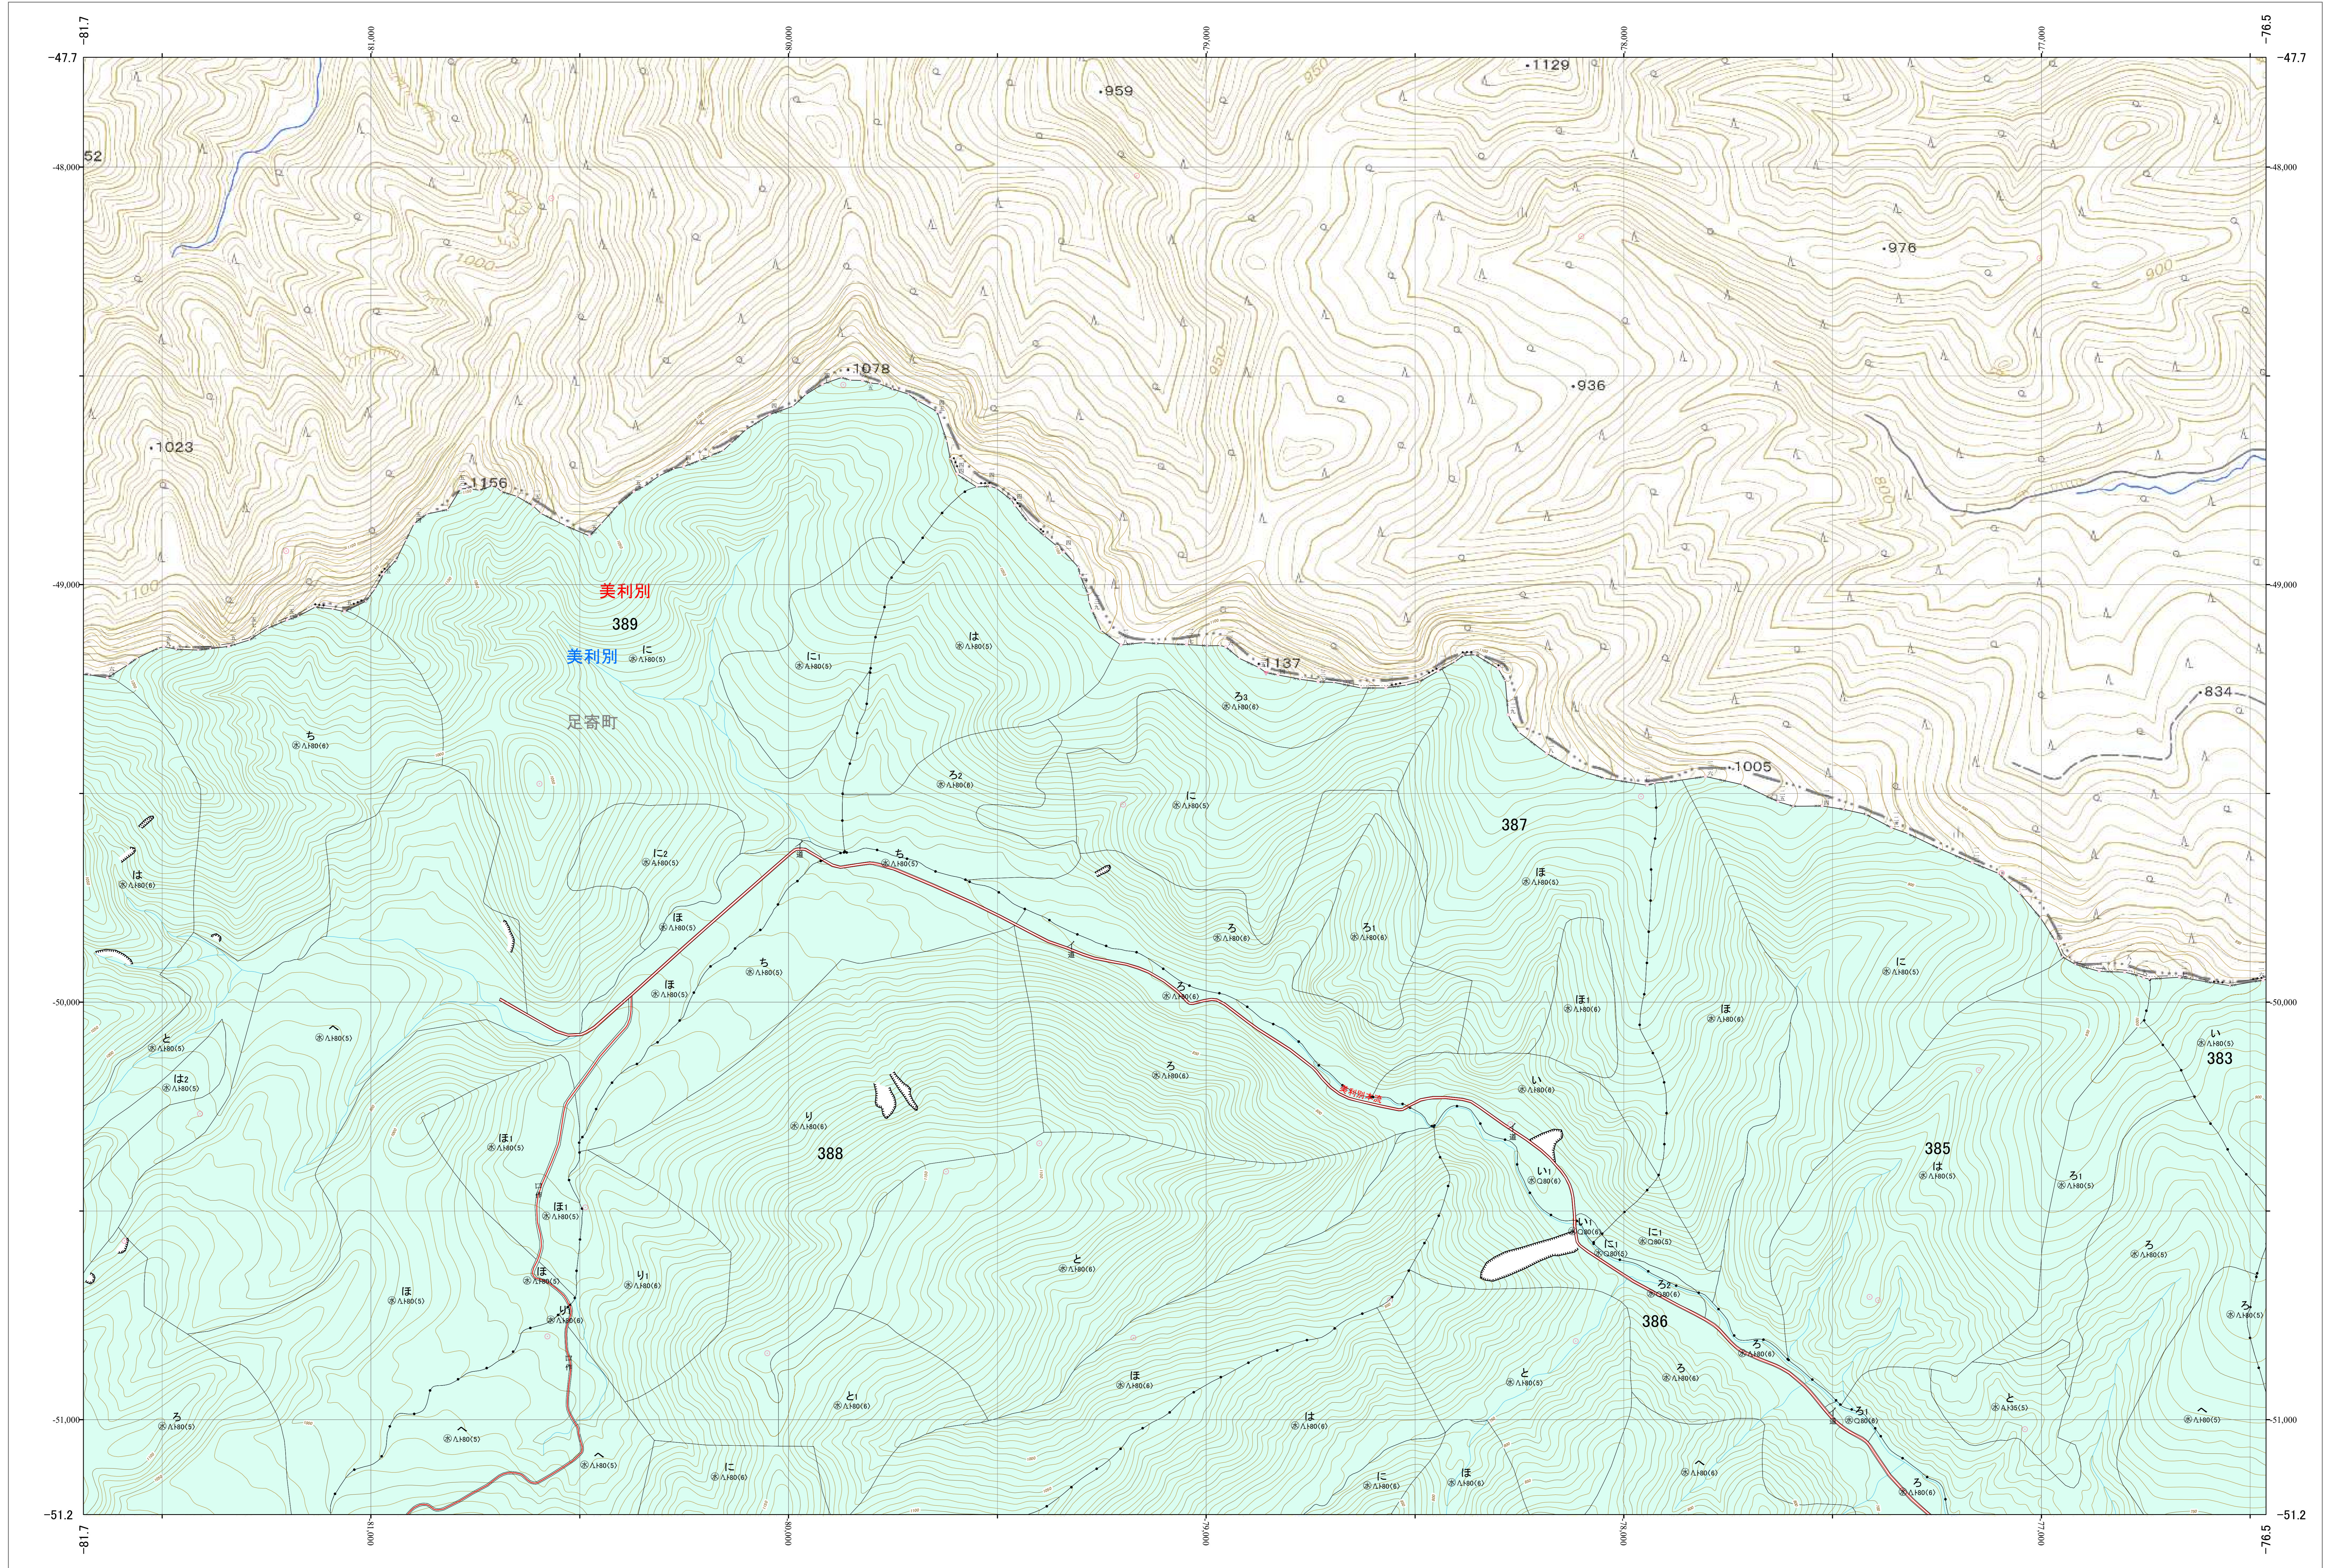

北海道森林管理局 十勝森林計画区
十勝東部森林管理署 基本図・国有林野施業実施計画図 2 (全159)

第13公共座標

十勝東部 2

林班番号: 0383・0385~0389

林班番号: 0383・0385~0389

令和五年度 第六次樹立

北海道森林管理局 十勝東部森林管理署

十勝東部 2

「測量法に基づく国土地理院長承認(使用) R 5JHs 635」
この地図は、国土地理院長の承認を得て、同院発行の電子地形図を用いて作成したものである。
第三者がさらに複製する場合には、国土地理院長の承認を得なければならない。