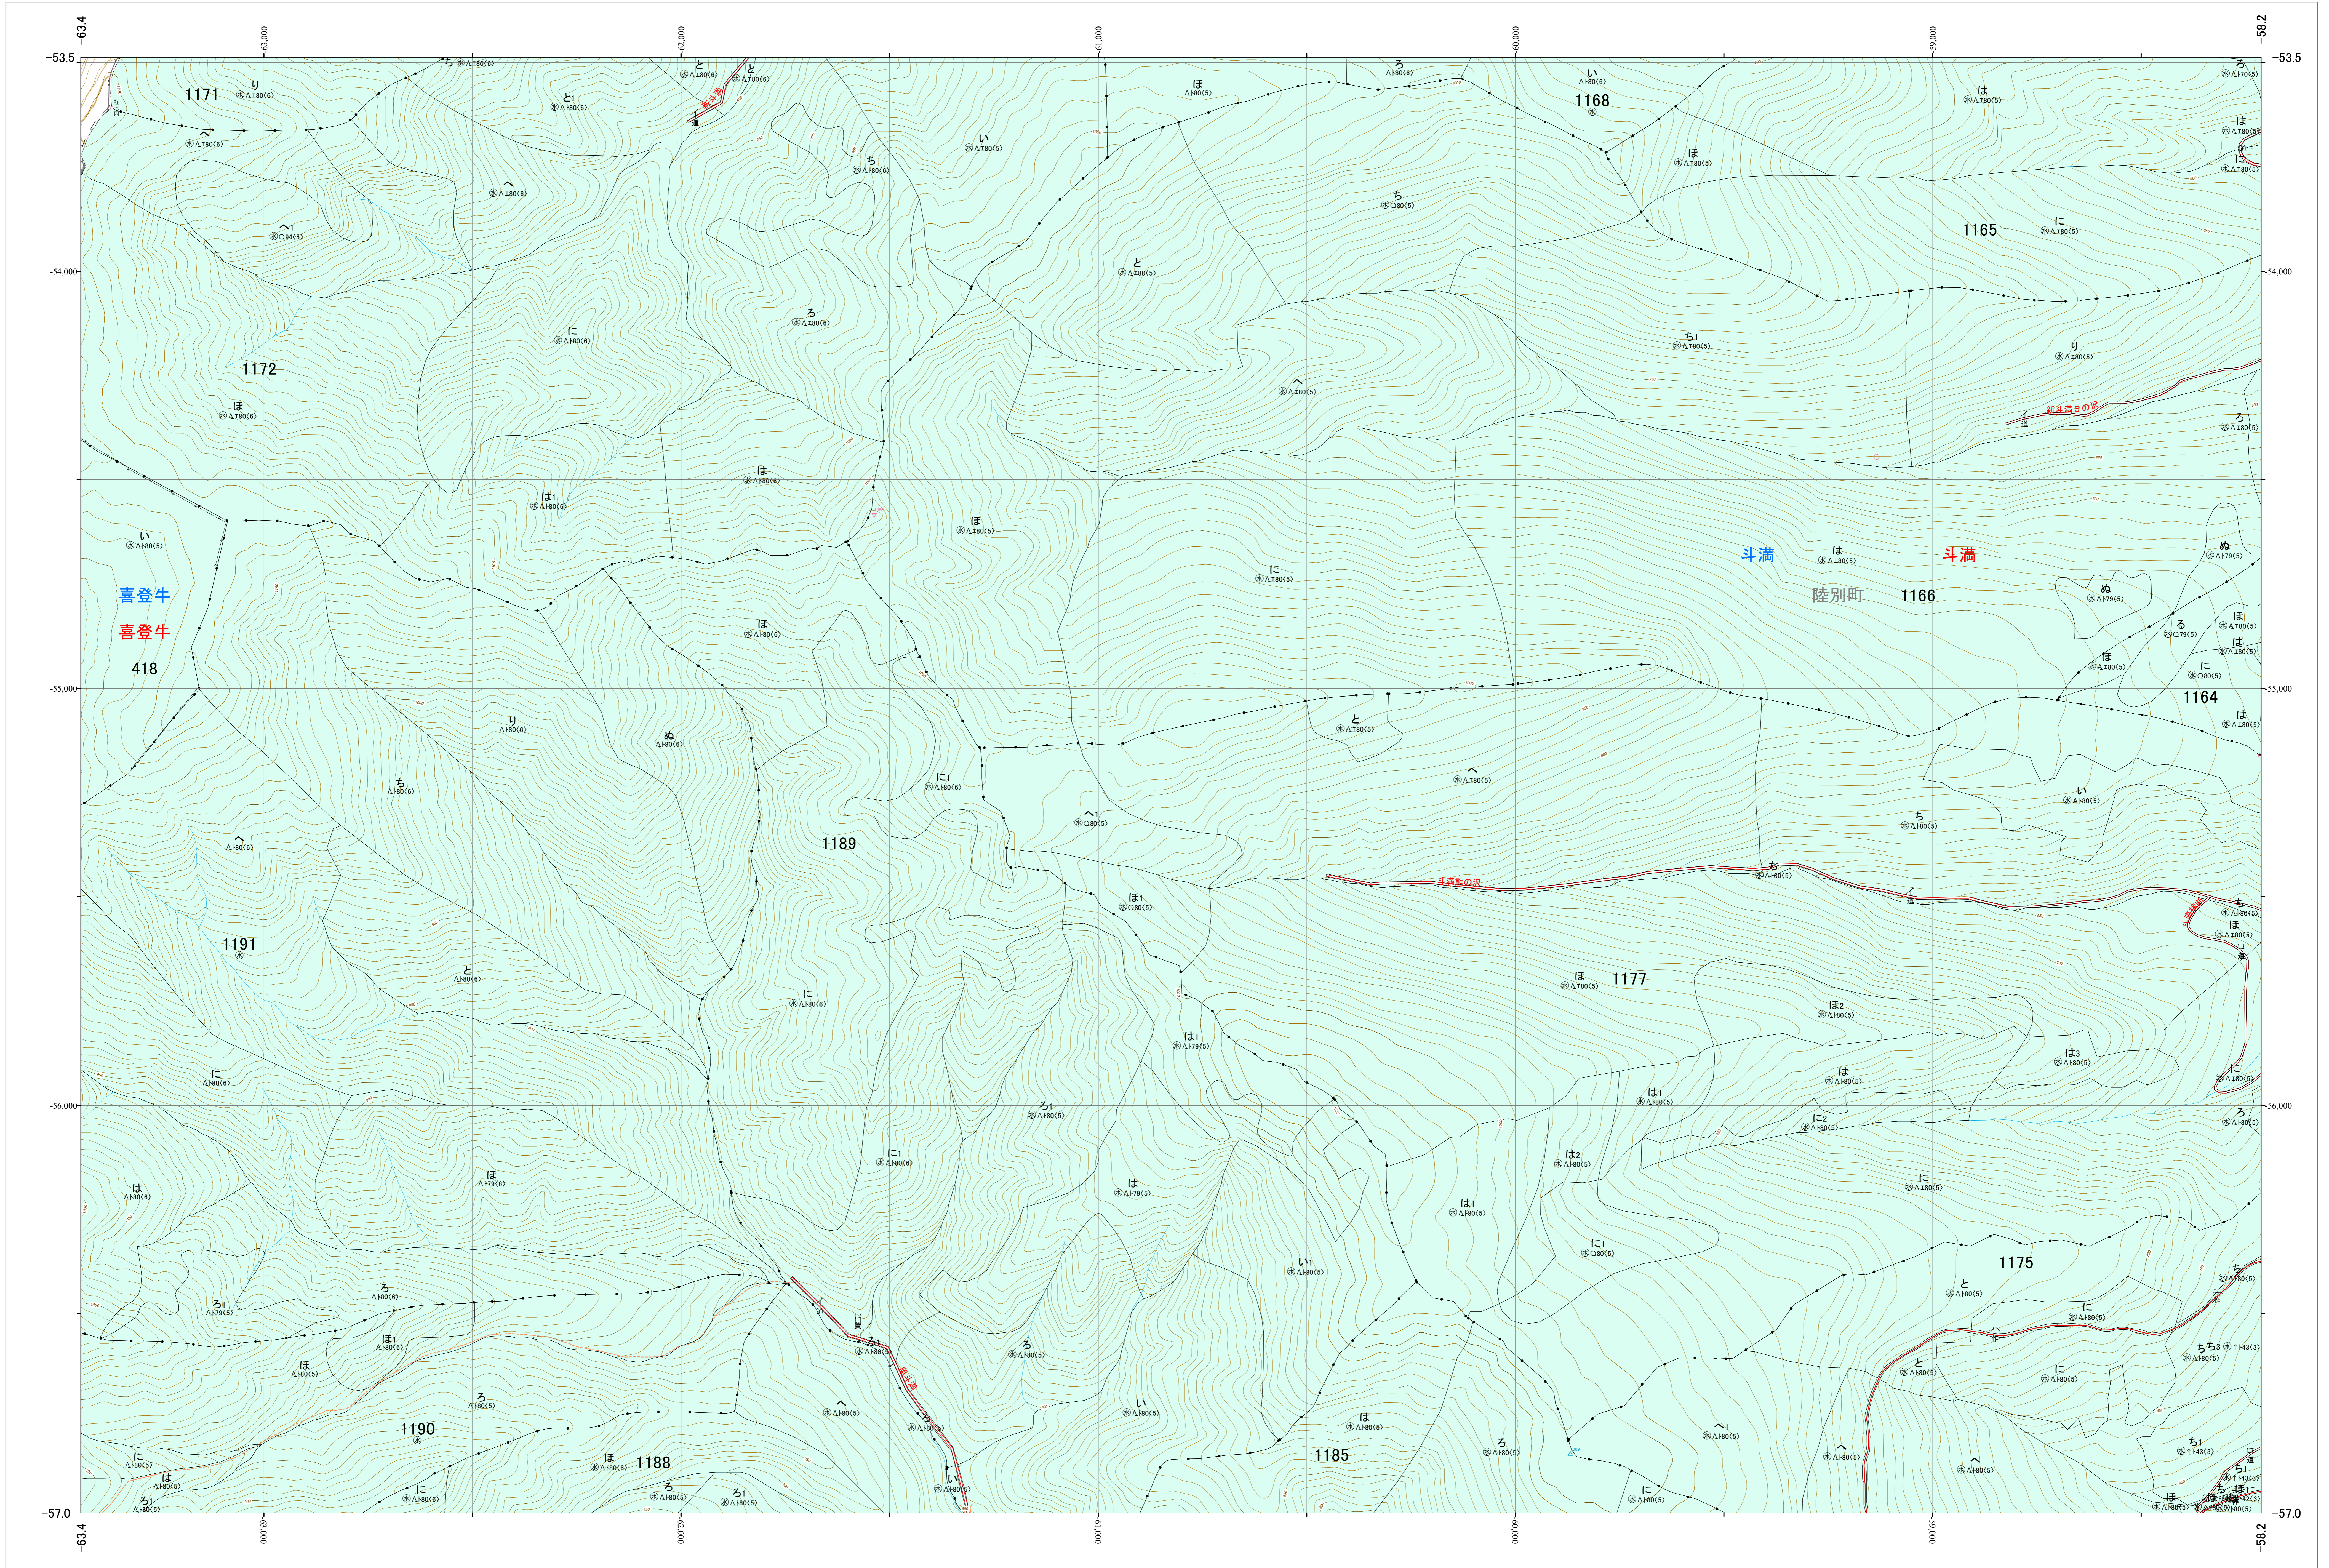

北海道森林管理局 十勝森林計画区
十勝東部森林管理署 基本図・国有林野施業実施計画図 141 (全159)

第13公共座標

十勝東部 141

林班番号: 0418・1164~1168・1171~1172・1174~1175・1177・1185・1188~1191

令和五年度 第六次樹立

林班番号: 0418・1164~1168・1171~1172・1174~1175・1177・1185・1188~1191

北海道森林管理局 十勝東部森林管理署

十勝東部 141

「測量法に基づく国土院院長承認(使用) R 5JHs 635」
この地図は、国土院院長の承認を得て、同院発行の電子地形図を用いて作成したものである。
第三者がさらに複製する場合には、国土院院長の承認を得なければならない。