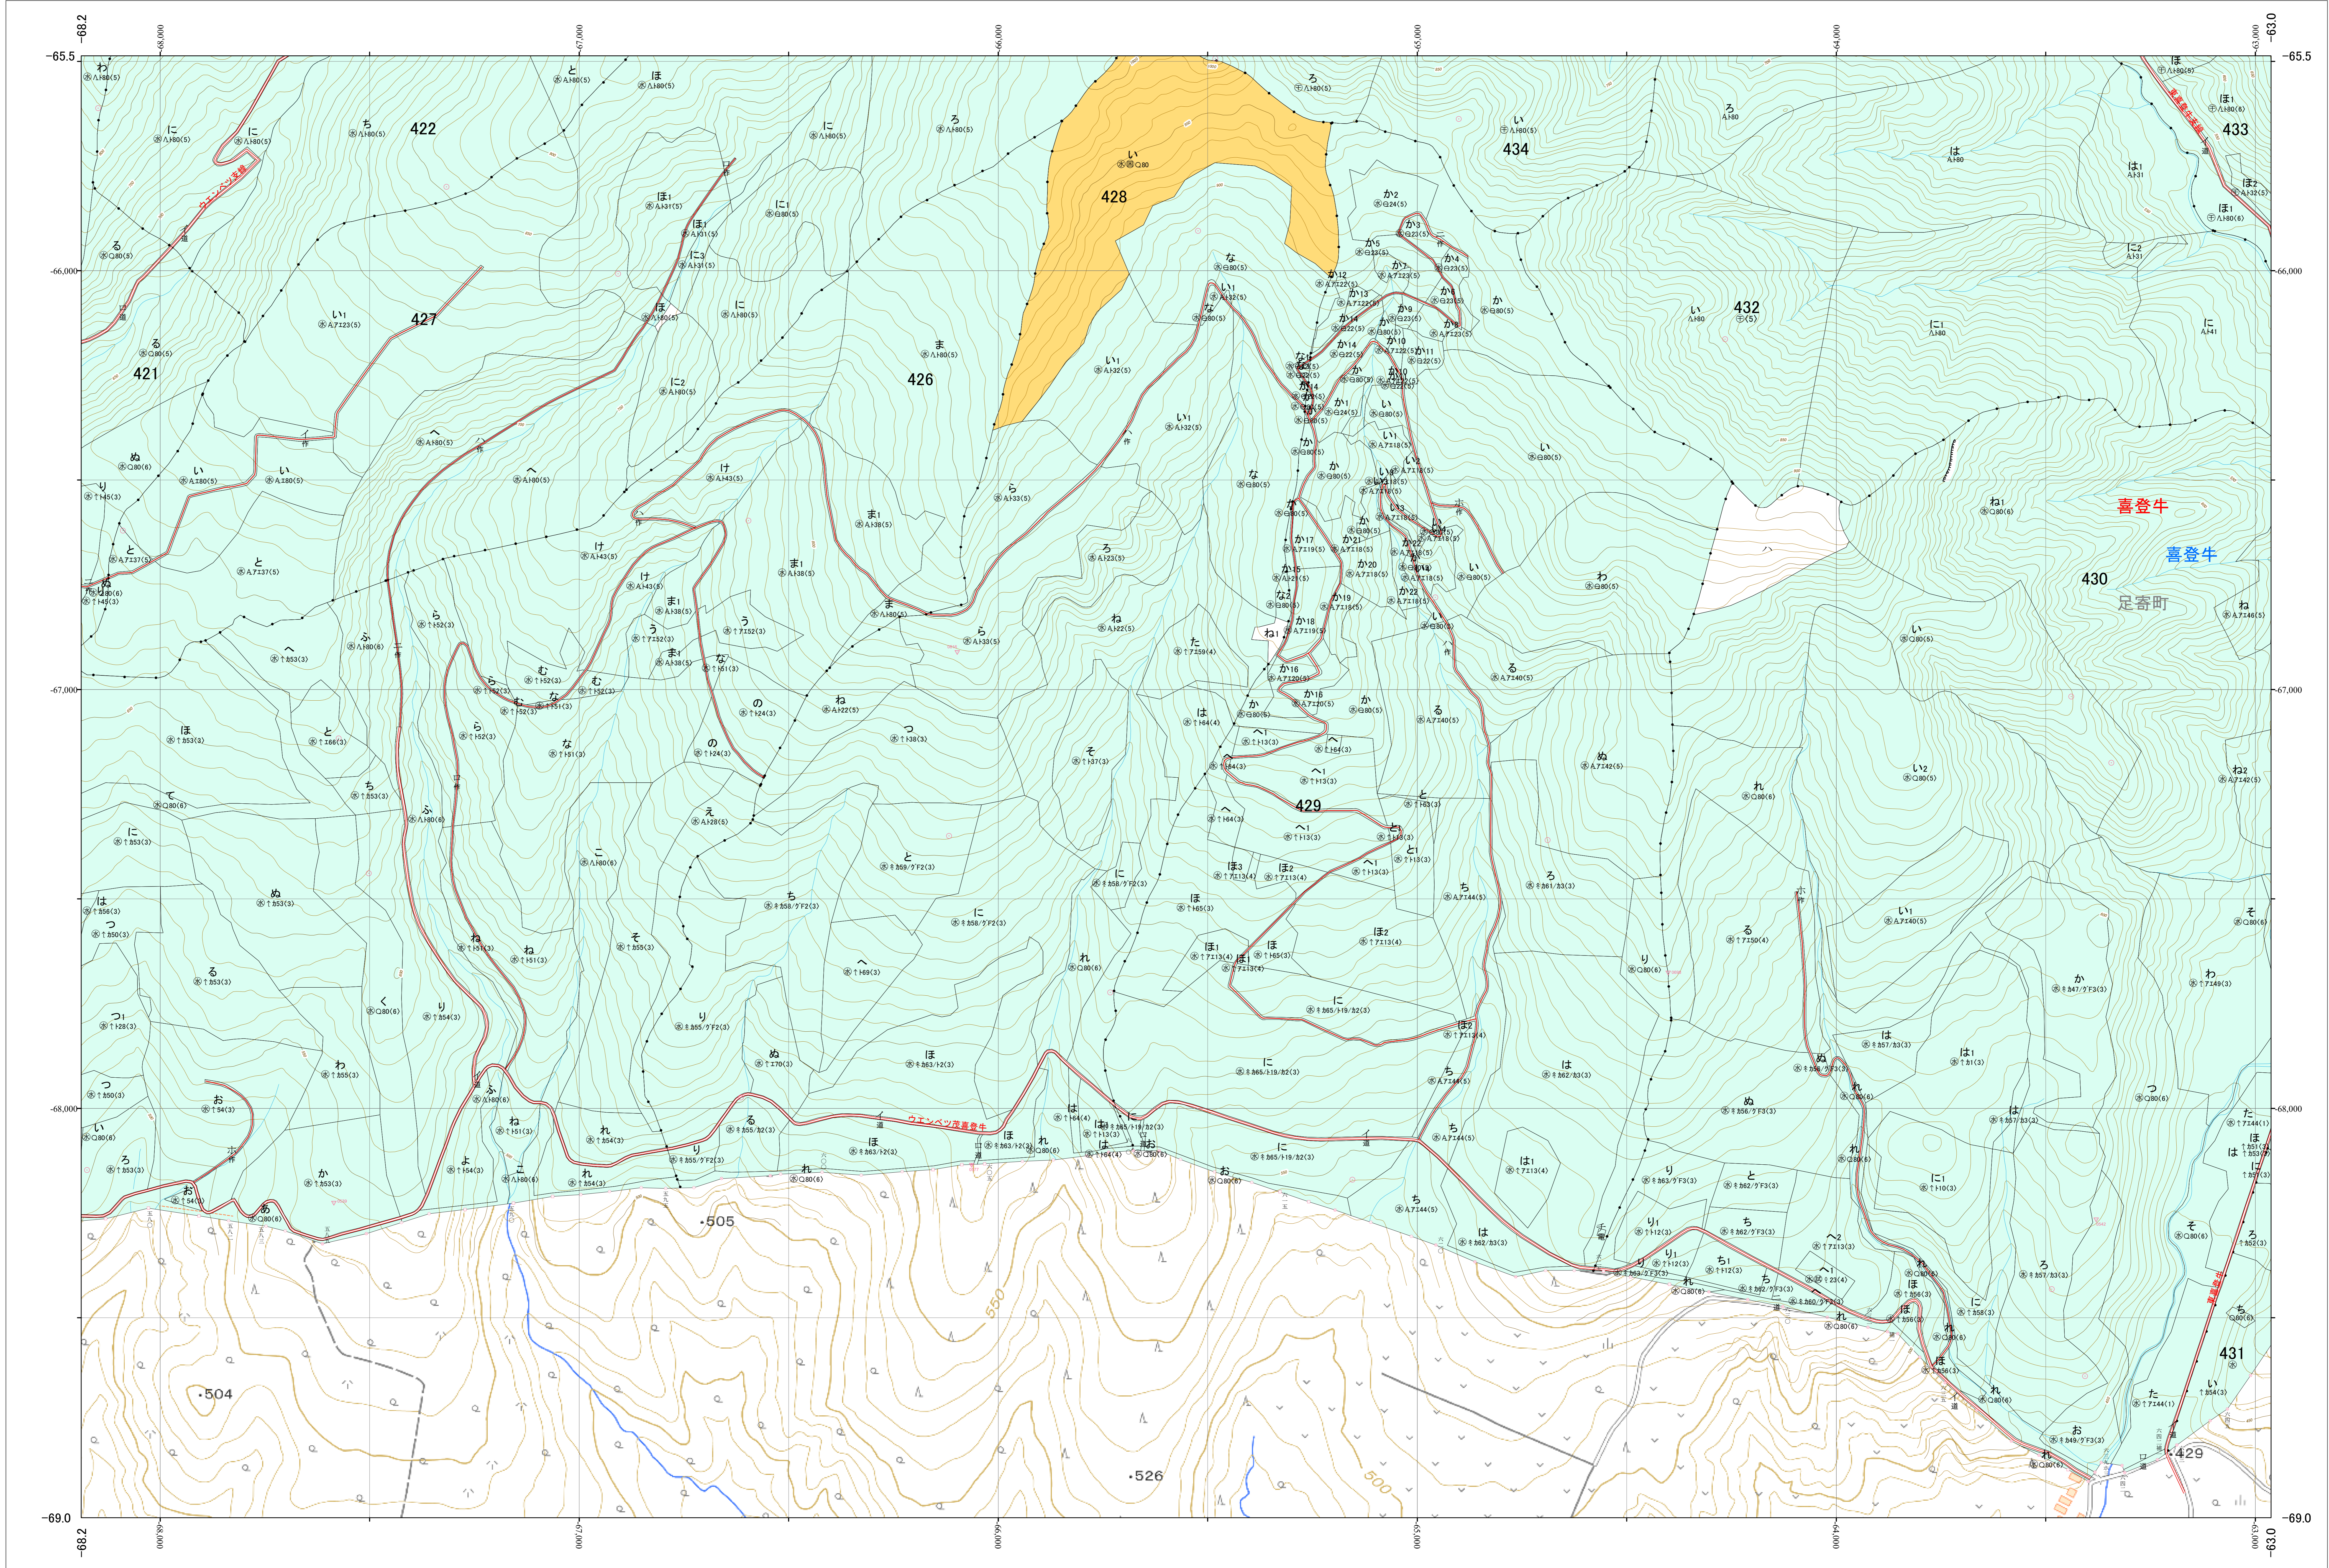

北海道森林管理局 十勝森林計画区
十勝東部森林管理署 基本図・国有林野施業実施計画図 36 (全159)

第13公共座標

十勝東部 36

林班番号: 0421~0422・0426~0434-0437

令和五年度 第六次樹立

「測量法に基づく国土院院長承認(使用) R5JHs 635」
この地図は、国土院院長の承認を得て、同院発行の電子地形図を用いて作成したものである。
第三者がさらに複製する場合には、国土院院長の承認を得なければならない。

林班番号: 0421~0422・0426~0434-0437

北海道森林管理局 十勝東部森林管理署
十勝東部 36