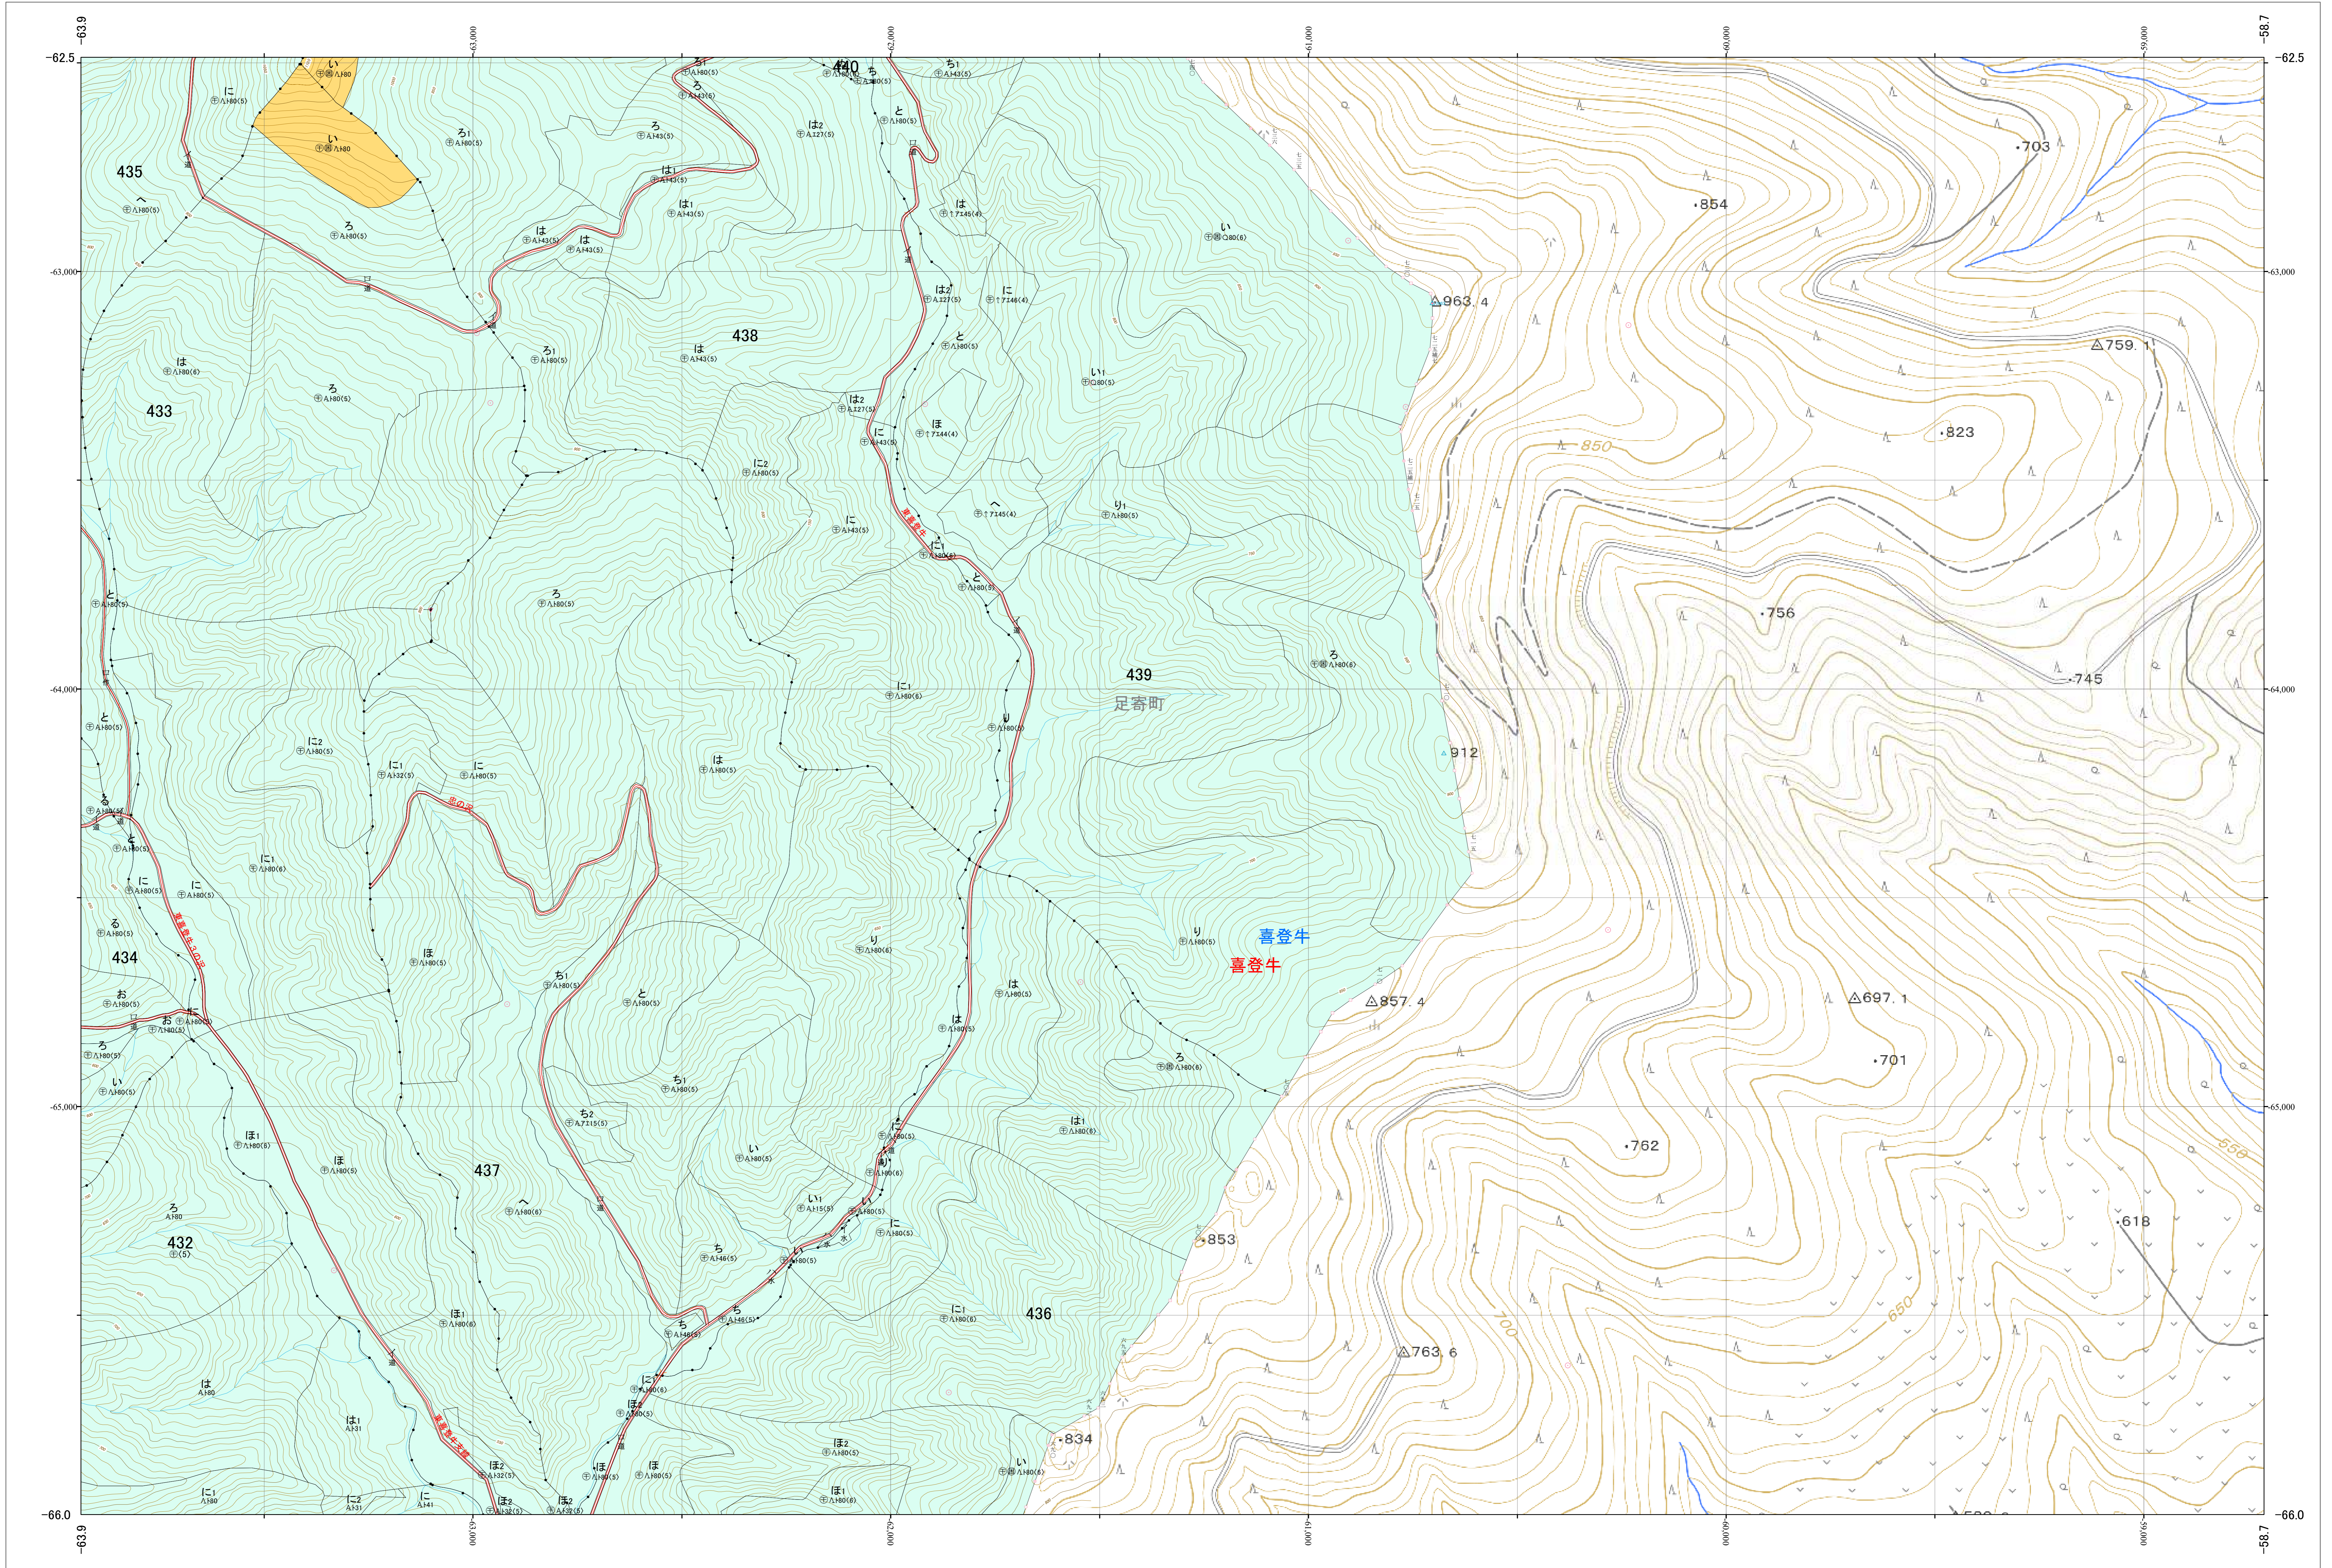

北海道森林管理局 十勝森林計画区
十勝東部森林管理署 基本図・国有林野施業実施計画図 31 (全159)

第13公共座標

十勝東部 31

林班番号: 0432~0440

林班番号: 0432~0440

令和五年度 第六次樹立

北海道森林管理局 十勝東部森林管理署

十勝東部 31

1:5,000
0 100 200 300 400 500 1,000m

「測量法に基づく国土地理院長承認(使用) R 5JHs 635」
この地図は、国土地理院長の承認を得て、同院発行の電子地形図を用いて作成したものである。
第三者がさらに複製する場合には、国土地理院長の承認を得なければならない。