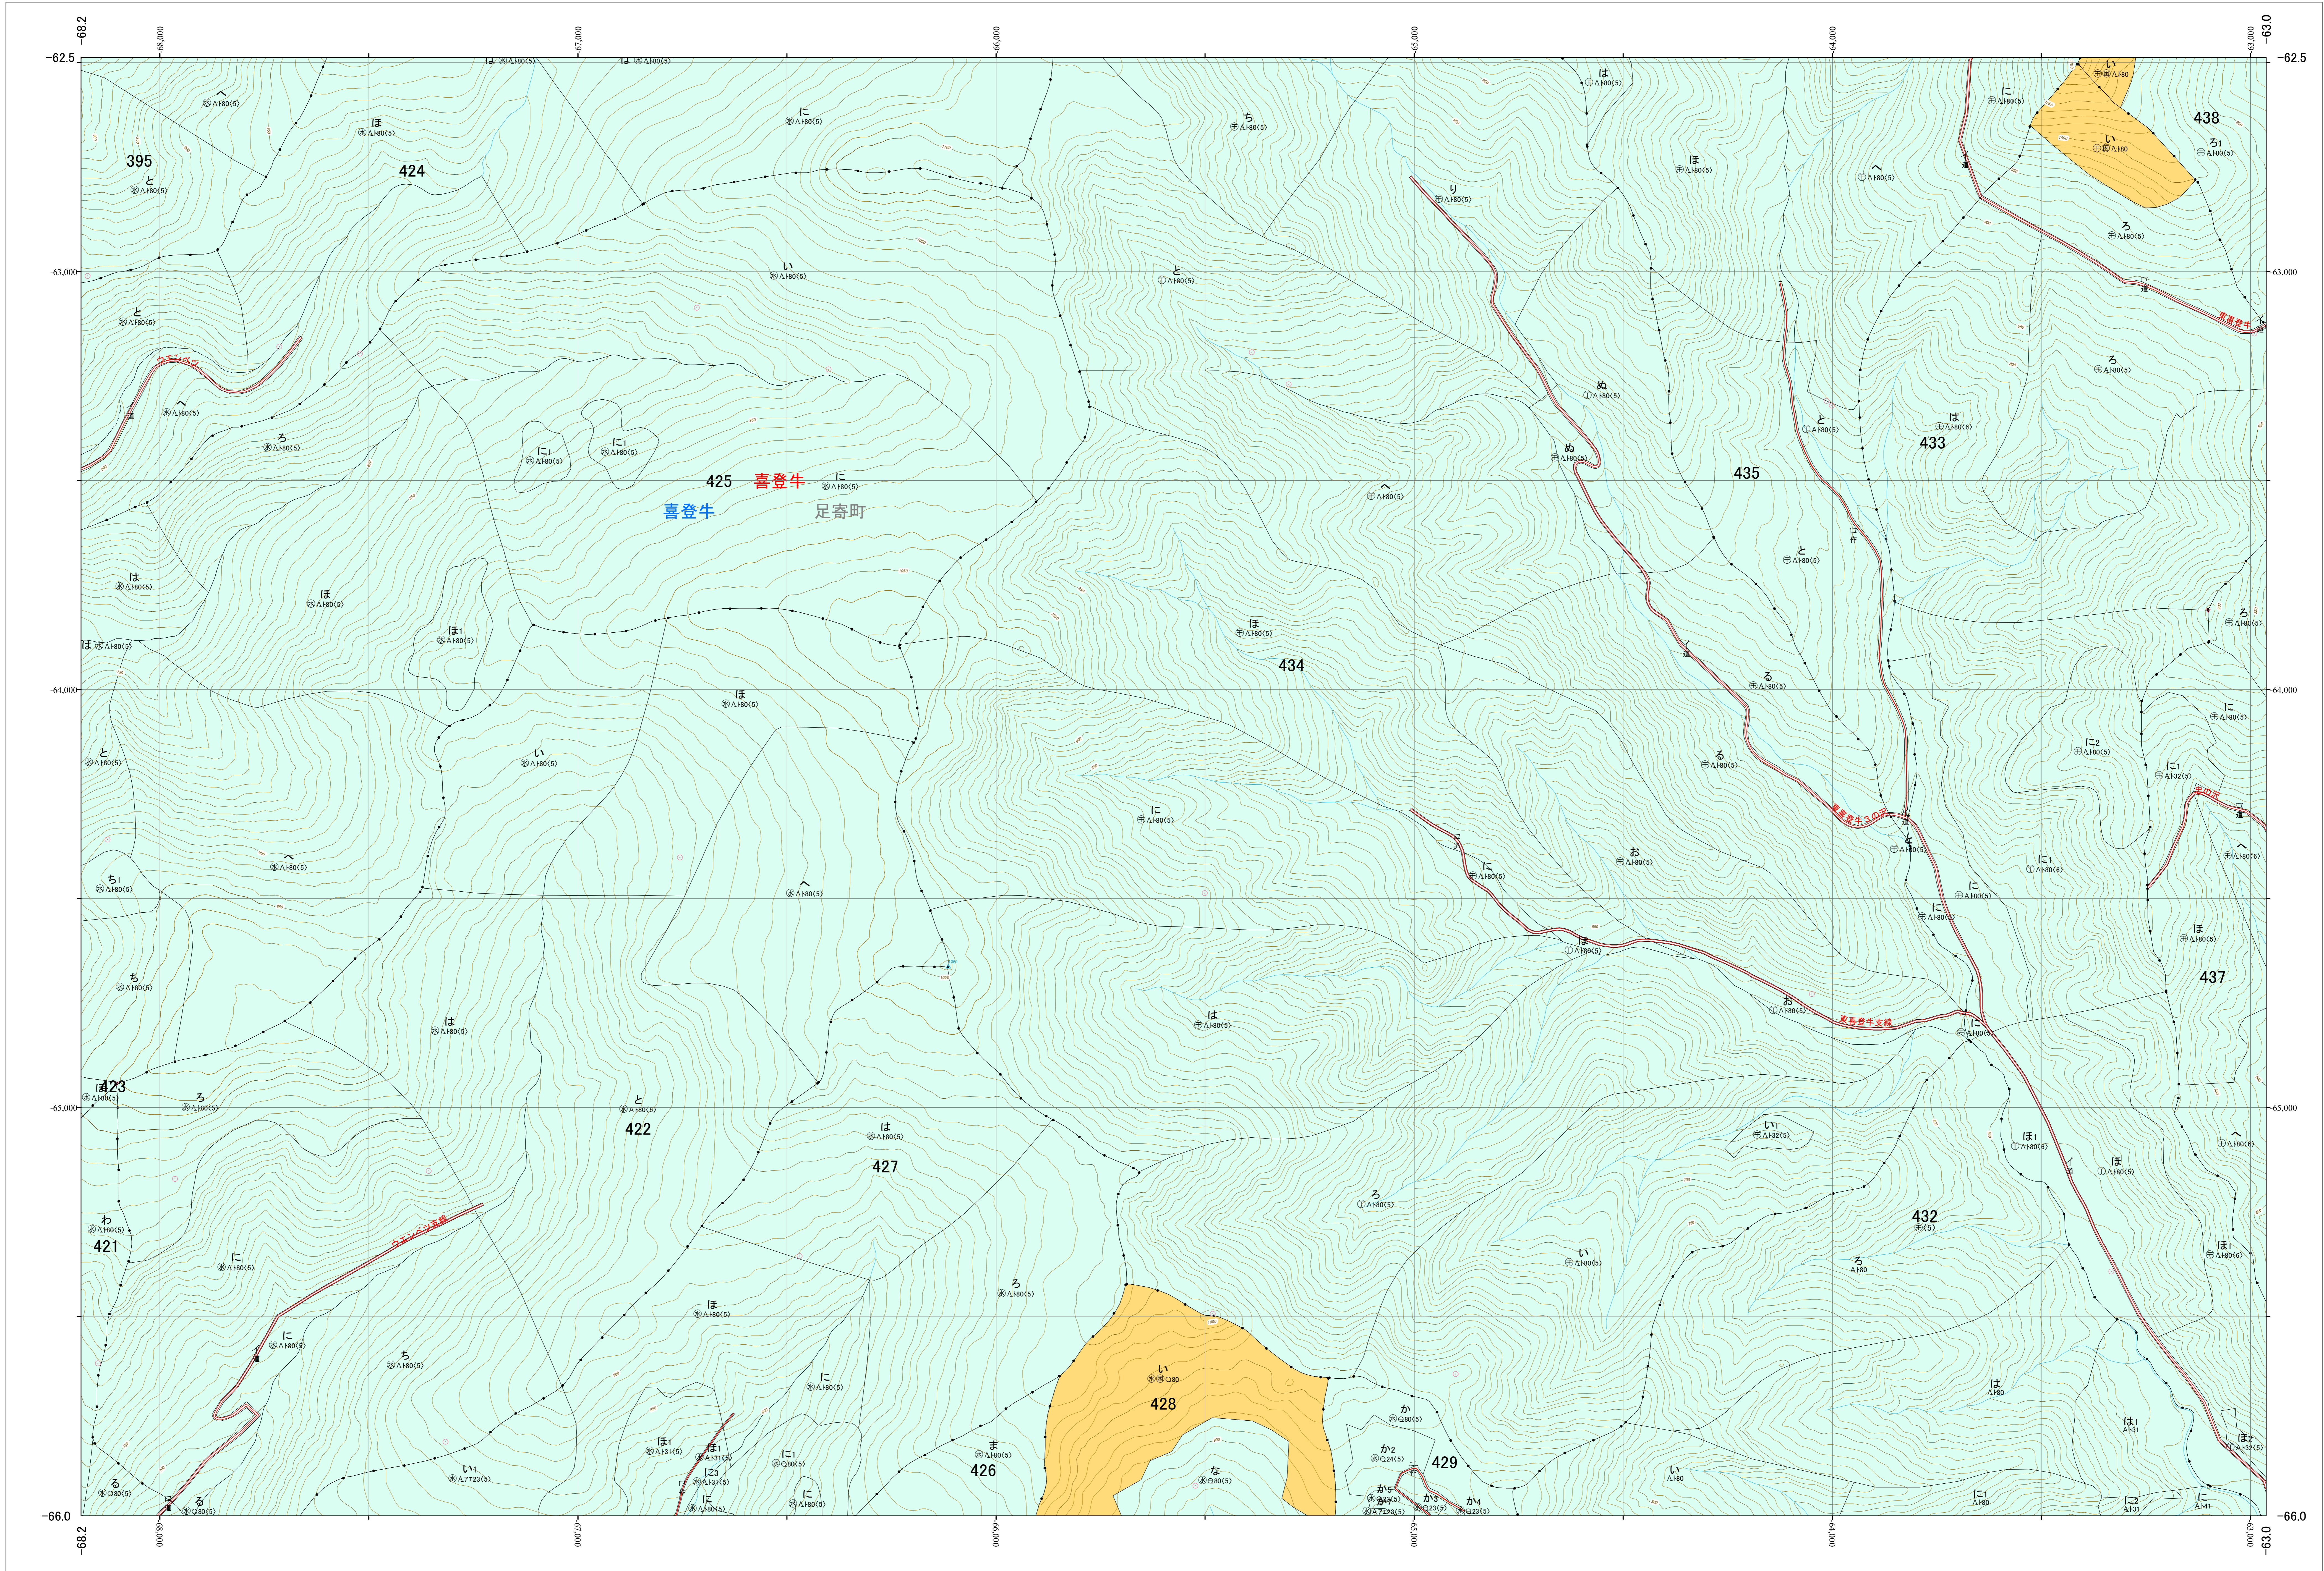

北海道森林管理局 十勝森林計画区
十勝東部森林管理署 基本図・国有林野施業実施計画図 30 (全159)

第13公共座標

十勝東部 30

林班番号: 0395~0421~0429~0432~0435~0437~0438~0440

令和五年度 第六次樹立

林班番号: 0395~0396・0421~0429・0432~0435・0437~0438・0440

北海道森林管理局 十勝東部森林管理署

十勝東部 30

「測量法に基づく国土地理院長承認(使用) R 5JHs 635」
この地図は、国土地理院長の承認を得て、同院発行の電子地形図を用いて作成したものである。
第三者がさらに複製する場合には、国土地理院長の承認を得なければならない。