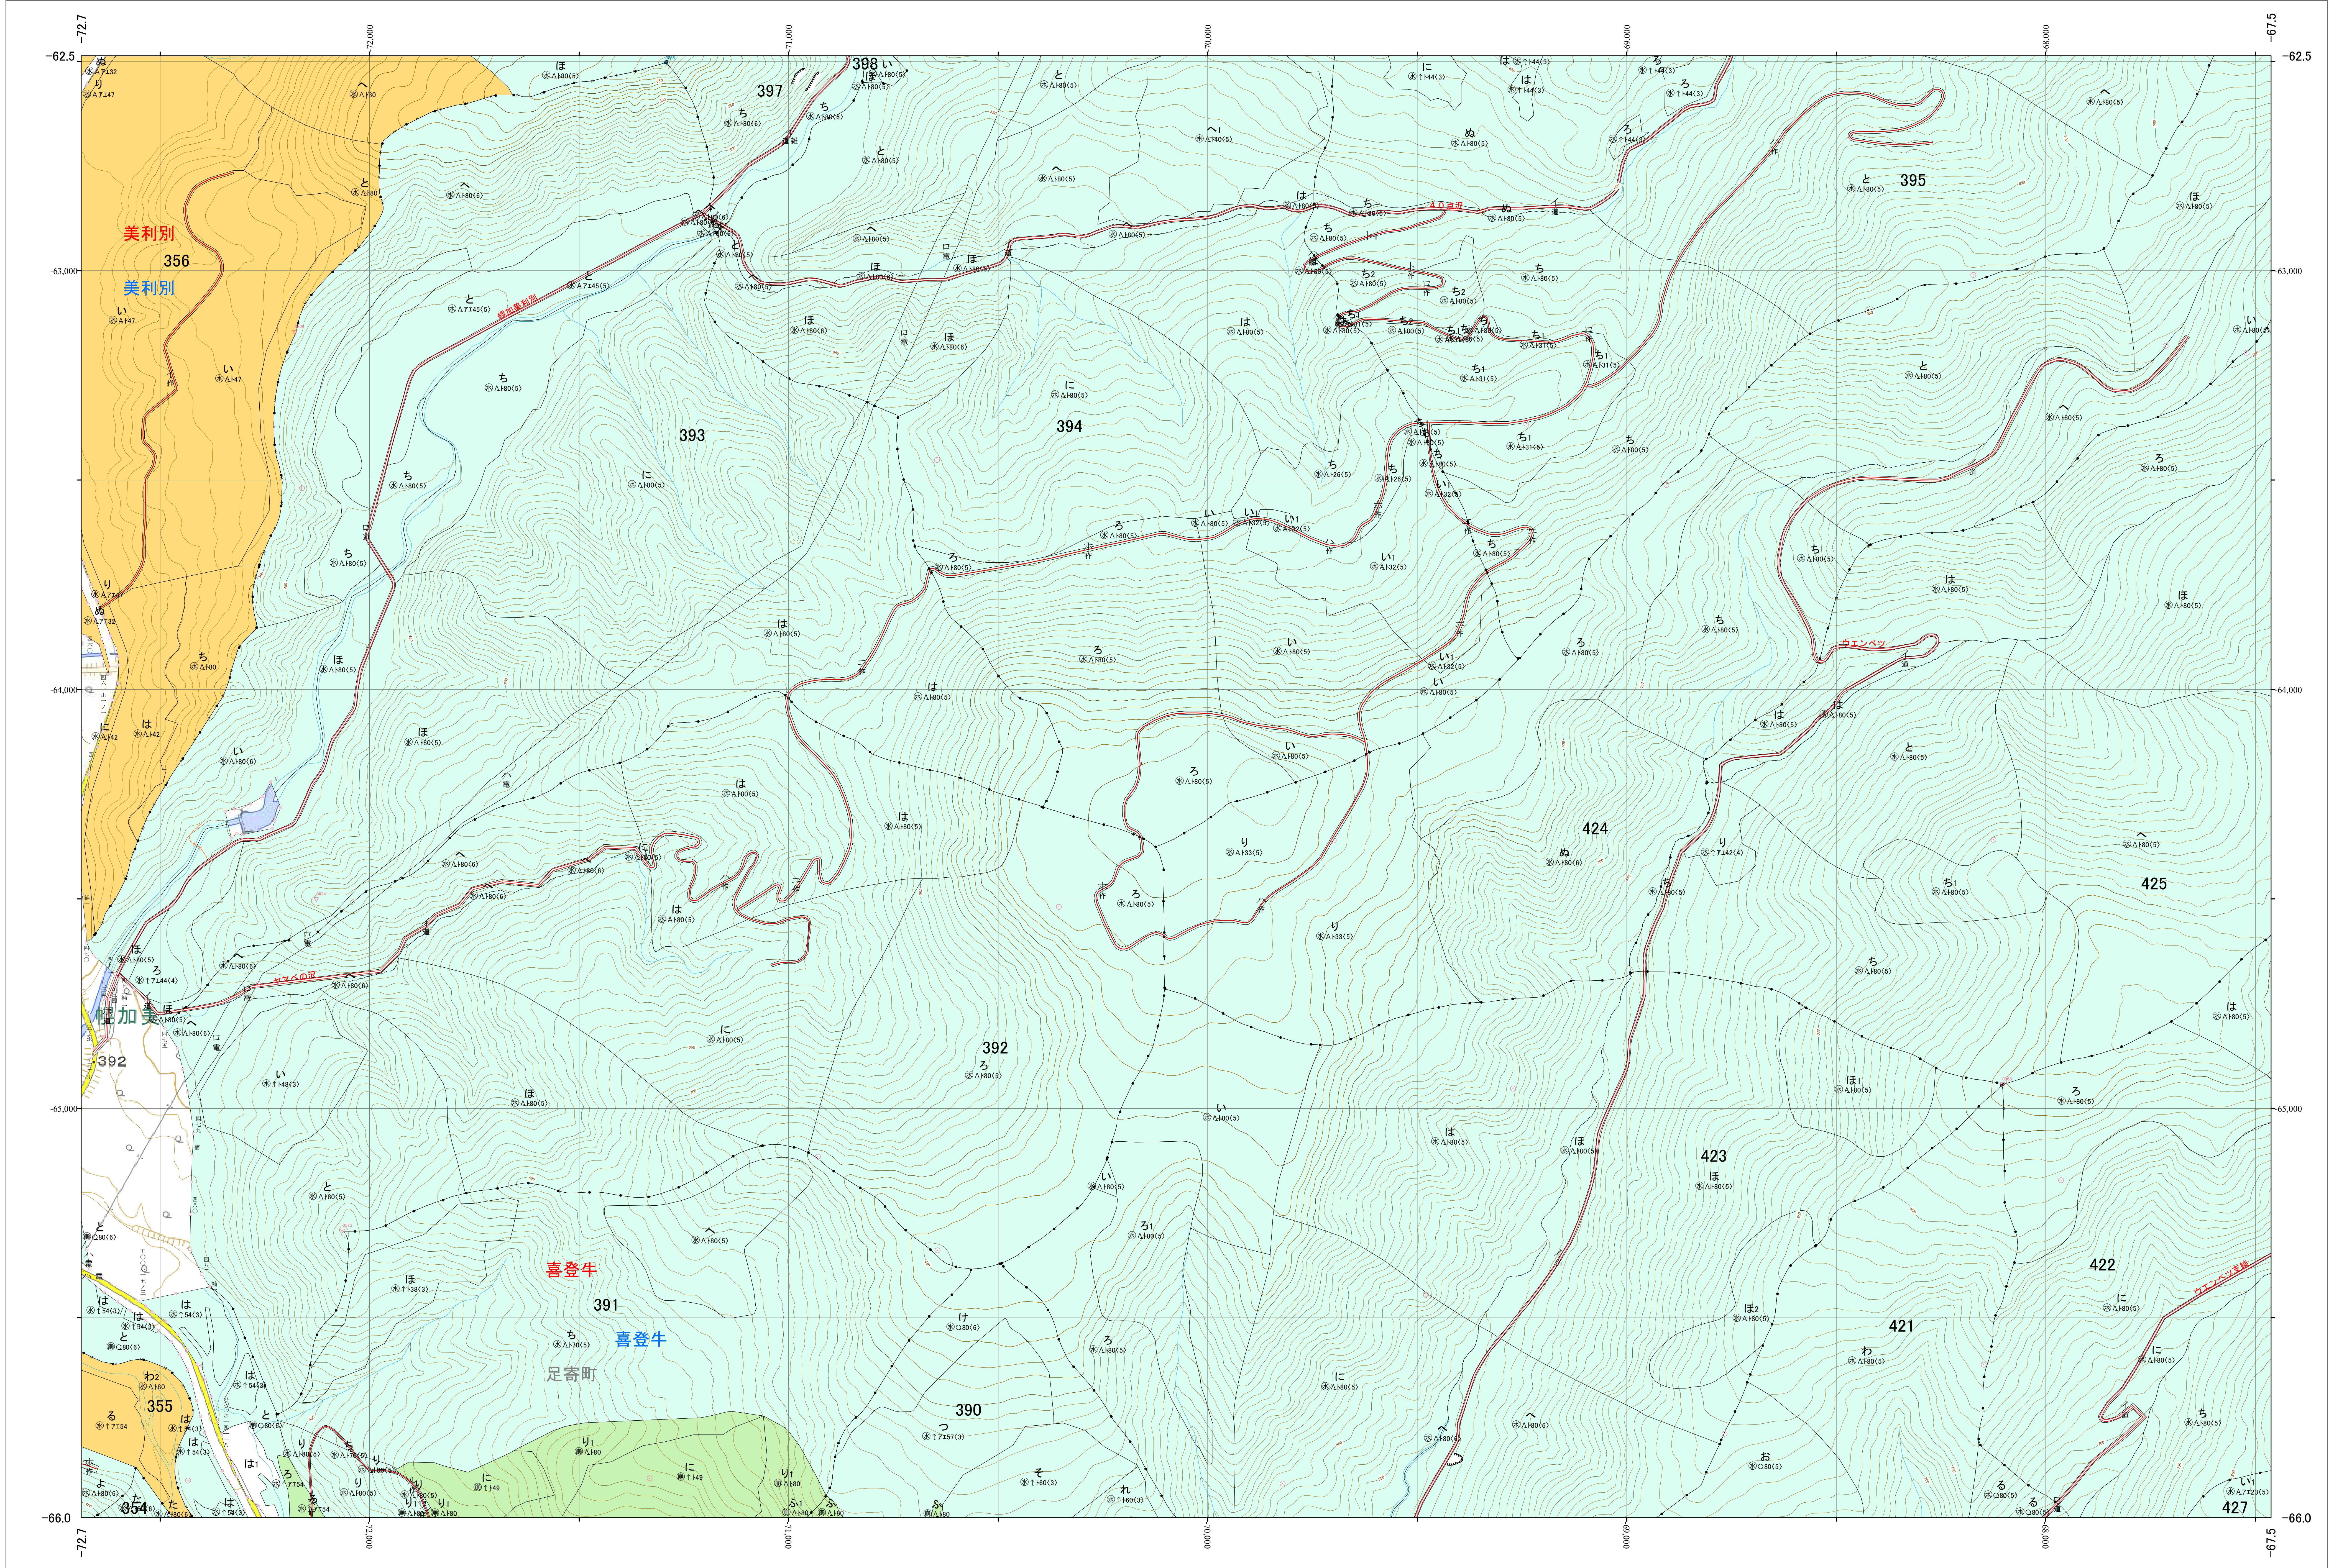

北海道森林管理局 十勝森林計画区
十勝東部森林管理署 基本図・国有林野施業実施計画図 29 (全159)

第13公共座標

十勝東部 29

林班番号: 0354~0356・0358・0360・0390~0398・0421~0425・0427

令和五年度 第六次樹立

林班番号: 0354~0356・0358・0360・0390~0398・0421~0425・0427

北海道森林管理局 十勝東部森林管理署

十勝東部 29

「測量法に基づく国土地理院長承認(使用) R 5JHs 635」
この地図は、国土地理院長の承認を得て、同院発行の電子地形図を用いて作成したものである。
第三者がさらに複製する場合には、国土地理院長の承認を得なければならない。