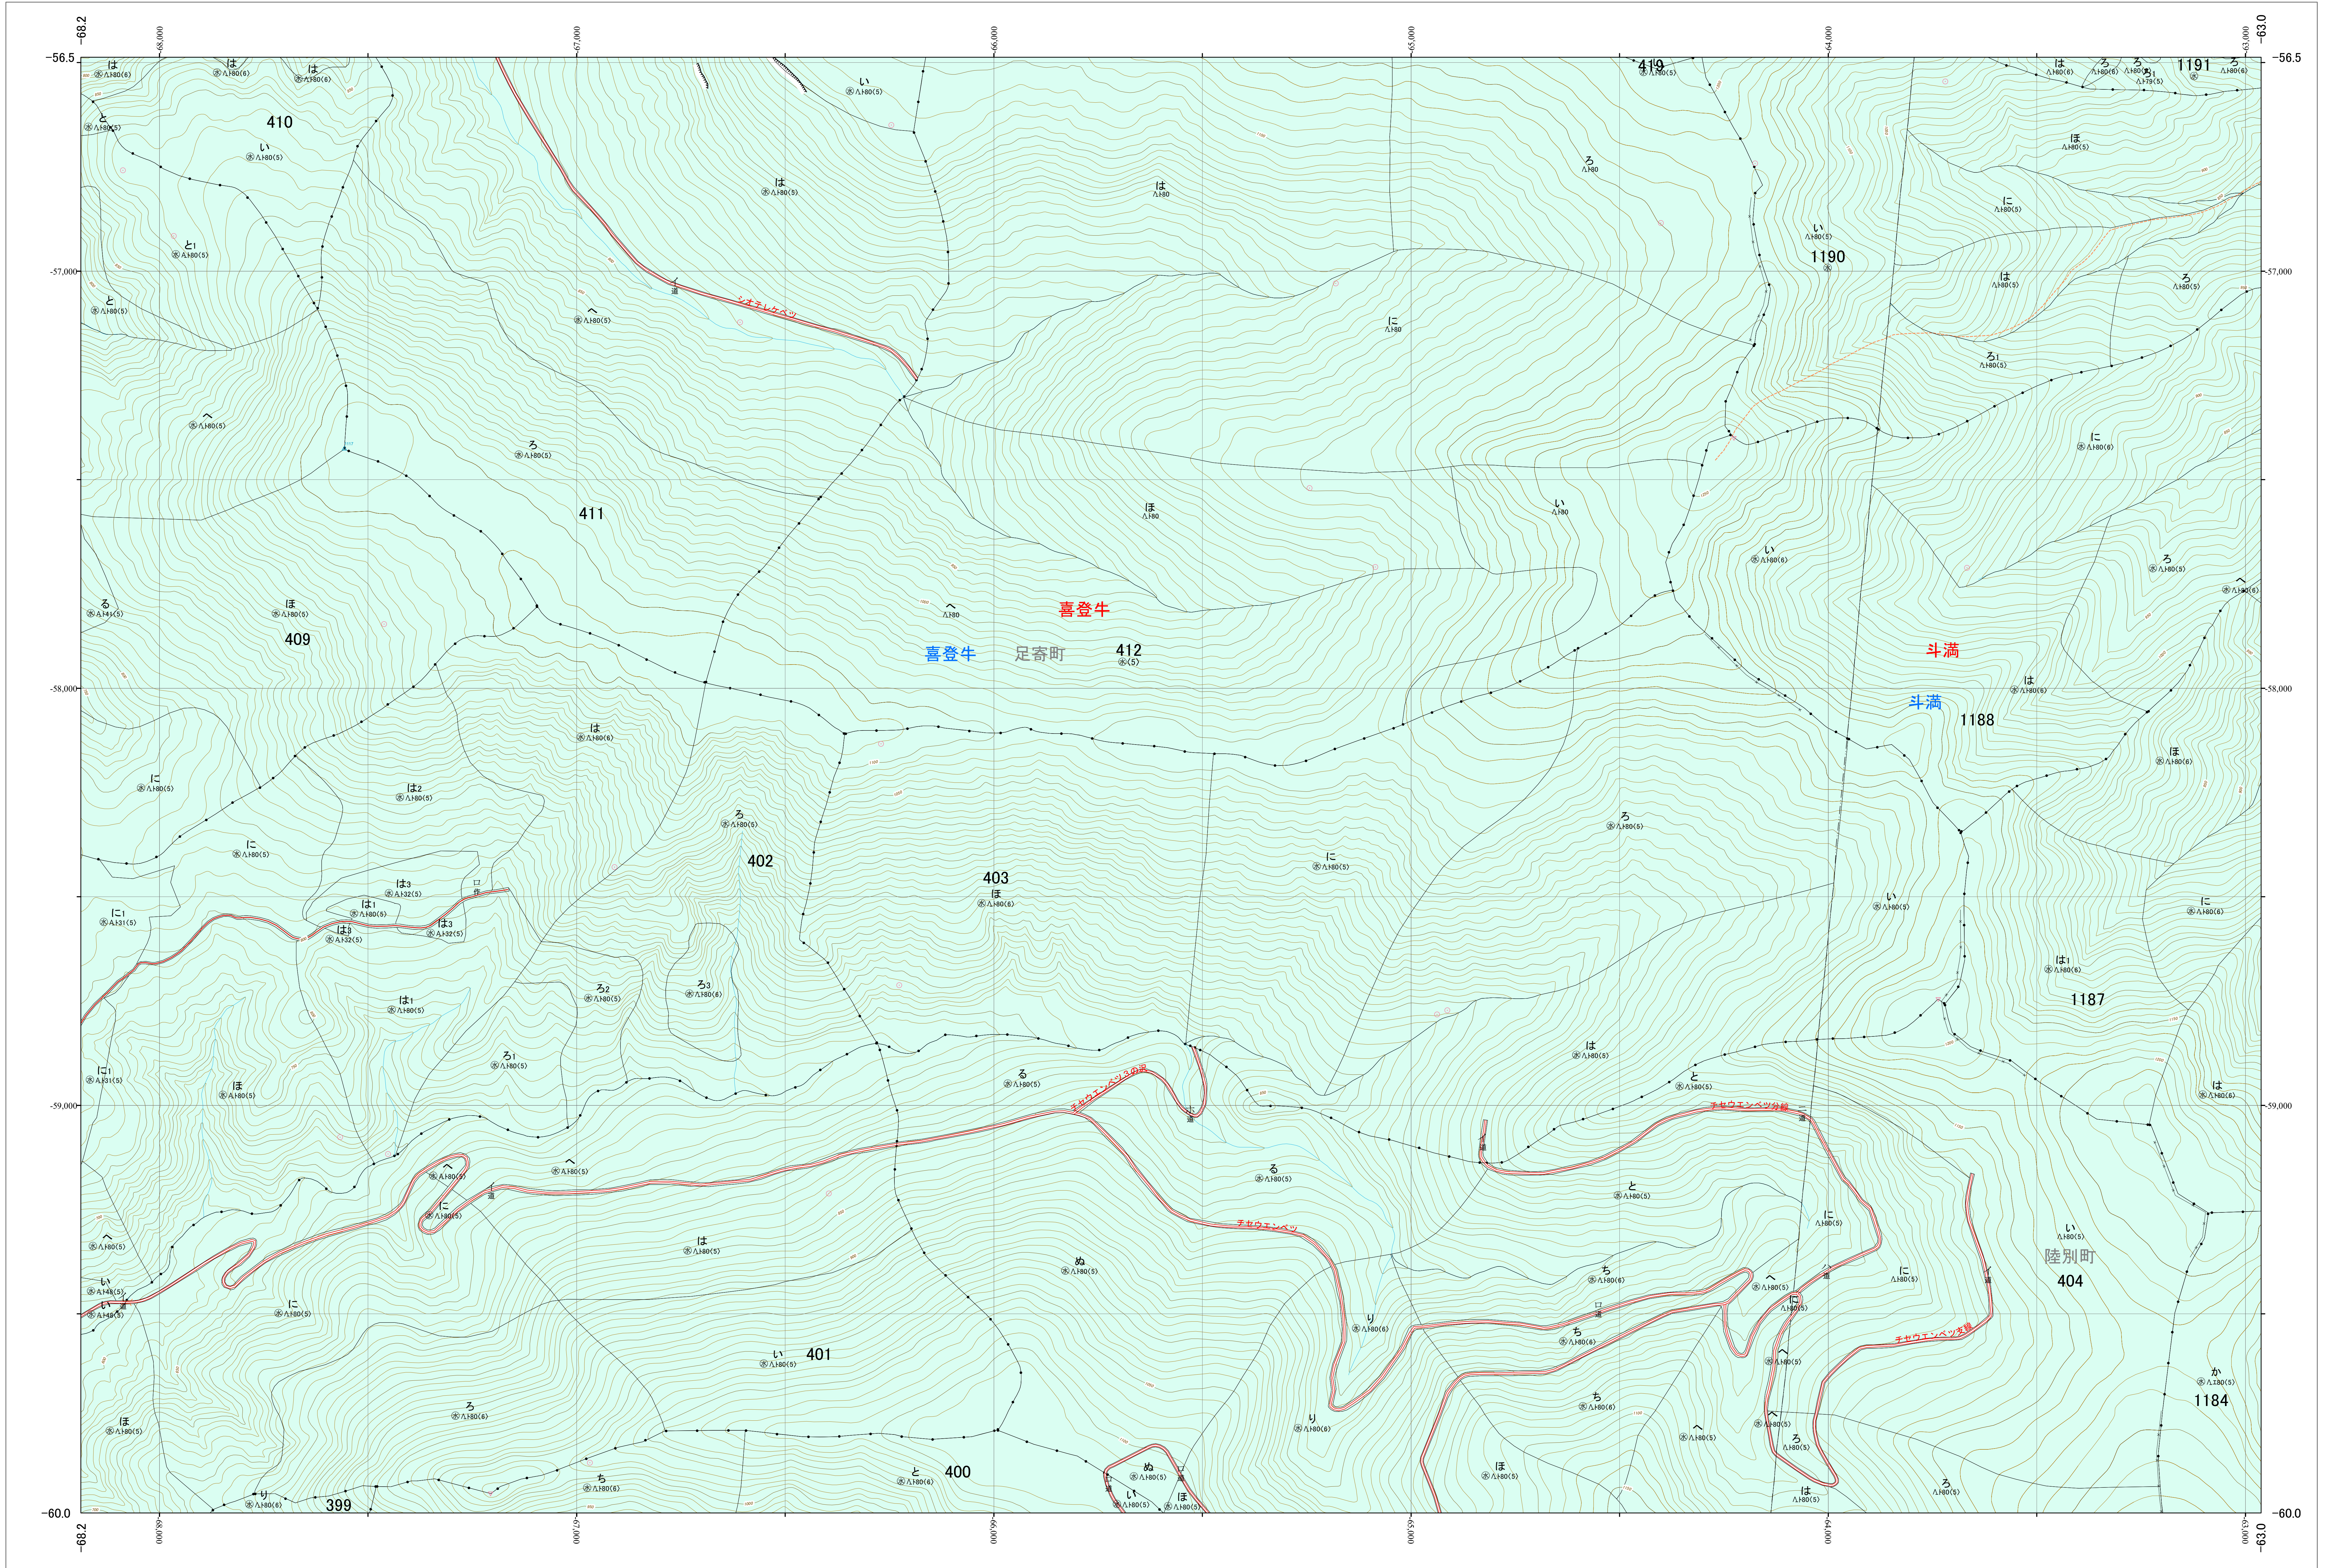

北海道森林管理局 十勝森林計画区
十勝東部森林管理署 基本図・国有林野施業実施計画図 19 (全159)

第13公共座標

十勝東部 19

林班番号: 0399~0404・0409~0412・0419・1184・1187~1188・1190~1191
令和五年度 第六次樹立

林班番号: 0399~0404・0409~0412・0419・1184・1187~1188・1190~1191

北海道森林管理局 十勝東部森林管理署

十勝東部 19

「測量法に基づく国土院院長承認(使用) R 5JHs 635」
この地図は、国土院院長の承認を得て、同院発行の電子地形図を用いて作成したものである。
第三者がさらに複製する場合には、国土院院長の承認を得なければならない。