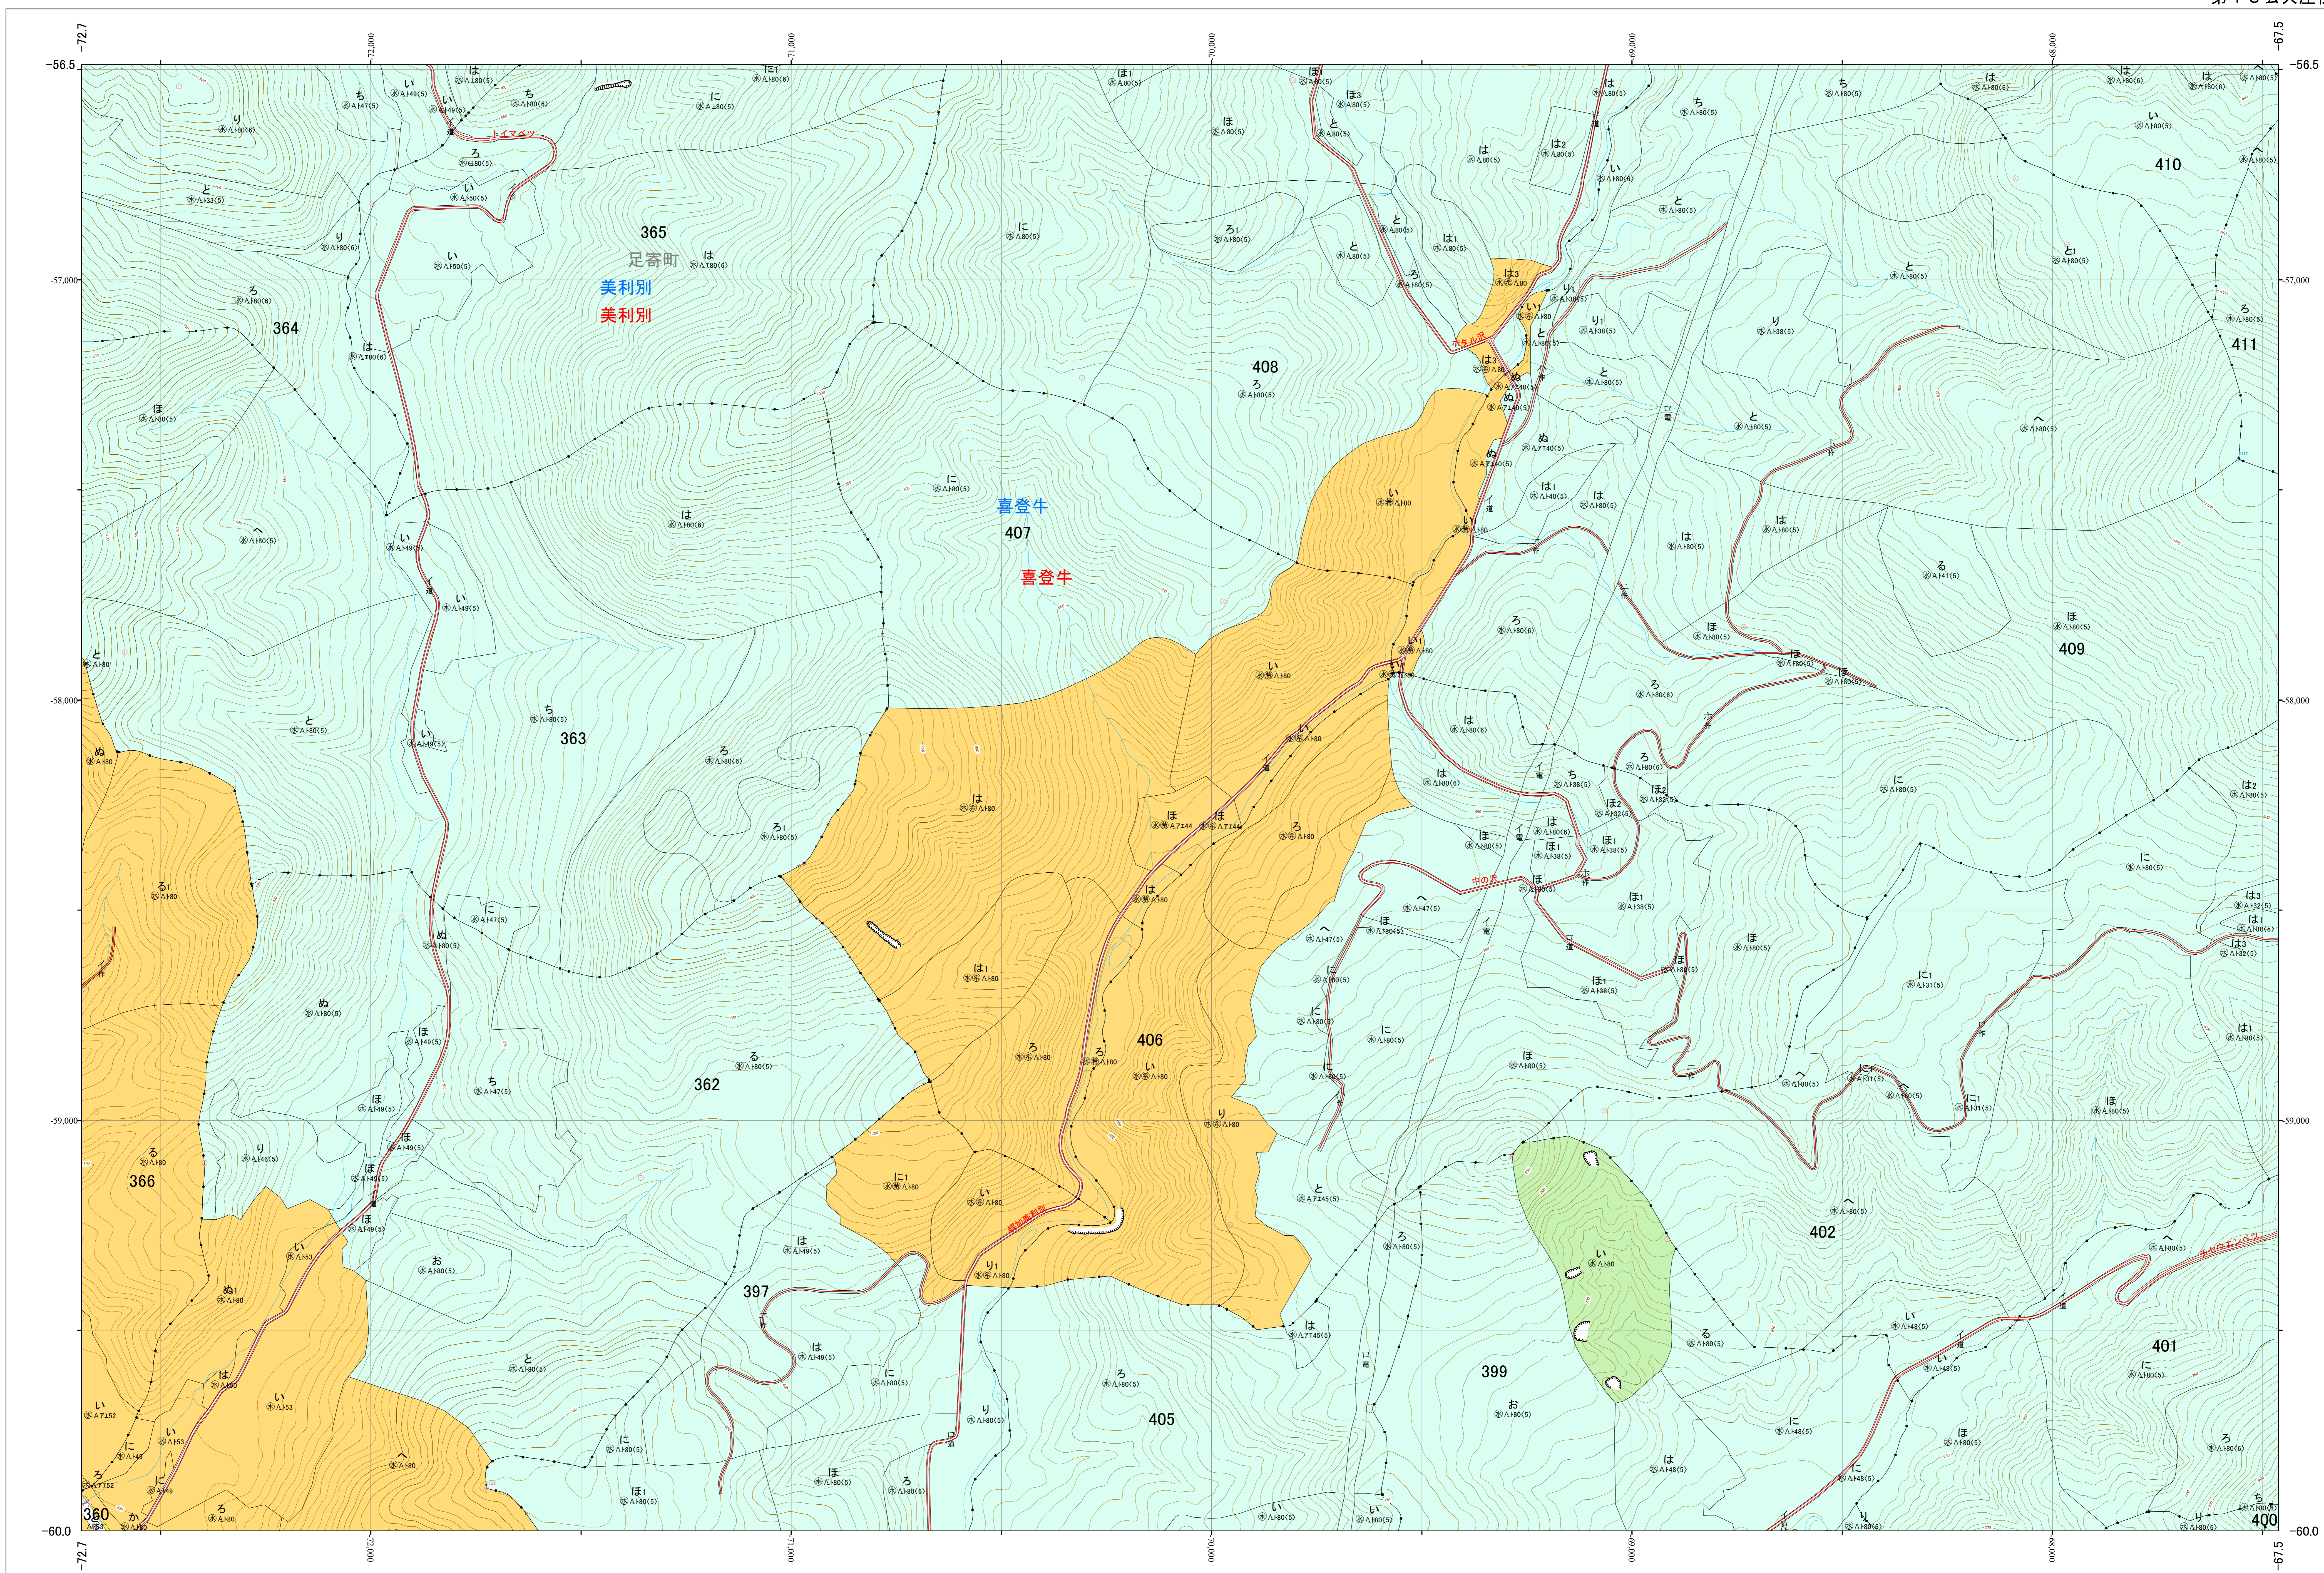

北海道森林管理局 十勝森林計画区  
十勝東部森林管理署 基本図・国有林野施業実施計画図 18 (全159)

第13公共座標

十勝東部 18

林班番号: 0360~0366・0372・0397・0399~0402・0405~0411・0413

林班番号: 0360~0366・0372・0397・0399~0402・0405~0411・0413  
令和五年度 第六次樹立

「測量法に基づく国土院院長承認(使用) R5JHs 635」  
この地図は、国土院院長の承認を得て、同院発行の電子地形図を用いて作成したものである。  
第三者がさらに複製する場合には、国土院院長の承認を得なければならない。

北海道森林管理局 十勝東部森林管理署  
十勝東部 18