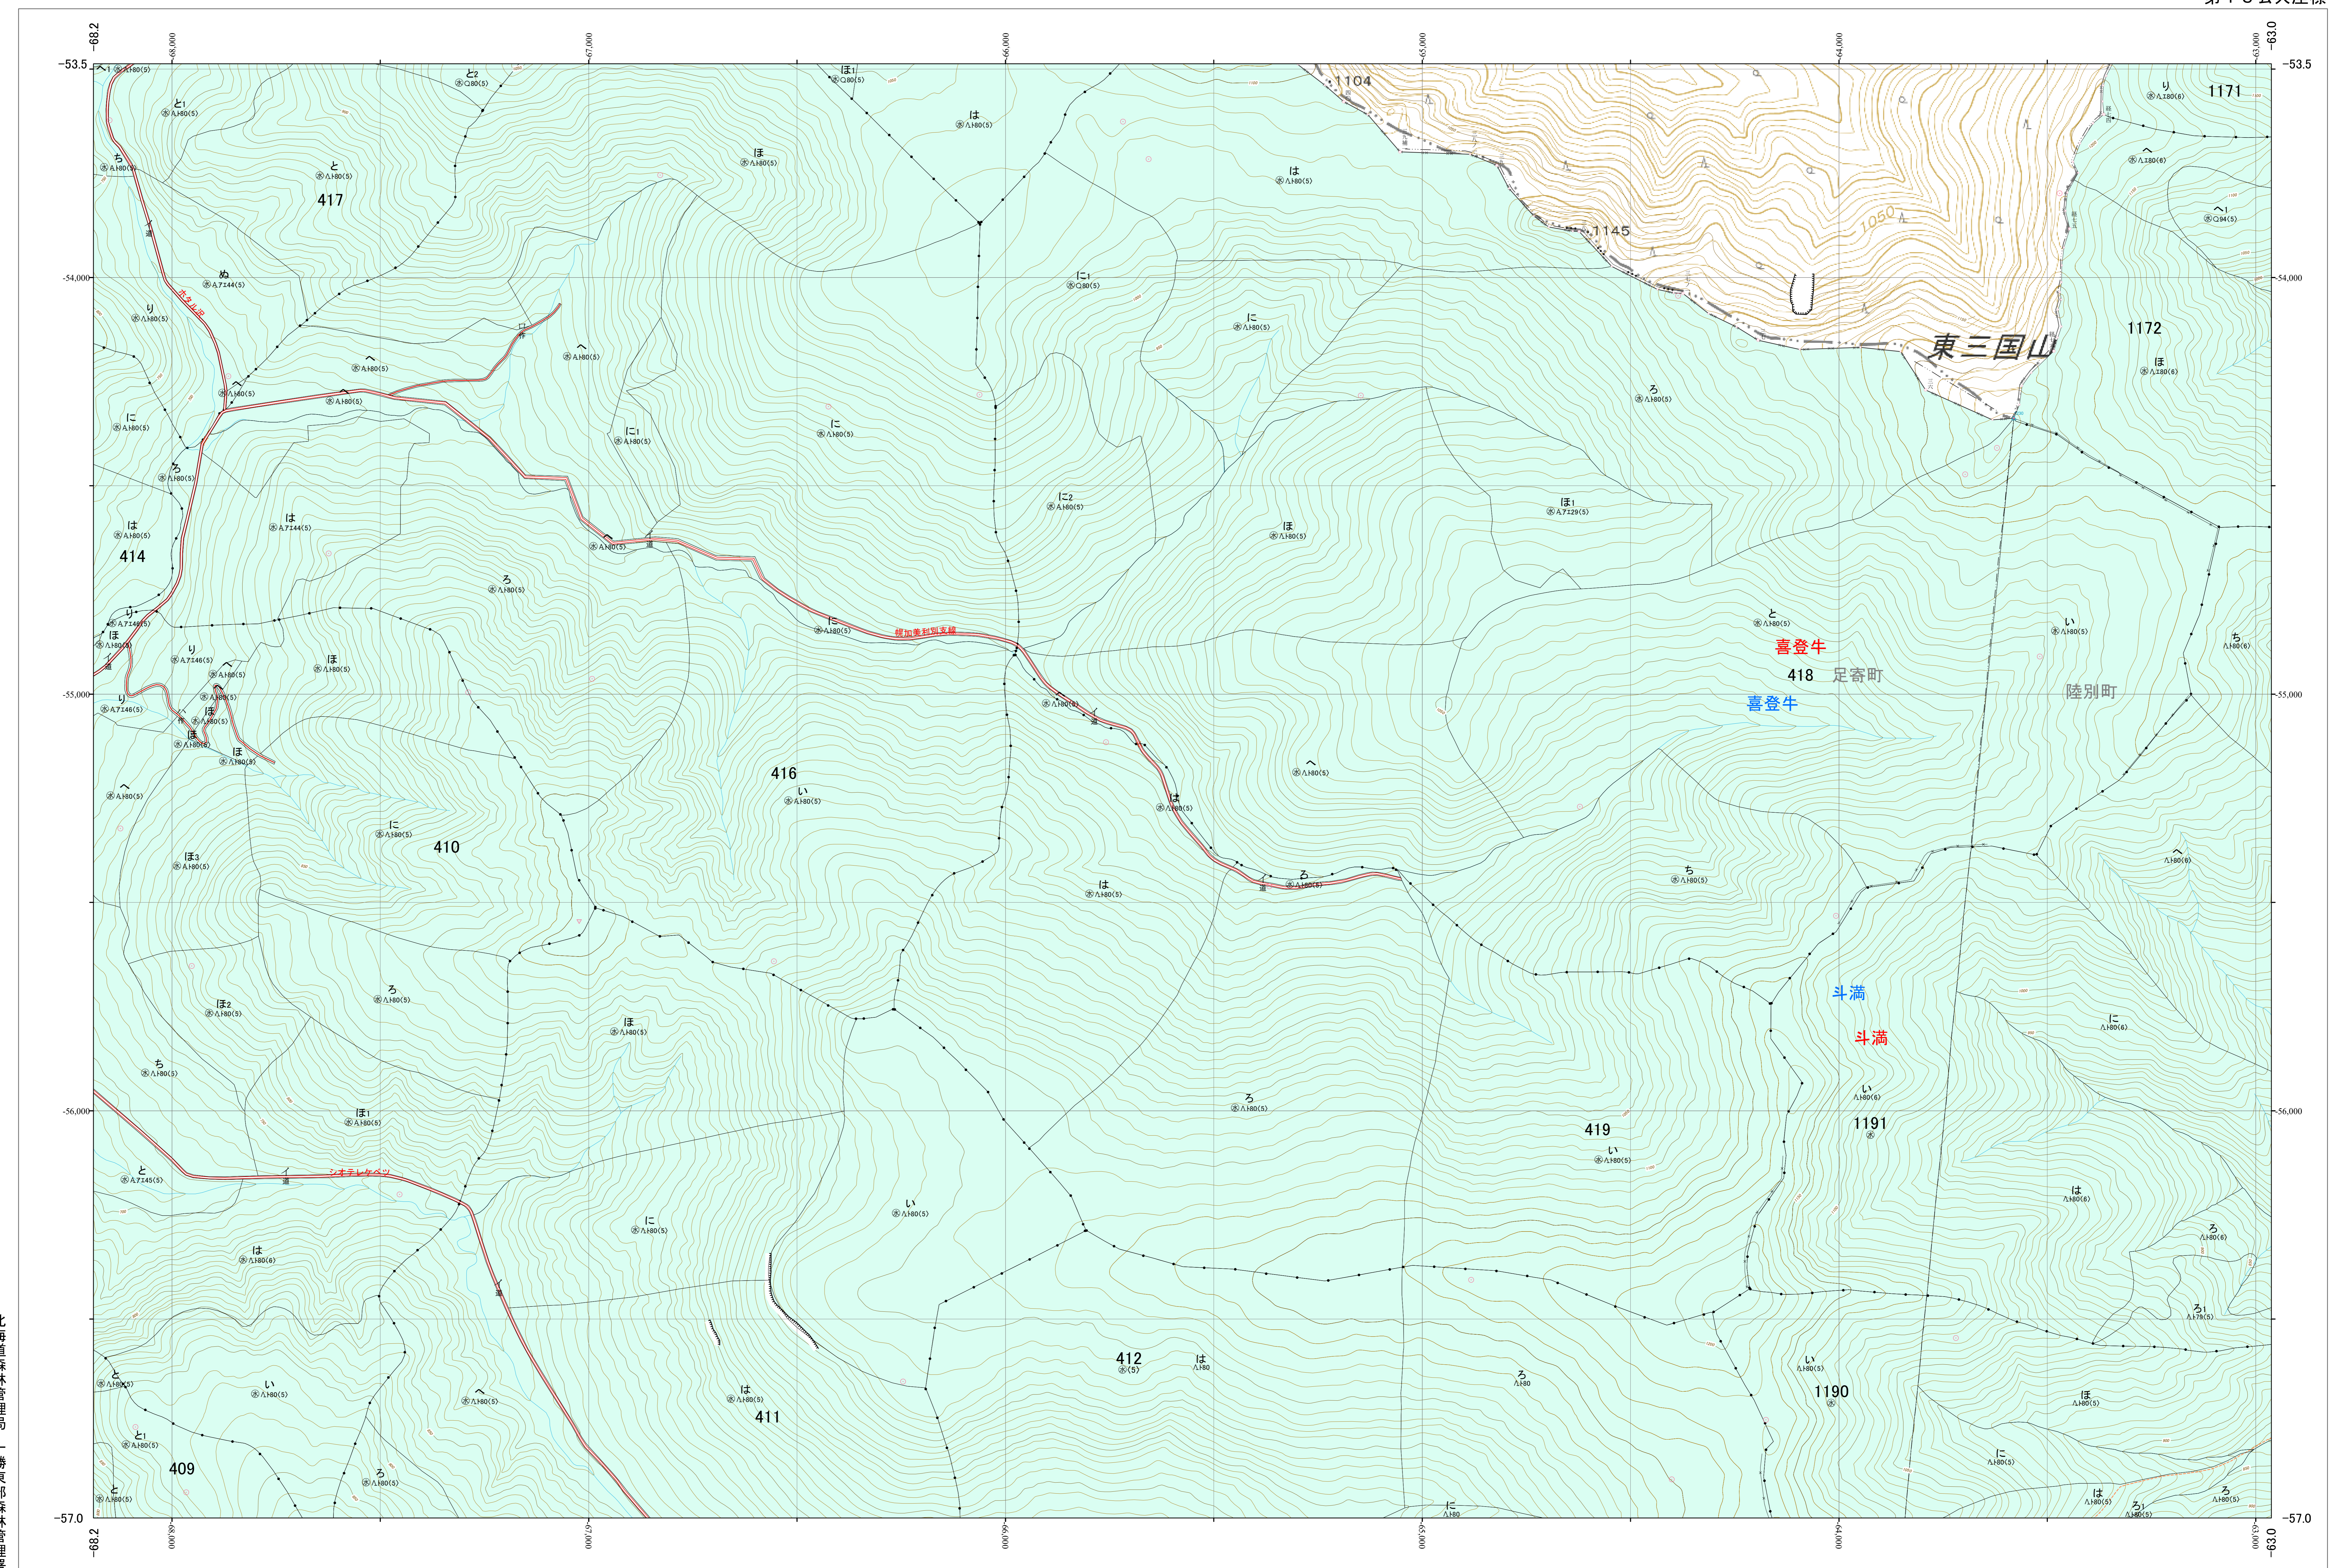

北海道森林管理局 十勝森林計画区
 十勝東部森林管理署 基本図・国有林野施業実施計画図 14 (全159)

第13公共座標

十勝東部 14

林班番号: 0409~0412・0414・0416~0419・1171~1172・1188・1190~1191

林班番号: 0409~0412・0414・0416~0419・1171~1172・1188・1190~1191

「測量法に基づく国土地理院長承認(使用) R 5JHs 635」
 この地図は、国土地理院長の承認を得て、同院発行の電子地形図を用いて作成したものである。
 第三者がさらに複製する場合には、国土地理院長の承認を得なければならない。

北海道森林管理局 十勝東部森林管理署
 十勝東部 14