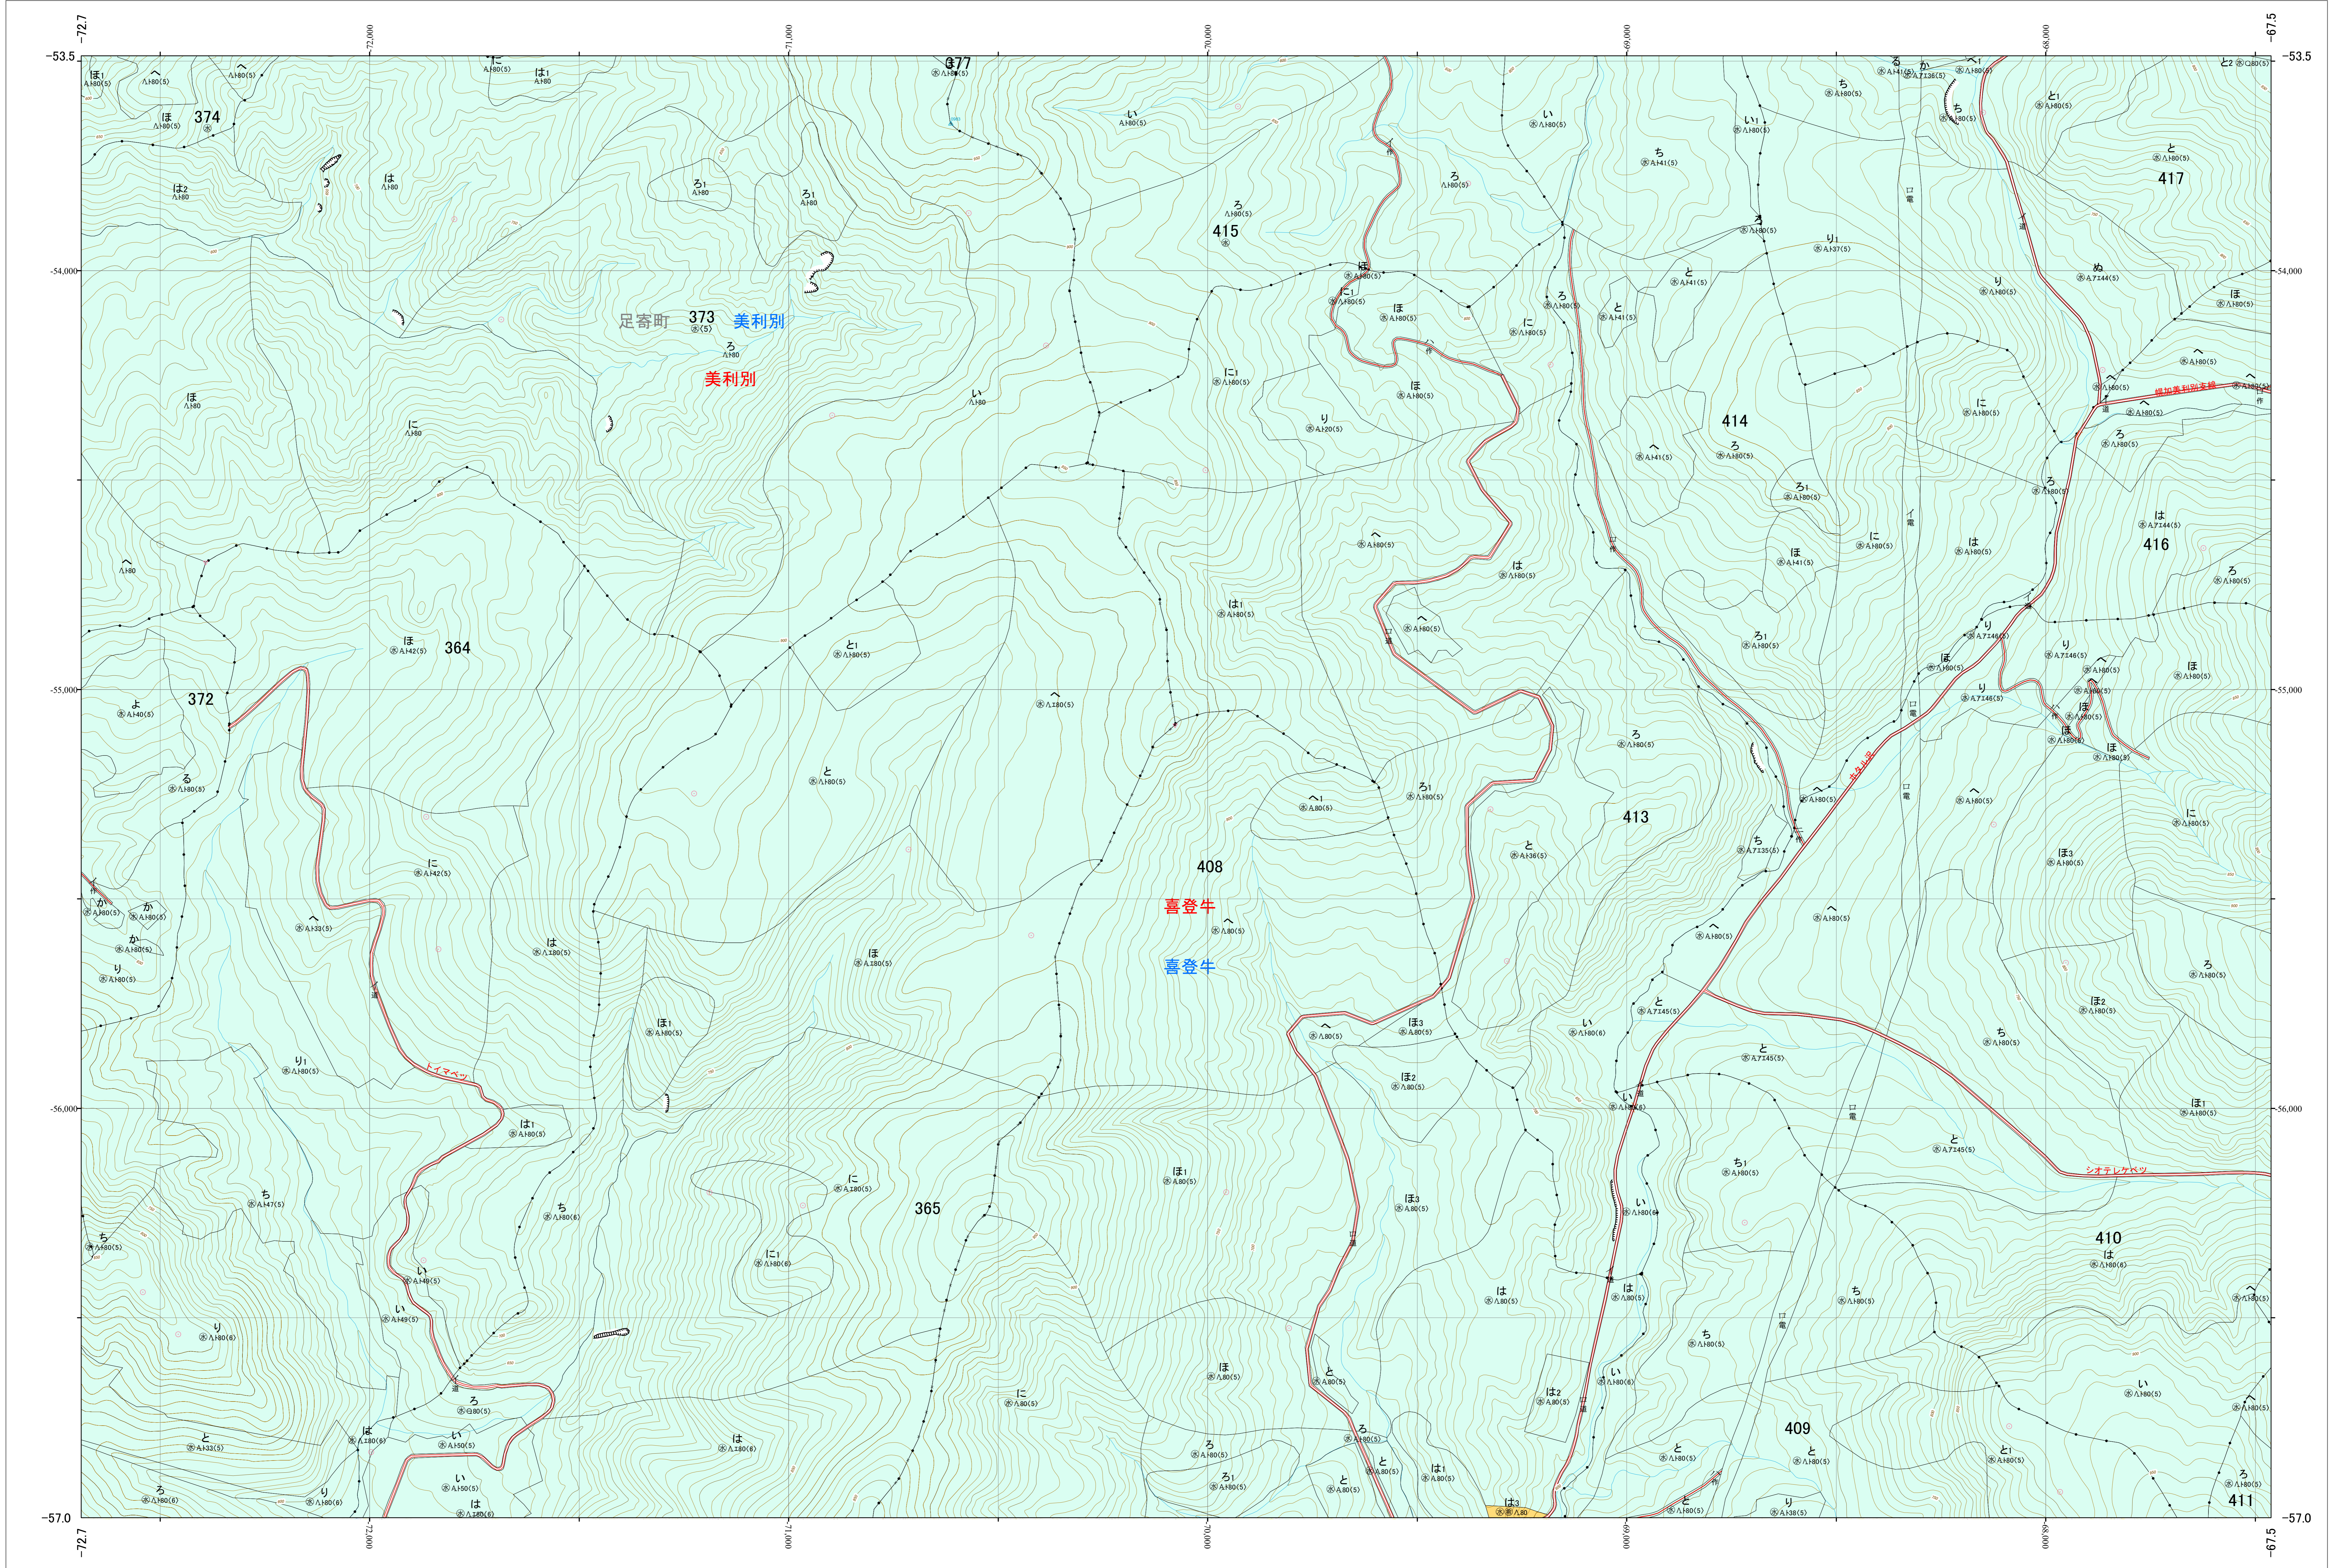

北海道森林管理局 十勝森林計画区
十勝東部森林管理署 基本図・国有林野施業実施計画図 13 (全159)

第13公共座標

十勝東部 13

林班番号: 0363~0365・0372~0374・0377・0407~0411・0413~0417

令和五年度 第六次樹立

林班番号: 0363~0365・0372~0374・0377・0407~0411・0413~0417

北海道森林管理局 十勝東部森林管理署
十勝東部 13

「測量法に基づく国土地理院長承認(使用) R 5JHs 635」
この地図は、国土地理院長の承認を得て、同院発行の電子地形図を用いて作成したものである。
第三者がさらに複製する場合には、国土地理院長の承認を得なければならない。