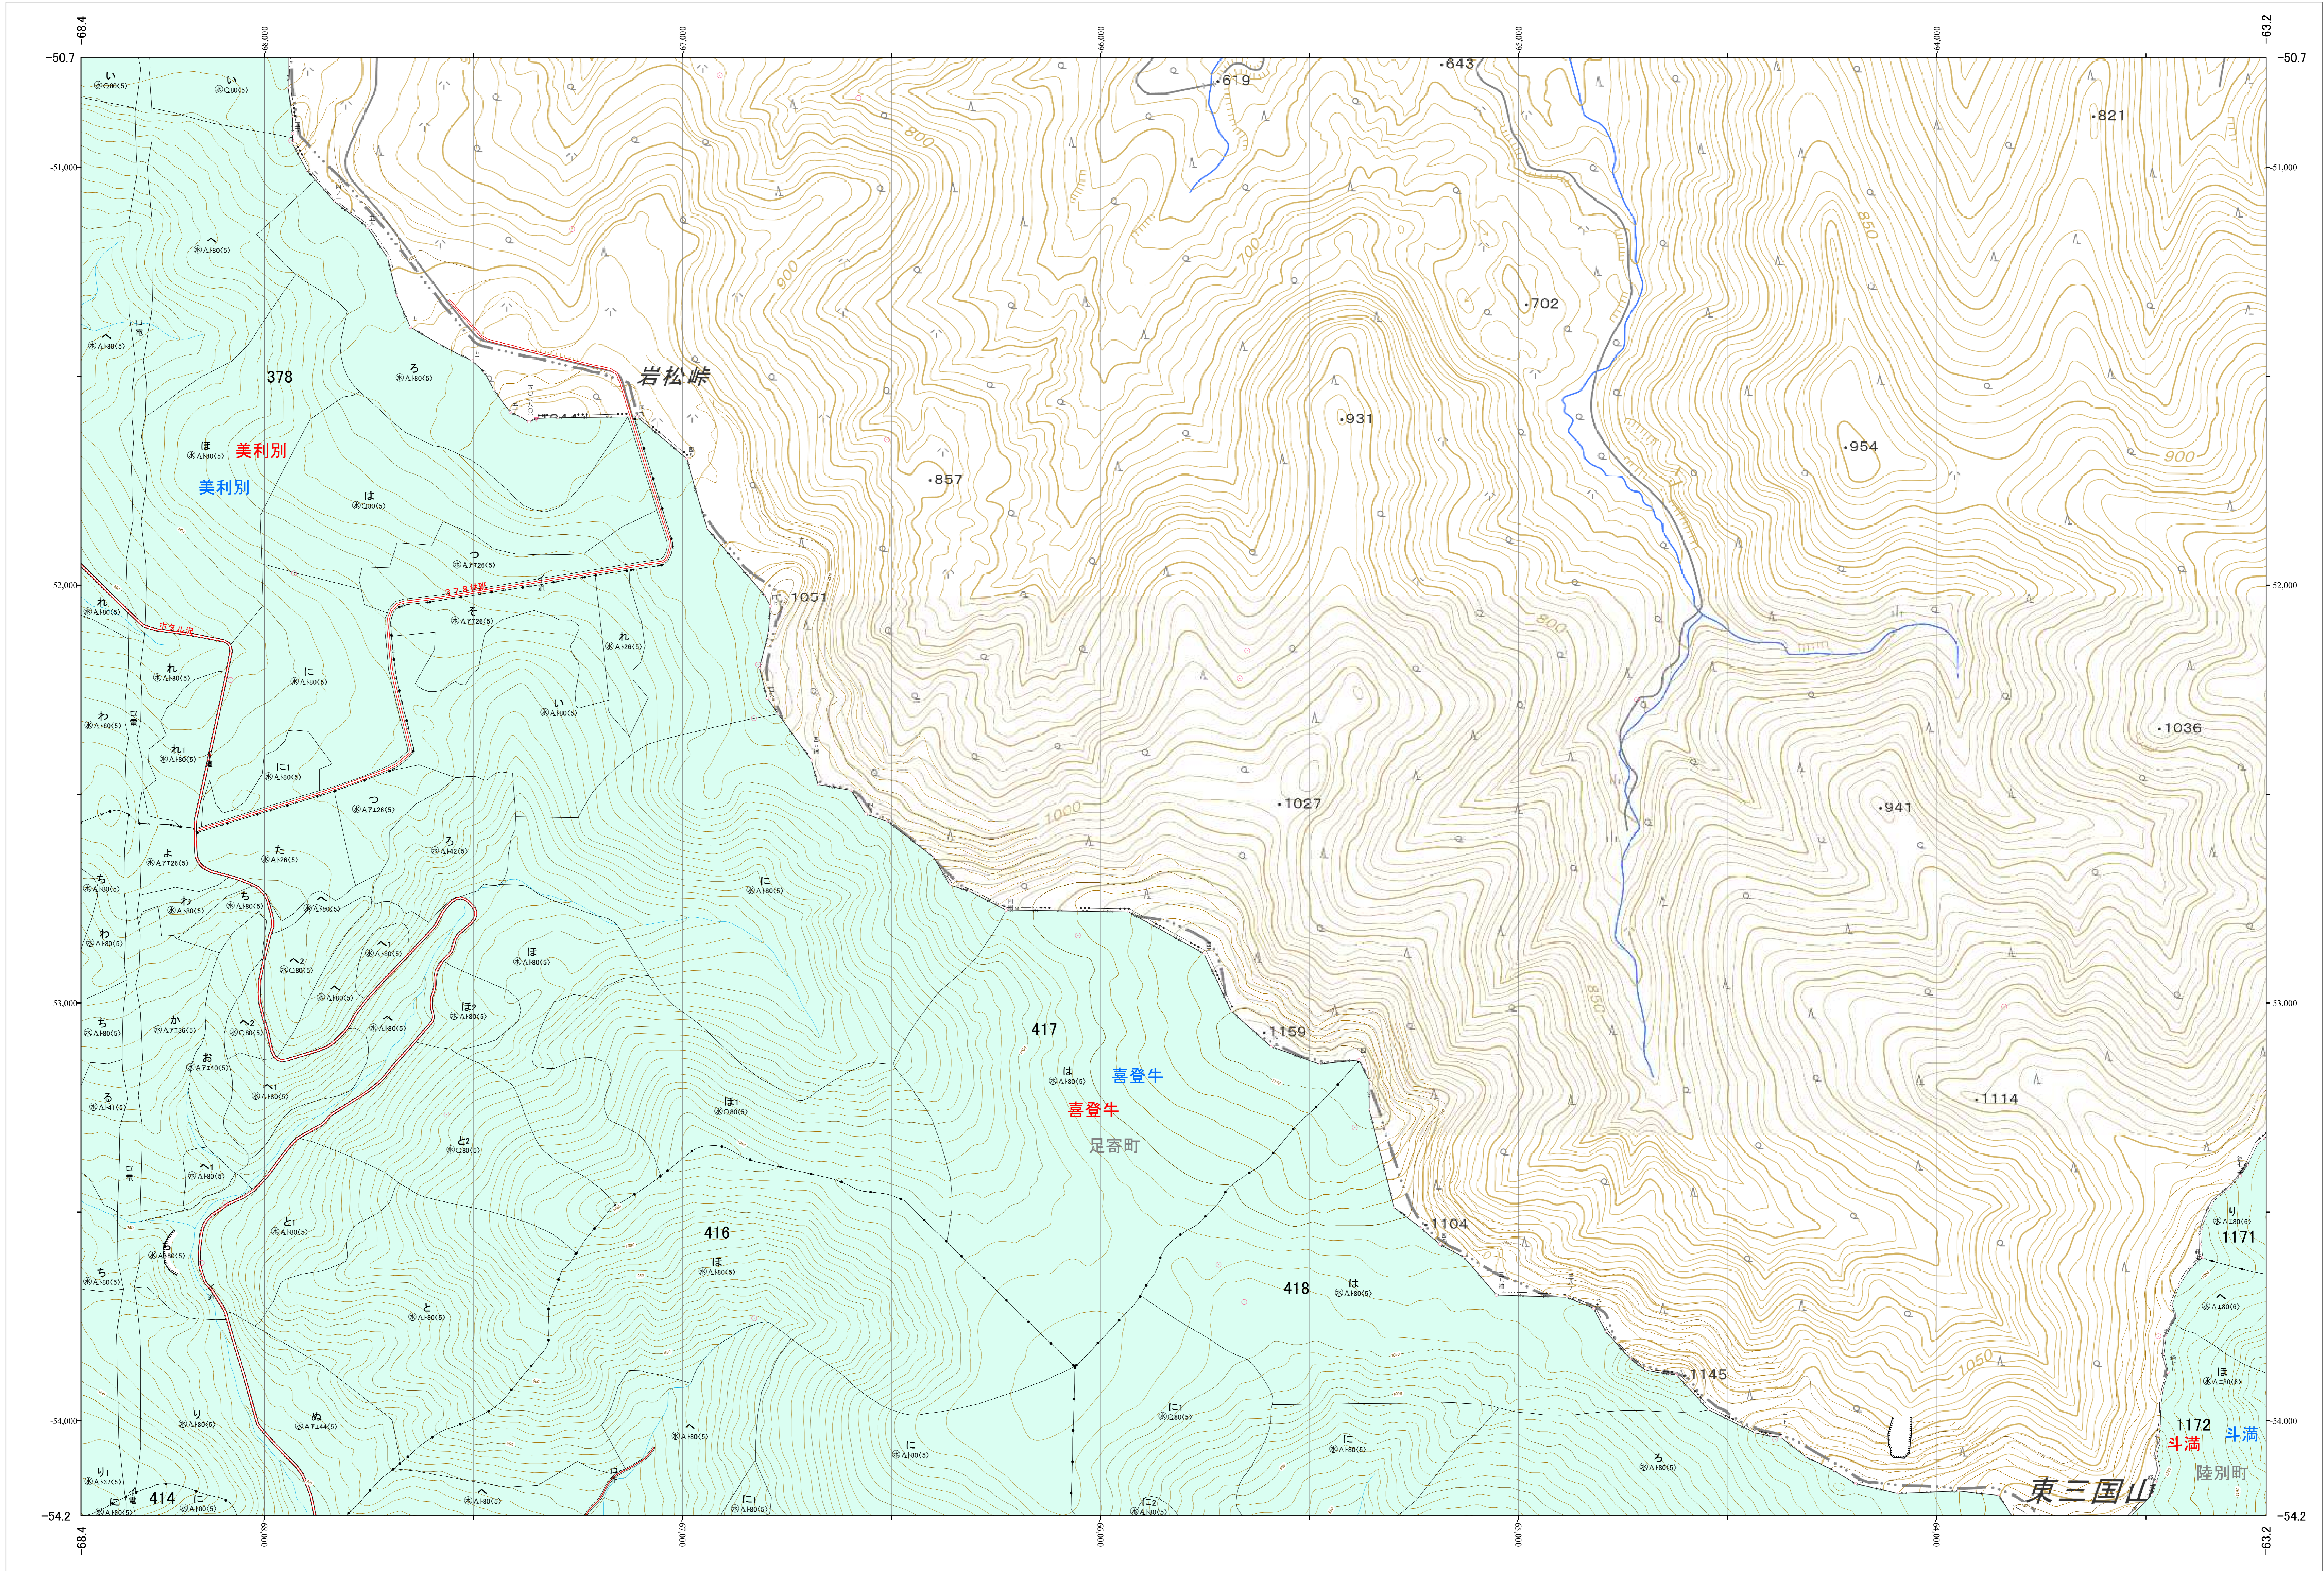

北海道森林管理局 十勝森林計画区
十勝東部森林管理署 基本図・国有林野施業実施計画図 9 (全159)

第13公共座標

十勝東部 9

林班番号: 0378・0414・0416~0418・1171~1172

北海道森林管理局 十勝東部森林管理署

林班番号: 0378・0414・0416~0418・1171~1172

令和五年度 第六次樹立

「測量法に基づく国土地理院長承認(使用) R 5JHs 635」
この地図は、国土地理院長の承認を得て、同院発行の電子地形図を用いて作成したものである。
第三者がさらに複製する場合には、国土地理院長の承認を得なければならない。