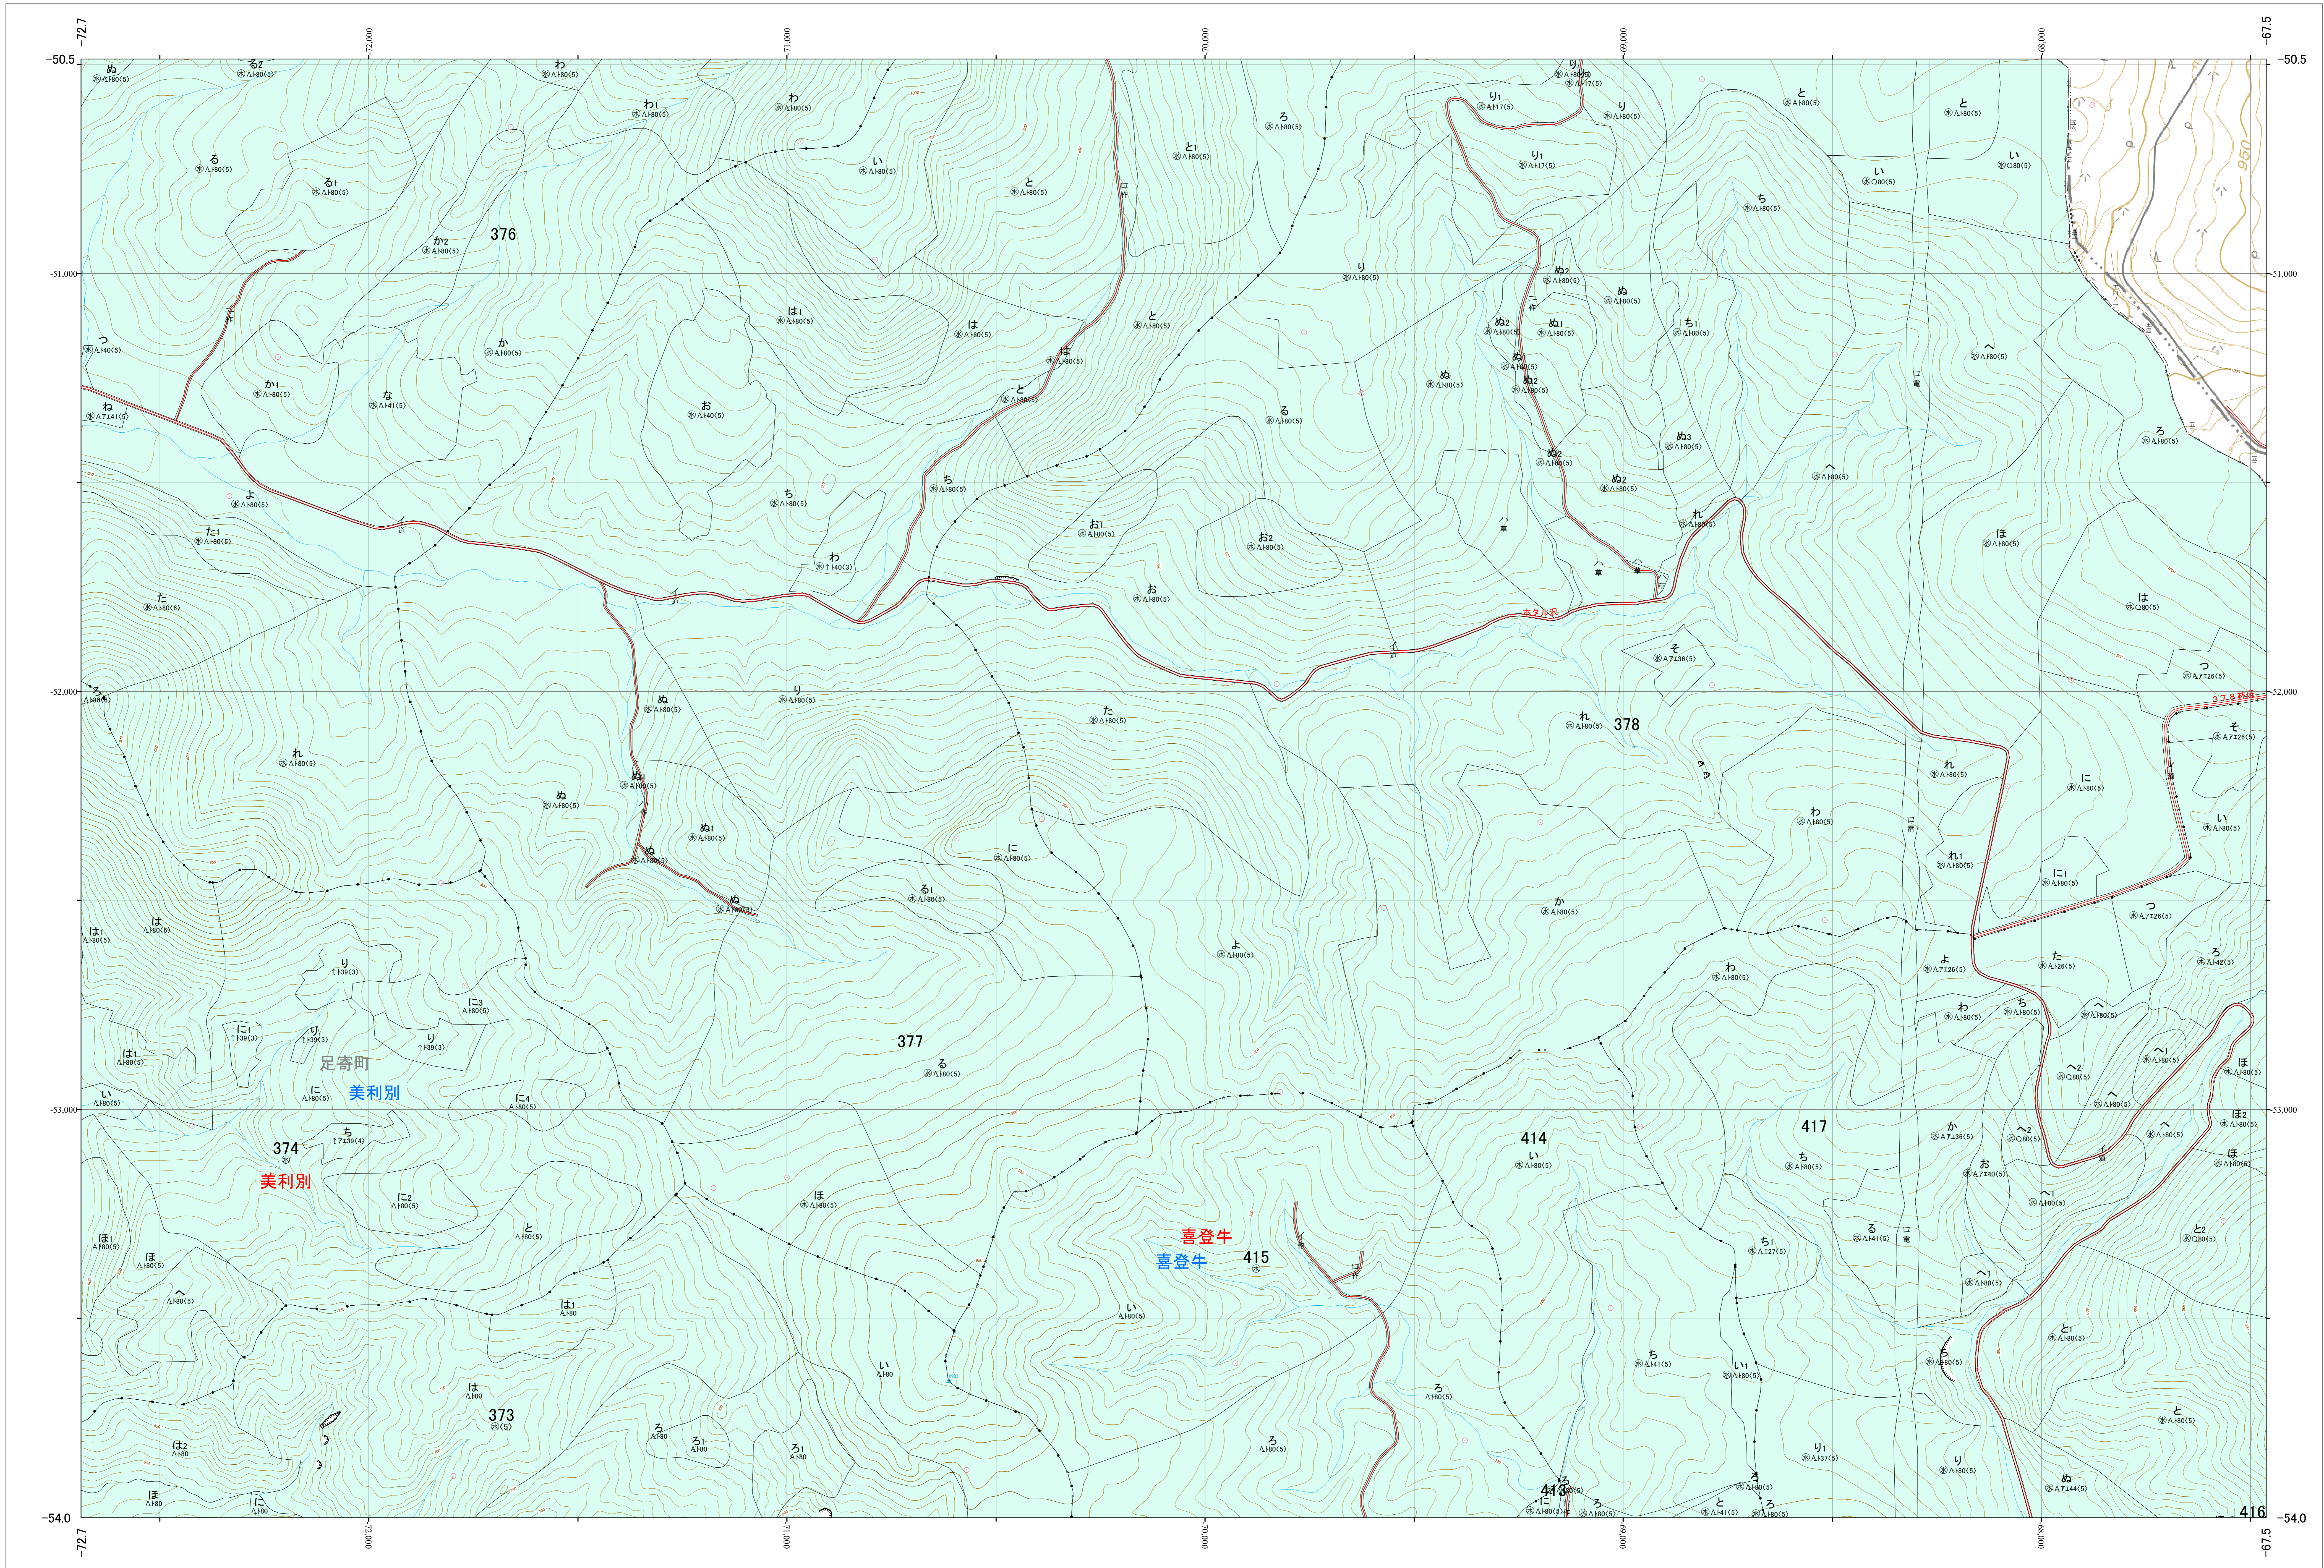

北海道森林管理局 十勝森林計画区
 十勝東部森林管理署 基本図・国有林野施業実施計画図 8 (全159)

第13公共座標

十勝東部 8

林班番号: 0373~0374・0376~0378・0413~0417

「測量法に基づく国土院院長承認(使用) R 5JHs 635」
 この地図は、国土院院長の承認を得て、同院発行の電子地形図を用いて作成したものである。
 第三者がさらに複製する場合には、国土院院長の承認を得なければならない。

北海道森林管理局 十勝東部森林管理署

林班番号: 0373~0374・0376~0378・0413~0417

令和五年度 第六次樹立

十勝東部 8