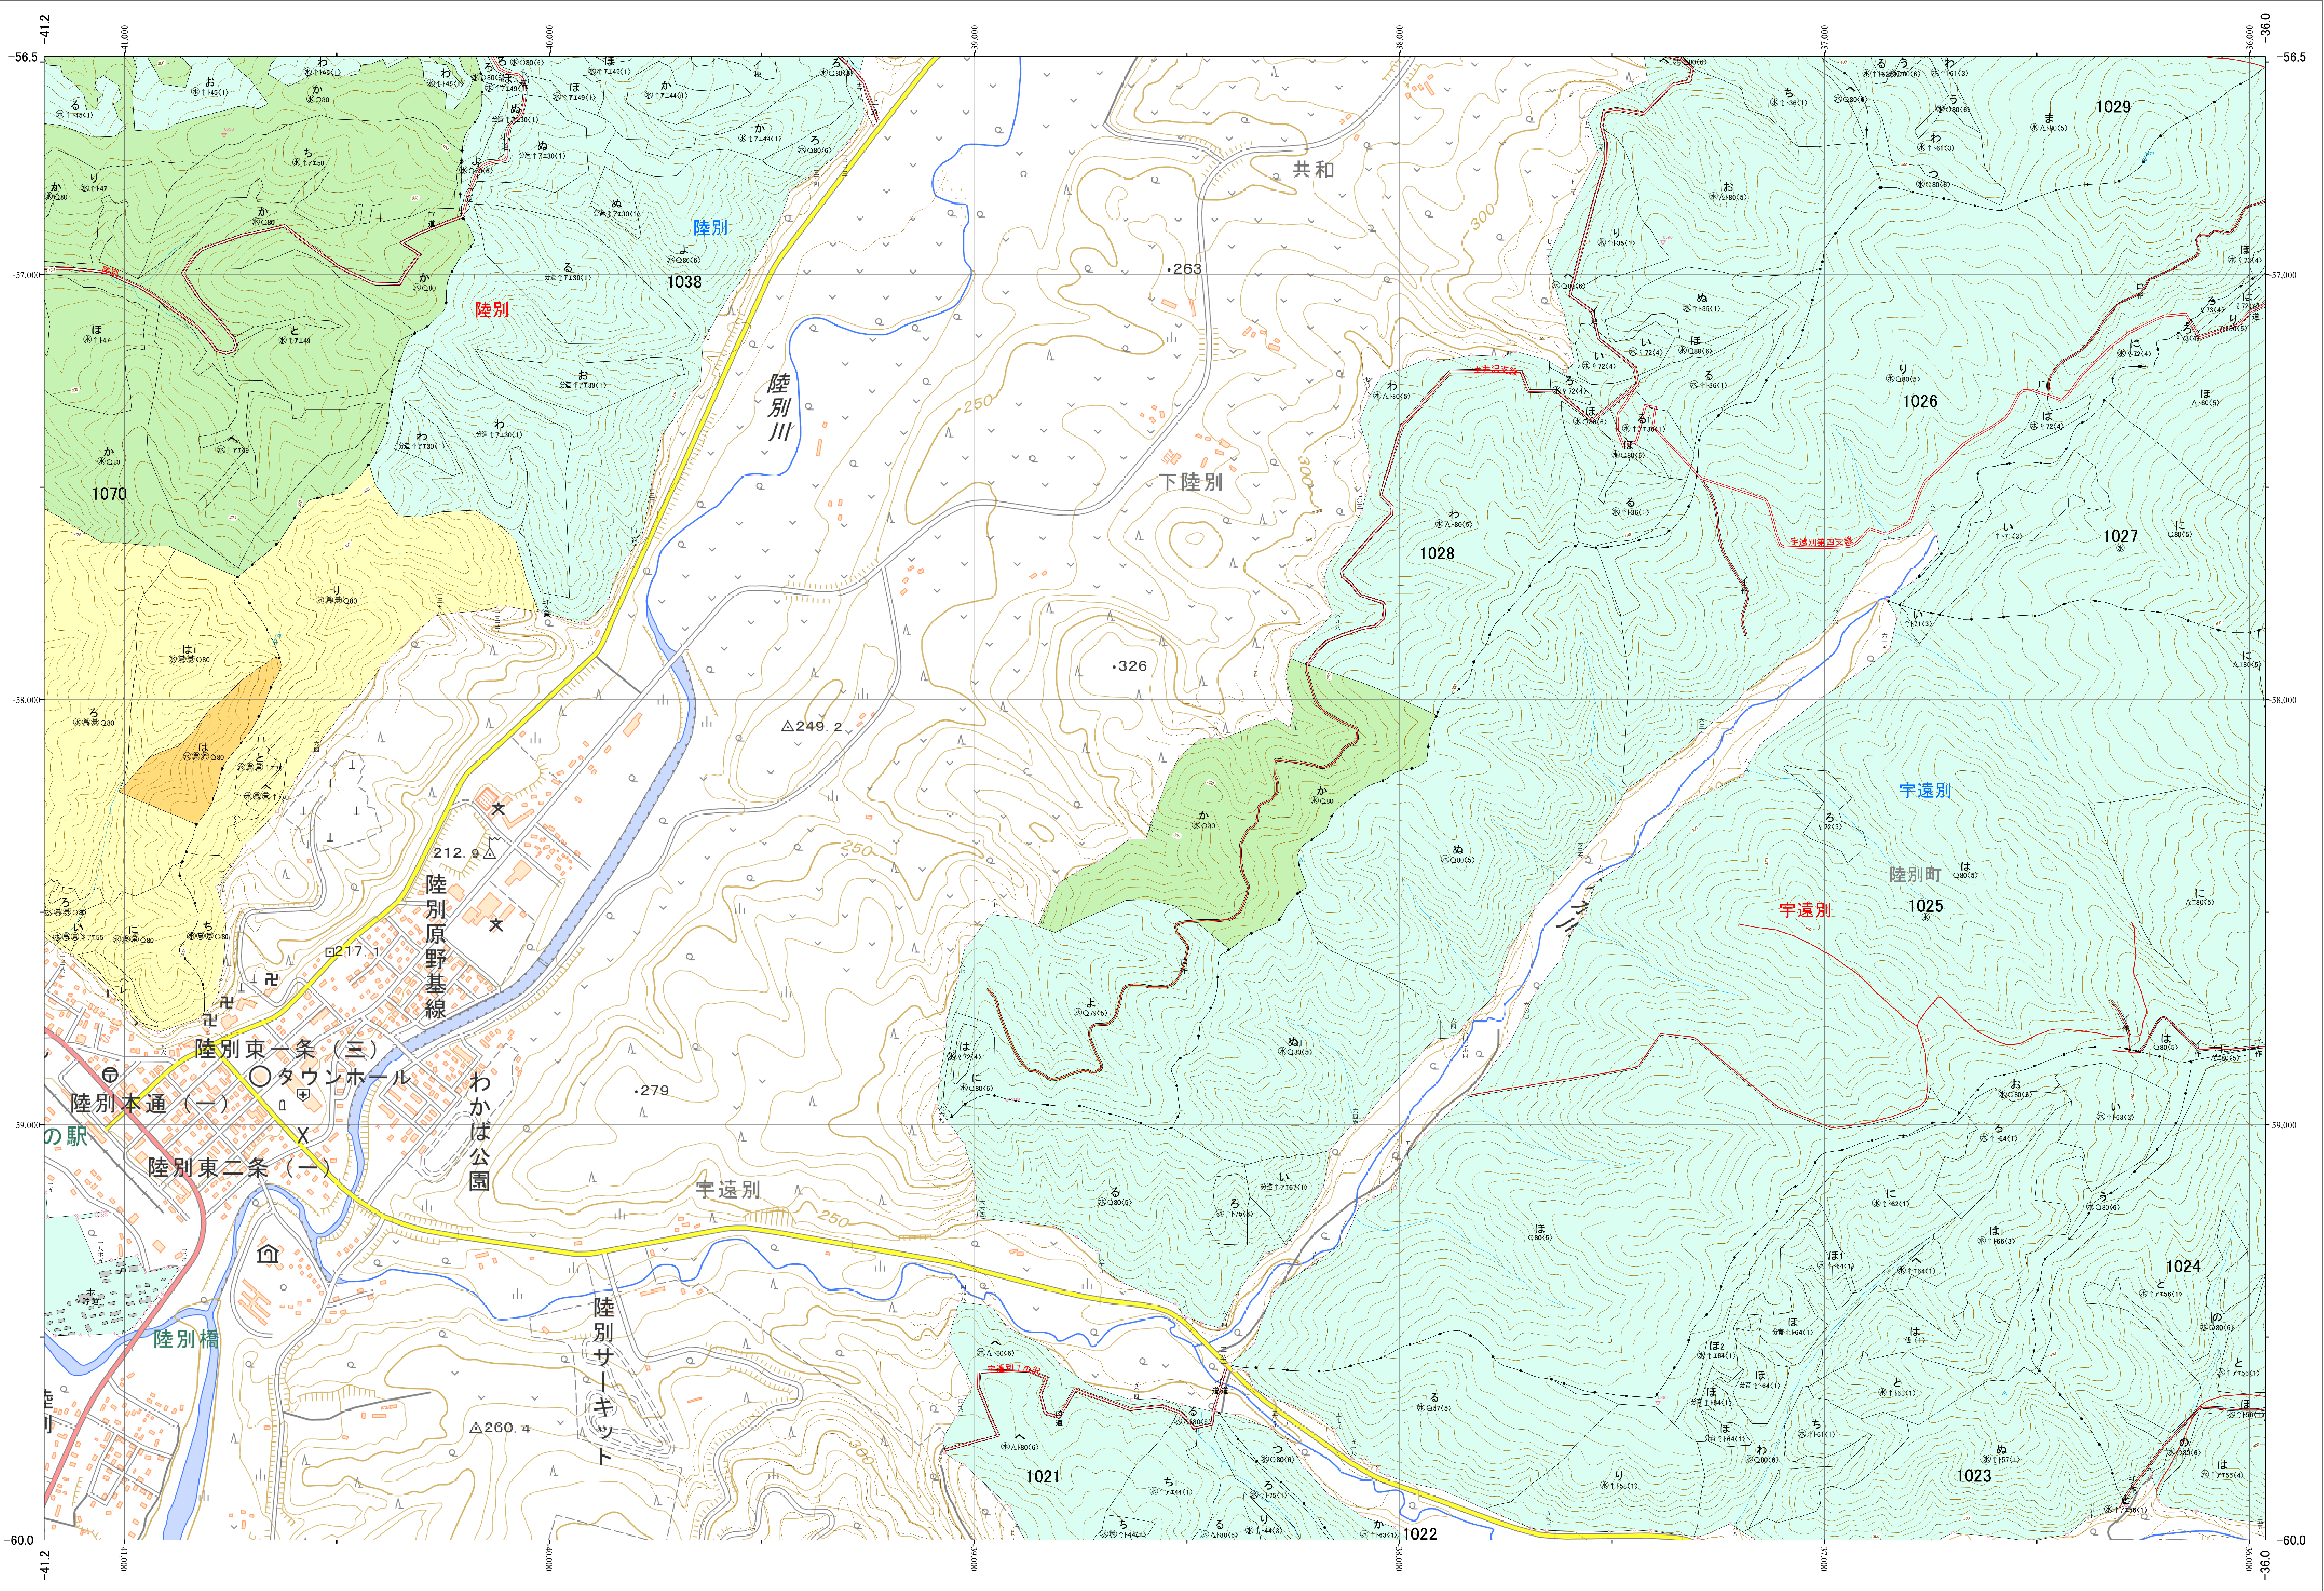

北海道森林管理局 十勝森林計画区
 十勝東部森林管理署 基本図・国有林野施業実施計画図 152 (全159)

第13公共座標

十勝東部 152

林班番号: 1021~1029・1038~1039・1070

令和五年度 第六次樹立

林班番号: 1021~1029・1038~1039・1070

北海道森林管理局 十勝東部森林管理署

十勝東部 152

「測量法に基づく国土地理院長承認(使用) R 5JHs 635」
 この地図は、国土地理院長の承認を得て、同院発行の電子地形図を用いて作成したものである。
 第三者がさらに複製する場合には、国土地理院長の承認を得なければならない。