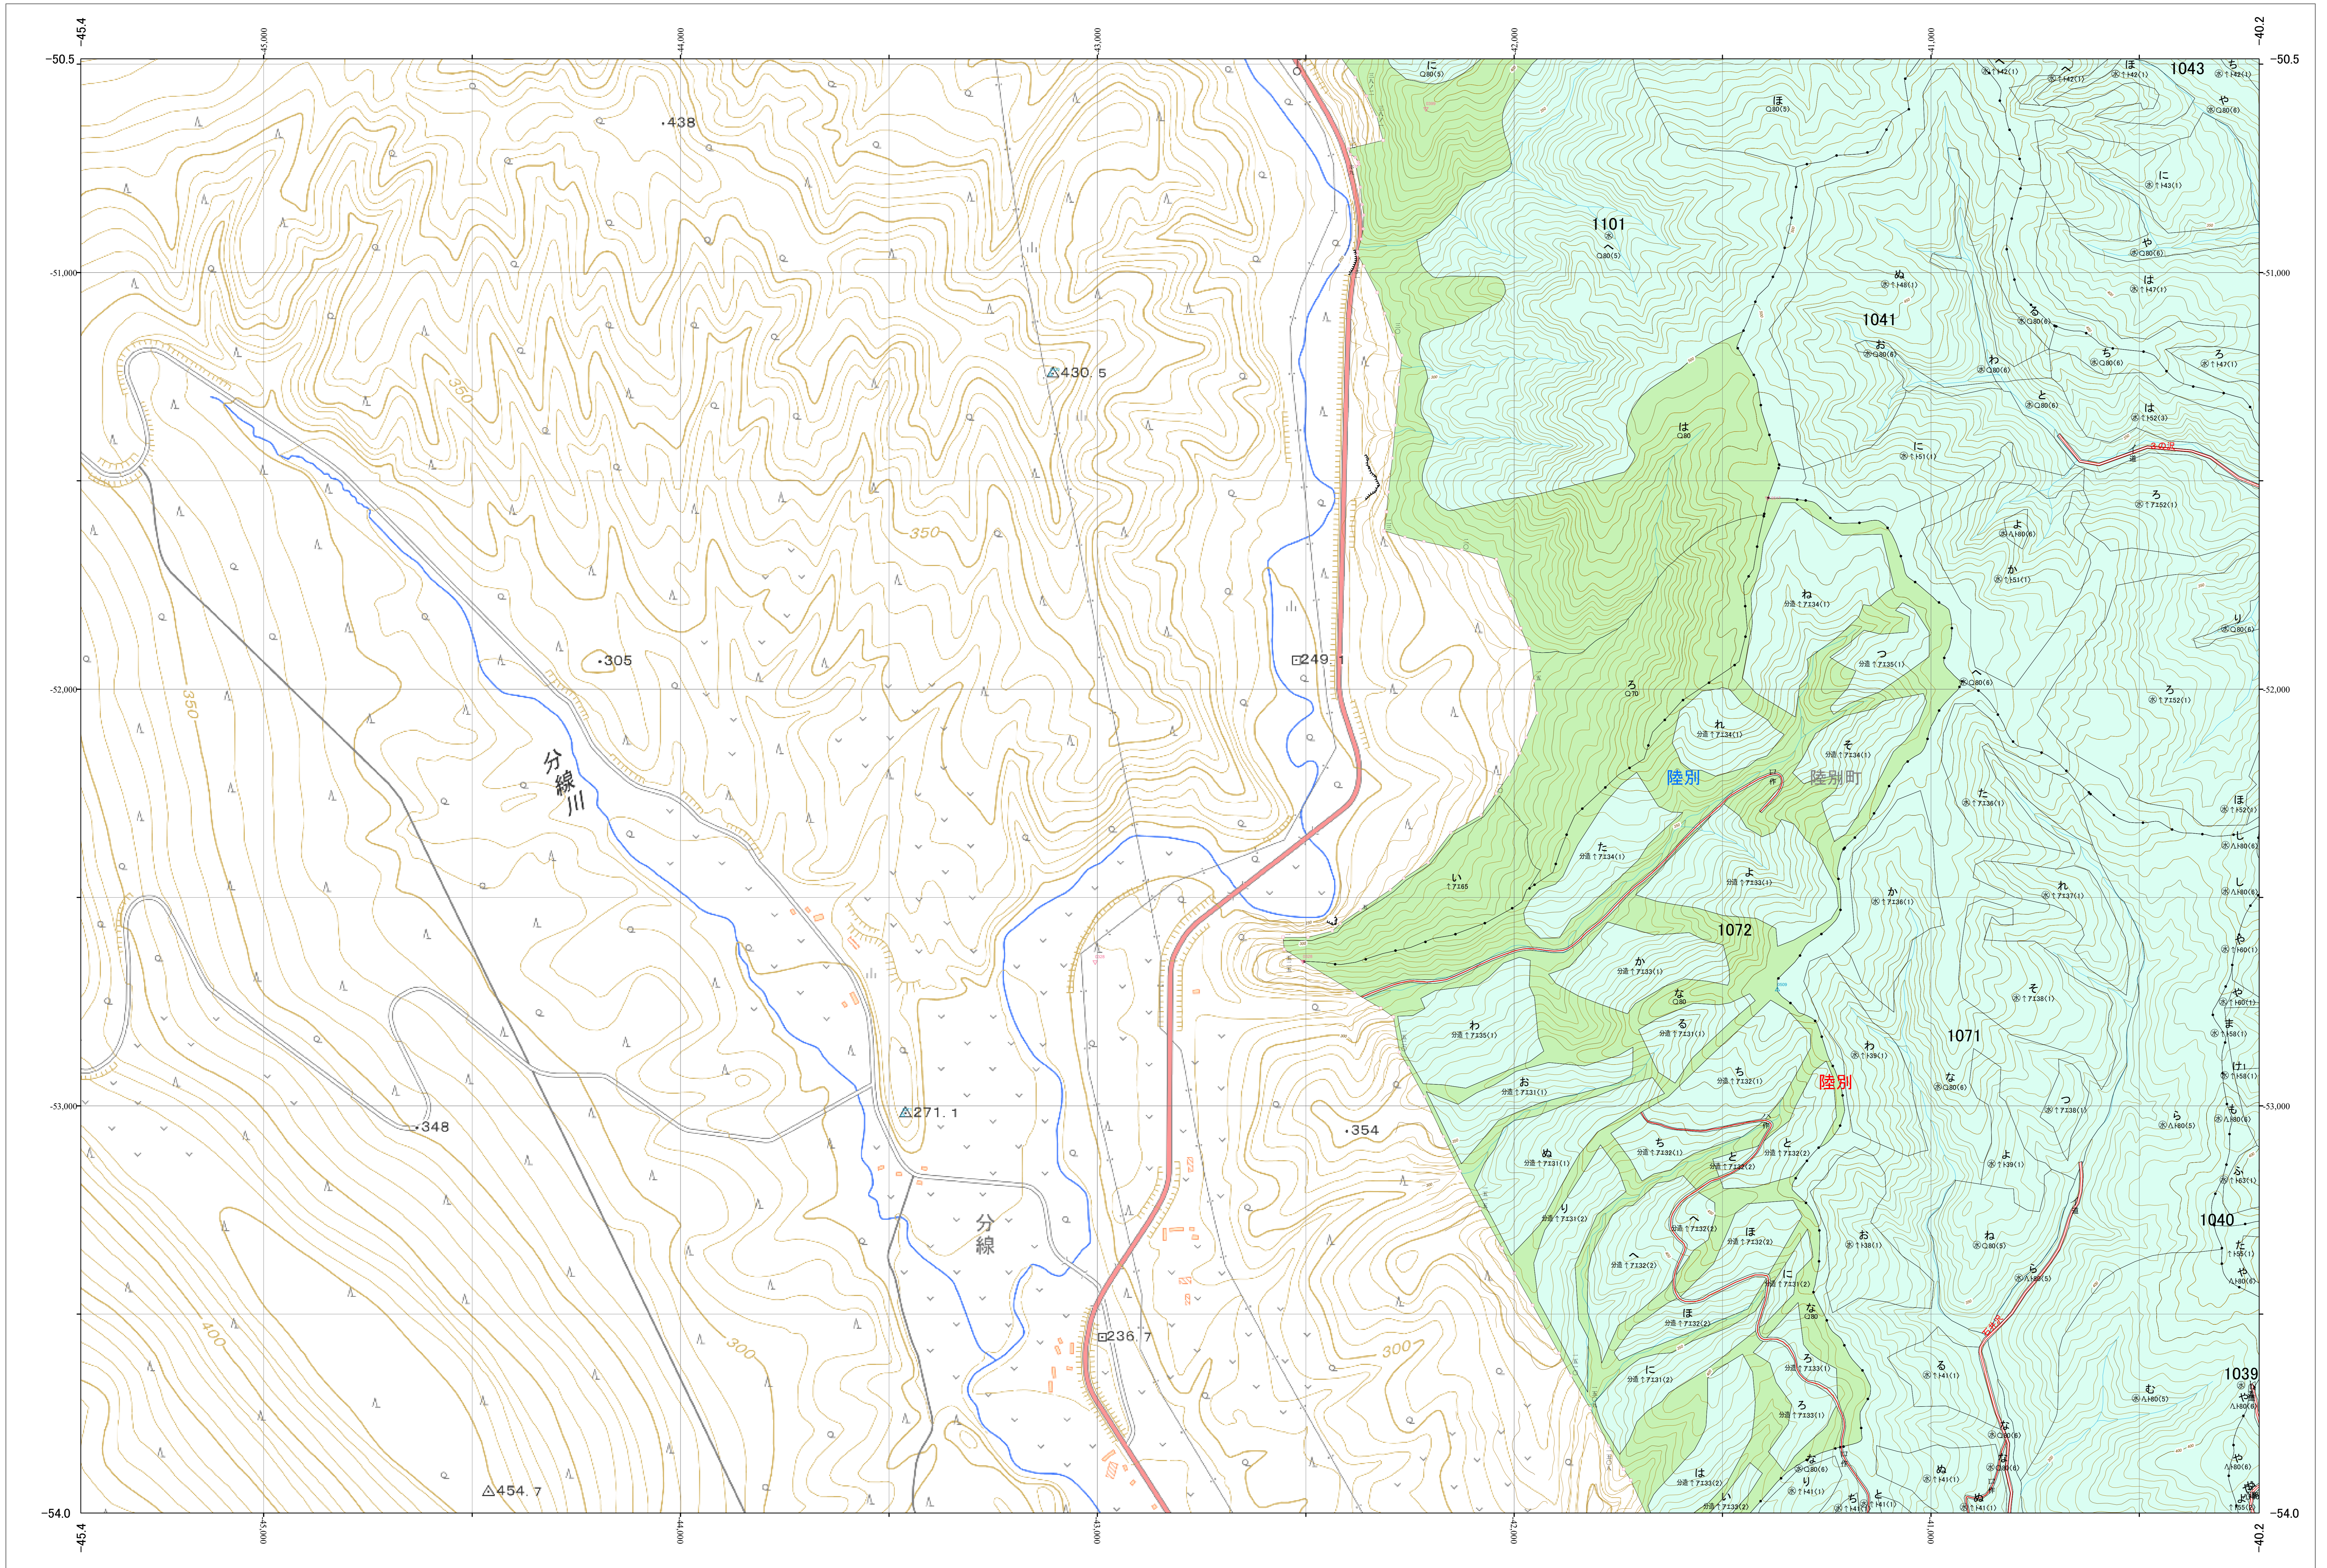

北海道森林管理局 十勝森林計画区
十勝東部森林管理署 基本図・国有林野施業実施計画図 136 (全159)

第13公共座標

十勝東部 136

林班番号: 1040~1041・1043・1071~1072・1101

林班番号: 1040~1041・1043・1071~1072・1101

北海道森林管理局 十勝東部森林管理署

十勝東部 136

「測量法に基づく国土地理院長承認(使用) R 5JHs 635」
この地図は、国土地理院長の承認を得て、同院発行の電子地形図を用いて作成したものである。
第三者がさらに複製する場合には、国土地理院長の承認を得なければならない。