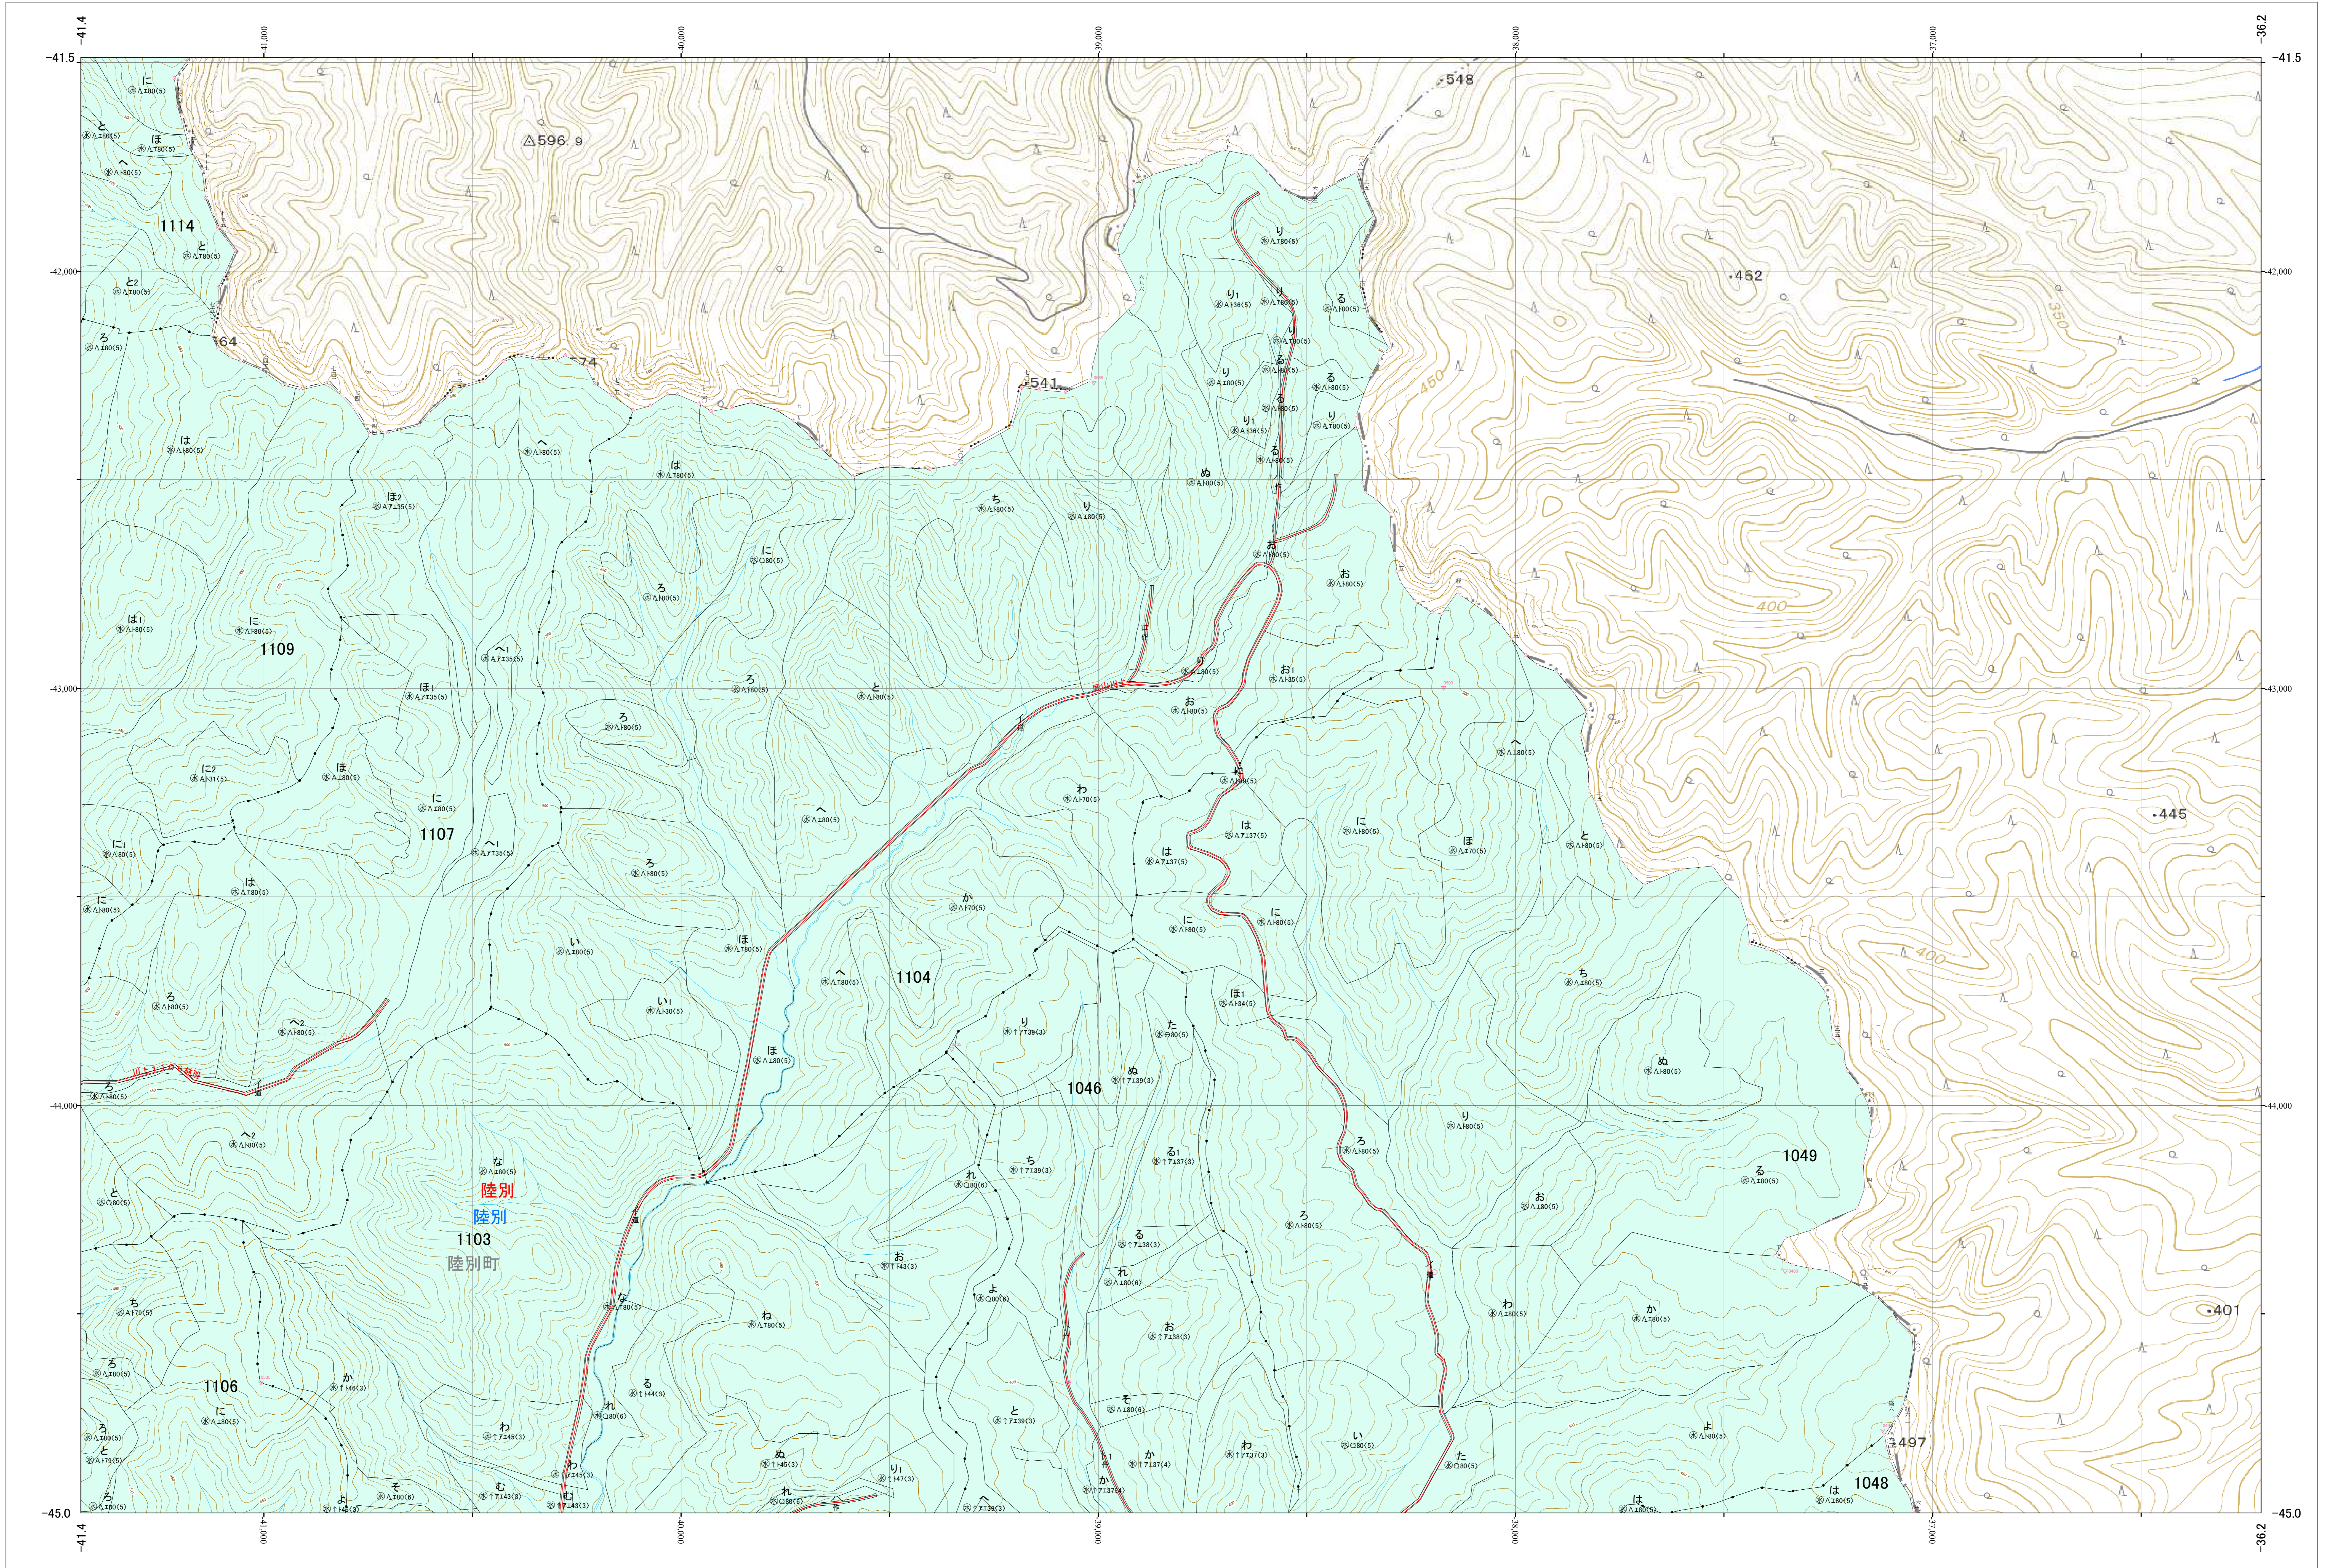

北海道森林管理局 十勝森林計画区  
十勝東部森林管理署 基本図・国有林野施業実施計画図 118 (全159)

第13公共座標

十勝東部 118

林班番号: 1046・1048～1049・1103～1104・1106～1107・1109・1114

令和五年度 第六次樹立

「測量法に基づく国土院院長承認(使用) R 5JHs 635」  
この地図は、国土院院長の承認を得て、同院発行の電子地形図を用いて作成したものである。  
第三者がさらに複製する場合には、国土院院長の承認を得なければならない。

林班番号: 1046・1048～1049・1103～1104・1106～1107・1109・1114

北海道森林管理局 十勝東部森林管理署  
十勝東部 118