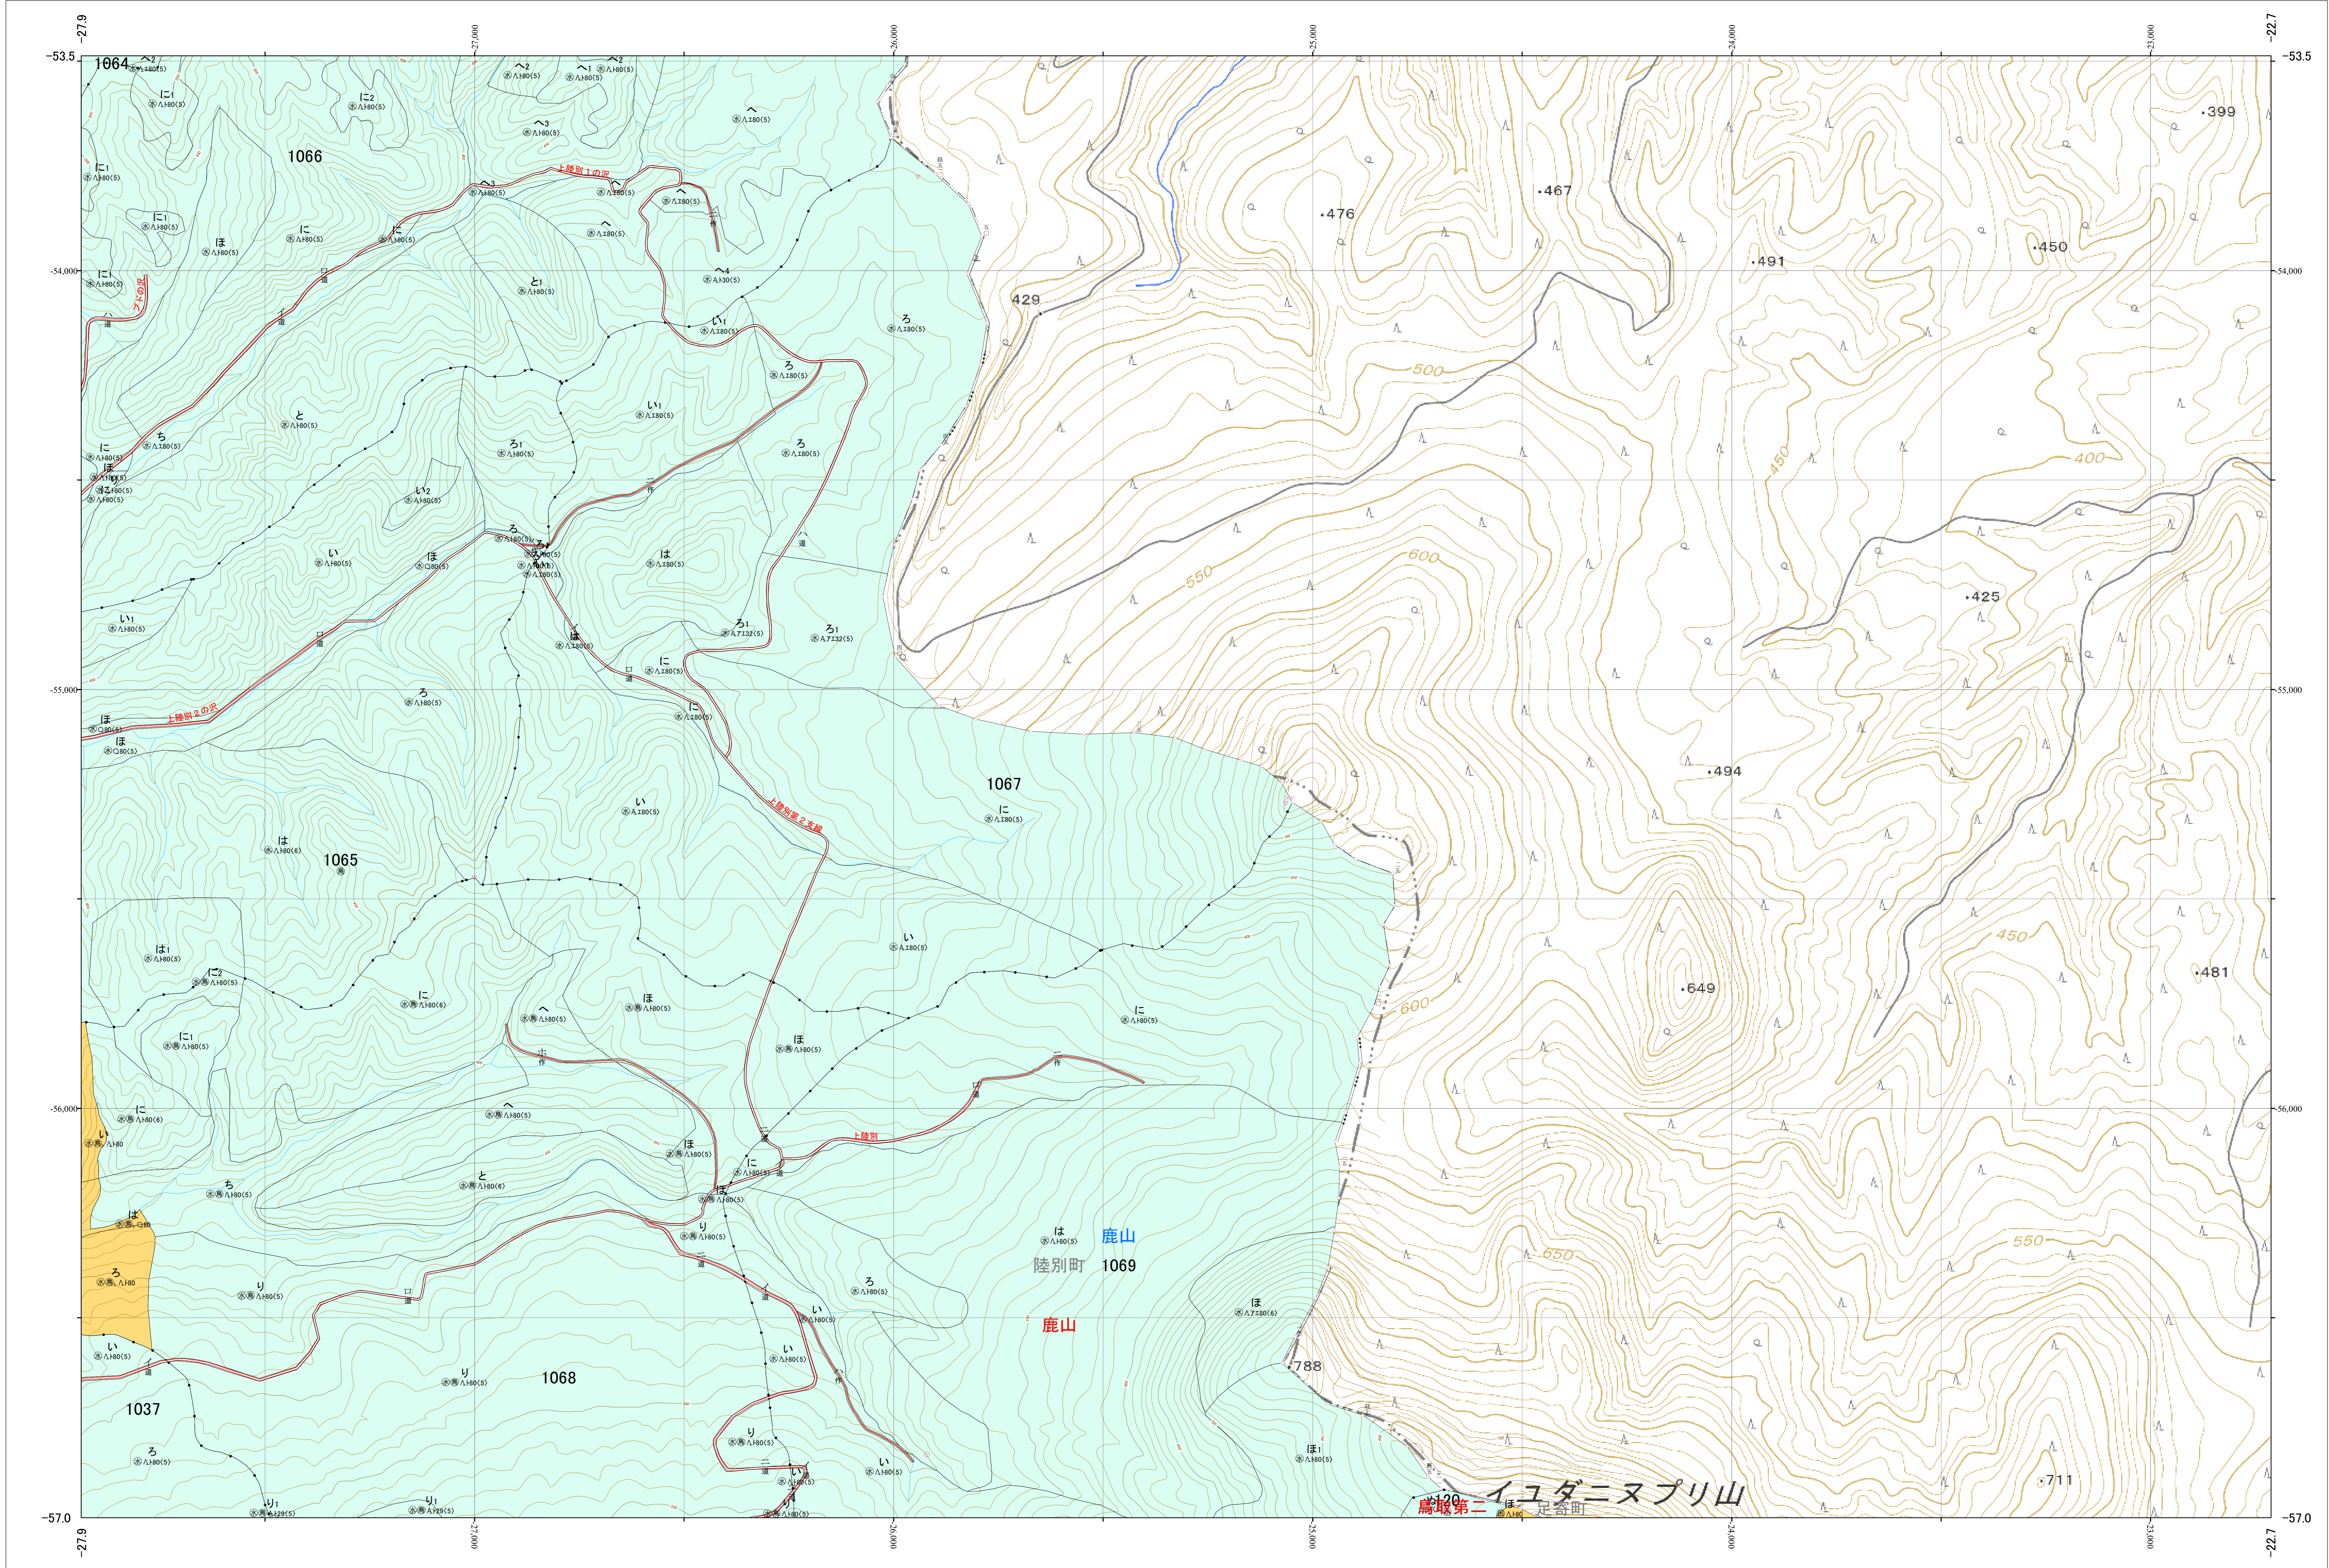

北海道森林管理局 十勝森林計画区  
十勝東部森林管理署 基本図・国有林野施業実施計画図 147 (全159)

第13公共座標

林班番号: 0120・1037・1064~1069

十勝東部 147

北海道森林管理局 十勝東部森林管理署

林班番号: 0120・1037・1064~1069  
令和五年度 第六次樹立

1:5,000  
0 100 200 300 400 500 1,000m

「測量法に基づく国土院院長承認(使用) R 5JHs 635」  
この地図は、国土院院長の承認を得て、同院発行の電子地形図を用いて作成したものである。  
第三者がさらに複製する場合には、国土院院長の承認を得なければならない。

十勝東部 147