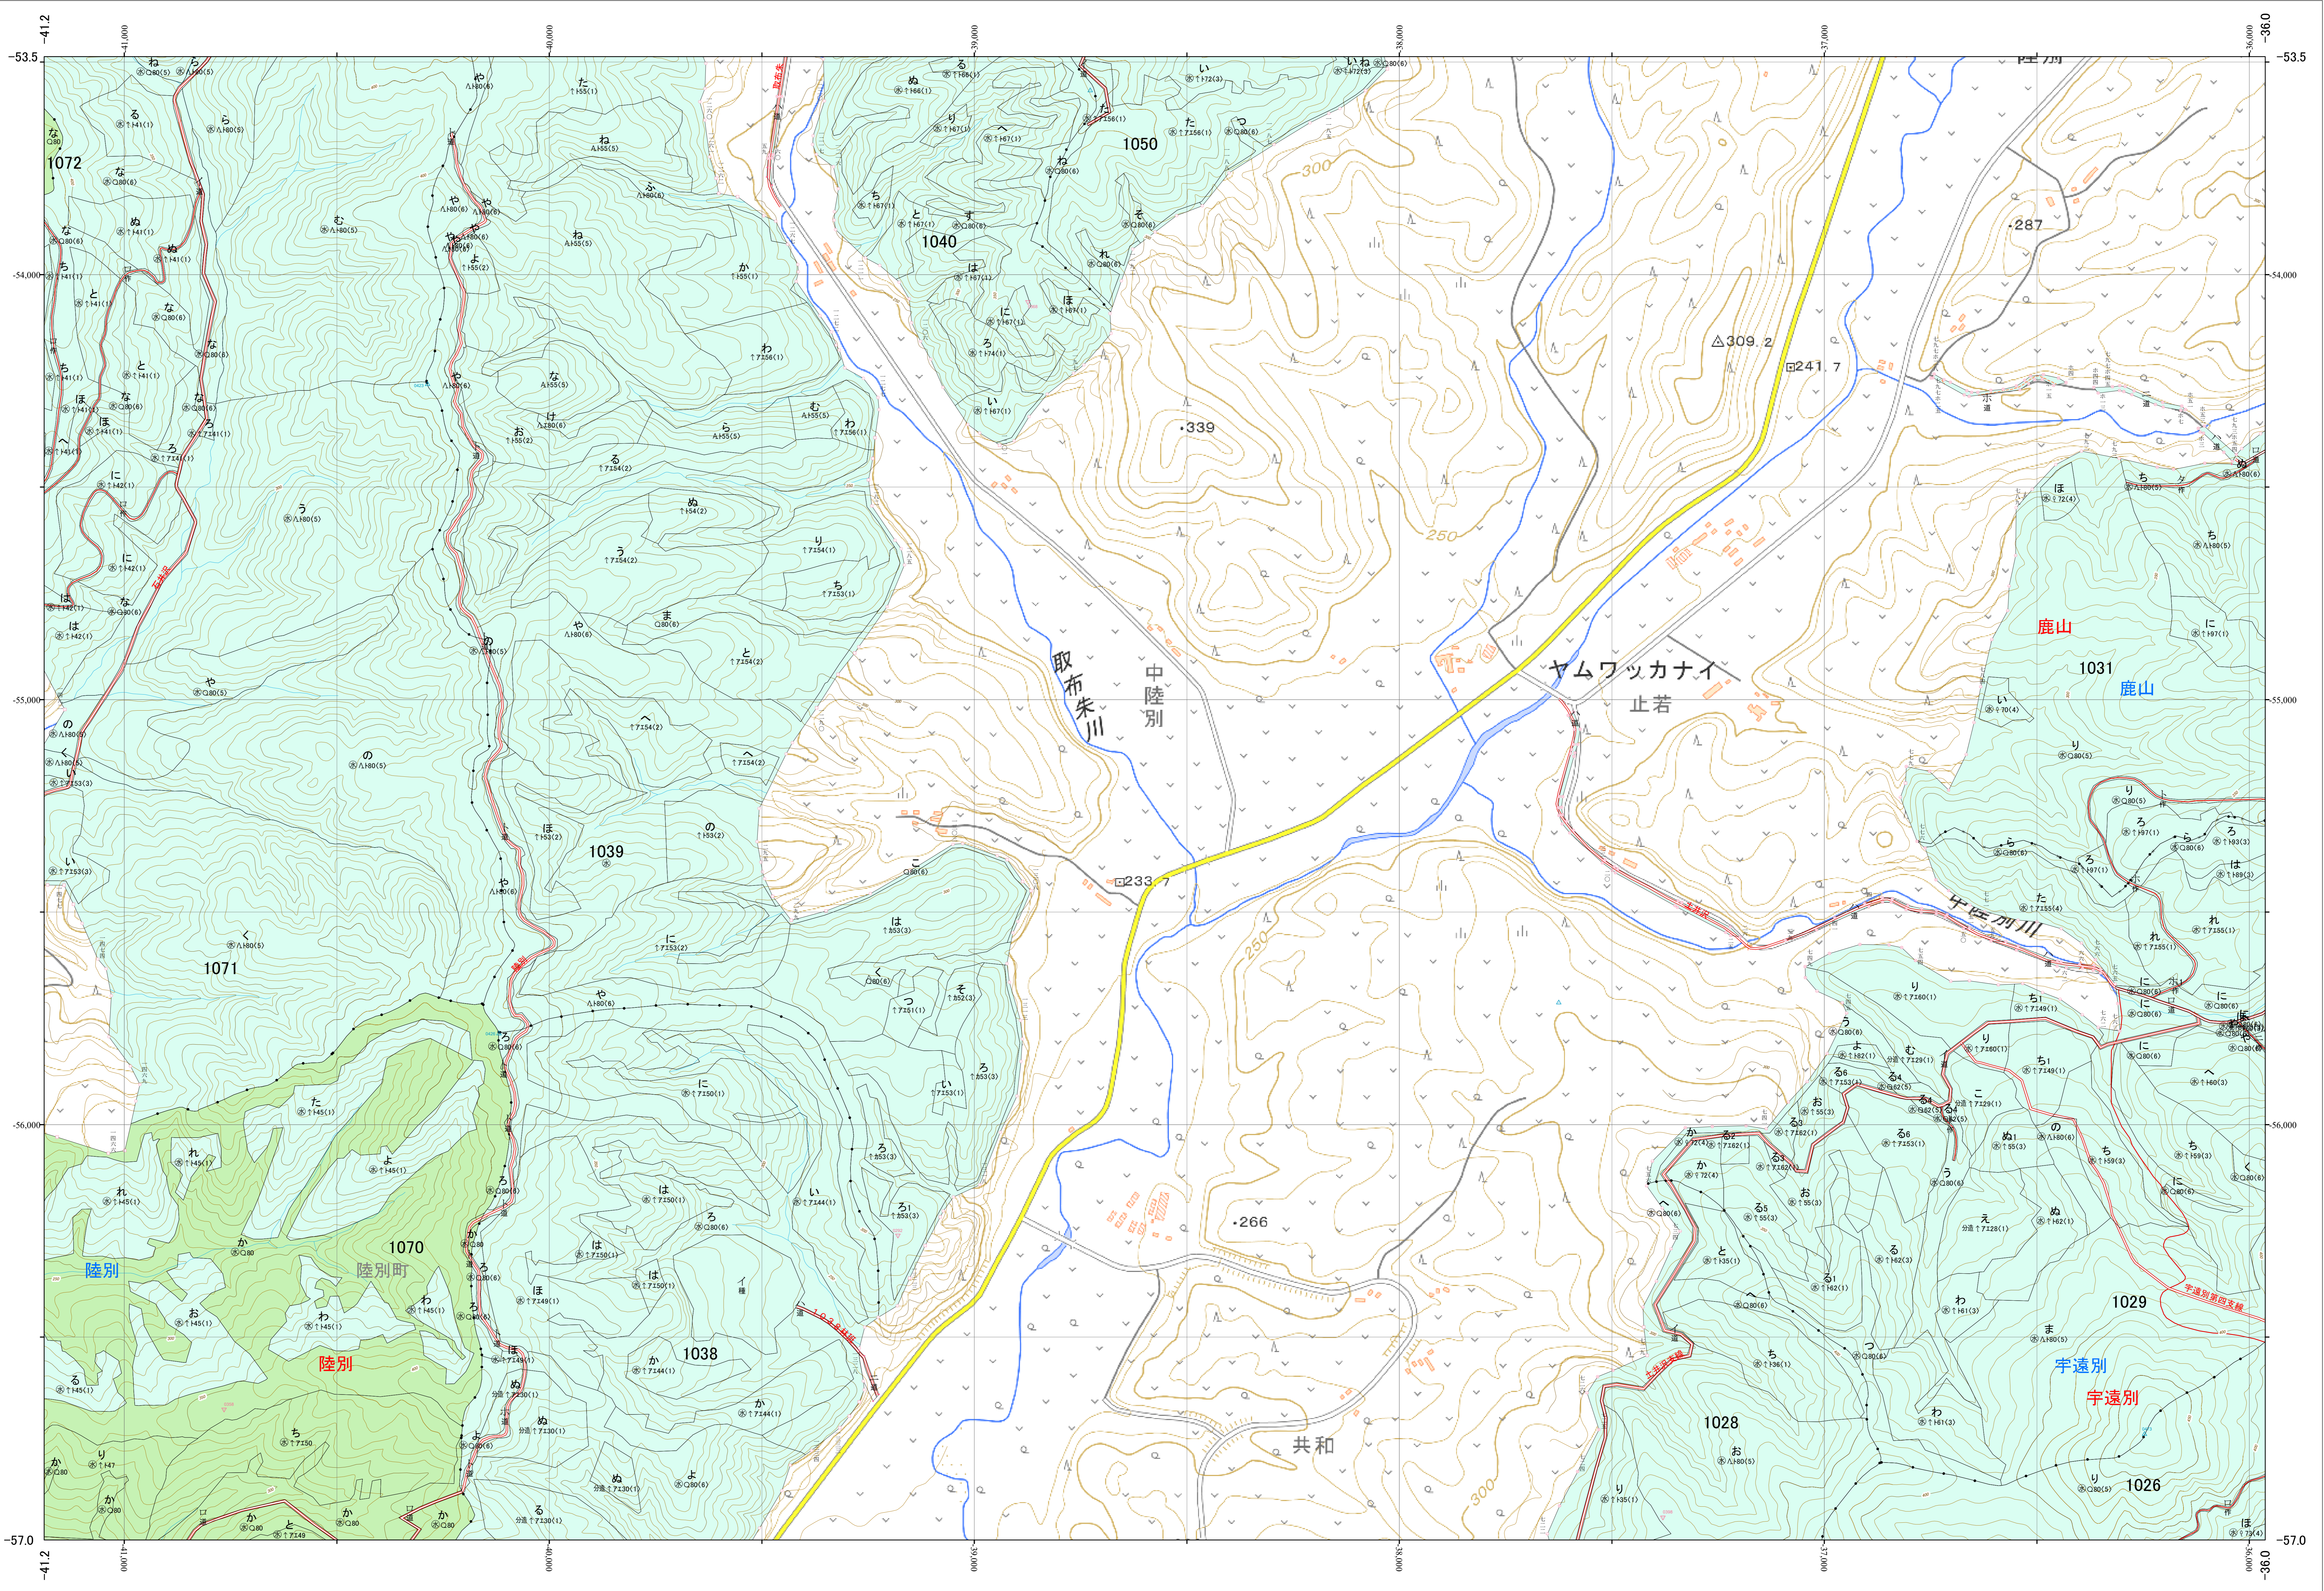

北海道森林管理局 十勝森林計画区
 十勝東部森林管理署 基本図・国有林野施業実施計画図 145 (全159)

第13公共座標

十勝東部 145

林班番号: 1026~1029・1031~1032・1038~1040・1050・1070~1072

令和五年度 第六次樹立

林班番号: 1026~1029・1031~1032・1038~1040・1050・1070~1072

北海道森林管理局 十勝東部森林管理署

十勝東部 145

「測量法に基づく国土地理院長承認(使用) R 5JHs 635」
 この地図は、国土地理院長の承認を得て、同院発行の電子地形図を用いて作成したものである。
 第三者がさらに複製する場合には、国土地理院長の承認を得なければならない。