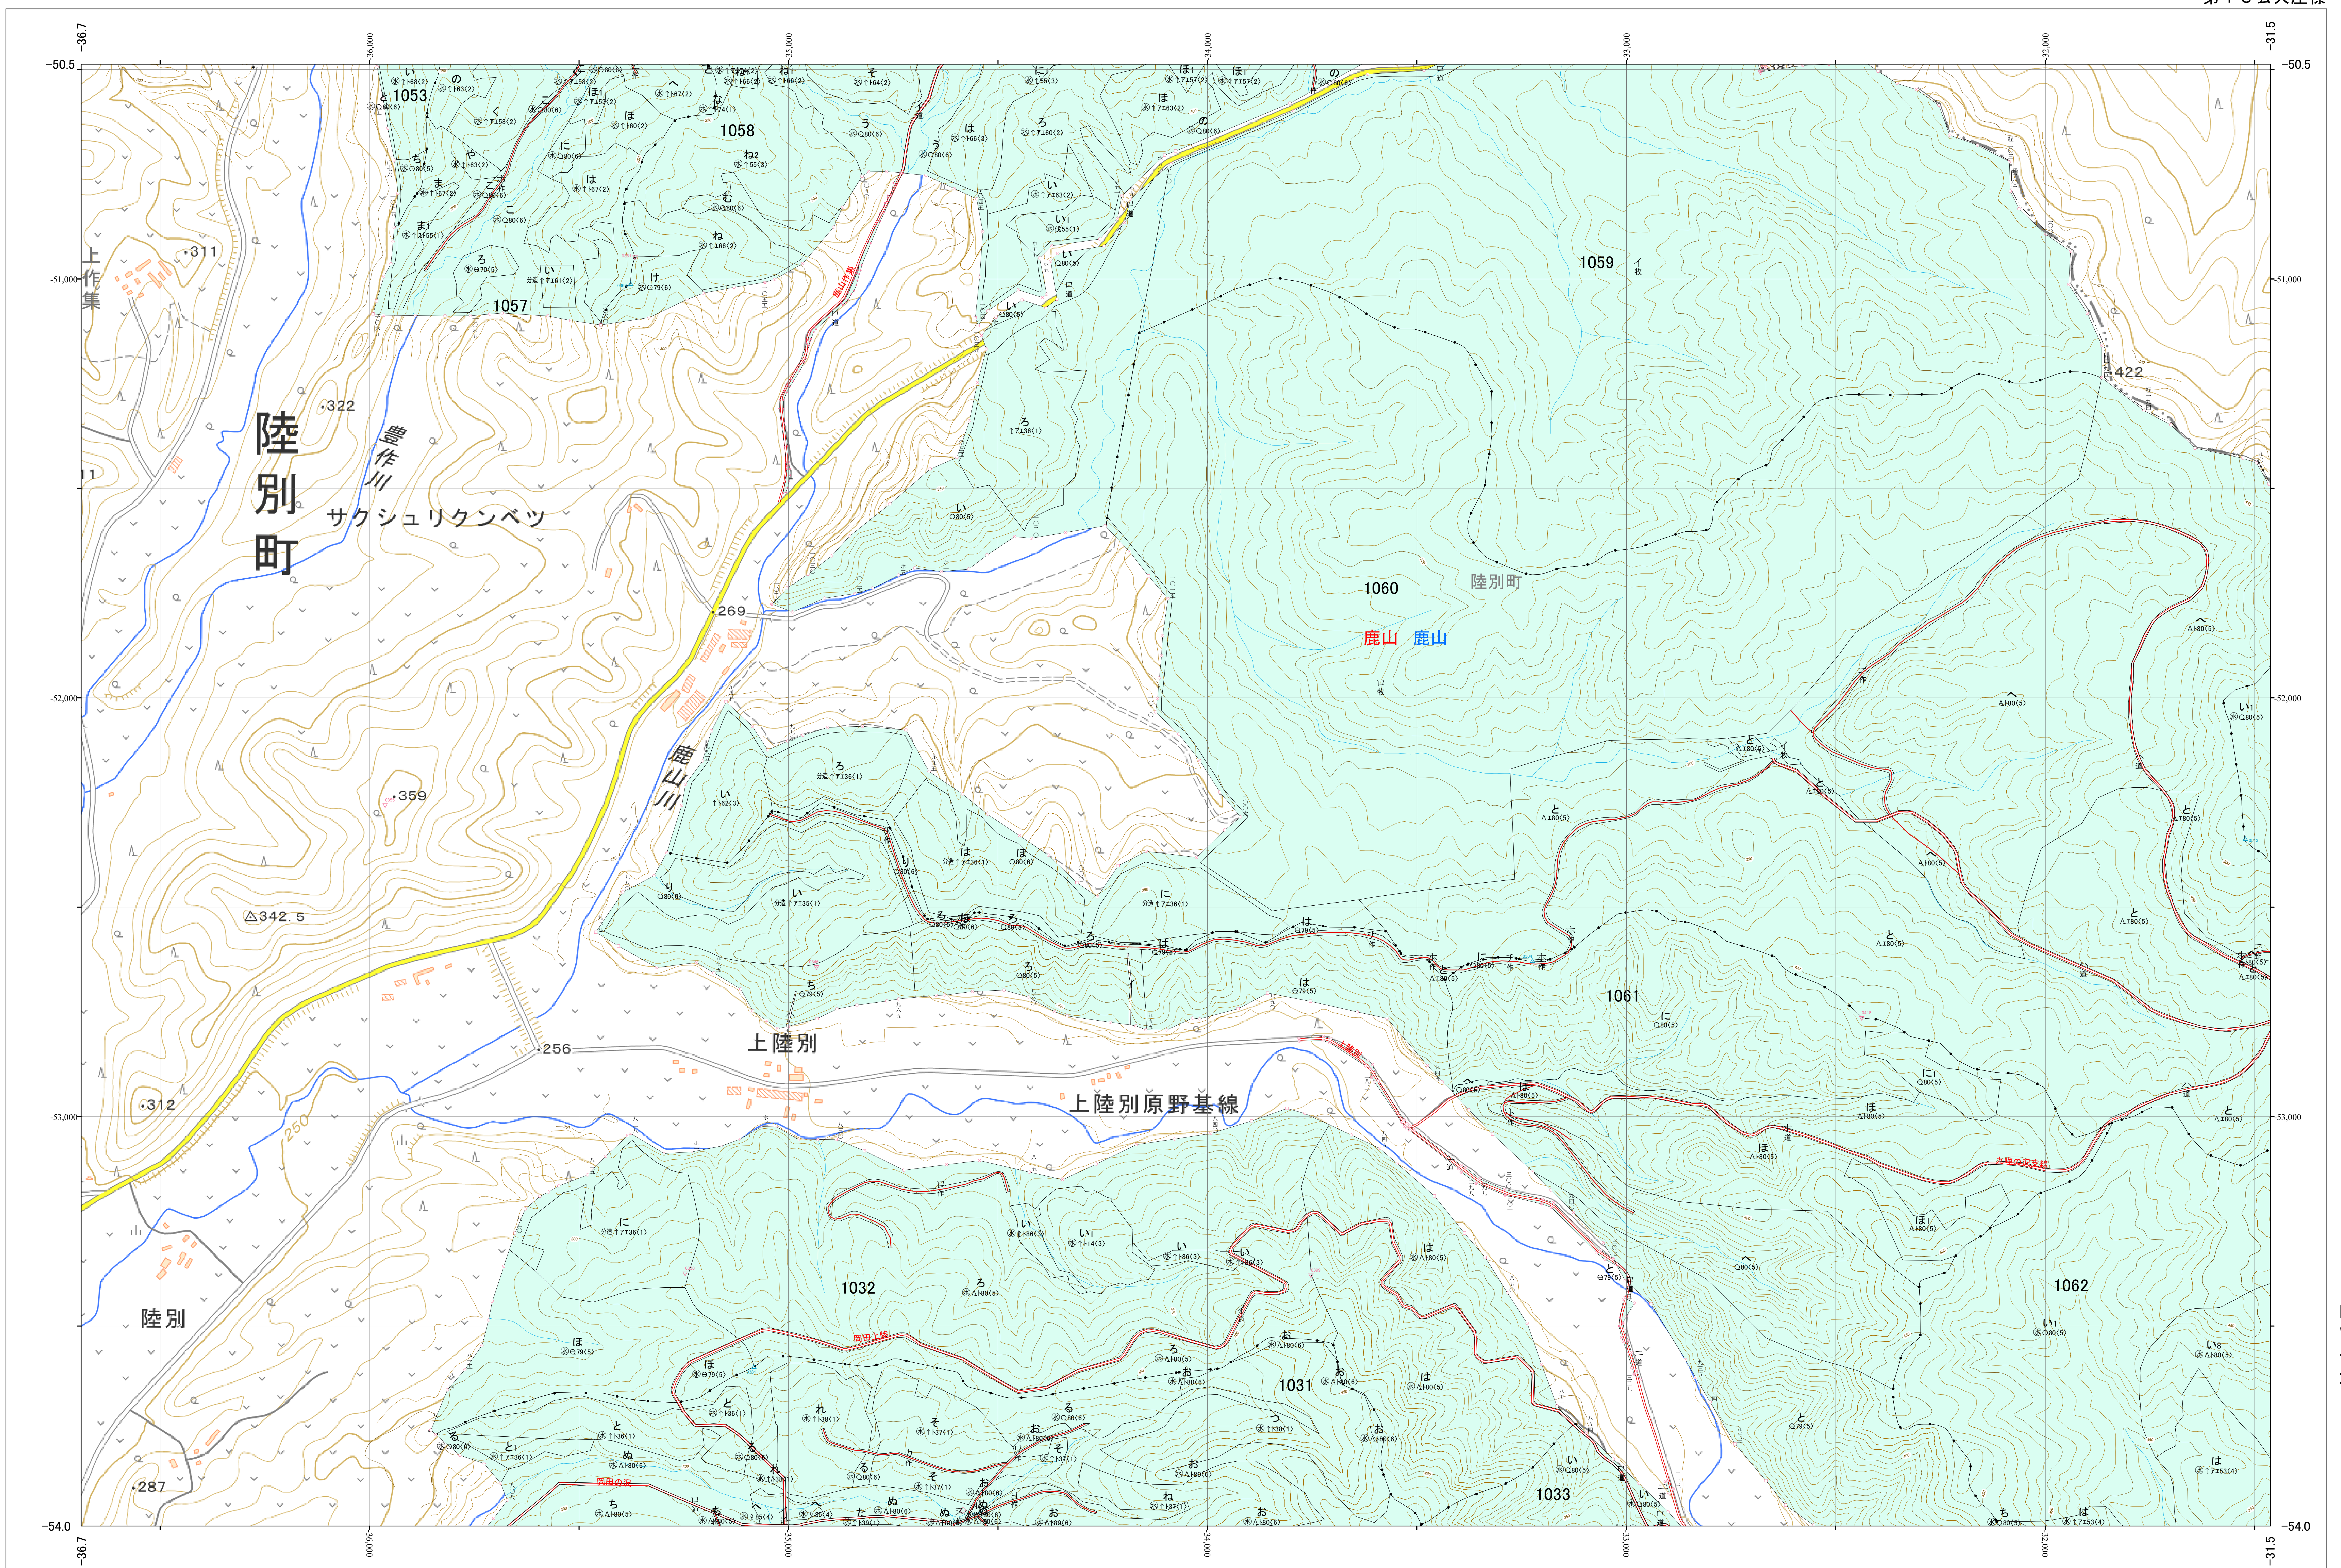

北海道森林管理局 十勝森林計画区  
十勝東部森林管理署 基本図・国有林野施業実施計画図 138 (全159)

第13公共座標

十勝東部 138

林班番号: 1031~1033・1053・1055・1057~1062  
令和五年度 第六次樹立

林班番号: 1031~1033・1053・1055・1057~1062

北海道森林管理局 十勝東部森林管理署  
十勝東部 138

「測量法に基づく国土地理院長承認(使用) R 5JHs 635」  
この地図は、国土地理院長の承認を得て、同院発行の電子地形図を用いて作成したものである。  
第三者がさらに複製する場合には、国土地理院長の承認を得なければならない。