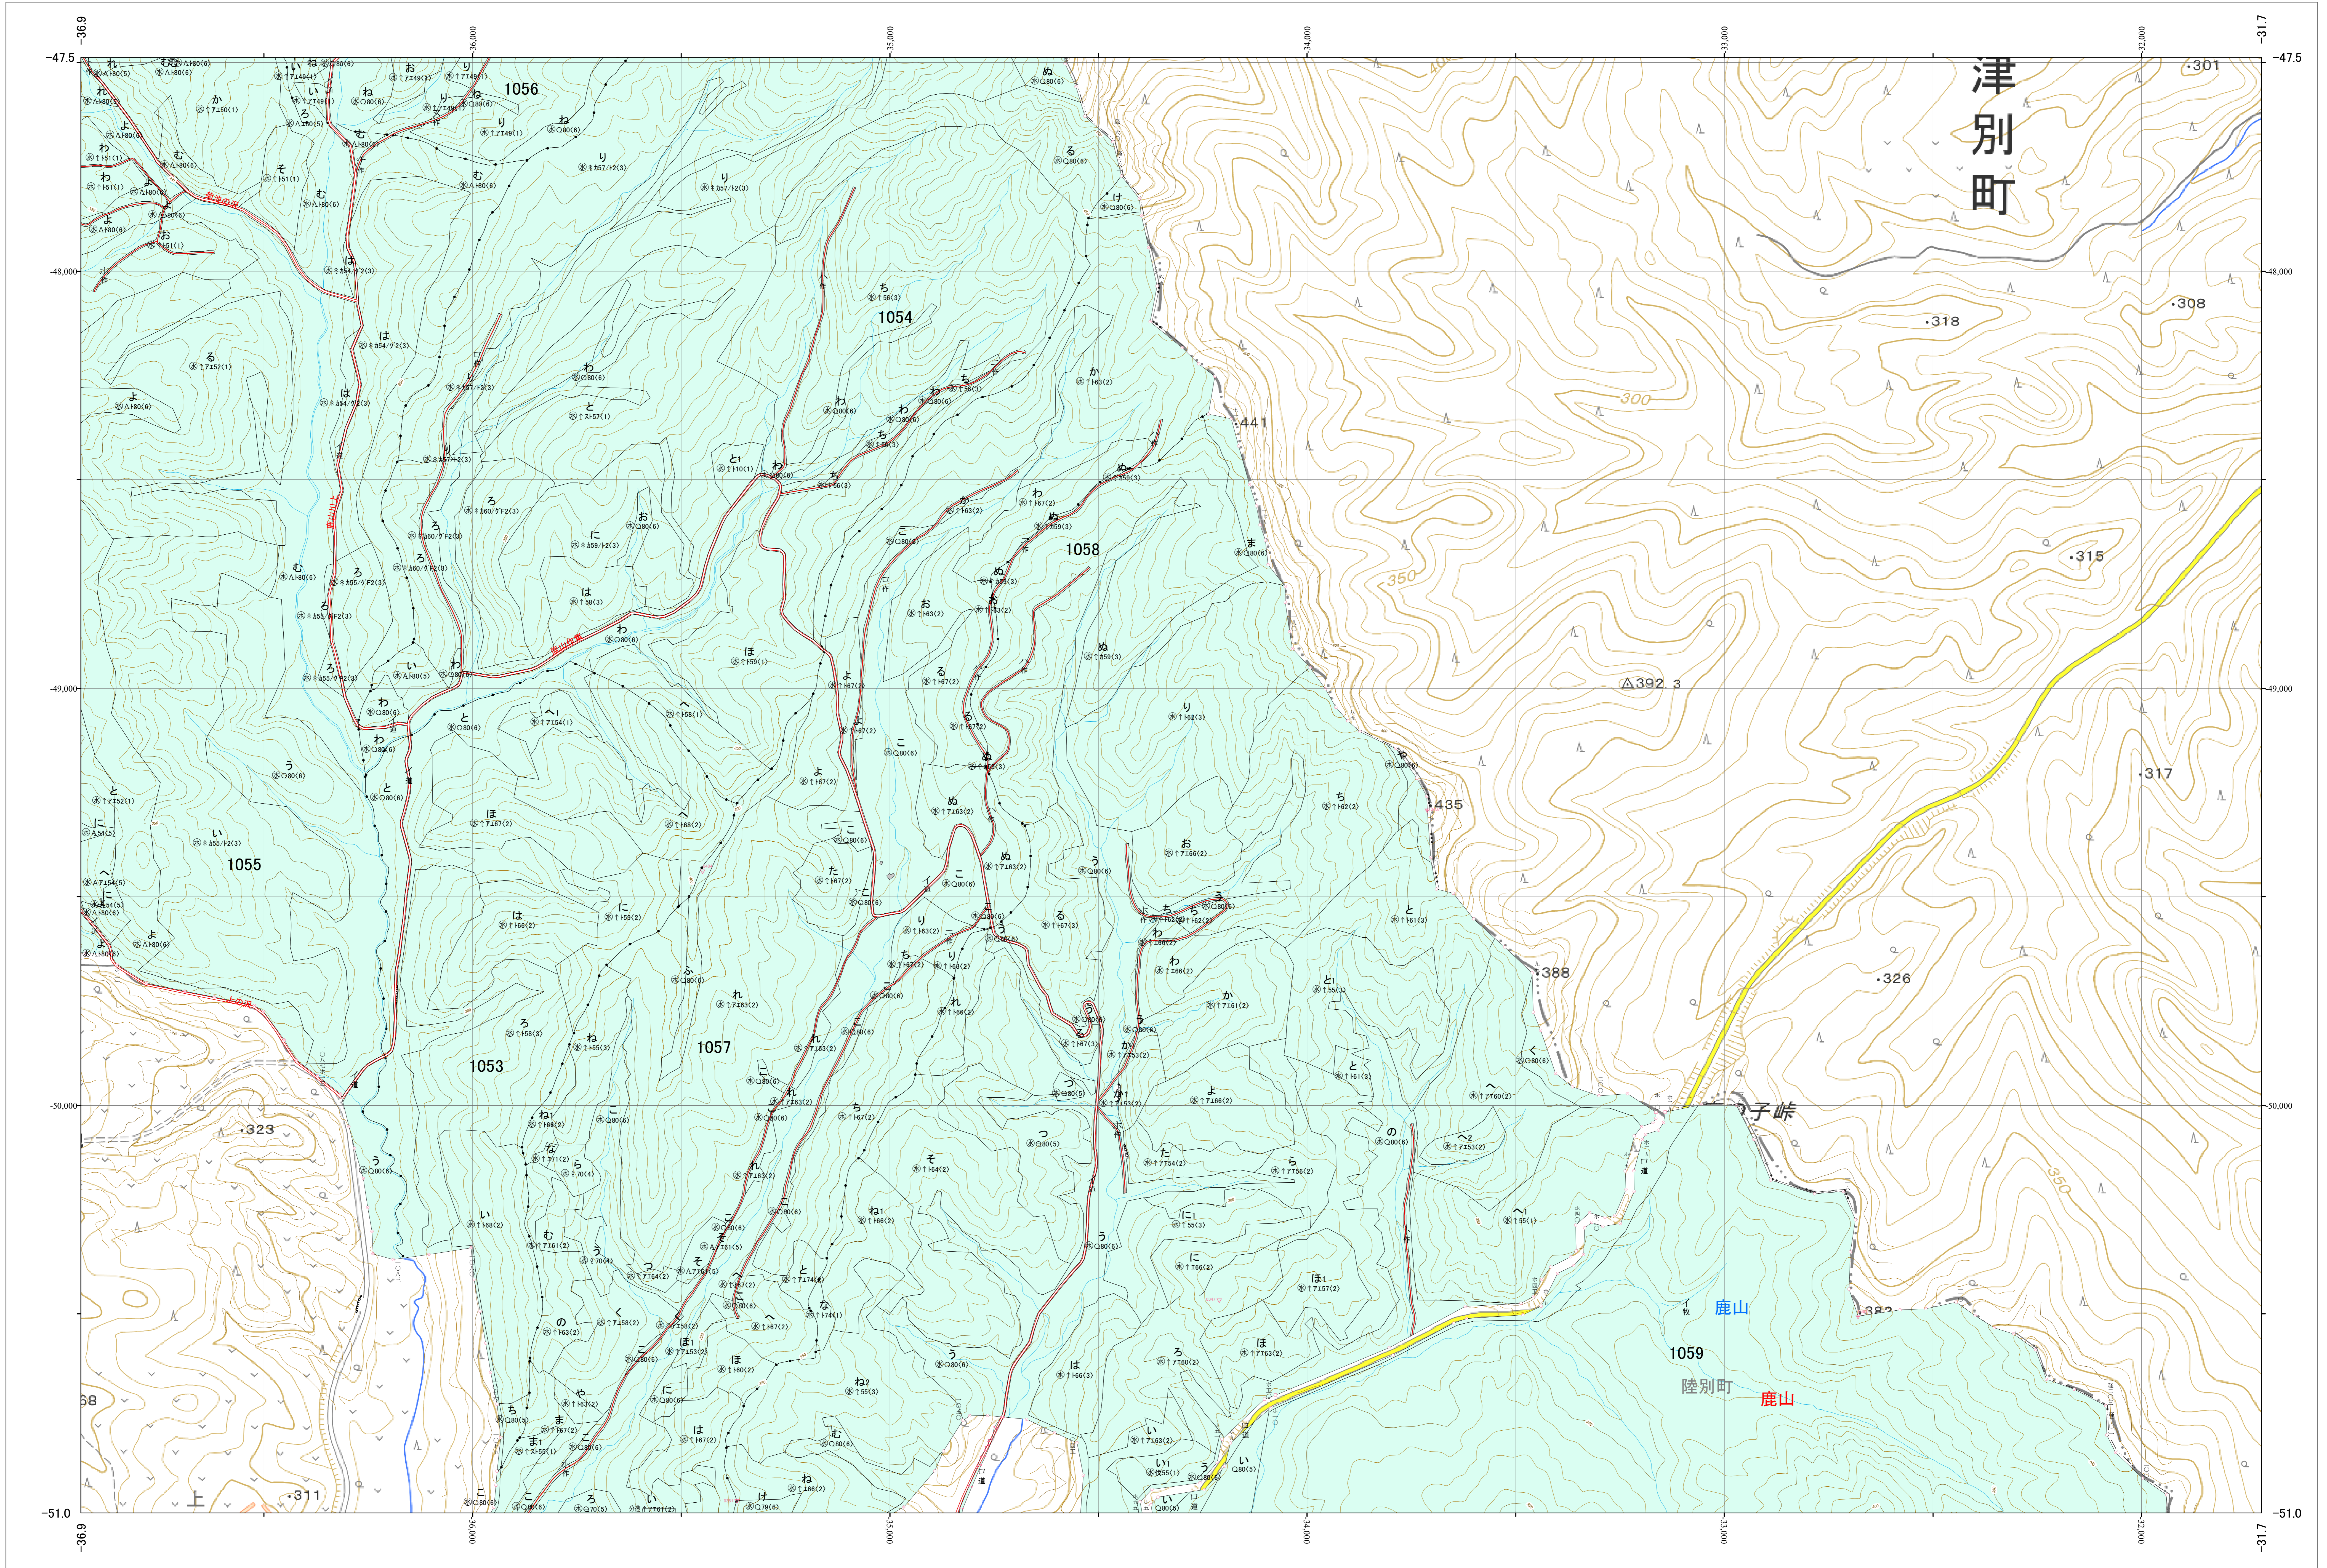

北海道森林管理局 十勝森林計画区
十勝東部森林管理署 基本図・国有林野施業実施計画図 131 (全159)

第13公共座標

林班番号: 1053~1060

十勝東部 131

林班番号: 1053~1060

令和五年度 第六次樹立

「測量法に基づく国土地理院長承認(使用) R 5JHs 635」
この地図は、国土地理院長の承認を得て、同院発行の電子地形図を用いて作成したものである。
第三者がさらに複製する場合には、国土地理院長の承認を得なければならない。

北海道森林管理局 十勝東部森林管理署
十勝東部 131