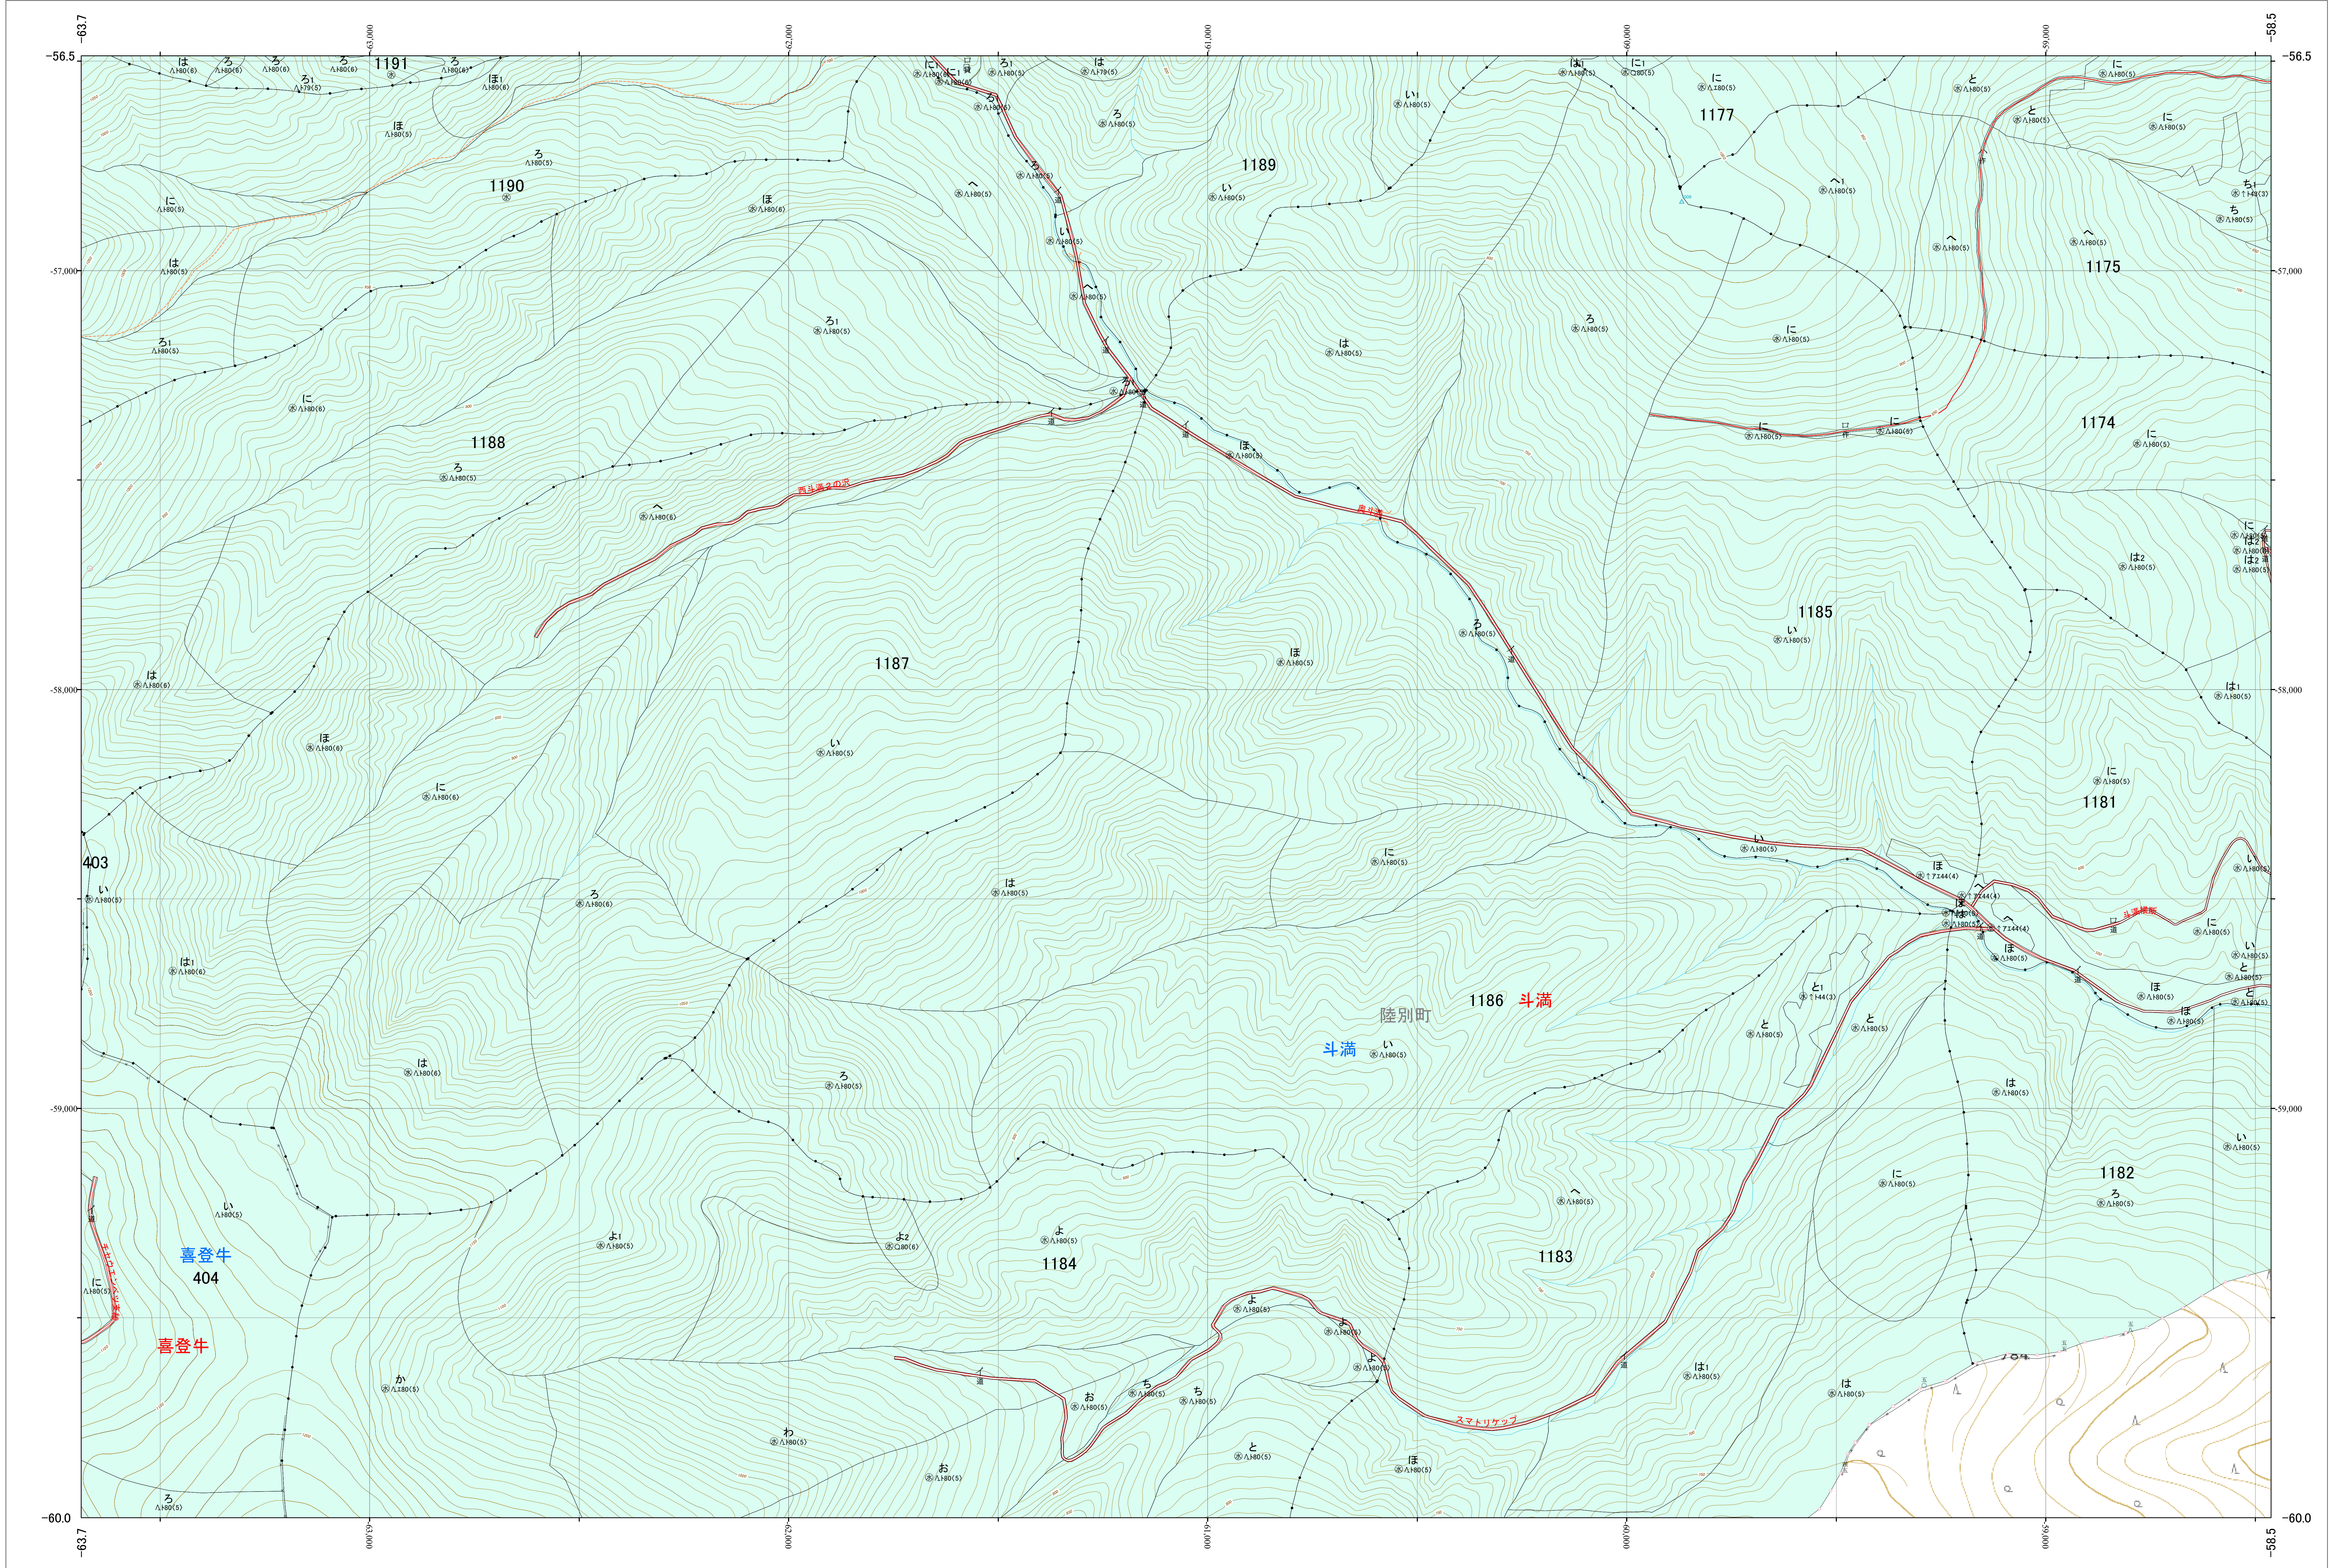

北海道森林管理局 十勝森林計画区
十勝東部森林管理署 基本図・国有林野施業実施計画図 148 (全159)

第13公共座標

十勝東部 148

林班番号: 0403~0404・1174~1175・1177・1181~1191

令和五年度 第六次樹立

林班番号: 0403~0404・1174~1175・1177・1181~1191

十勝東部 148

北海道森林管理局 十勝東部森林管理署

「測量法に基づく国土地理院長承認(使用) R 5JHs 635」
この地図は、国土地理院長の承認を得て、同院発行の電子地形図を用いて作成したものである。
第三者がさらに複製する場合には、国土地理院長の承認を得なければならない。