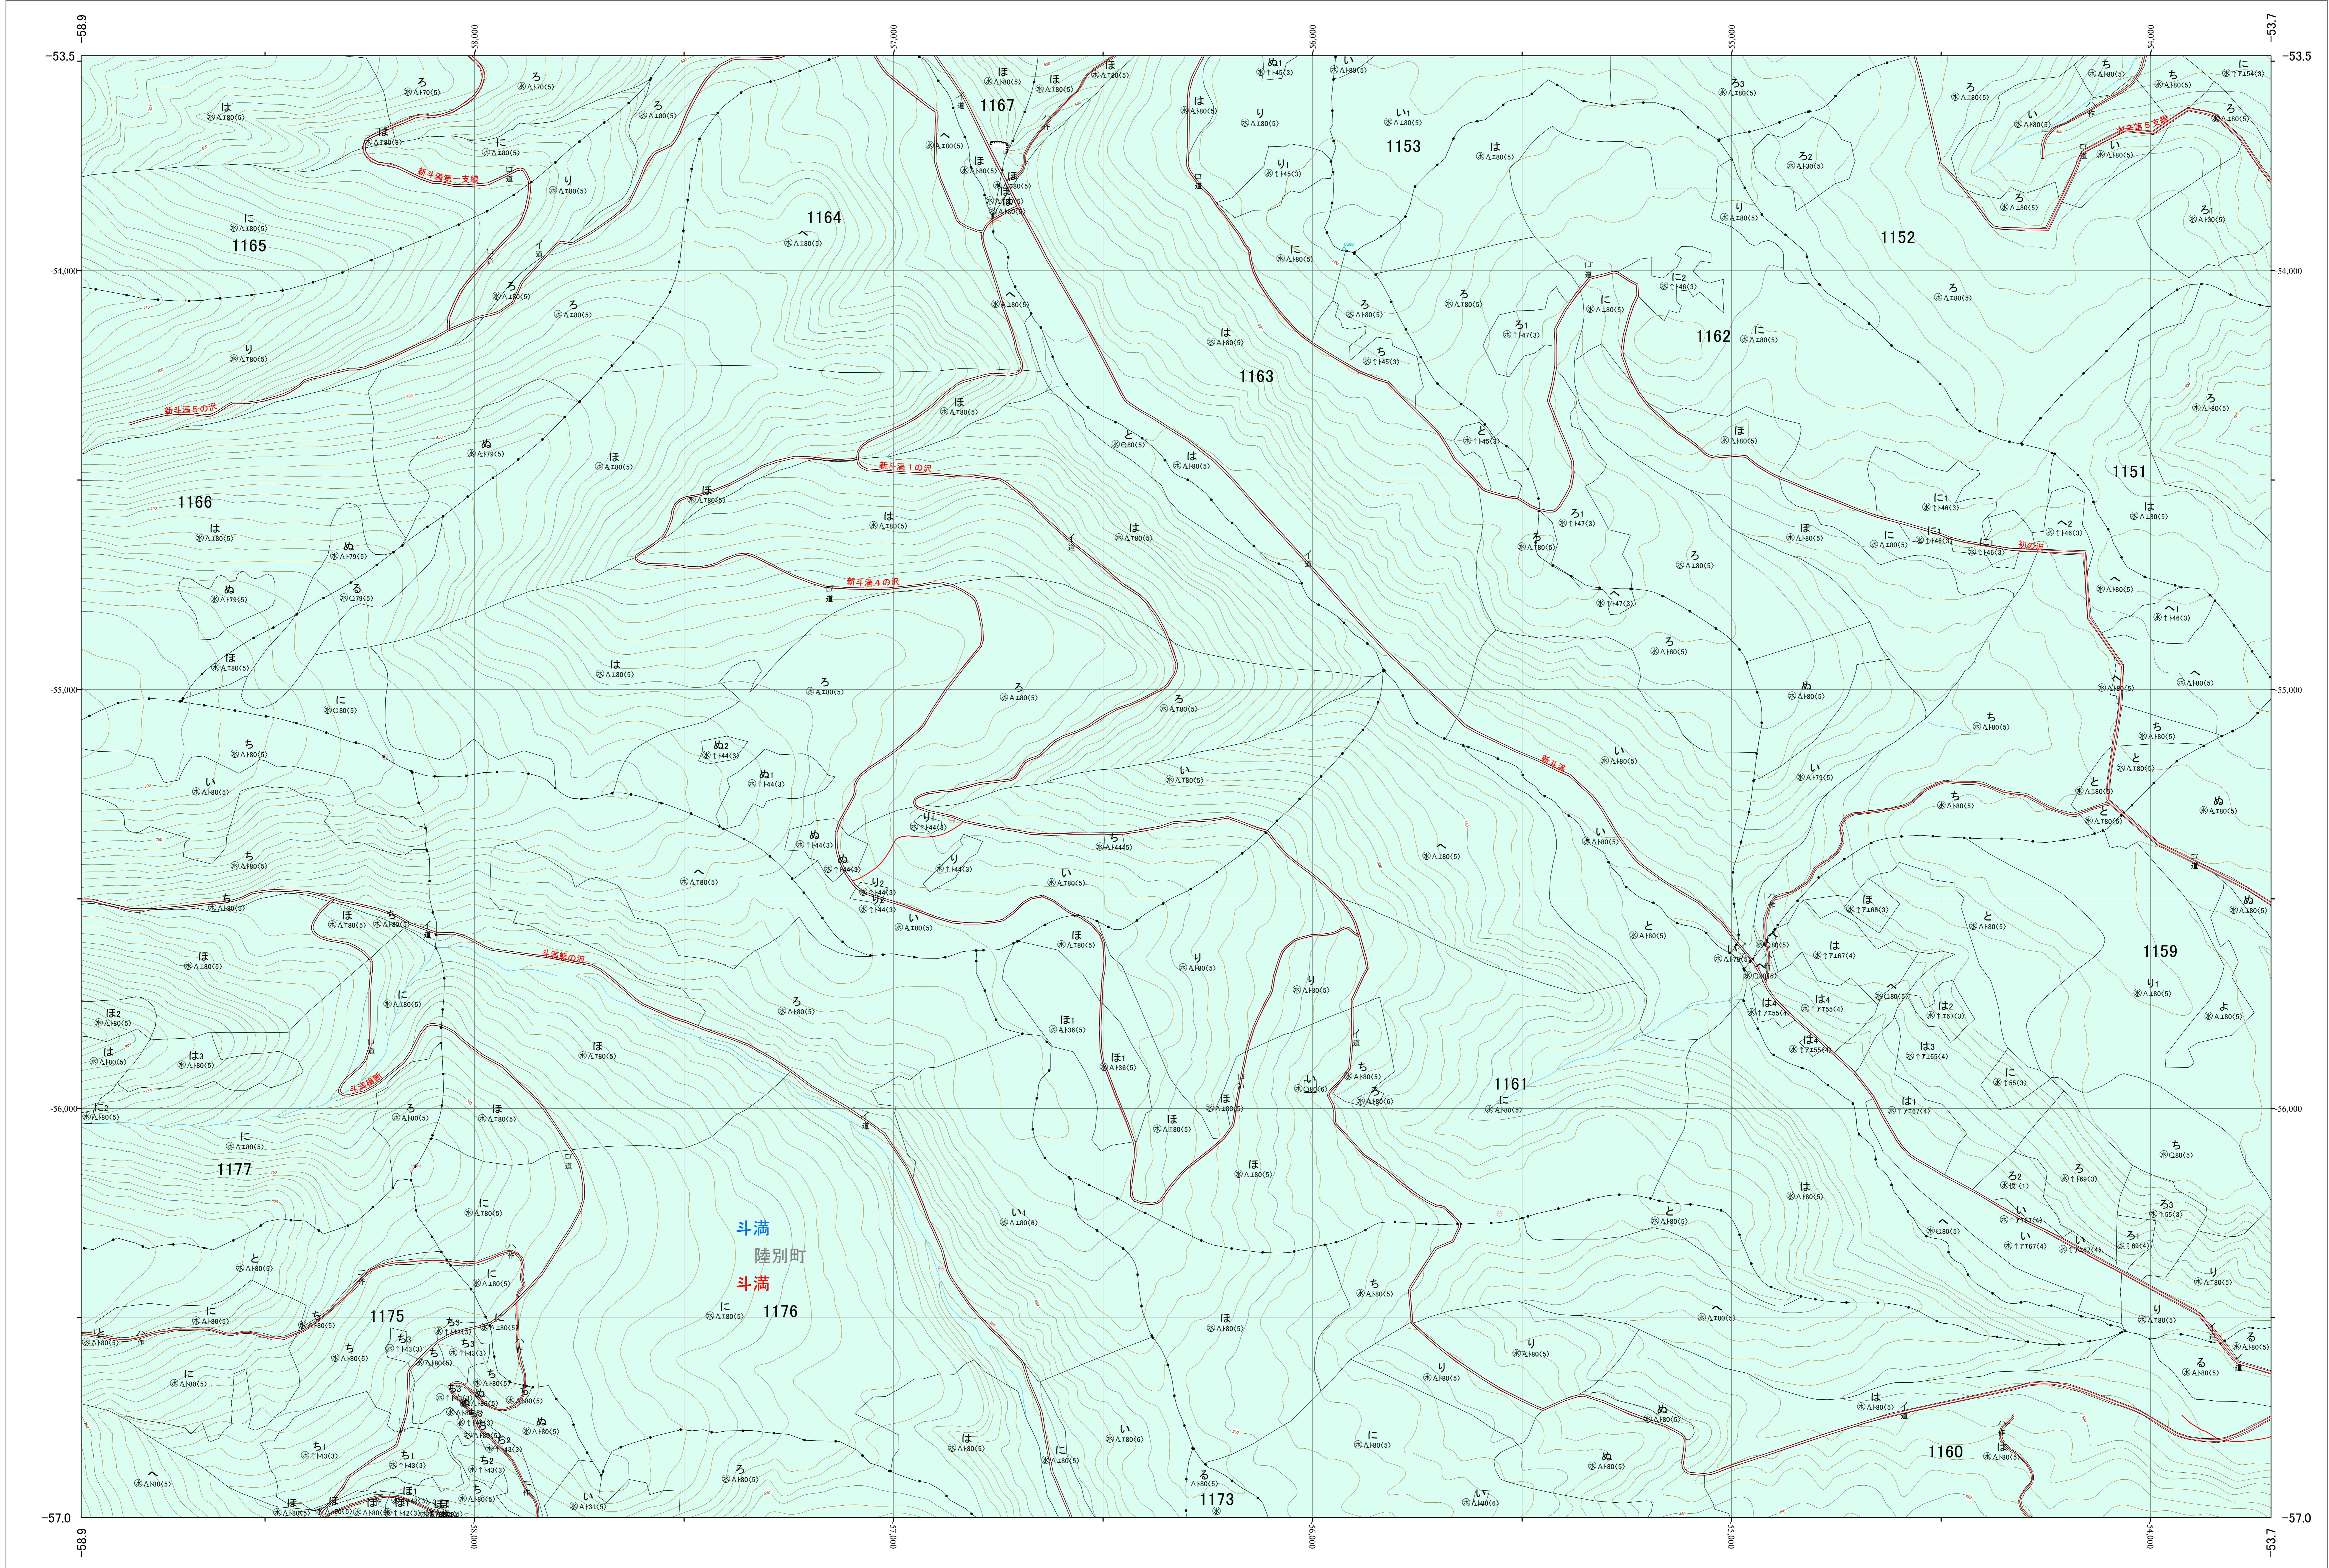

北海道森林管理局 十勝森林計画区
十勝東部森林管理署 基本図・国有林野施業実施計画図 142 (全159)

第13公共座標

十勝東部 142

林班番号: 1151~1153・1159~1167・1173~1177

令和五年度 第六次樹立

「測量法に基づく国土地理院長承認(使用) R 5JHs 635」
この地図は、国土地理院長の承認を得て、同院発行の電子地形図を用いて作成したものである。
第三者がさらに複製する場合には、国土地理院長の承認を得なければならない。

林班番号: 1151~1153・1159~1167・1173~1177

十勝東部 142

北海道森林管理局 十勝東部森林管理署