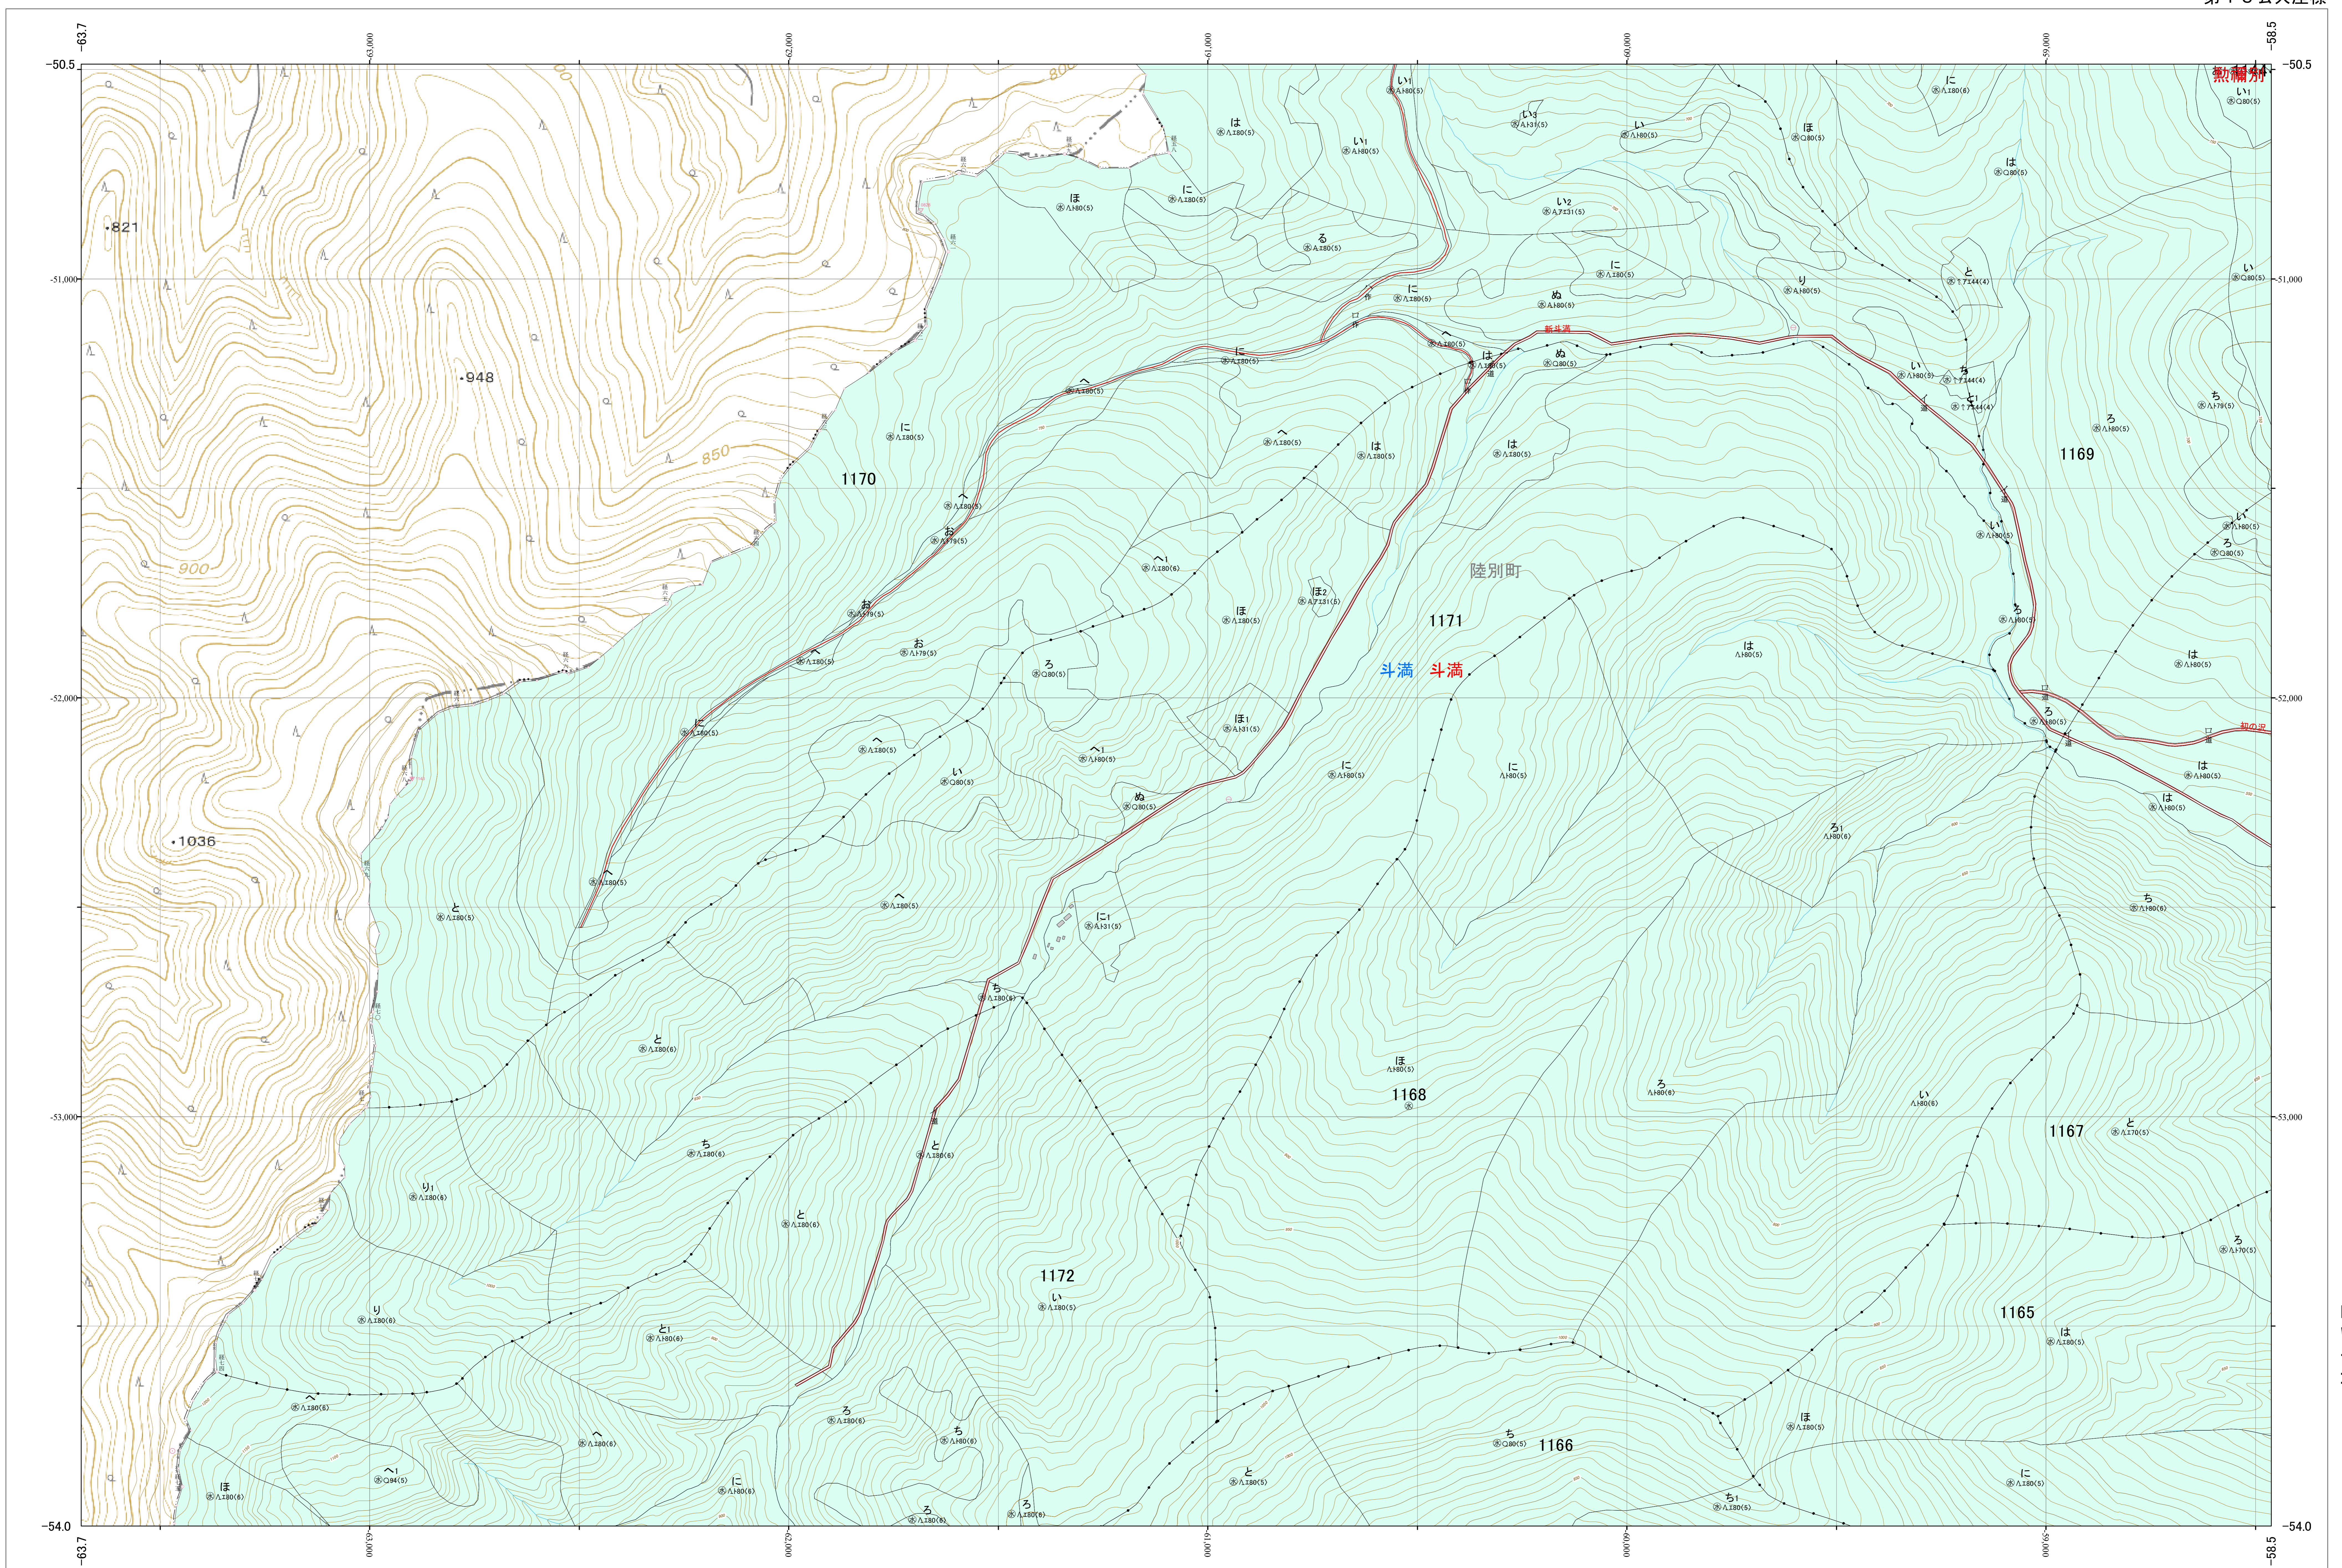

北海道森林管理局 十勝森林計画区
十勝東部森林管理署 基本図・国有林野施業実施計画図 132 (全159)

第13公共座標

十勝東部 132

林班番号:0418・1144~1145・1165~1172

令和五年度 第六次樹立

林班番号:0418・1144~1145・1165~1172

北海道森林管理局 十勝東部森林管理署
十勝東部 132

「測量法に基づく国土地理院長承認(使用) R5JHs 635」
この地図は、国土地理院長の承認を得て、同院発行の電子地形図を用いて作成したものである。
第三者がさらに複製する場合には、国土地理院長の承認を得なければならない。