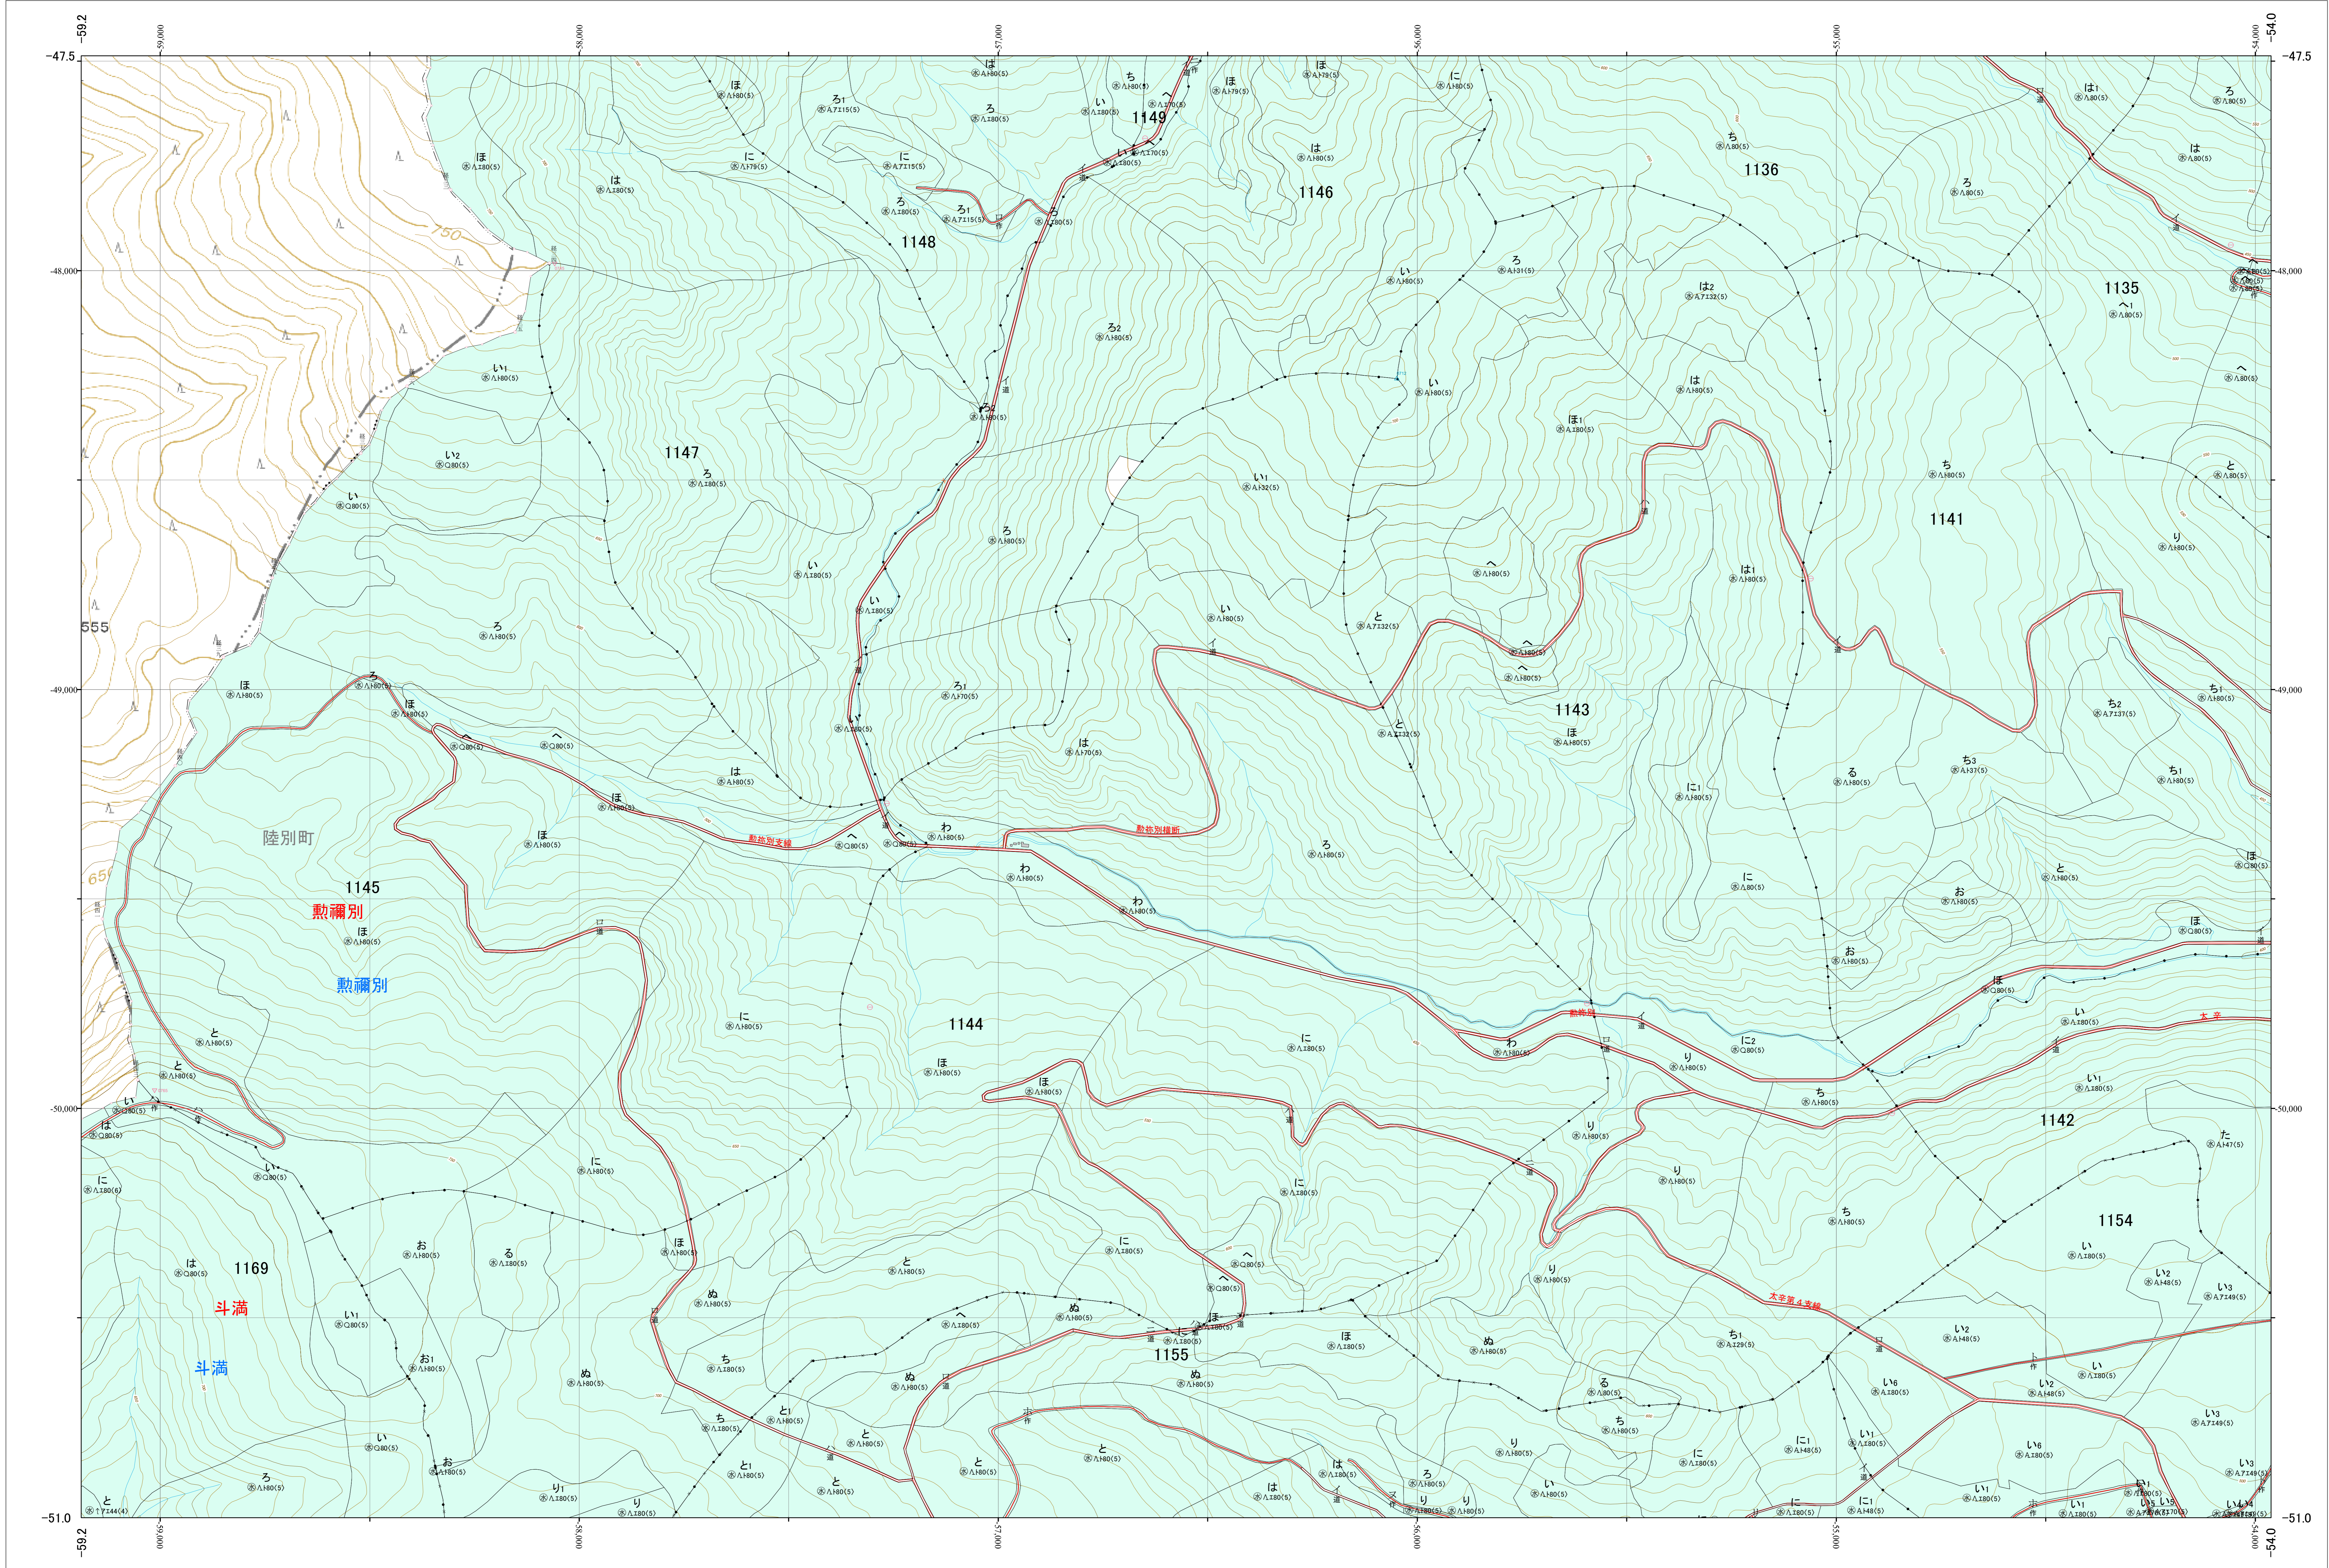

北海道森林管理局 十勝森林計画区
十勝東部森林管理署 基本図・国有林野施業実施計画図 126 (全159)

第13公共座標

十勝東部 126

林班番号: 1135~1136・1141~1149・1154~1156・1169~1170

令和五年度 第六次樹立

林班番号: 1135~1136・1141~1149・1154~1156・1169~1170

北海道森林管理局 十勝東部森林管理署
十勝東部 126

「測量法に基づく国土地理院長承認(使用) R 5JHs 635」
この地図は、国土地理院長の承認を得て、同院発行の電子地形図を用いて作成したものである。
第三者がさらに複製する場合には、国土地理院長の承認を得なければならない。