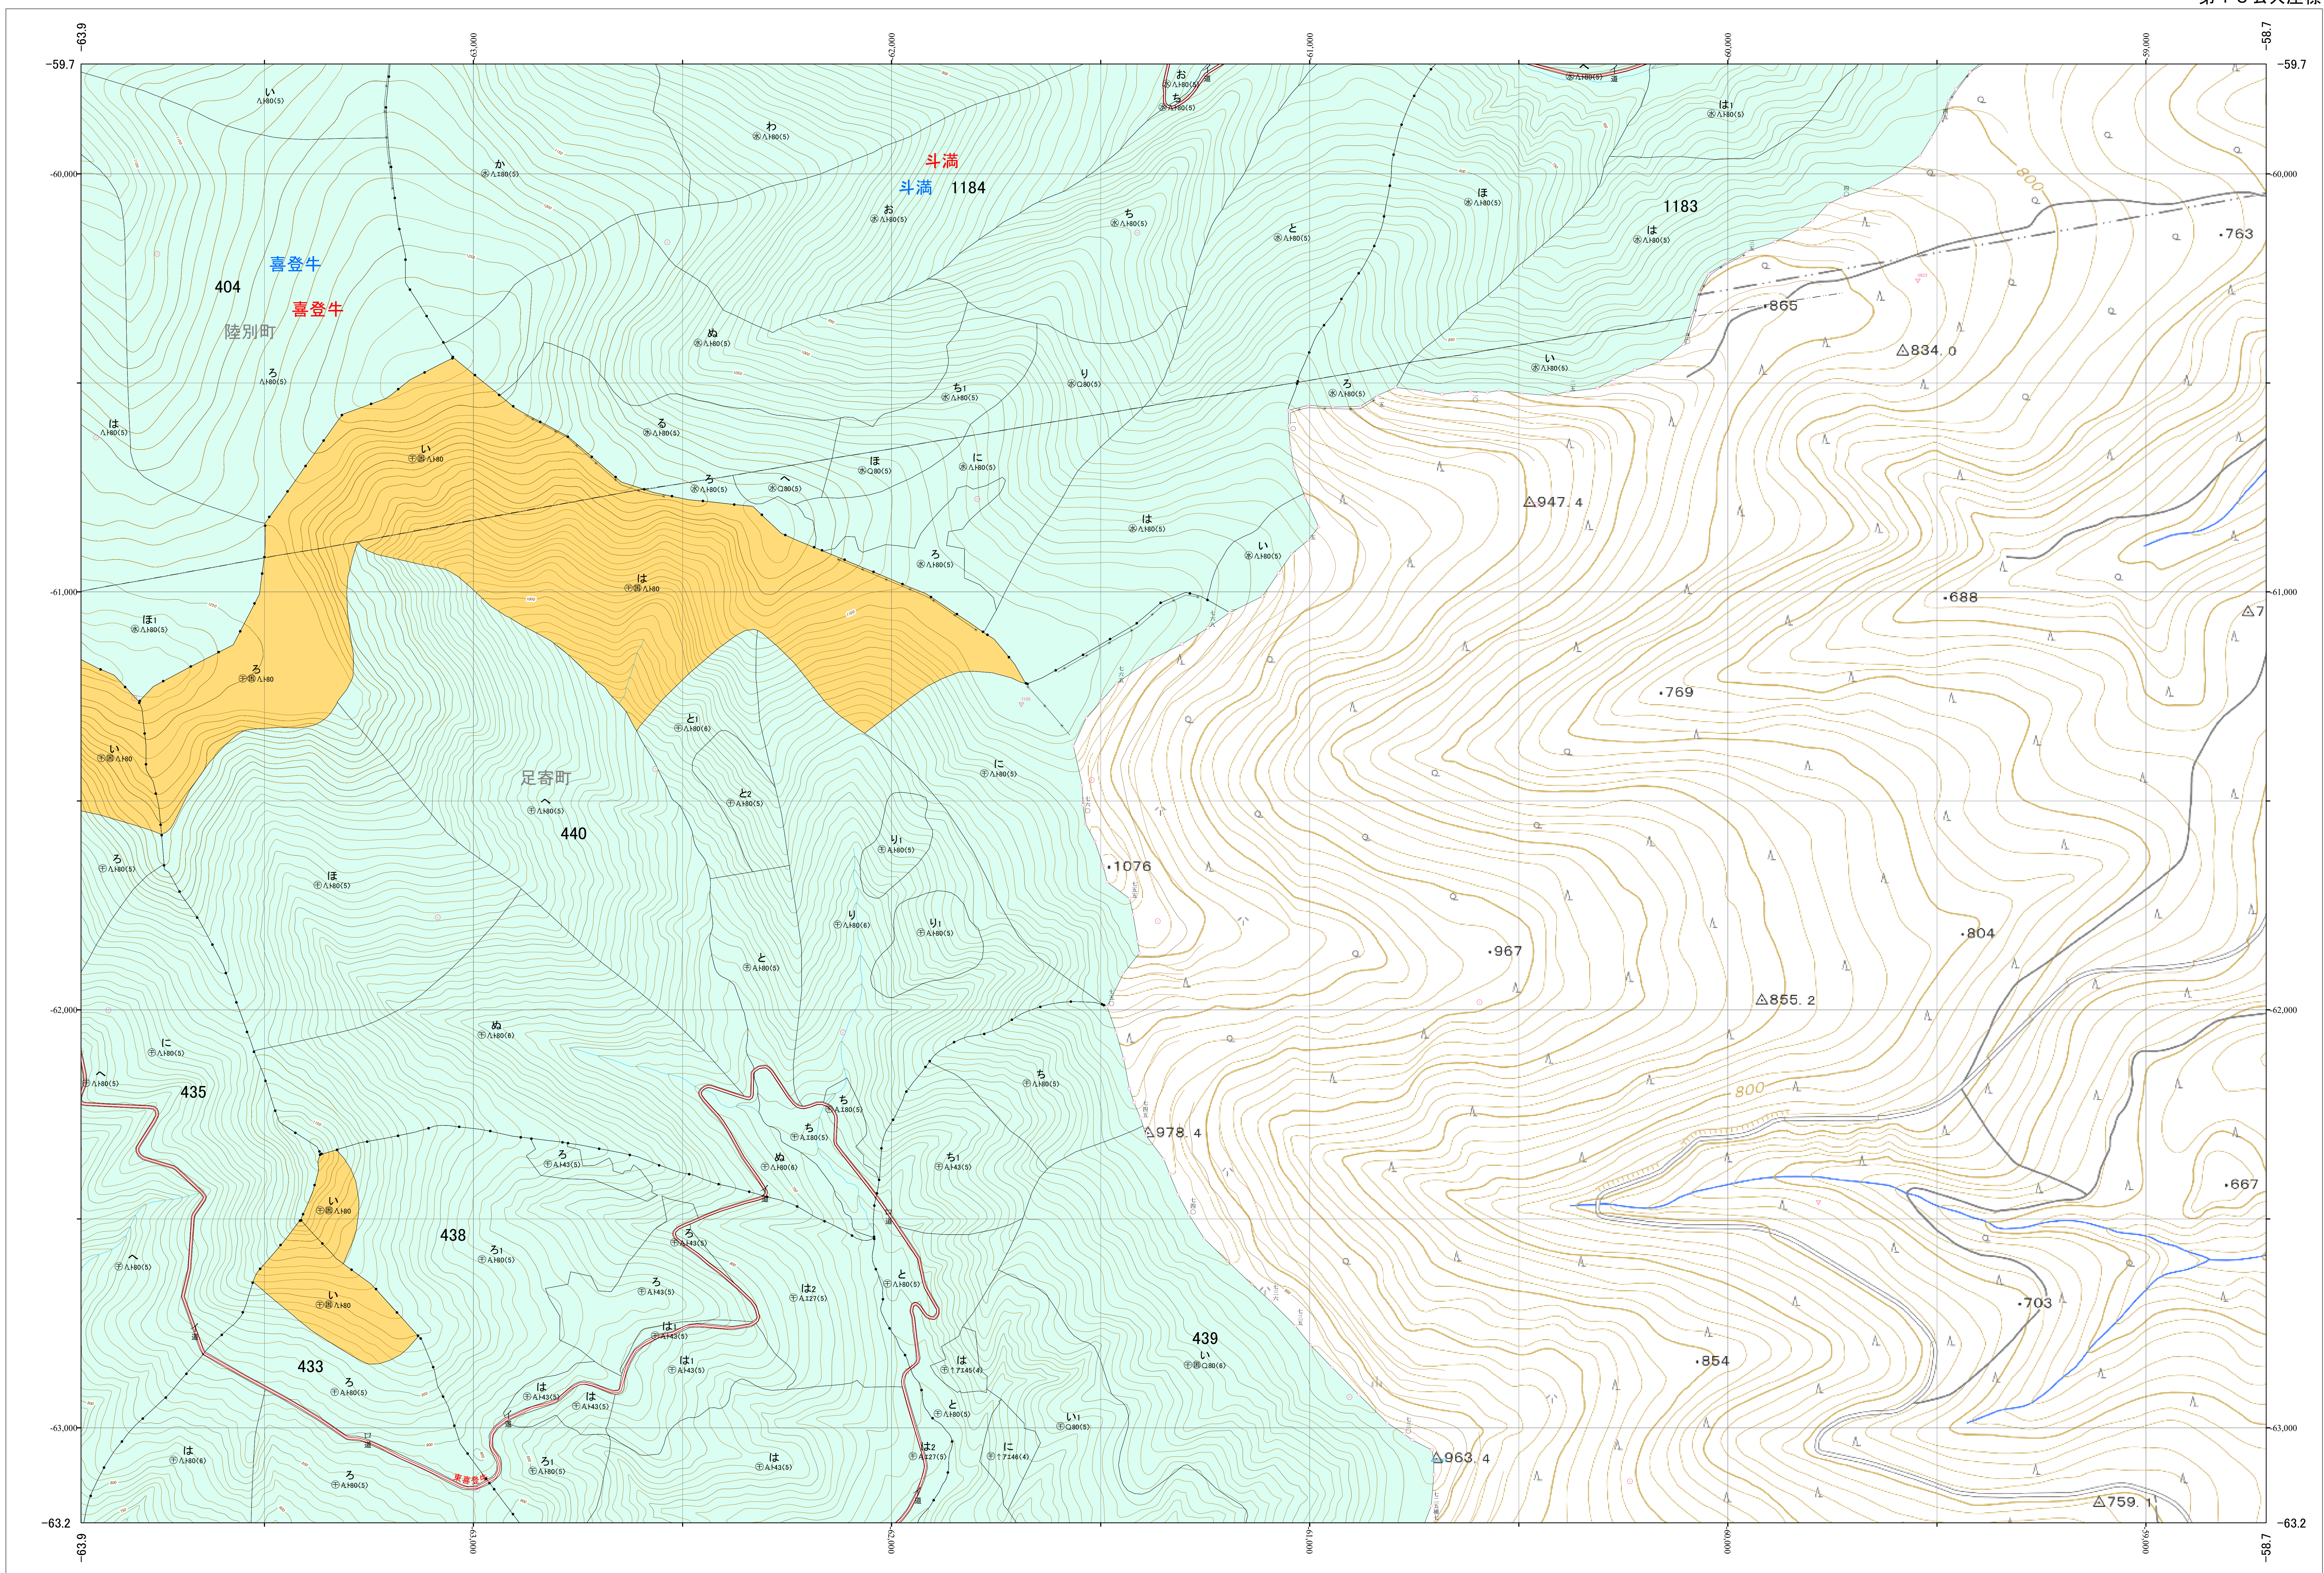

北海道森林管理局 十勝森林計画区
 十勝東部森林管理署 基本図・国有林野施業実施計画図 25 (全159)

第13公共座標

十勝東部 25

林班番号: 0404・0433・0435・0438~0440・1183~1184

1:5,000

「測量法に基づく国土地理院長承認(使用) R 5JHs 635」
 この地図は、国土地理院長の承認を得て、同院発行の電子地形図を用いて作成したものである。
 第三者がさらに複製する場合には、国土地理院長の承認を得なければならない。

北海道森林管理局 十勝東部森林管理署
 十勝東部 25

林班番号: 0404・0433・0435・0438~0440・1183~1184
 令和五年度 第六次樹立