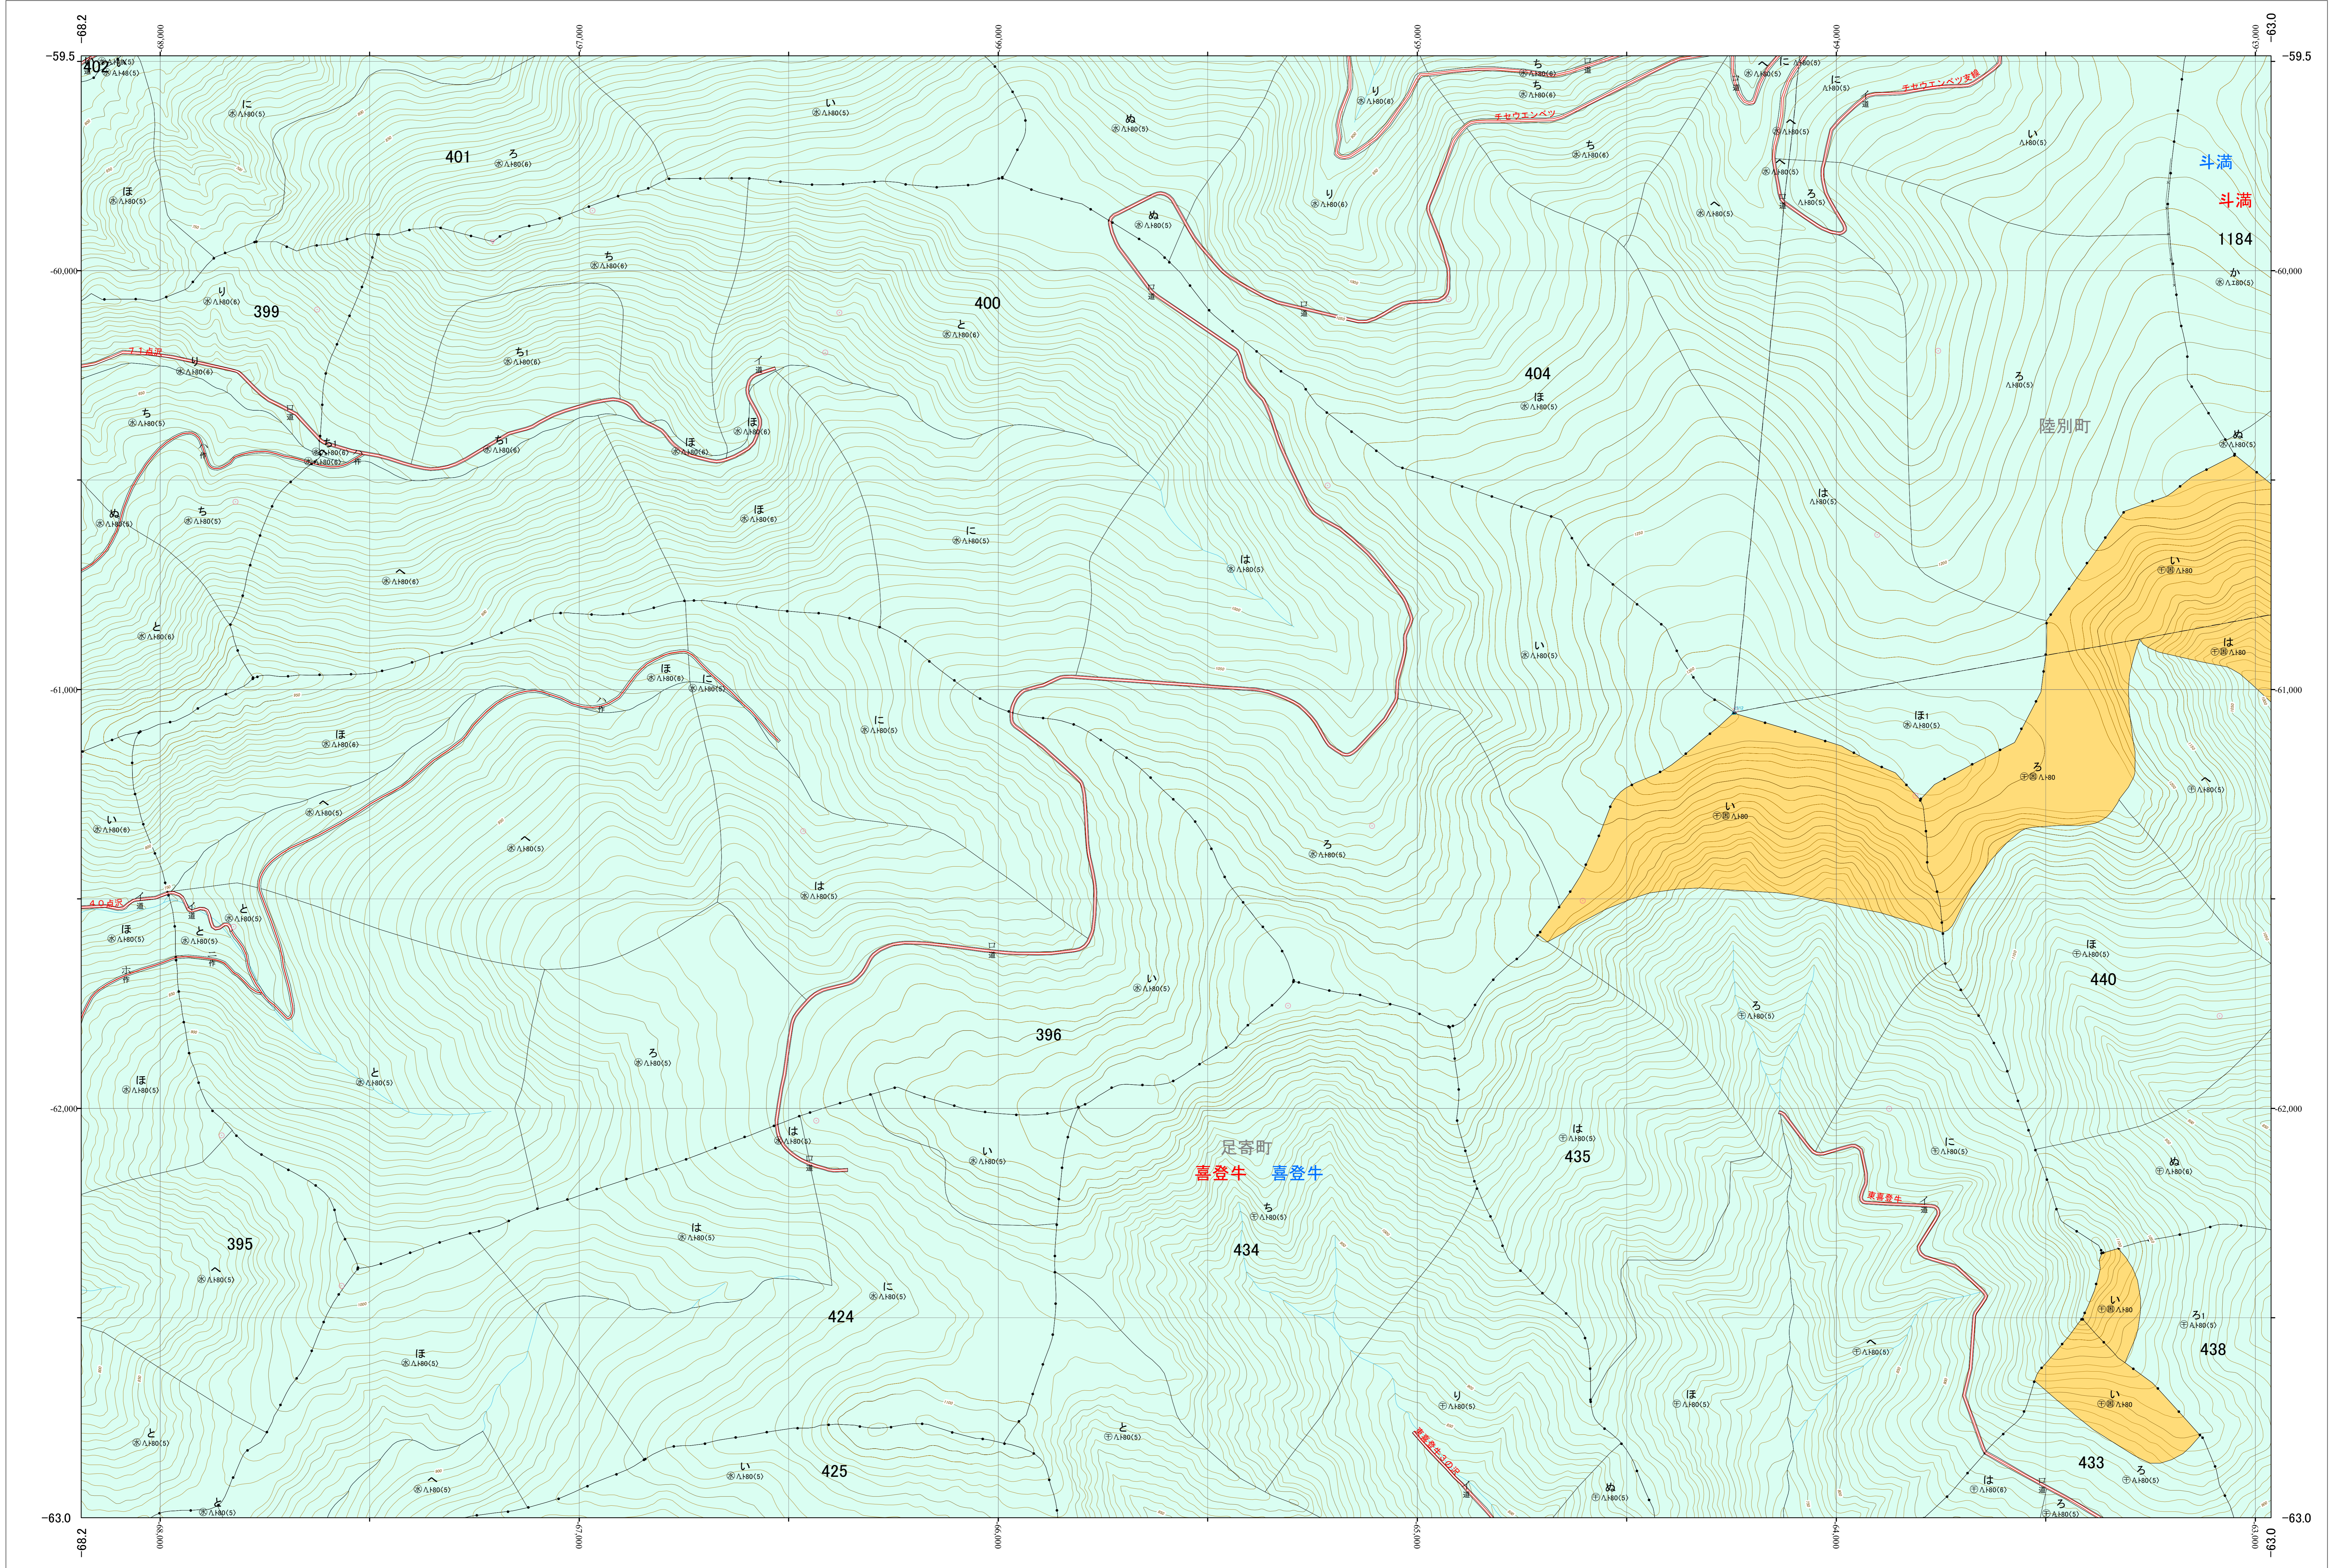

北海道森林管理局 十勝森林計画区  
十勝東部森林管理署 基本図・国有林野施業実施計画図 24 (全159)

第13公共座標

十勝東部 24

林班番号: 0395~0396・0399~0402・0404・0424~0425・0433~0435・0438・0440・1184・1187

令和五年度 第六次樹立

林班番号: 0395~0396・0399~0402・0404・0424~0425・0433~0435・0438・0440・1184・1187

十勝東部 24

北海道森林管理局 十勝東部森林管理署

「測量法に基づく国土地理院長承認(使用) R 5JHs 635」  
この地図は、国土地理院長の承認を得て、同院発行の電子地形図を用いて作成したものである。  
第三者がさらに複製する場合には、国土地理院長の承認を得なければならない。