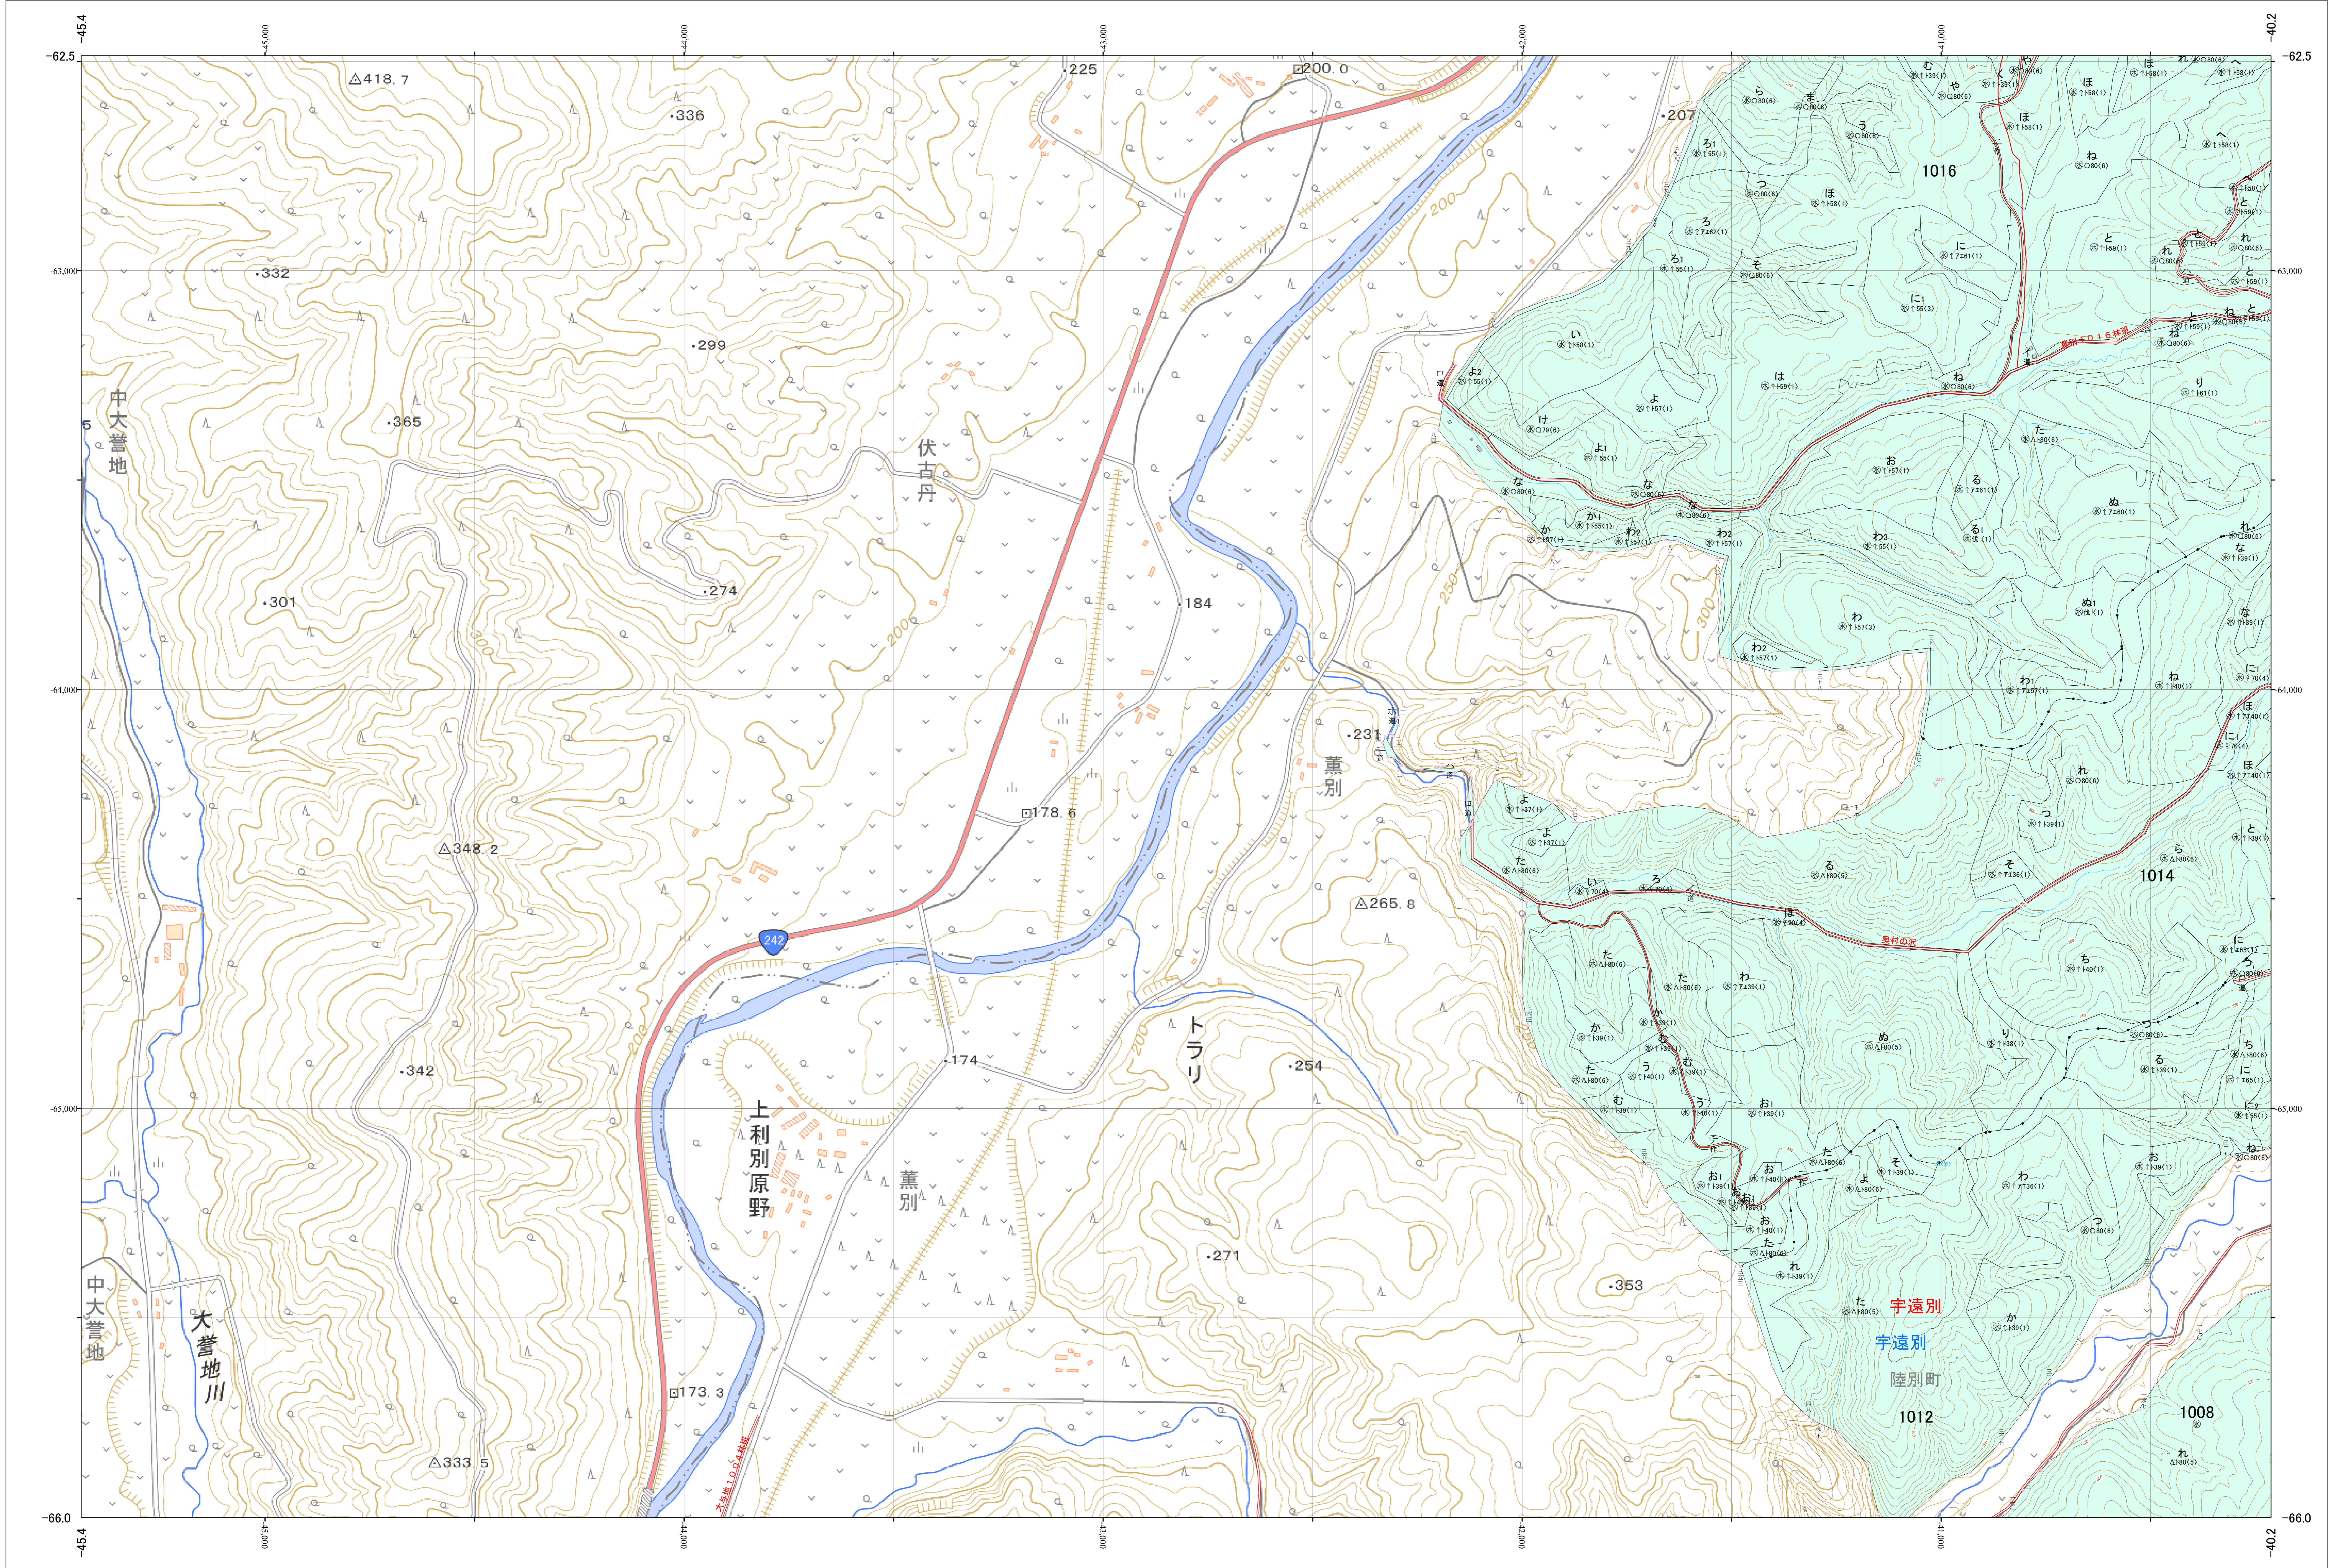

北海道森林管理局 十勝森林計画区
 十勝東部森林管理署 基本図・国有林野施業実施計画図 157 (全159)

第13公共座標

十勝東部 157

林班番号: 1007~1008・1012・1014・1016~1017

令和五年度 第六次樹立

林班番号: 1007~1008・1012・1014・1016~1017

十勝東部 157

北海道森林管理局 十勝東部森林管理署

「測量法に基づく国土地理院長承認(使用) R 5JHs 635」
 この地図は、国土地理院長の承認を得て、同院発行の電子地形図を用いて作成したものである。
 第三者がさらに複製する場合には、国土地理院長の承認を得なければならない。