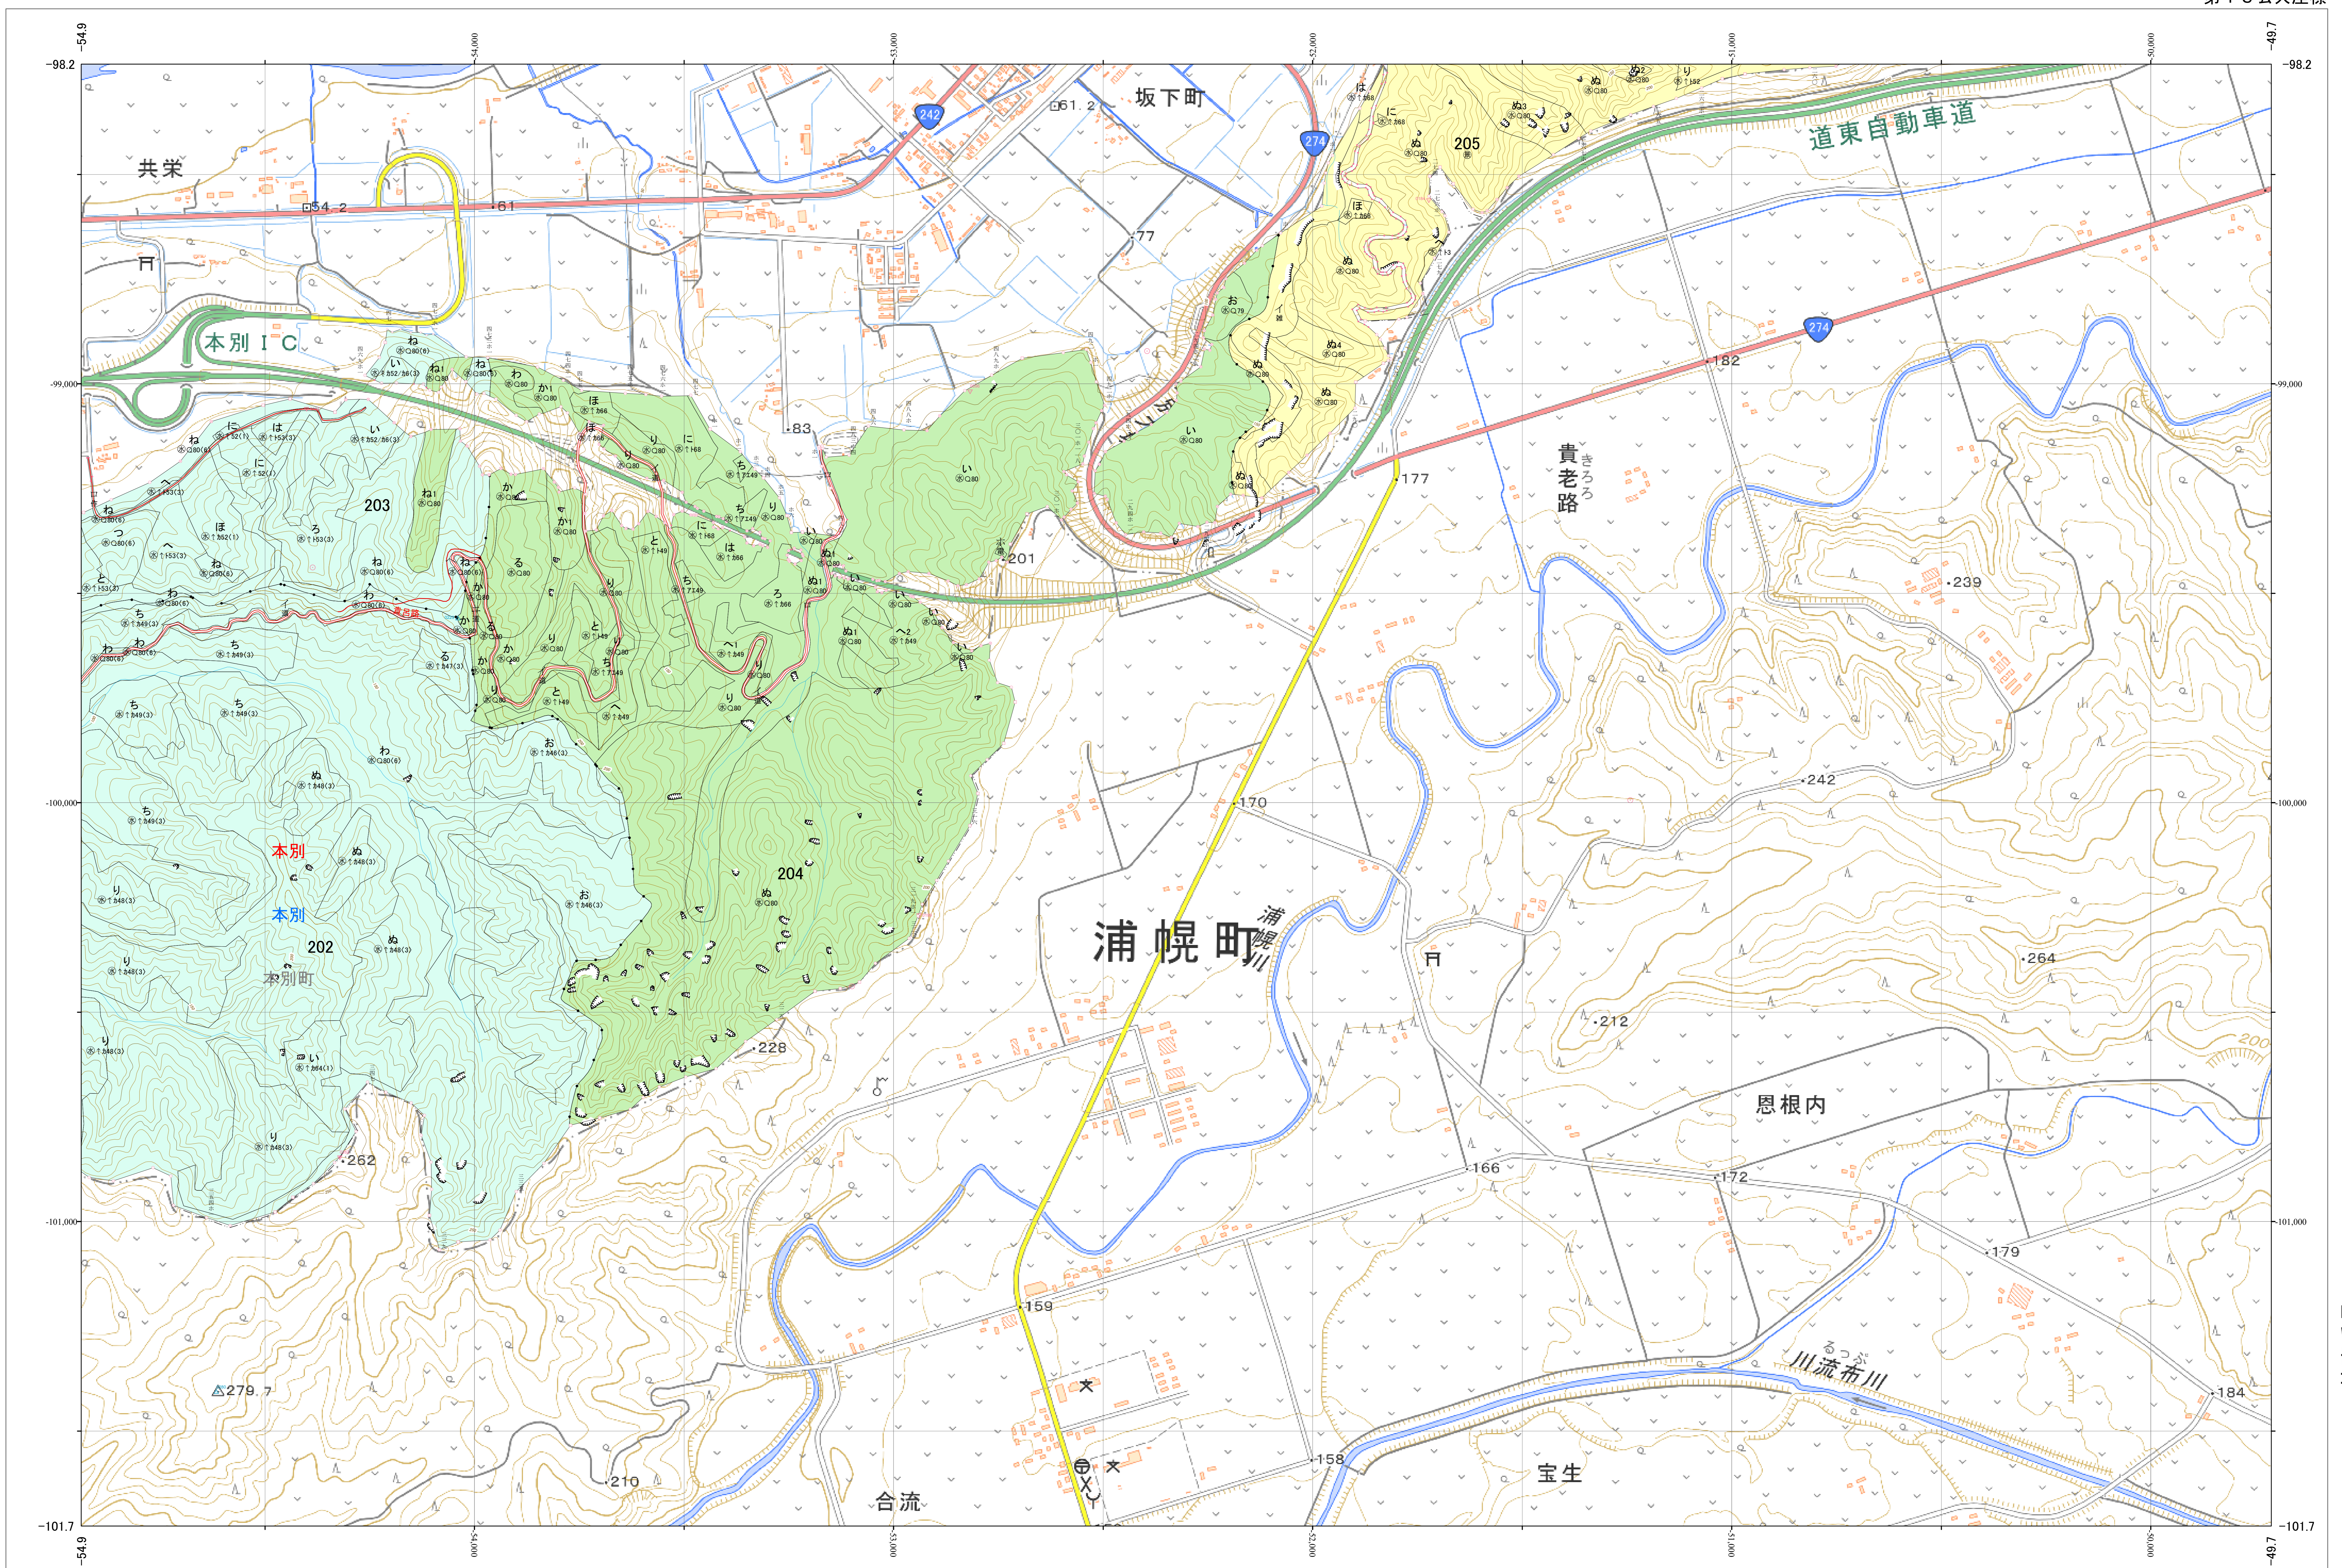

北海道森林管理局 十勝森林計画区
十勝東部森林管理署 基本図・国有林野施業実施計画図 110 (全159)

第13公共座標

十勝東部 110

林班番号:0202~0205

令和五年度 第六次樹立

林班番号:0202~0205

北海道森林管理局 十勝東部森林管理署
十勝東部 110

「測量法に基づく国土院院長承認(使用) R5JHs 635」
この地図は、国土院院長の承認を得て、同院発行の電子地形図を用いて作成したものである。
第三者がさらに複製する場合には、国土院院長の承認を得なければならない。