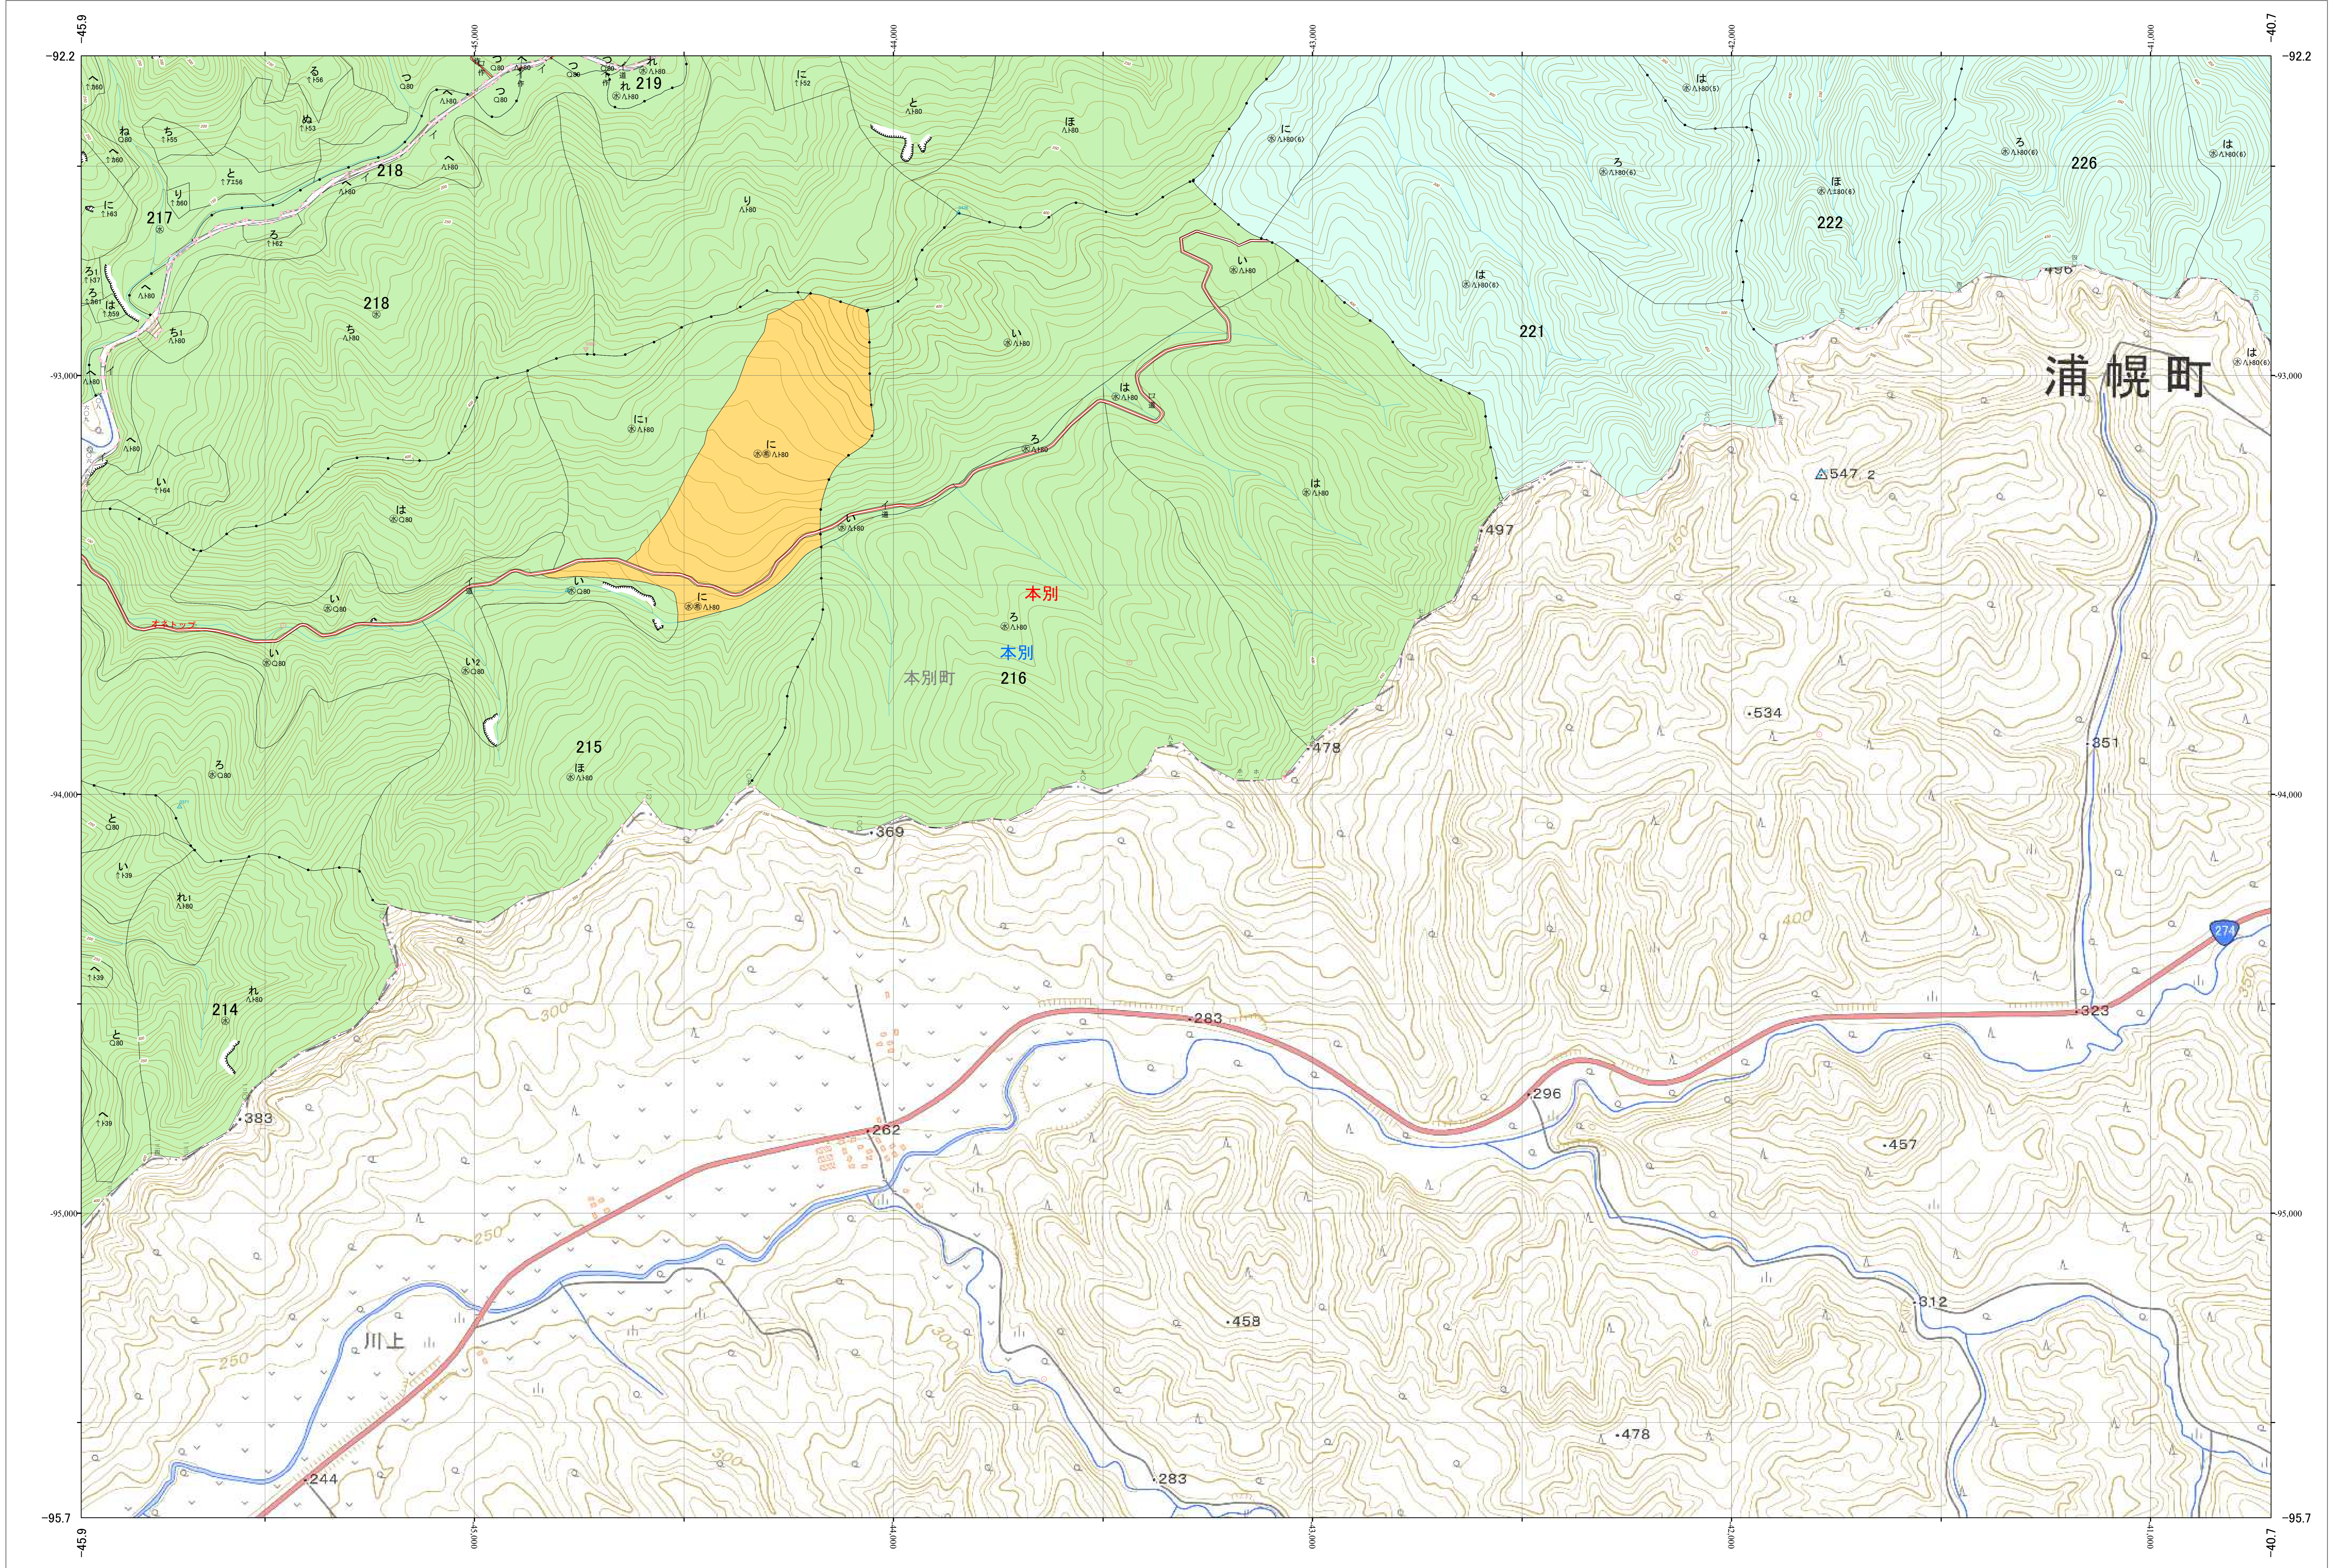

北海道森林管理局 十勝森林計画区
十勝東部森林管理署 基本図・国有林野施業実施計画図 105 (全159)

第13公共座標

十勝東部 105

林班番号: 0214~0219・0221~0222・0226

令和五年度 第六次樹立

林班番号: 0214~0219・0221~0222・0226

北海道森林管理局 十勝東部森林管理署
十勝東部 105

「測量法に基づく国土地理院長承認(使用) R 5JHs 635」
この地図は、国土地理院長の承認を得て、同院発行の電子地形図を用いて作成したものである。
第三者がさらに複製する場合には、国土地理院長の承認を得なければならない。