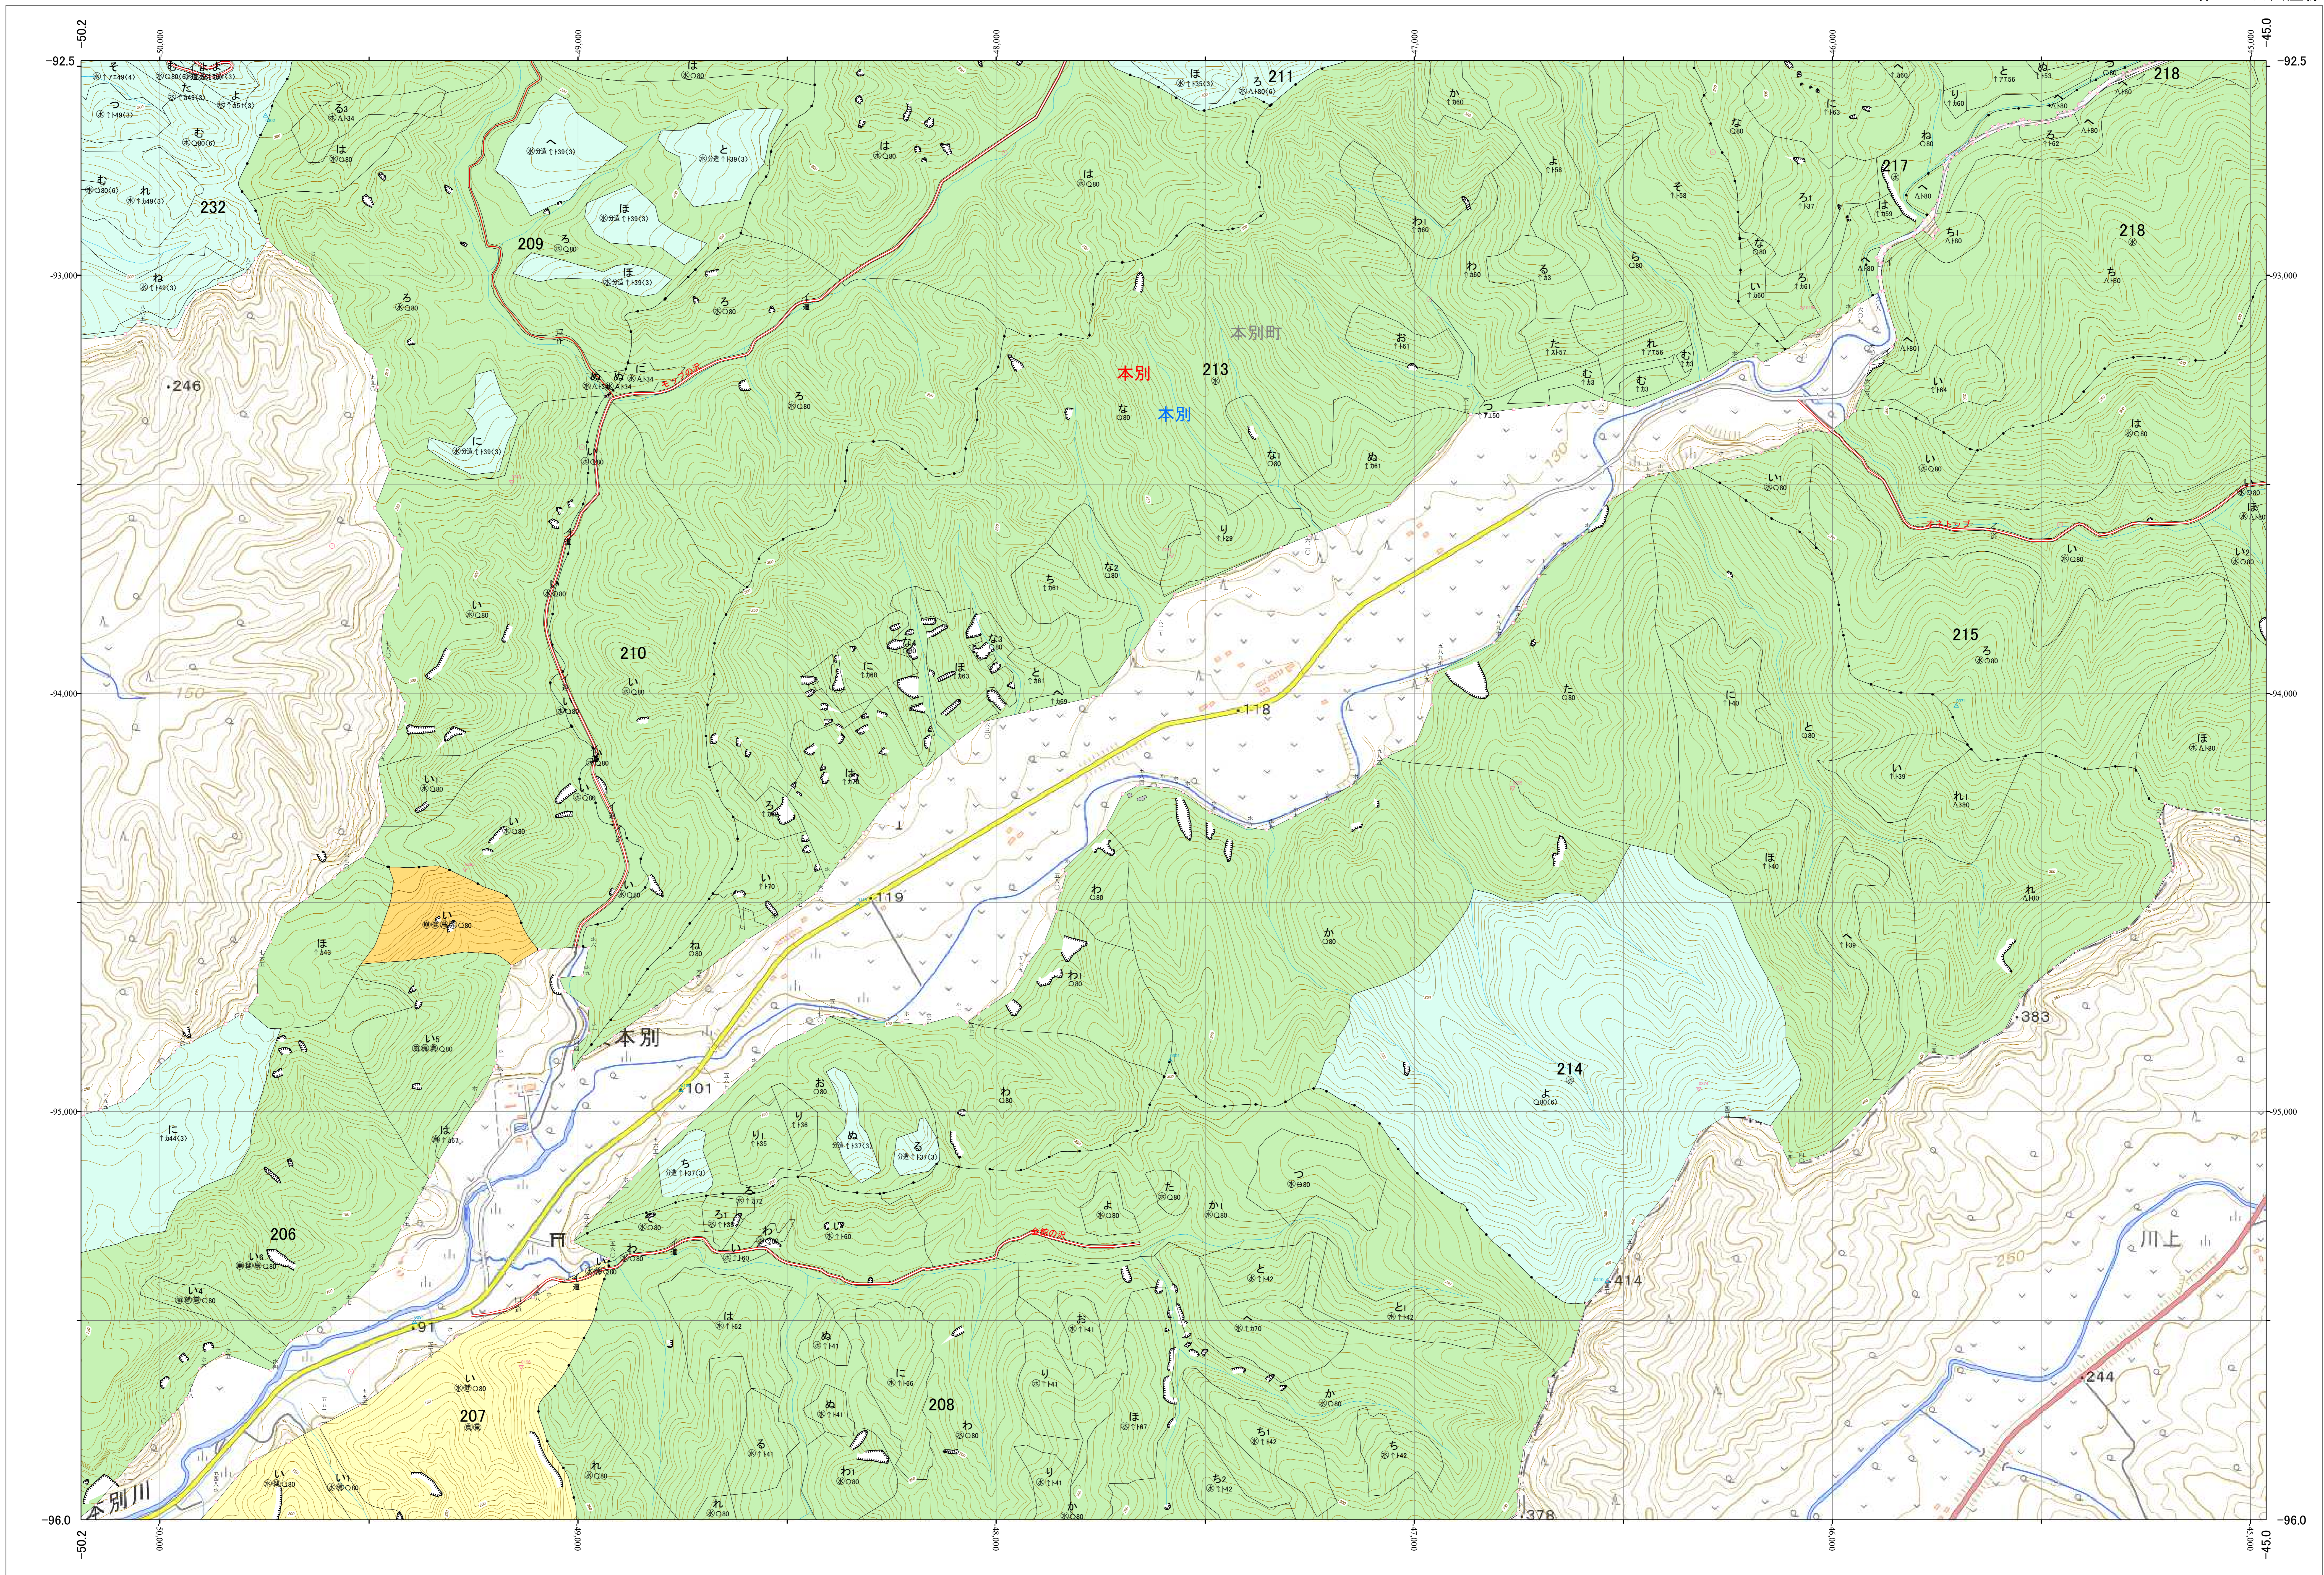

北海道森林管理局 十勝森林計画区
十勝東部森林管理署 基本図・国有林野施業実施計画図 104 (全159)

第13公共座標

十勝東部 104

林班番号: 0206~0211・0213~0215・0217~0218・0232

令和五年度 第六次樹立

林班番号: 0206~0211・0213~0215・0217~0218・0232

北海道森林管理局 十勝東部森林管理署

十勝東部 104

「測量法に基づく国土地理院長承認(使用) R 5JHs 635」
この地図は、国土地理院長の承認を得て、同院発行の電子地形図を用いて作成したものである。
第三者がさらに複製する場合には、国土地理院長の承認を得なければならない。