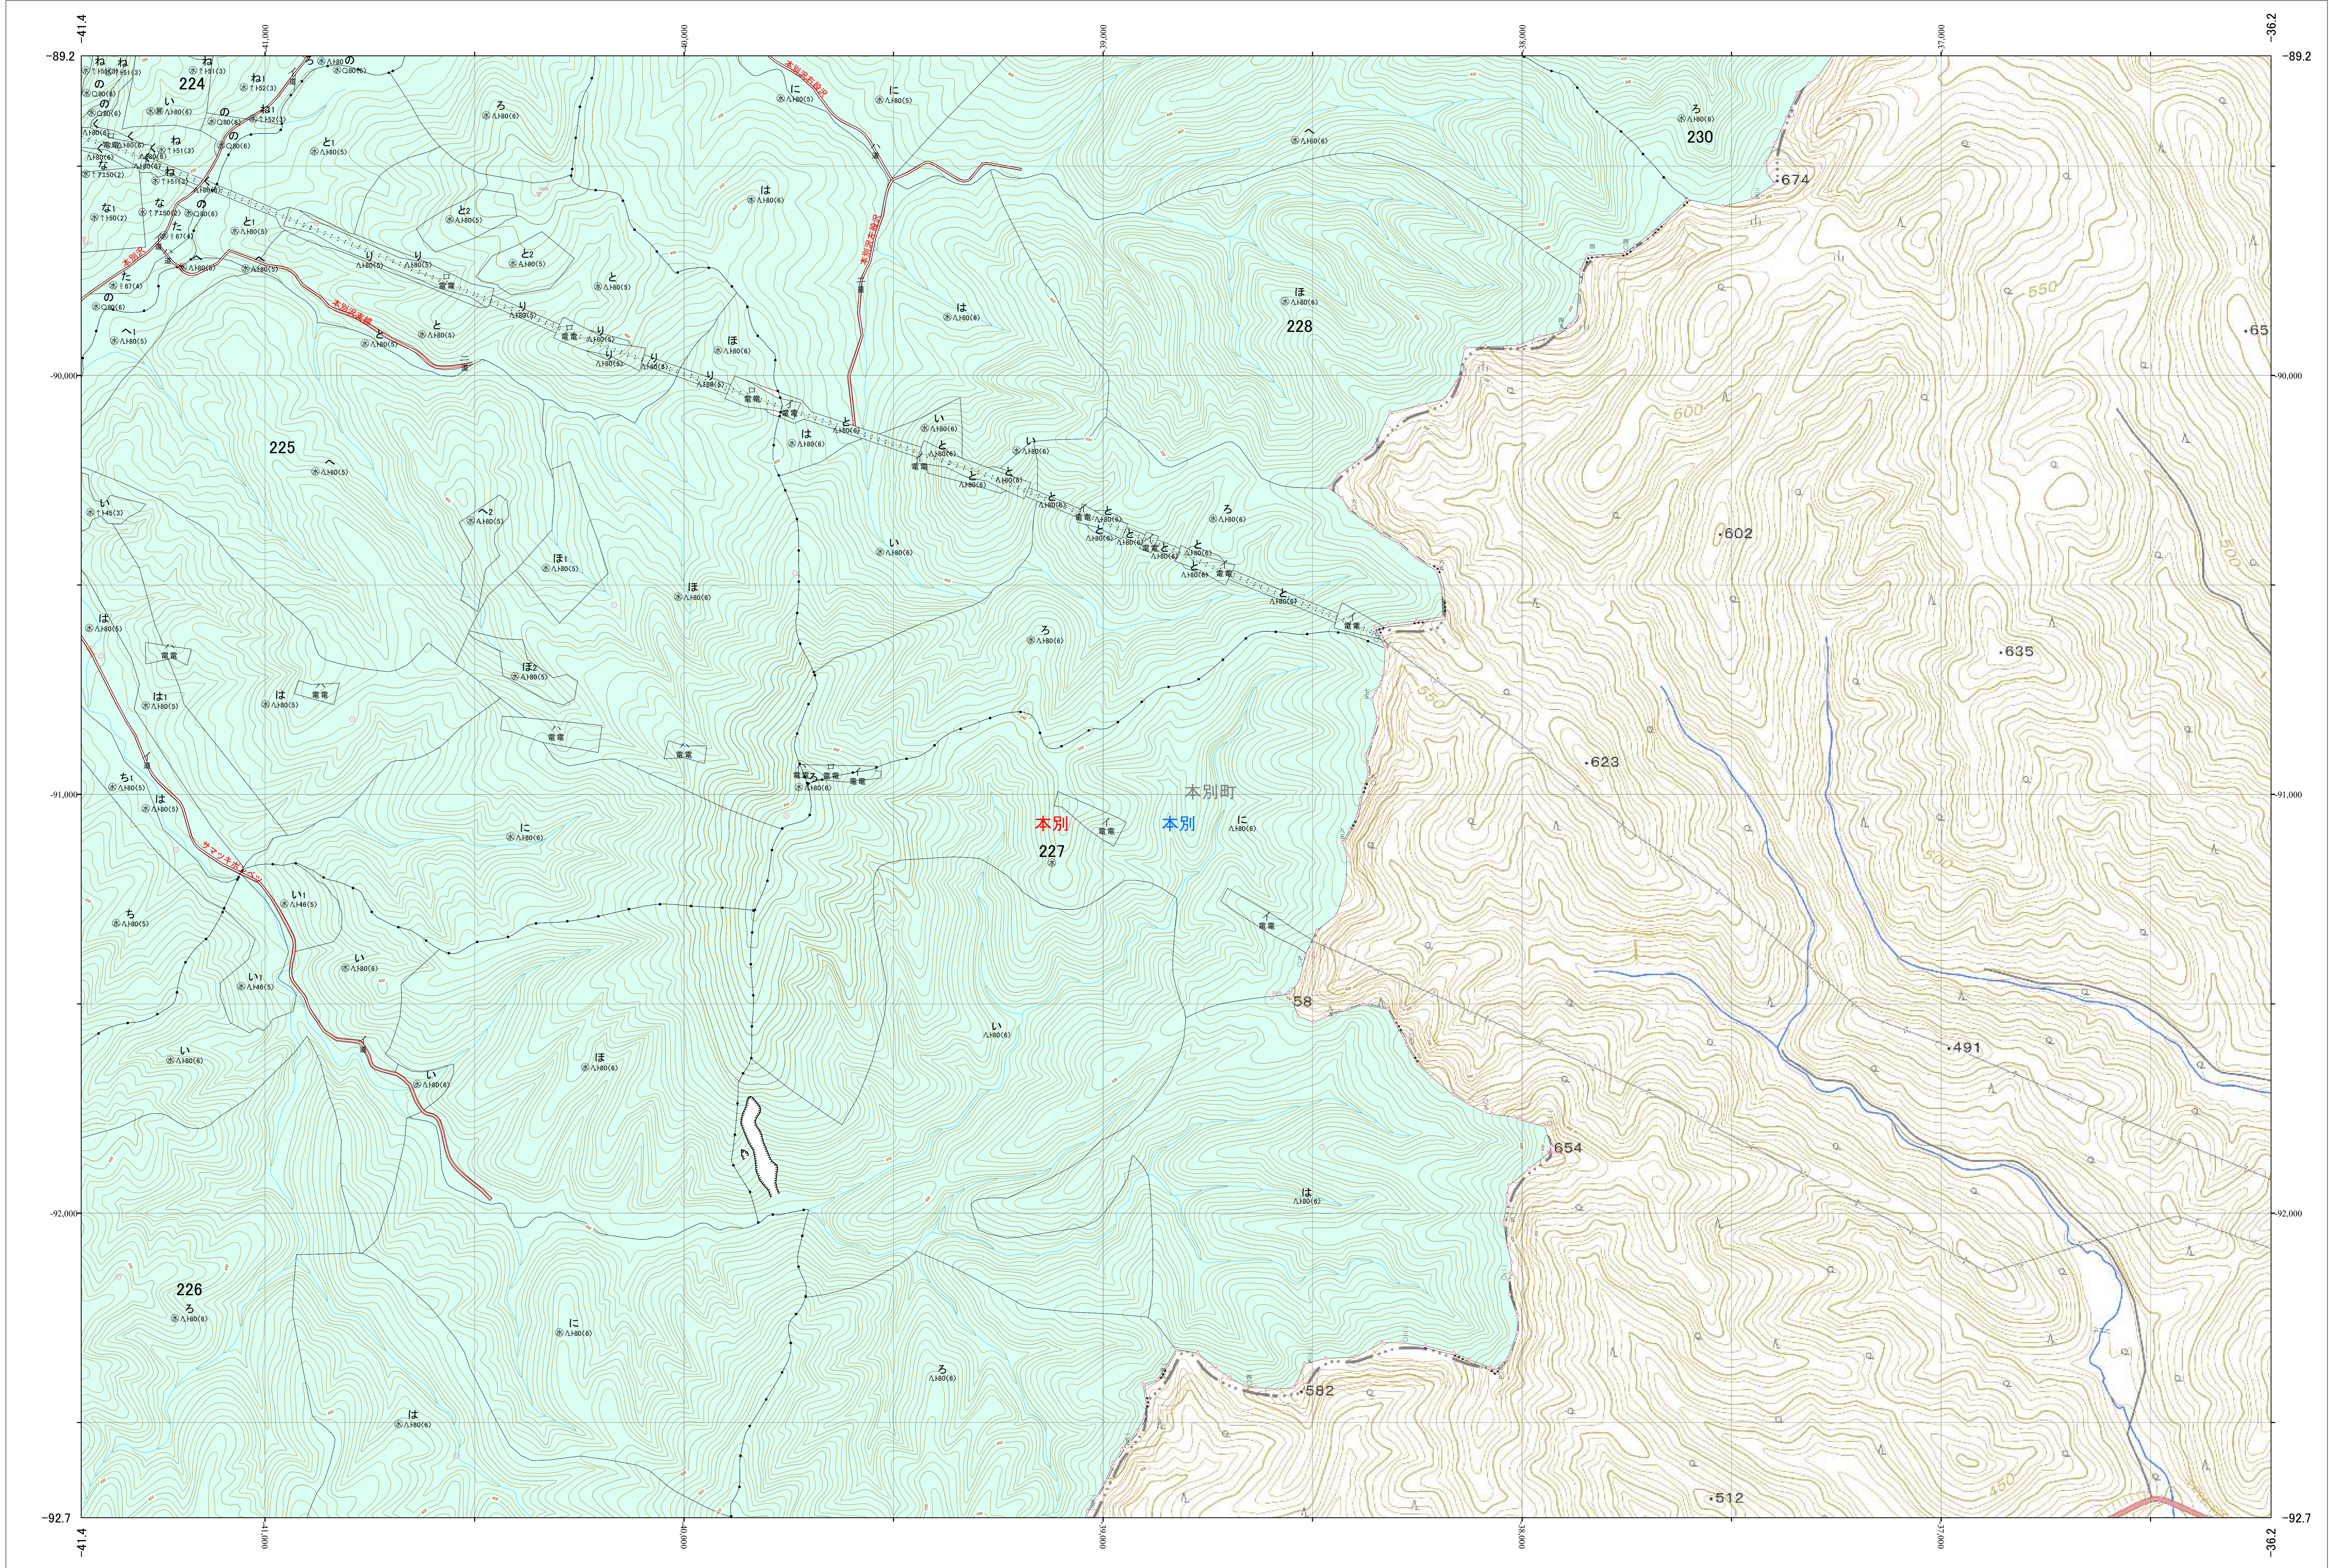

北海道森林管理局 十勝森林計画区
十勝東部森林管理署 基本図・国有林野施業実施計画図 102 (全159)

第13公共座標

林班番号: 0224~0228・0230

十勝東部 102

北海道森林管理局 十勝東部森林管理署

林班番号: 0224~0228・0230
令和五年度 第六次樹立

「測量法に基づく国土地理院長承認(使用) R 5JHs 635」
この地図は、国土地理院長の承認を得て、同院発行の電子地形図を用いて作成したものである。
第三者がさらに複製する場合には、国土地理院長の承認を得なければならない。

十勝東部 102