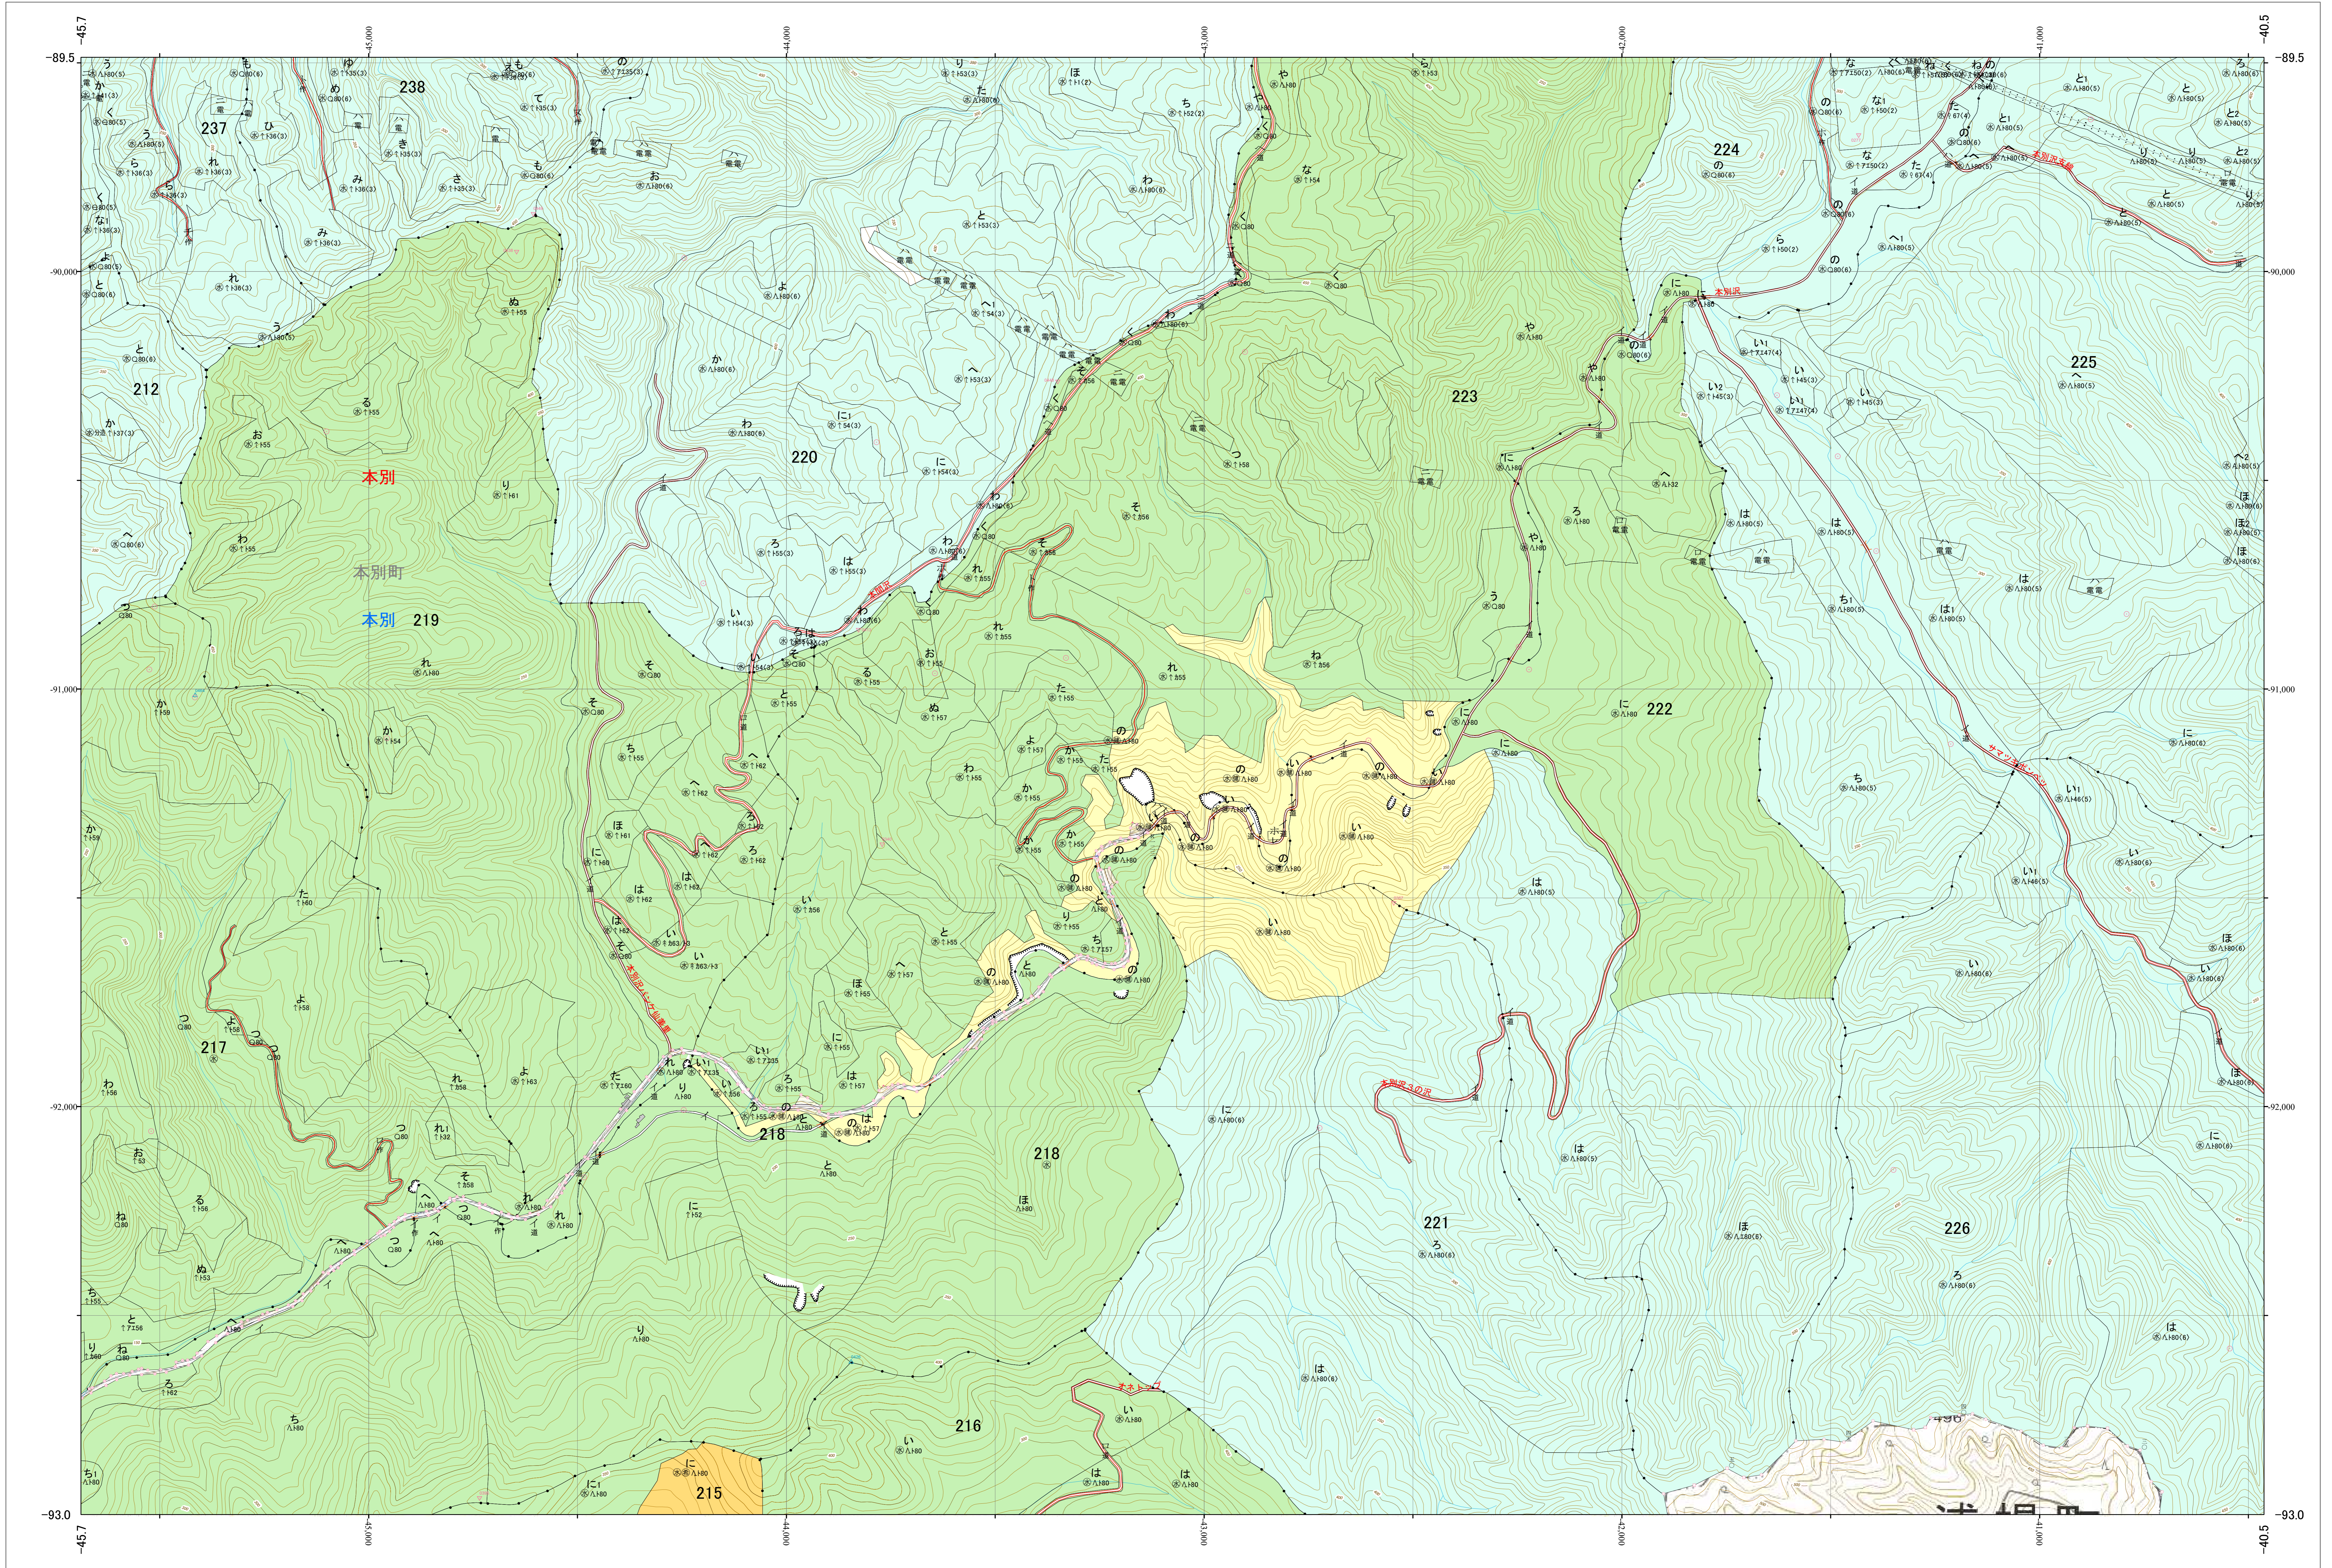

北海道森林管理局 十勝森林計画区  
十勝東部森林管理署 基本図・国有林野施業実施計画図 101 (全159)

第13公共座標

林班番号: 0212-0215~0226-0237~0238

十勝東部 101

林班番号: 0212-0215~0226-0237~0238

令和五年度 第六次樹立

1:5,000  
0 100 200 300 400 500 1,000m

「測量法に基づく国土院院長承認(使用) R5JHs 635」  
この地図は、国土院院長の承認を得て、同院発行の電子地形図を用いて作成したものである。  
第三者がさらに複製する場合には、国土院院長の承認を得なければならない。

北海道森林管理局 十勝東部森林管理署

十勝東部 101