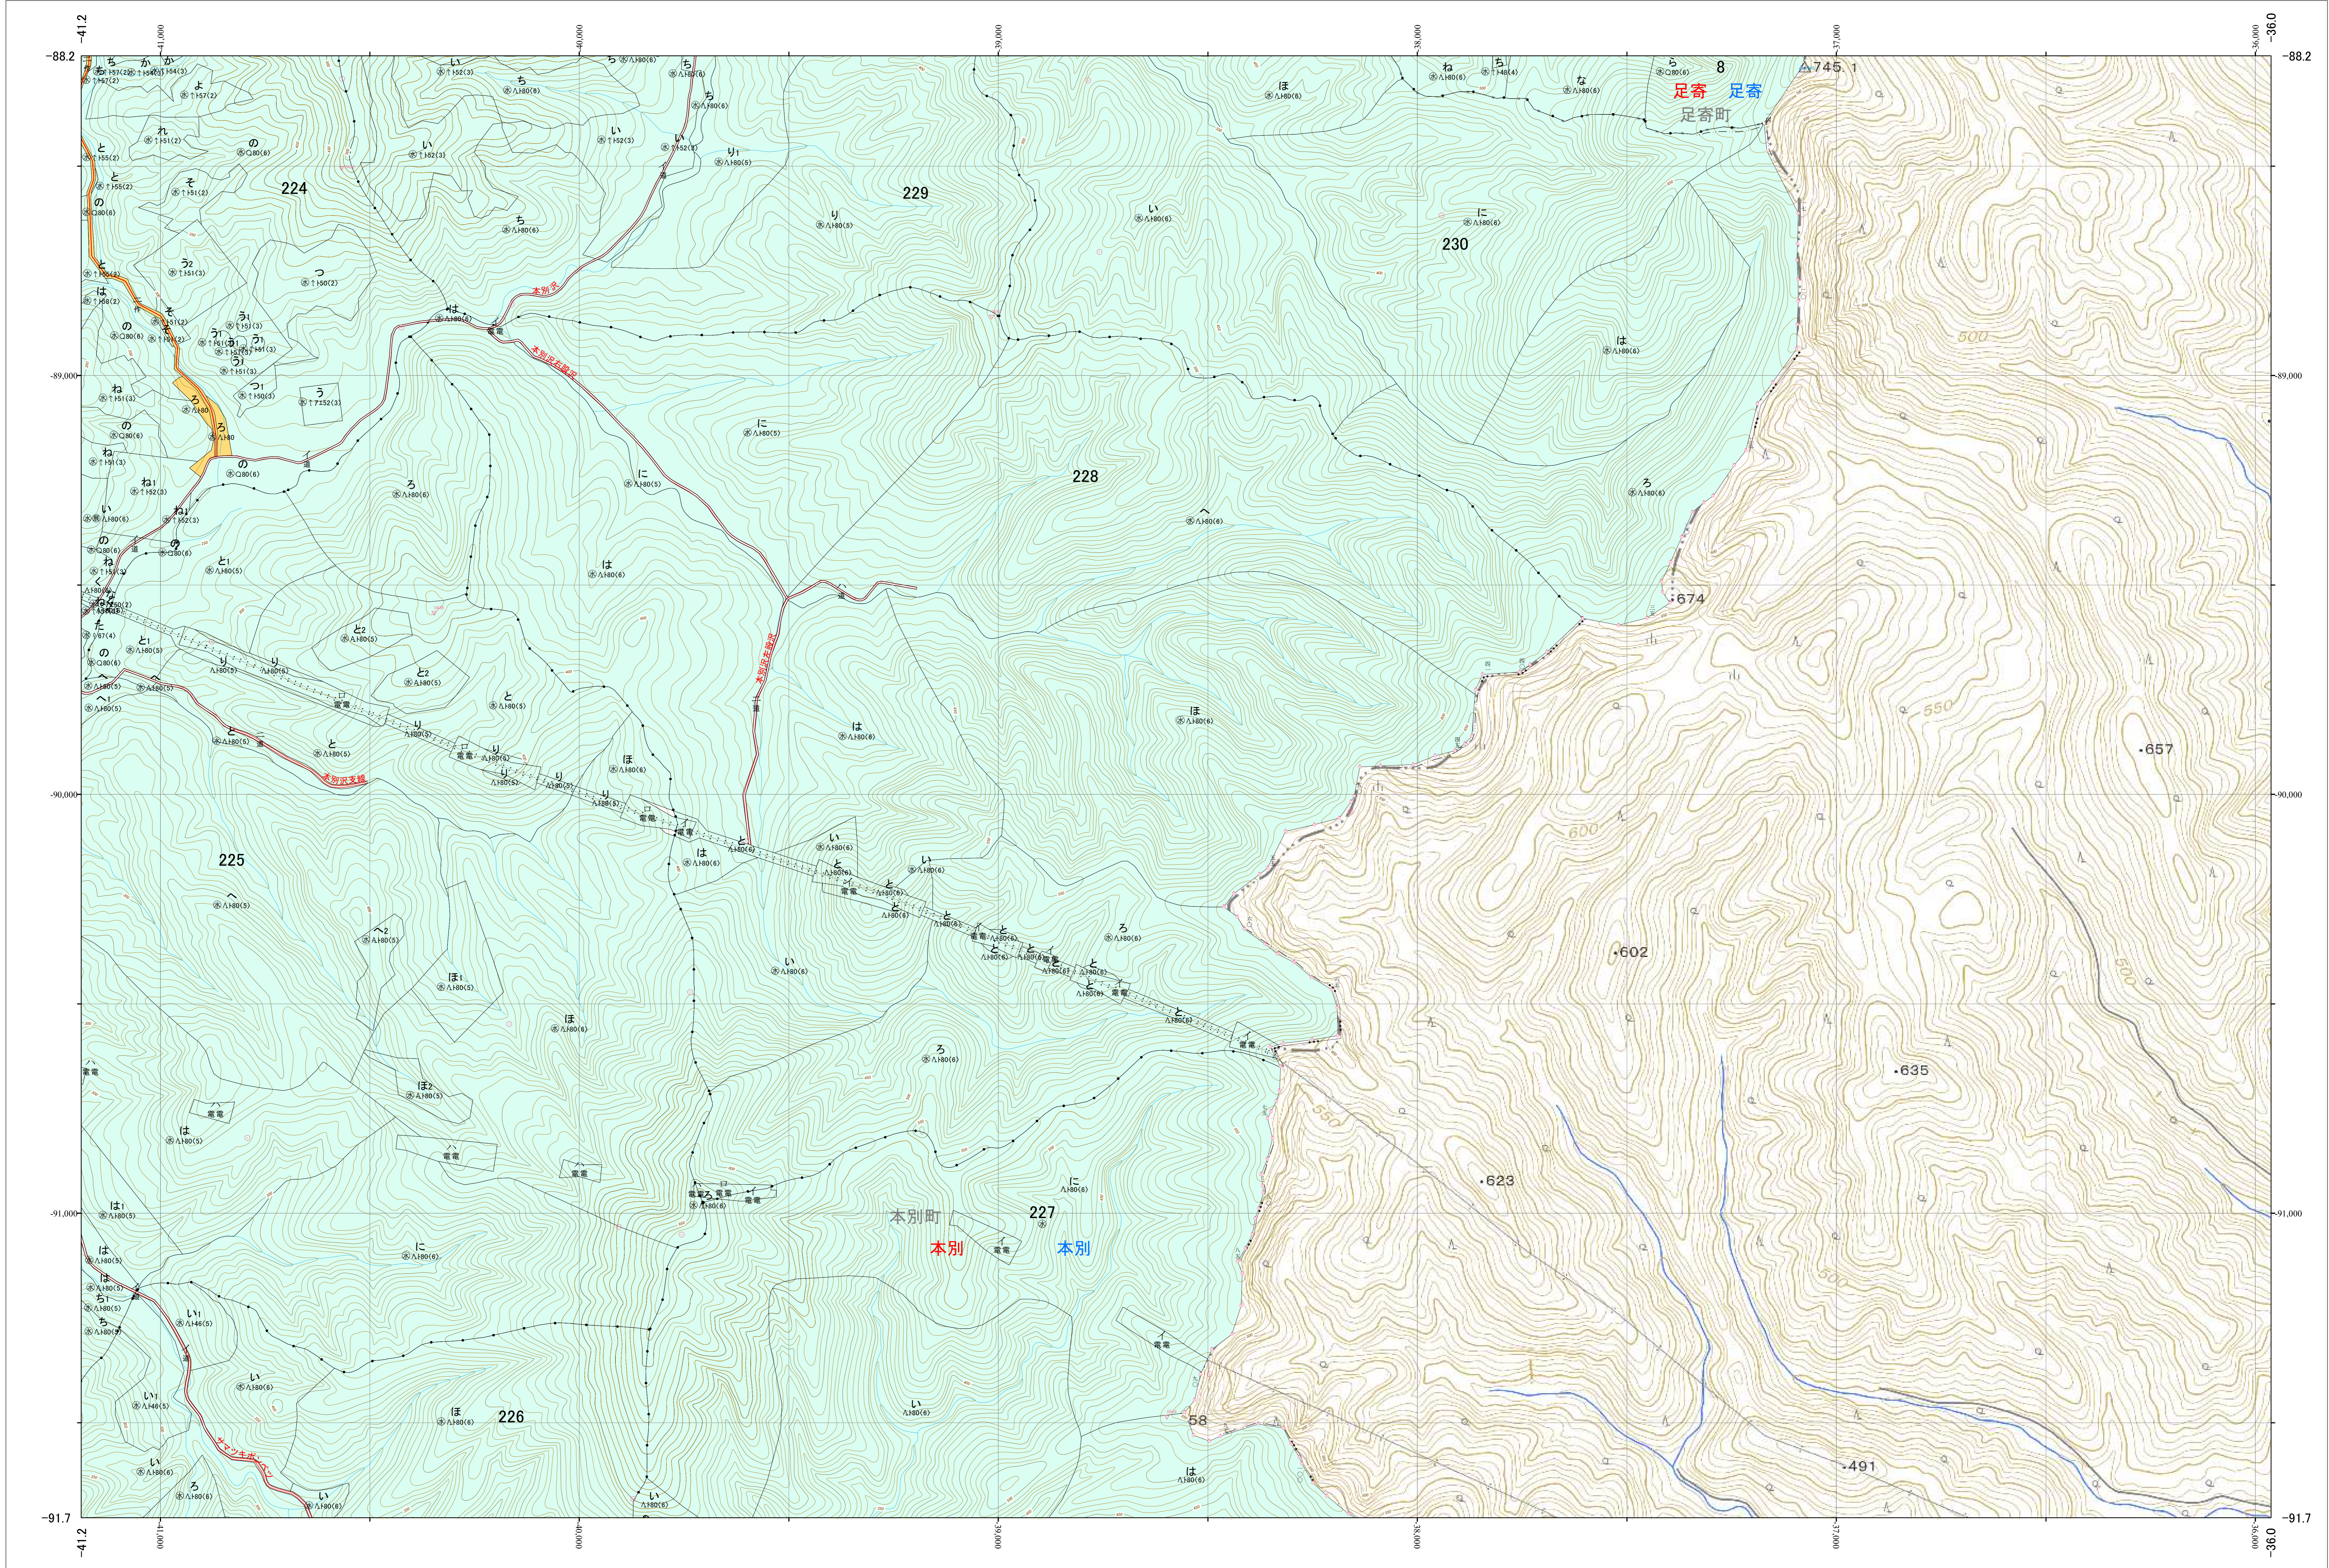

北海道森林管理局 十勝森林計画区  
十勝東部森林管理署 基本図・国有林野施業実施計画図 98 (全159)

第13公共座標

林班番号: 0225・0228

十勝東部 98

林班番号: 0225・0228

令和五年度 第六次樹立

北海道森林管理局 十勝東部森林管理署  
十勝東部 98

1:5,000  
0 100 200 300 400 500 1,000m

「測量法に基づく国土院院長承認(使用) R 5JHs 635」  
この地図は、国土院院長の承認を得て、同院発行の電子地形図を用いて作成したものである。  
第三者がさらに複製する場合には、国土院院長の承認を得なければならない。