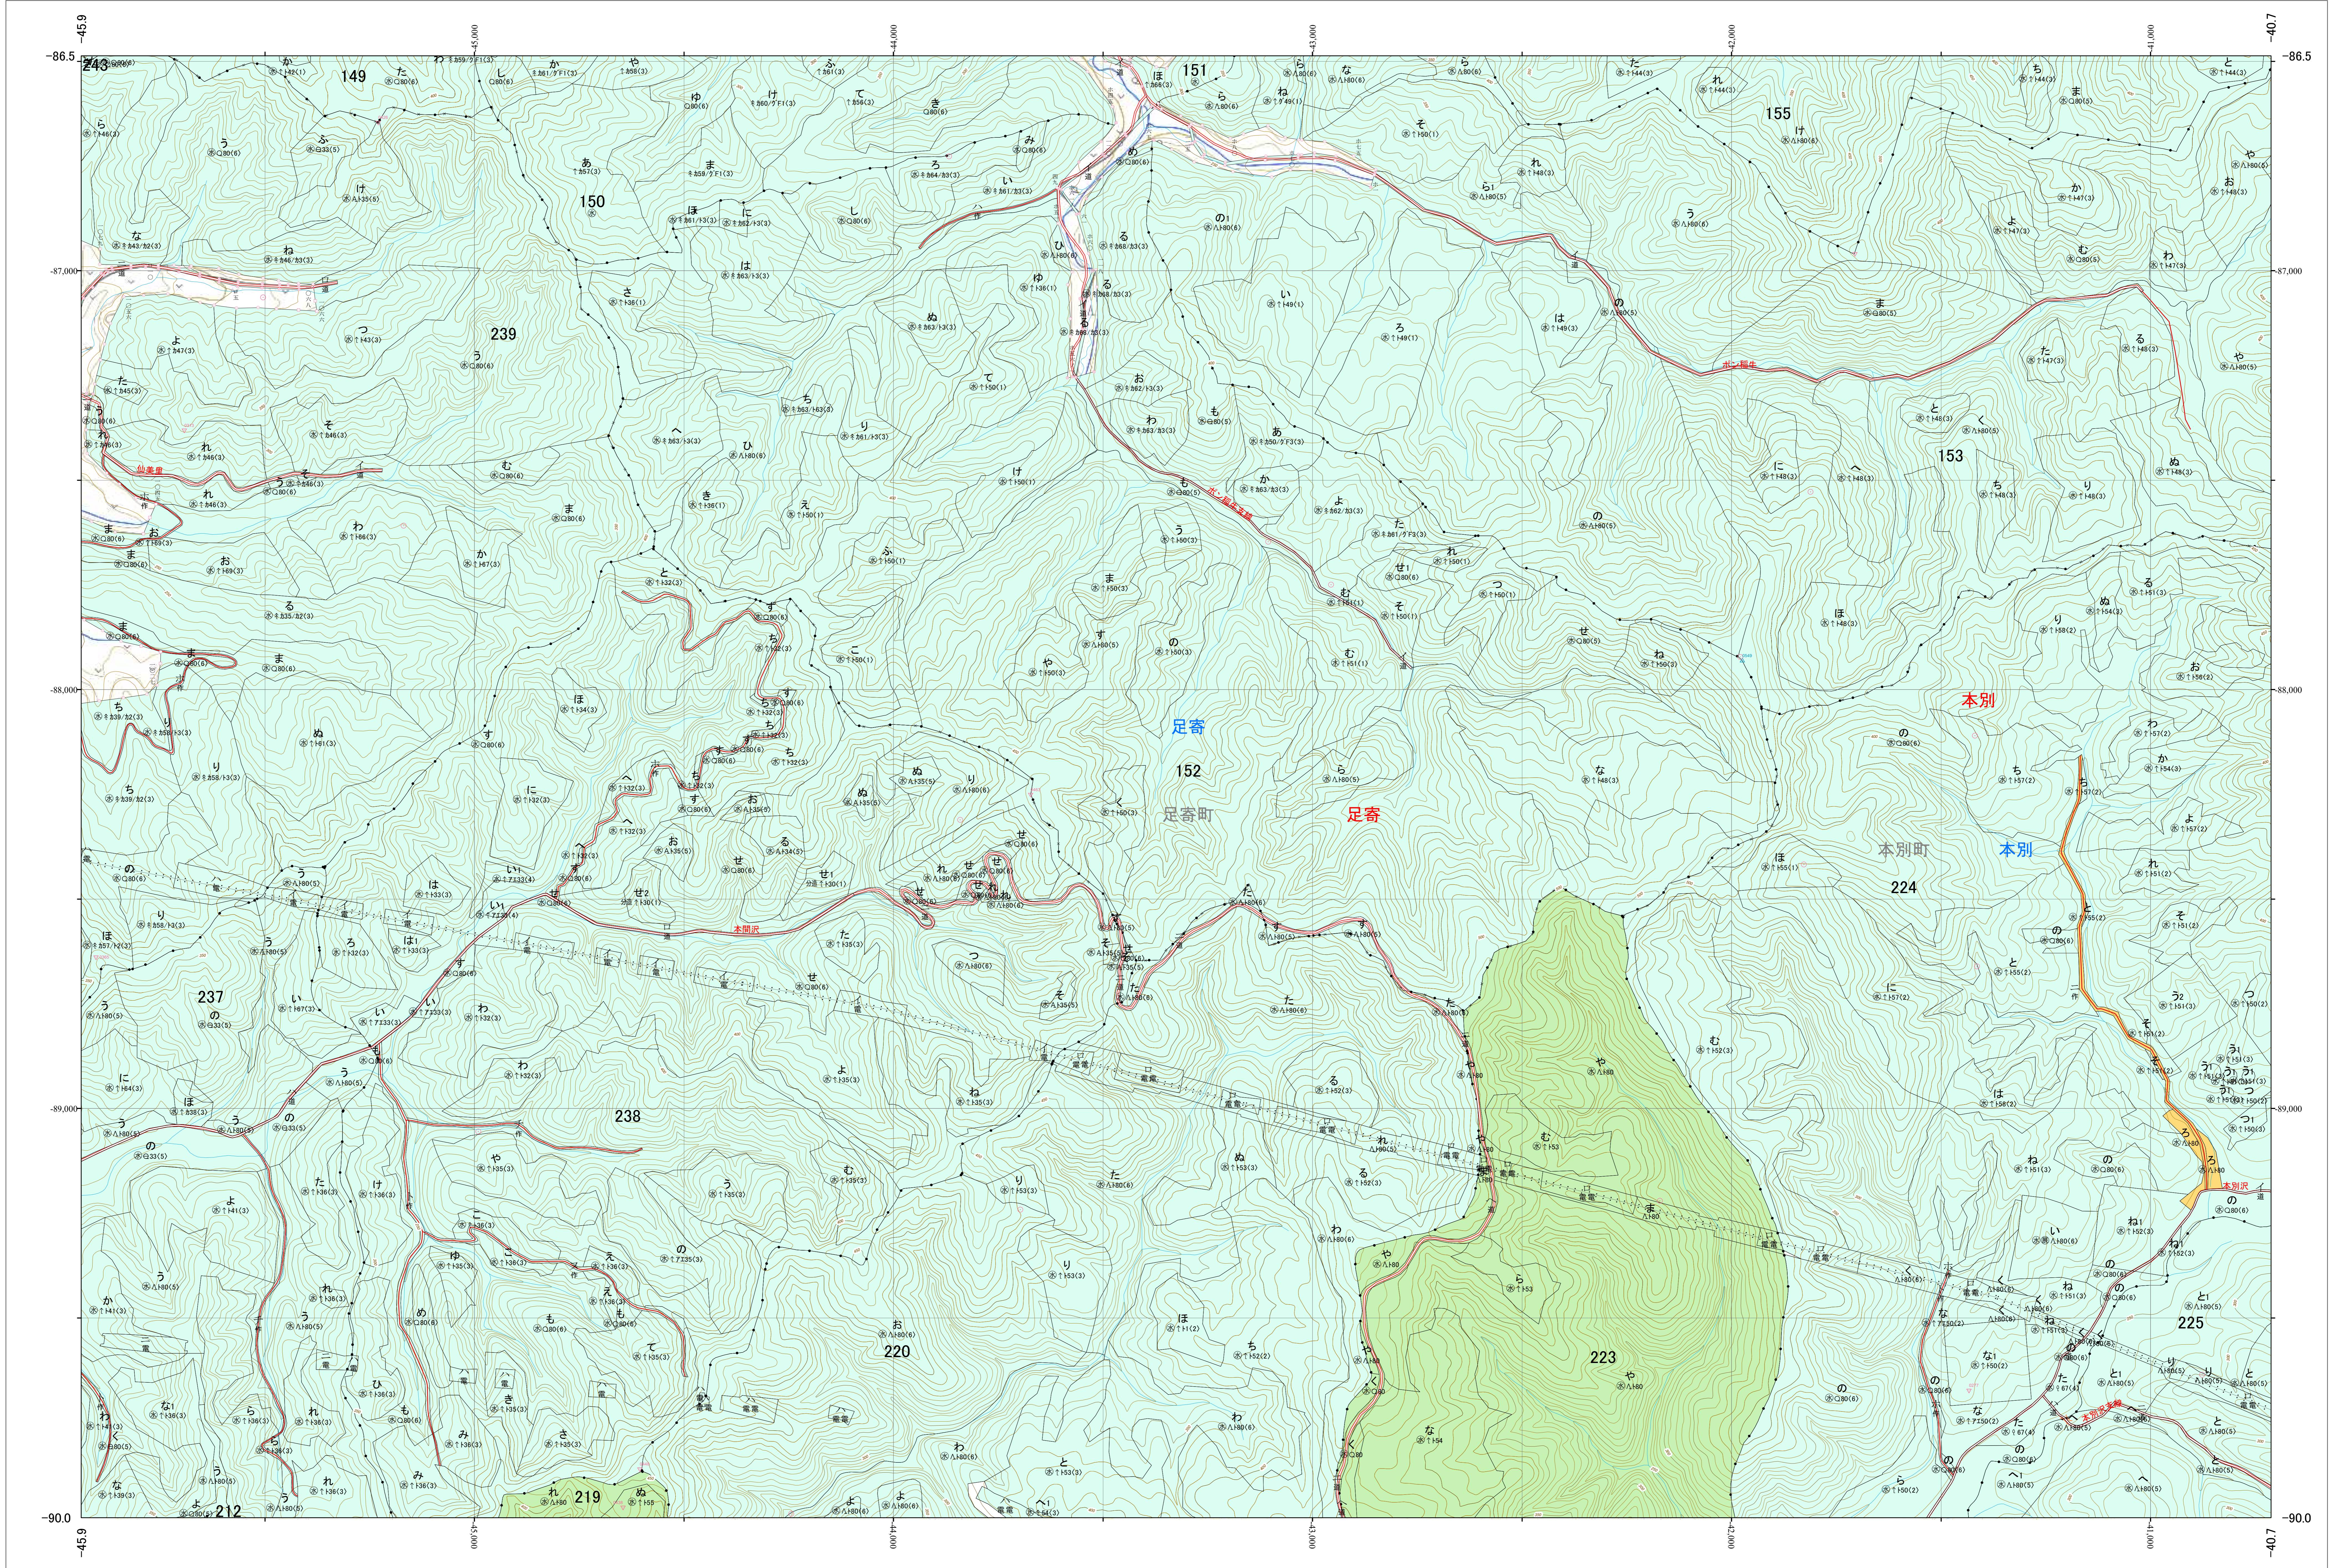

北海道森林管理局 十勝森林計画区
十勝東部森林管理署 基本図・国有林野施業実施計画図 97 (全159)

第13公共座標

十勝東部 97

林班番号: 0149~0153・0155~0212・0219~0220・0222~0225・0237~0239

令和五年度 第六次樹立

林班番号: 0149~0153・0155~0212・0219~0220・0222~0225・0237~0239

北海道森林管理局 十勝東部森林管理署
十勝東部 97

「測量法に基づく国土院院長承認(使用) R 5JHs 635」
この地図は、国土院院長の承認を得て、同院発行の電子地形図を用いて作成したものである。
第三者がさらに複製する場合には、国土院院長の承認を得なければならない。